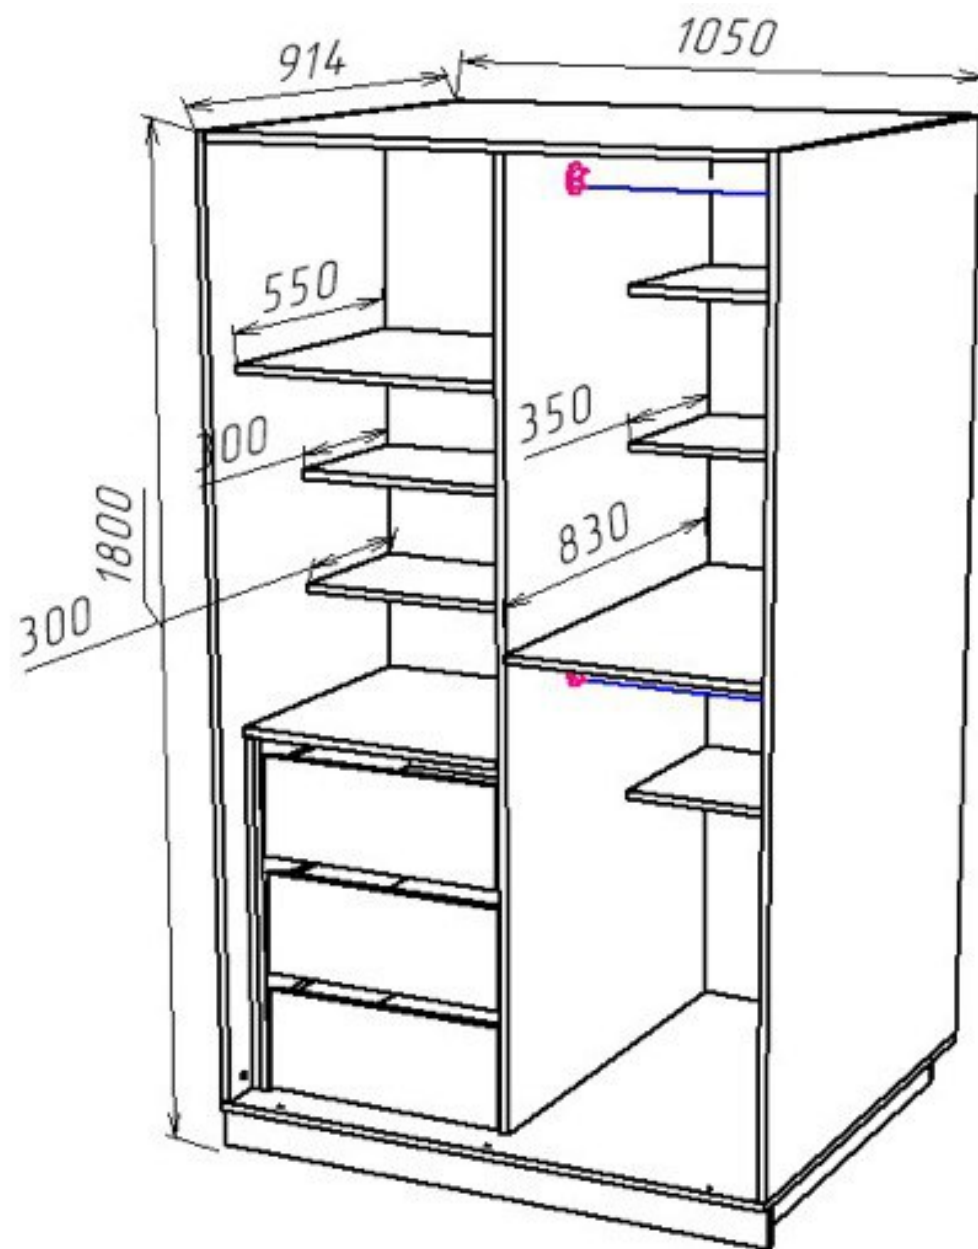

В. МЕСТЕ

*Корпус, столешница ЛДСП Egger U
727 ST9 Серый камень*

*Направляющие скрытого монтажа с
доводчиком*

В.Месте

U727 цвет корпуса, столешницы

В. Месте

ТДМ ручка мебельная торцевая белого цвета
RT110W.1/000/