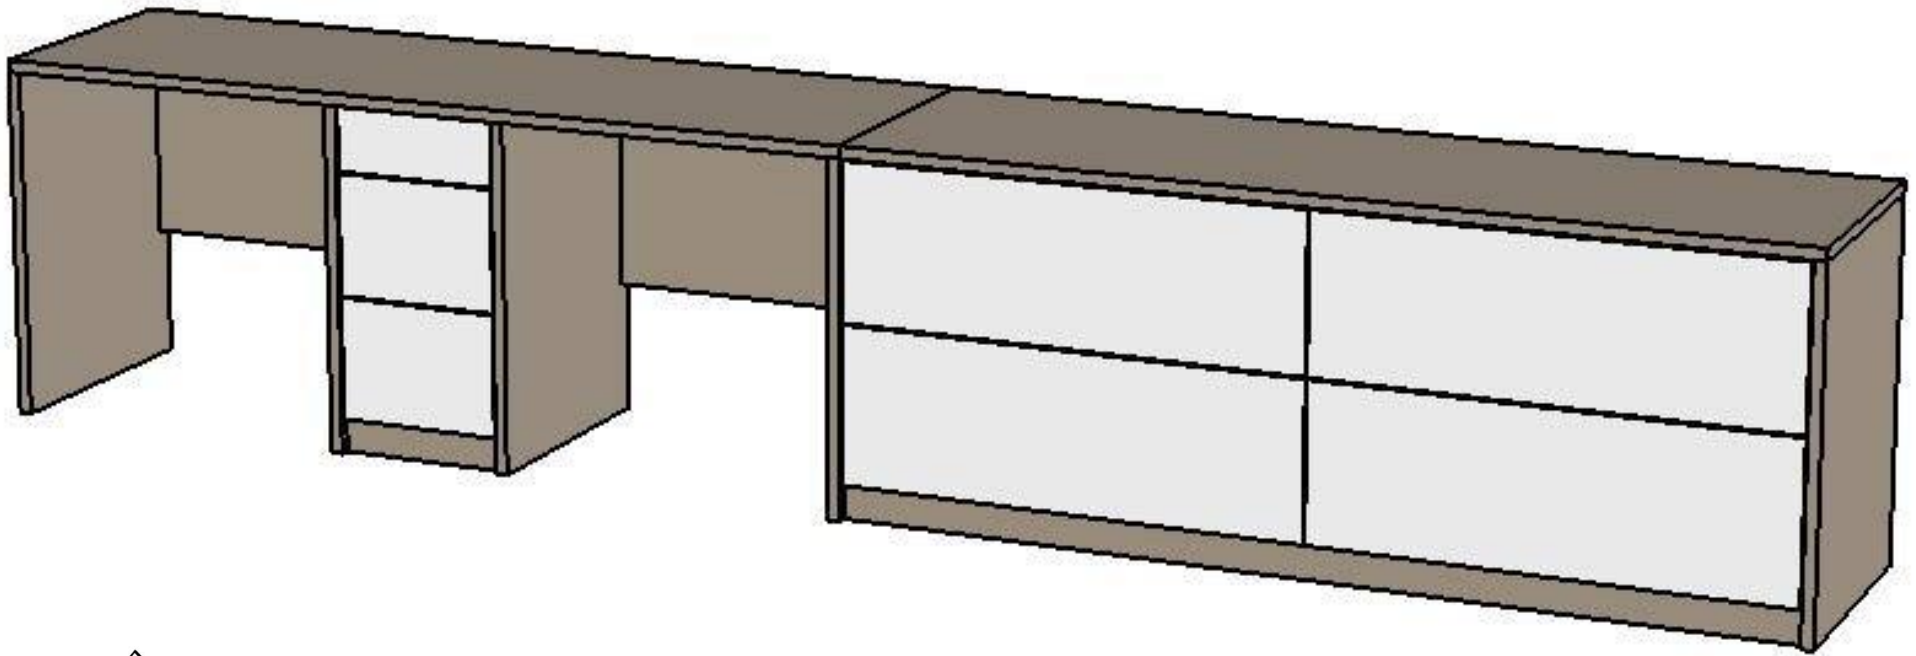

В. МЕСТЕ

*Корпус, столешница ЛДСП Egger U
727 ST9 Серый камень*

*Направляющие скрытого монтажа с
доводчиком*

В.Месте

U727 цвет корпуса, столешницы

В. Месте

ТДМ ручка мебельная торцевая белого цвета
RT110W.1/000/