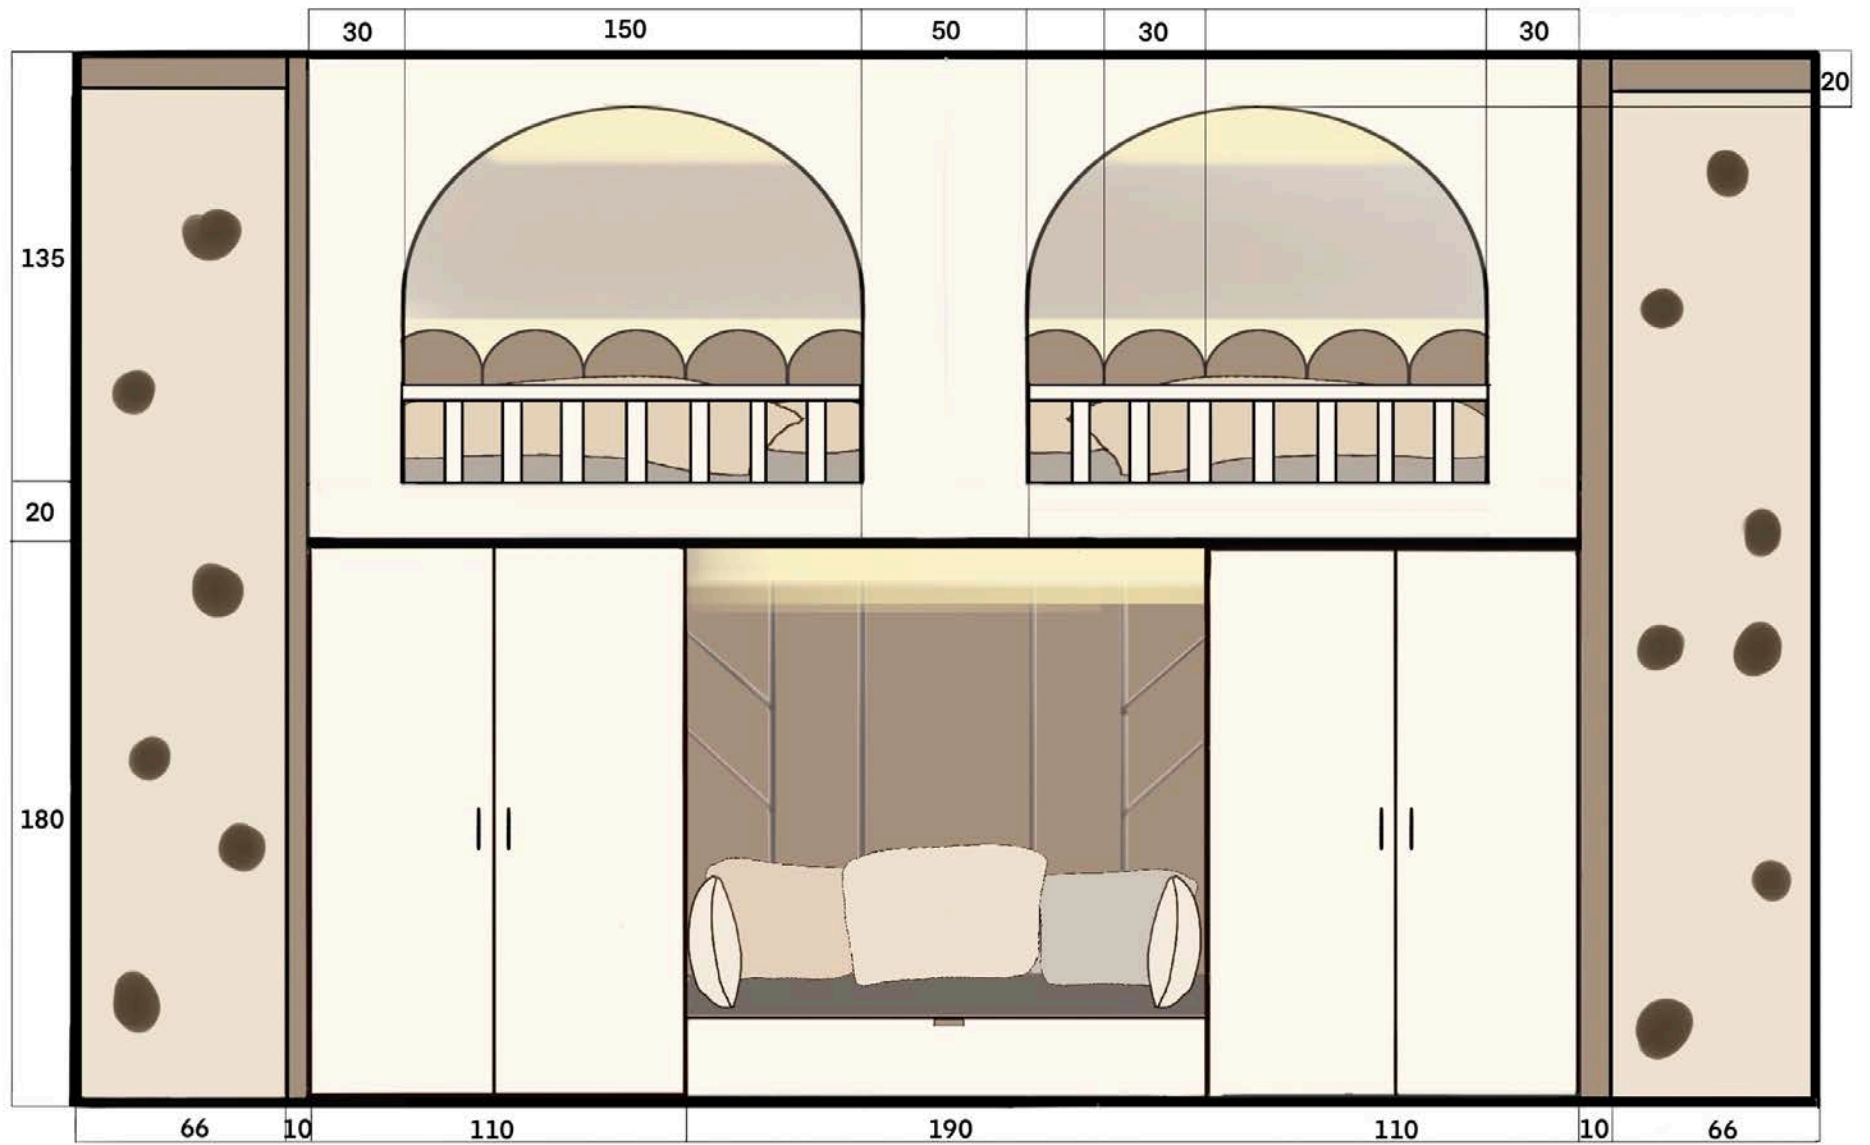

Задача сохранить пол, потолок, двери, карнизы, окно, жалюзи, TV на кронштейне.

Цвет обивки Velutto 06

Основные цвета

Цвет каркаса Egger Серый камень

Исходный план	Стадия	Лист	Листов
	РП	1	7
RemPlanner			

Мебель	Стадия	Лист	Листов
	РП	4	7
RemPlanner			

двойная розетка
над изголовьем кровати
h = 2 360 мм
от угла (со стороны двери) = 4000 мм

розетка над изголовьем кровати
h = 2 360 мм
от угла (со стороны двери) = 300 мм

-вывод под освещение кровати на втором этаже
-для освещения лестницы
h = 2 350 мм
от угла (со стороны двери) = 150 мм

розетки под TV и приставку
h = 1 400 мм

Розетки	Стадия	Лист	Листов
	РП	5	7
RemPlanner			

Освещение	Стадия	Лист	Листов
	РП	6	7
RemPlanner			

двойной выключатель
над изголовьем кровати
h = 2 360 мм

1. люстры
2. освещение верхней правой кровати
и освещение лестницы