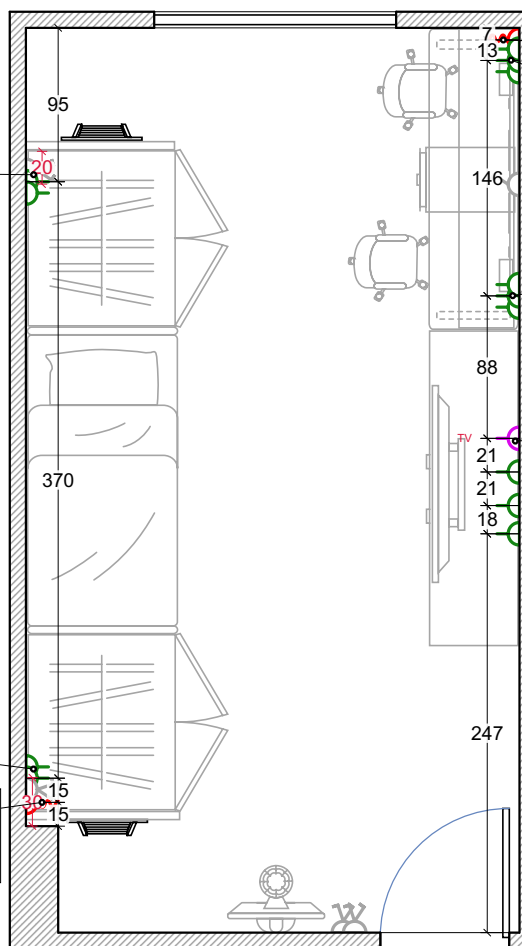

двойная розетка
над изголовьем кровати
h = 2 360 мм
от угла (со стороны двери) = 4000 мм

розетка над изголовьем кровати
h = 2 360 мм
от угла (со стороны двери) = 300 мм

-вывод под освещение кровати на втором этаже
-для освещения лестницы
h = 2 350 мм
от угла (со стороны двери) = 150 мм

-вывод под освещение
светодиодной ленты под полками
- бра
h = 1 200 мм

-три гнезда розетки под столом
h = 100 (для стационарного компа)/650 мм (для ноутбука)
-три гнезда розетки над столом
h = 850 мм

-три гнезда розетки под столом
h = 100 (для стационарного компа)/650 мм (для ноутбука)
-три гнезда розетки над столом
h = 850 мм

розетки под TV и приставку
h = 1 400 мм

Розетки	Стадия	Лист	Листов
	РП	5	7
RemPlanner			

Освещение	Стадия	Лист	Листов
	РП	6	7
RemPlanner			

двойной выключатель
над изголовьем кровати
h = 2 360 мм

1. люстры
2. освещение верхней правой кровати
и освещение лестницы