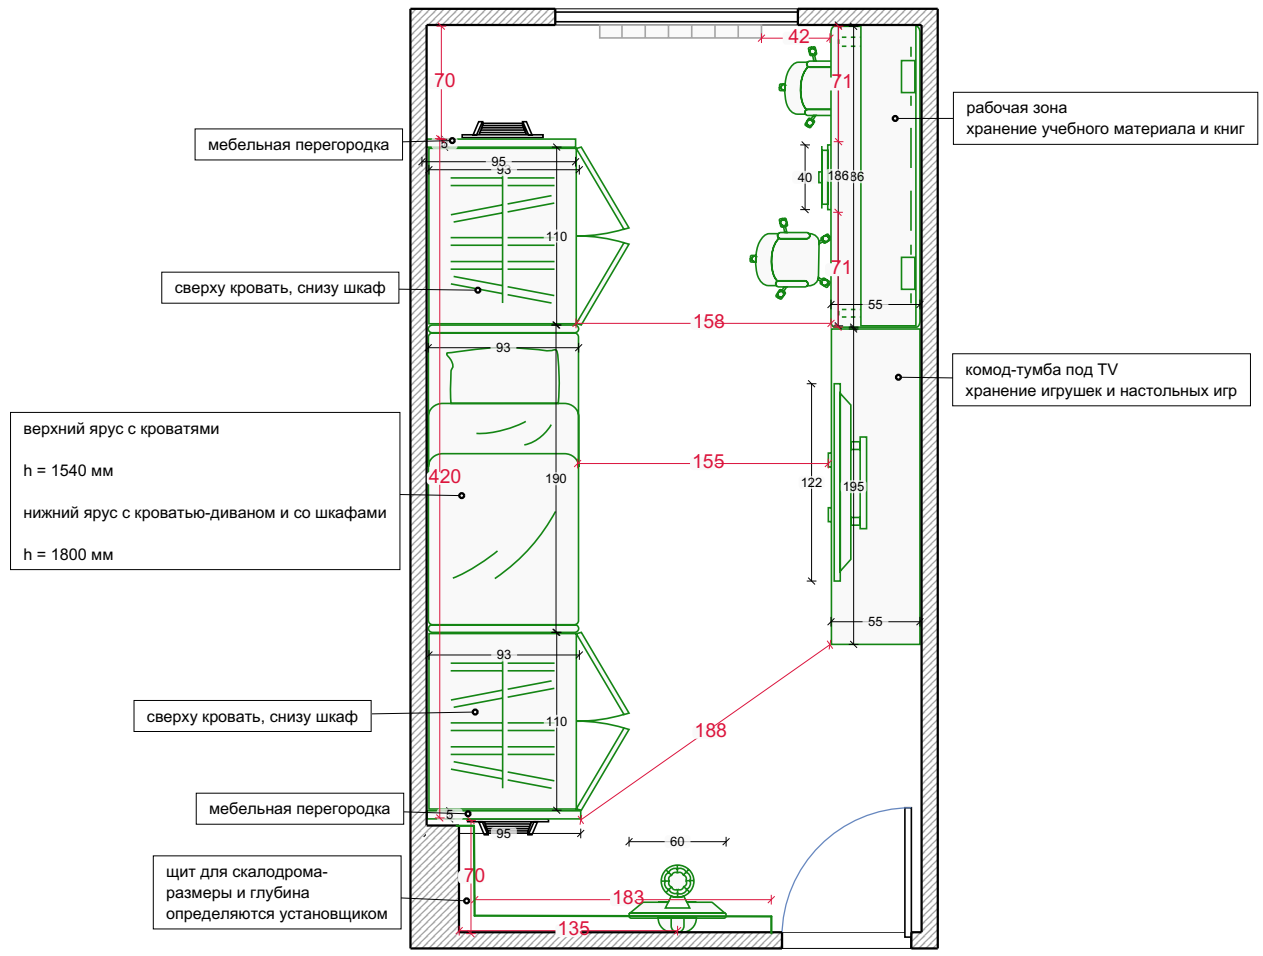

Задача сохранить пол, потолок, двери, карнизы, окно, жалюзи, TV на кронштейне.

Цвет обивки Velutto 06

Основные цвета

Цвет каркаса Egger Серый камень

Исходный план	Стадия	Лист	Листов
	РП	1	7
RemPlanner			

Мебель	Стадия	Лист	Листов
	РП	4	7
RemPlanner			

двойная розетка
над изголовьем кровати
h = 2 360 мм
от угла (со стороны двери) = 4000 мм

розетка над изголовьем кровати
h = 2 360 мм
от угла (со стороны двери) = 300 мм

-вывод под освещение кровати на втором этаже
-для освещения лестницы
h = 2 350 мм
от угла (со стороны двери) = 150 мм

-вывод под освещение
светодиодной ленты под полками
- бра
h = 1 200 мм

-три гнезда розетки под столом
h = 100 (для стационарного компа)/650 мм (для ноутбука)
-три гнезда розетки над столом
h = 850 мм

-три гнезда розетки под столом
h = 100 (для стационарного компа)/650 мм (для ноутбука)
-три гнезда розетки над столом
h = 850 мм

розетки под TV и приставку
h = 1 400 мм

Розетки	Стадия	Лист	Листов
	РП	5	7
RemPlanner			

Освещение	Стадия	Лист	Листов
	РП	6	7
RemPlanner			

двойной выключатель
над изголовьем кровати
h = 2 360 мм

1. люстры
2. освещение верхней правой кровати
и освещение лестницы