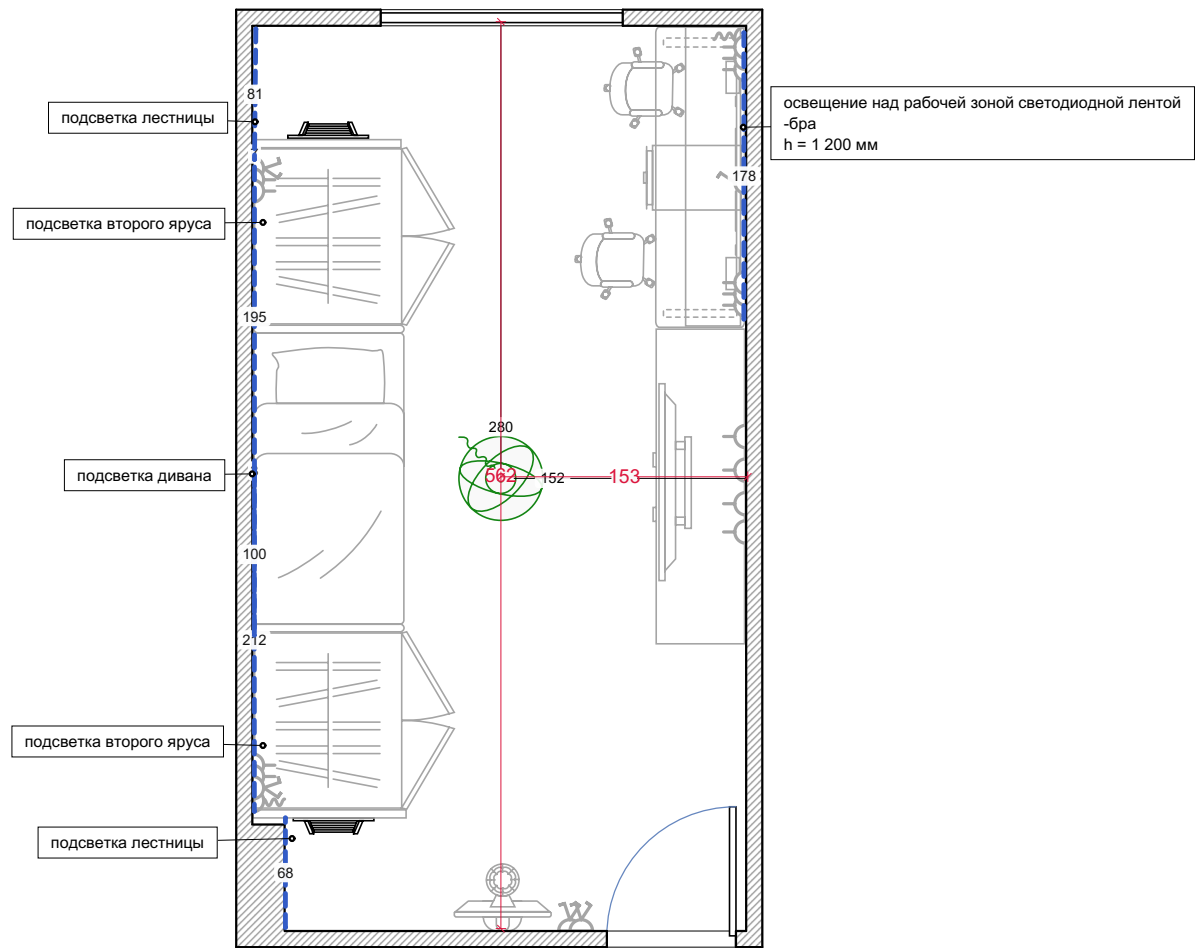

двойная розетка
над изголовьем кровати
h = 2 360 мм
от угла (со стороны двери) = 4000 мм

розетка над изголовьем кровати
h = 2 360 мм
от угла (со стороны двери) = 300 мм

-вывод под освещение кровати на втором этаже
-для освещения лестницы
h = 2 350 мм
от угла (со стороны двери) = 150 мм

-вывод под освещение
светодиодной ленты под полками
- бра
h = 1 200 мм

-три гнезда розетки под столом
h = 100 (для стационарного компа)/650 мм (для ноутбука)
-три гнезда розетки над столом
h = 850 мм

-три гнезда розетки под столом
h = 100 (для стационарного компа)/650 мм (для ноутбука)
-три гнезда розетки над столом
h = 850 мм

розетки под TV и приставку
h = 1 400 мм

Розетки	Стадия	Лист	Листов
	РП	5	7
RemPlanner			

Освещение	Стадия	Лист	Листов
	РП	6	7
RemPlanner			

двойной выключатель
над изголовьем кровати
h = 2 360 мм

1. люстры
2. освещение верхней правой кровати
и освещение лестницы