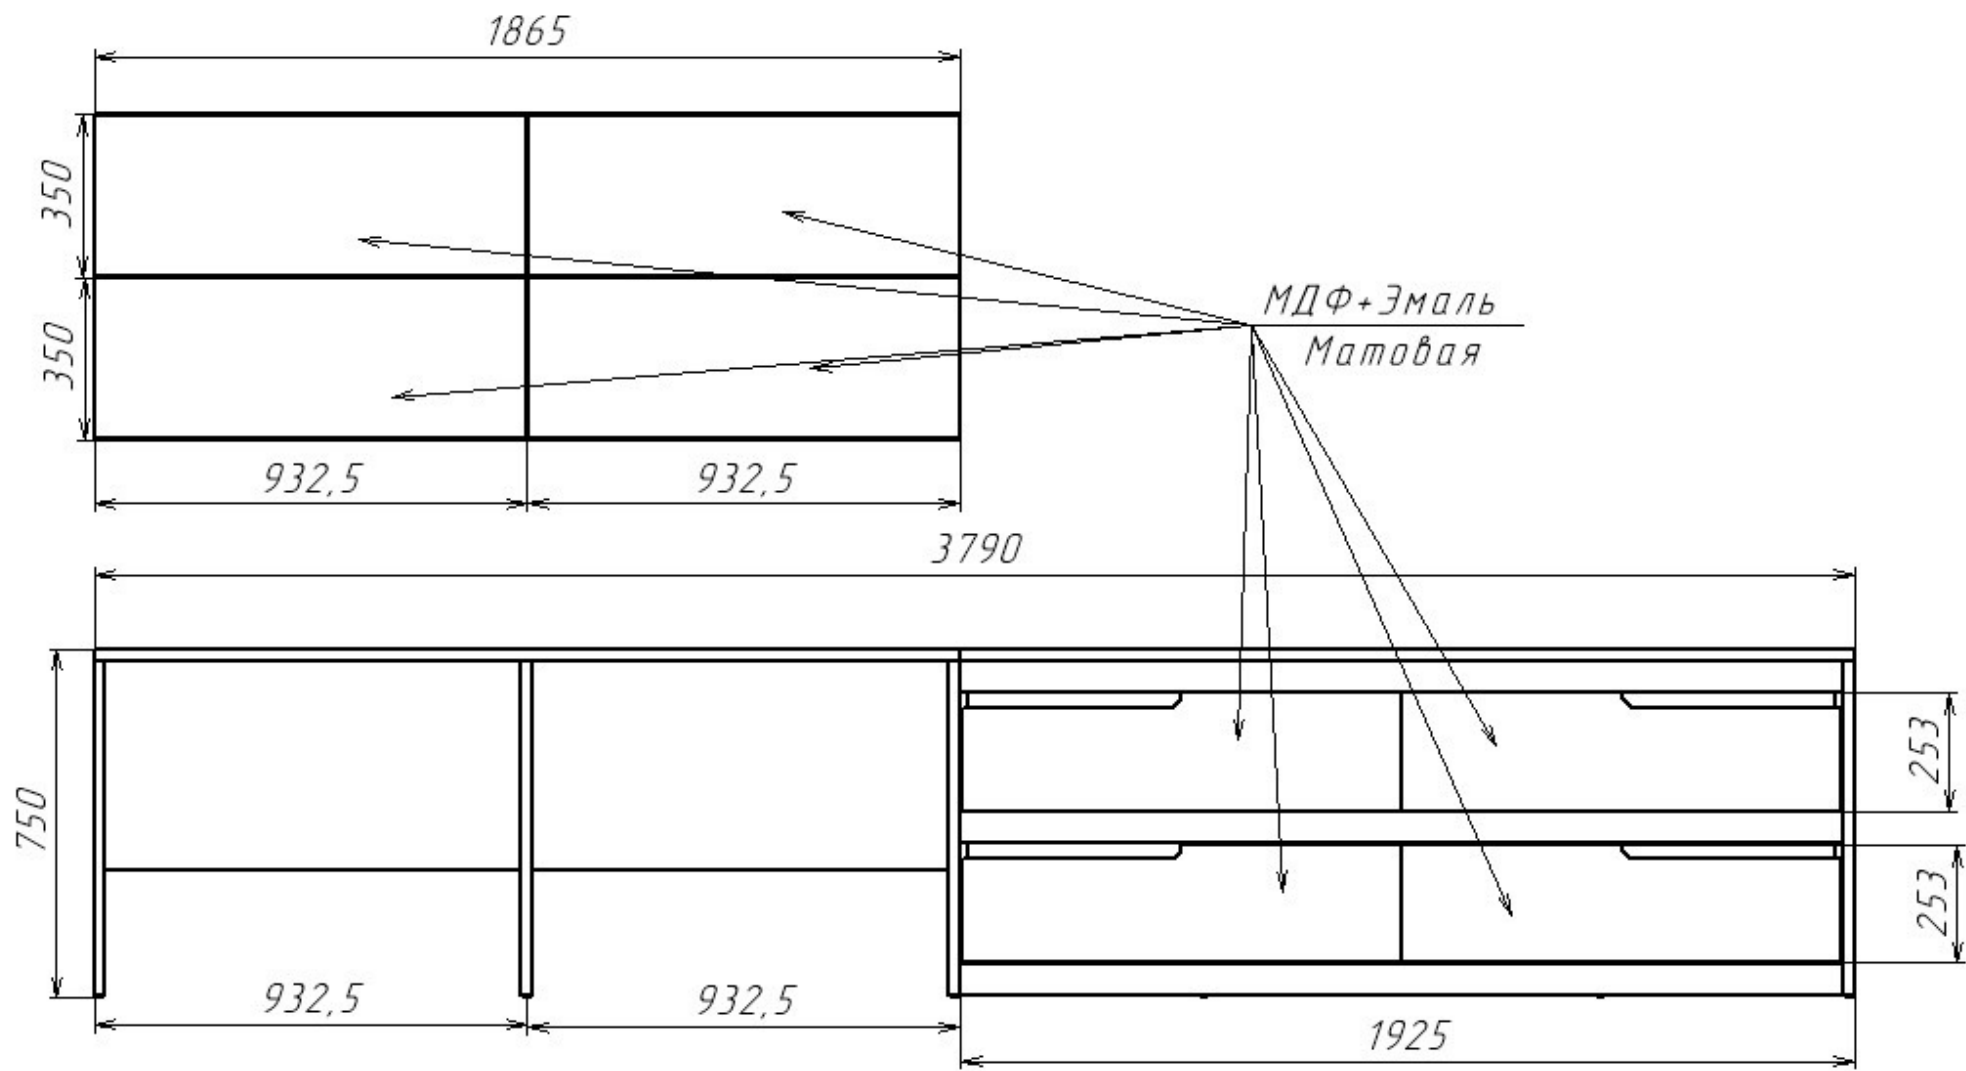

*Корпус, столешница ЛДСП Egger U
727 ST9 Серый камень*

*Направляющие скрытого монтажа с
доводчиком*

В.Месте