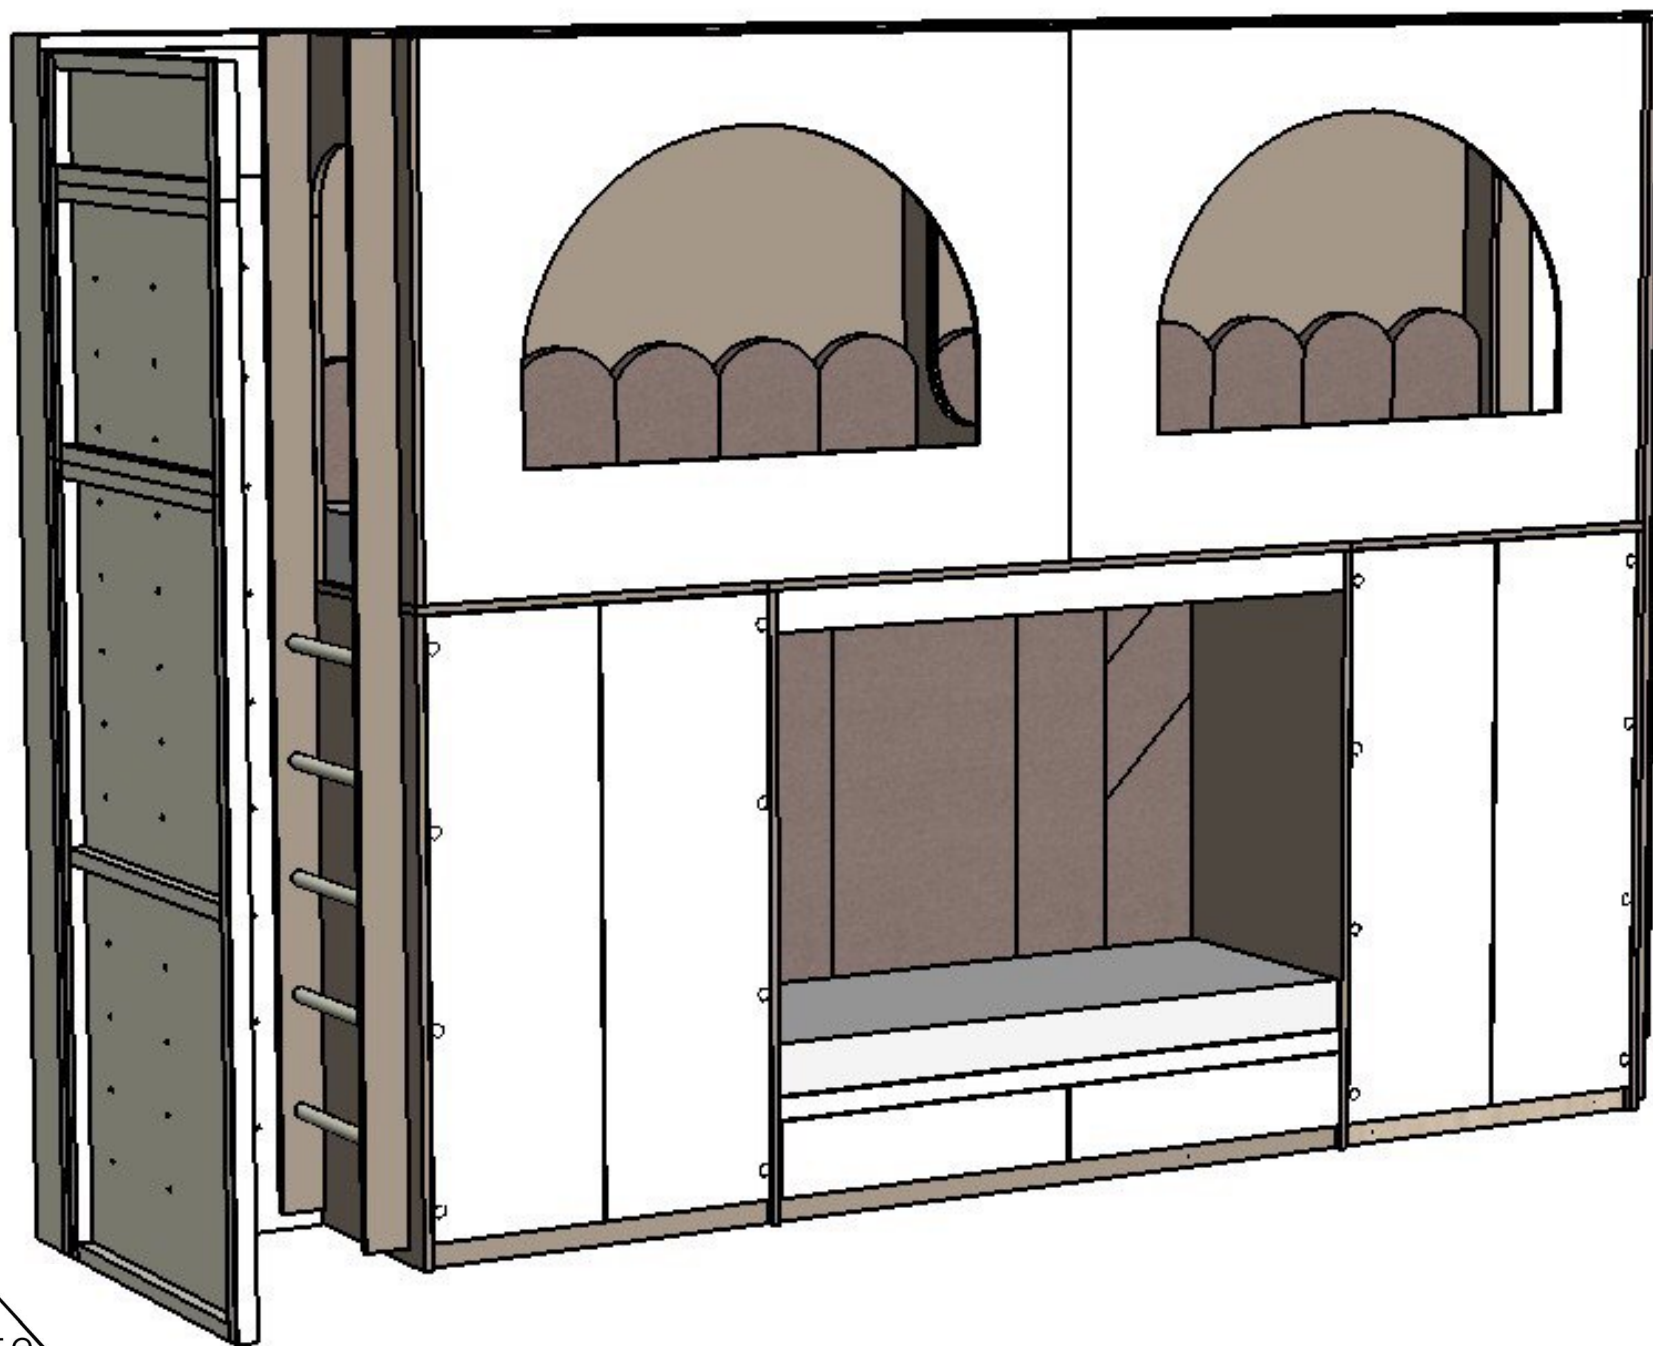

В. МЕСТЕ

*Корпус, столешница ЛДСП Egger U
727 ST9 Серый камень*

*Направляющие скрытого монтажа с
доводчиком*

В.Месте

U727 цвет корпуса, столешницы

В. Месте

ТДМ ручка мебельная торцевая белого цвета
RT110W.1/000/