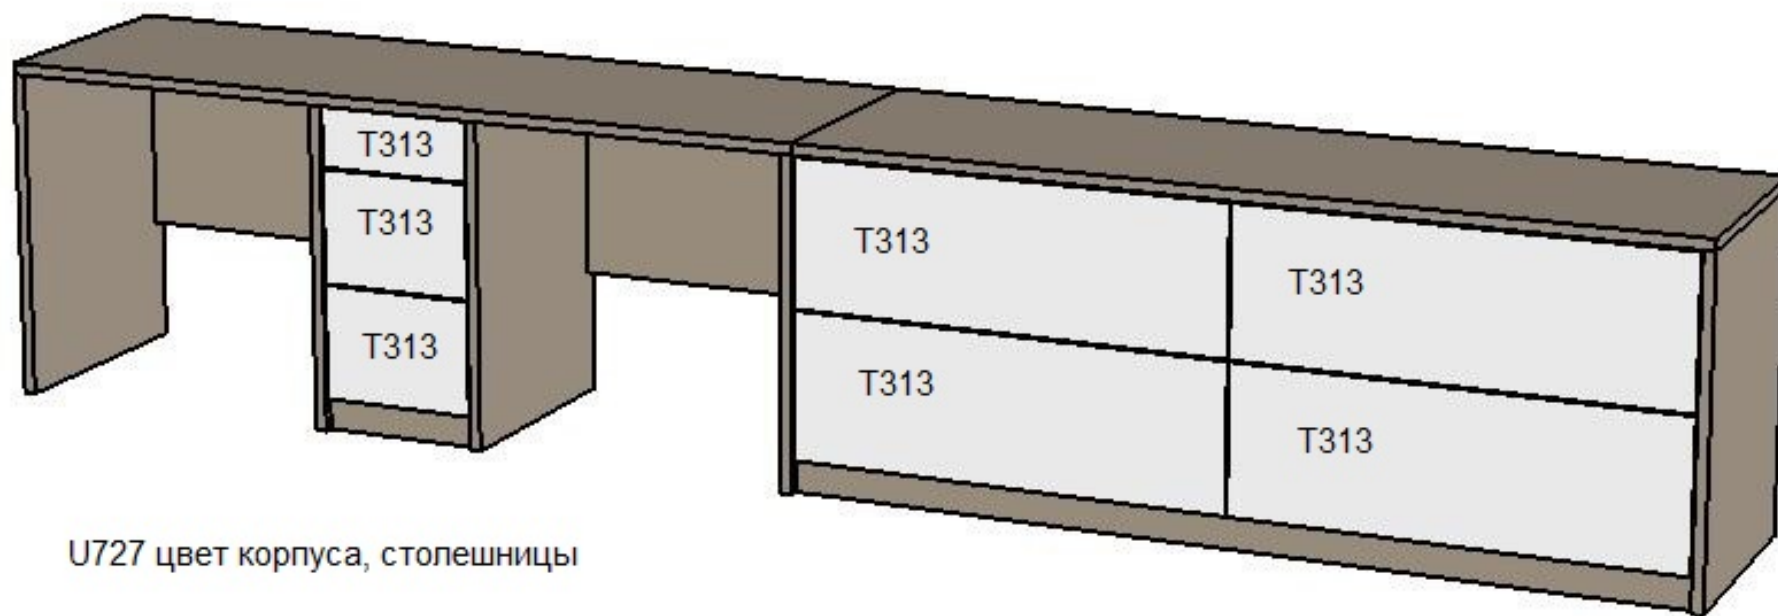

В. МЕСТЕ

*Корпус, столешница ЛДСП Egger U
727 ST9 Серый камень*

*Направляющие скрытого монтажа с
доводчиком*

В.Месте

U727 цвет корпуса, столешницы

В. Месте

ТДМ ручка мебельная торцевая белого цвета
RT110W.1/000/