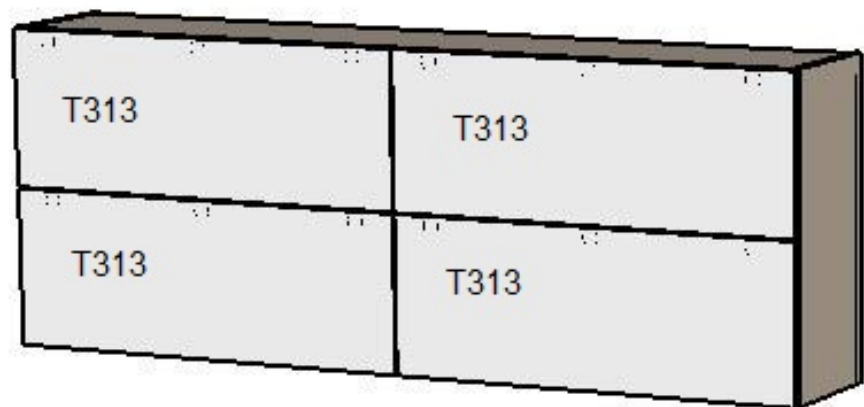

В. МЕСТЕ

*Корпус, столешница ЛДСП Egger U
727 ST9 Серый камень*

*Направляющие скрытого монтажа с
доводчиком*

В.Месте

U727 цвет корпуса, столешницы

В. Месте

ТДМ ручка мебельная торцевая белого цвета
RT110W.1/000/