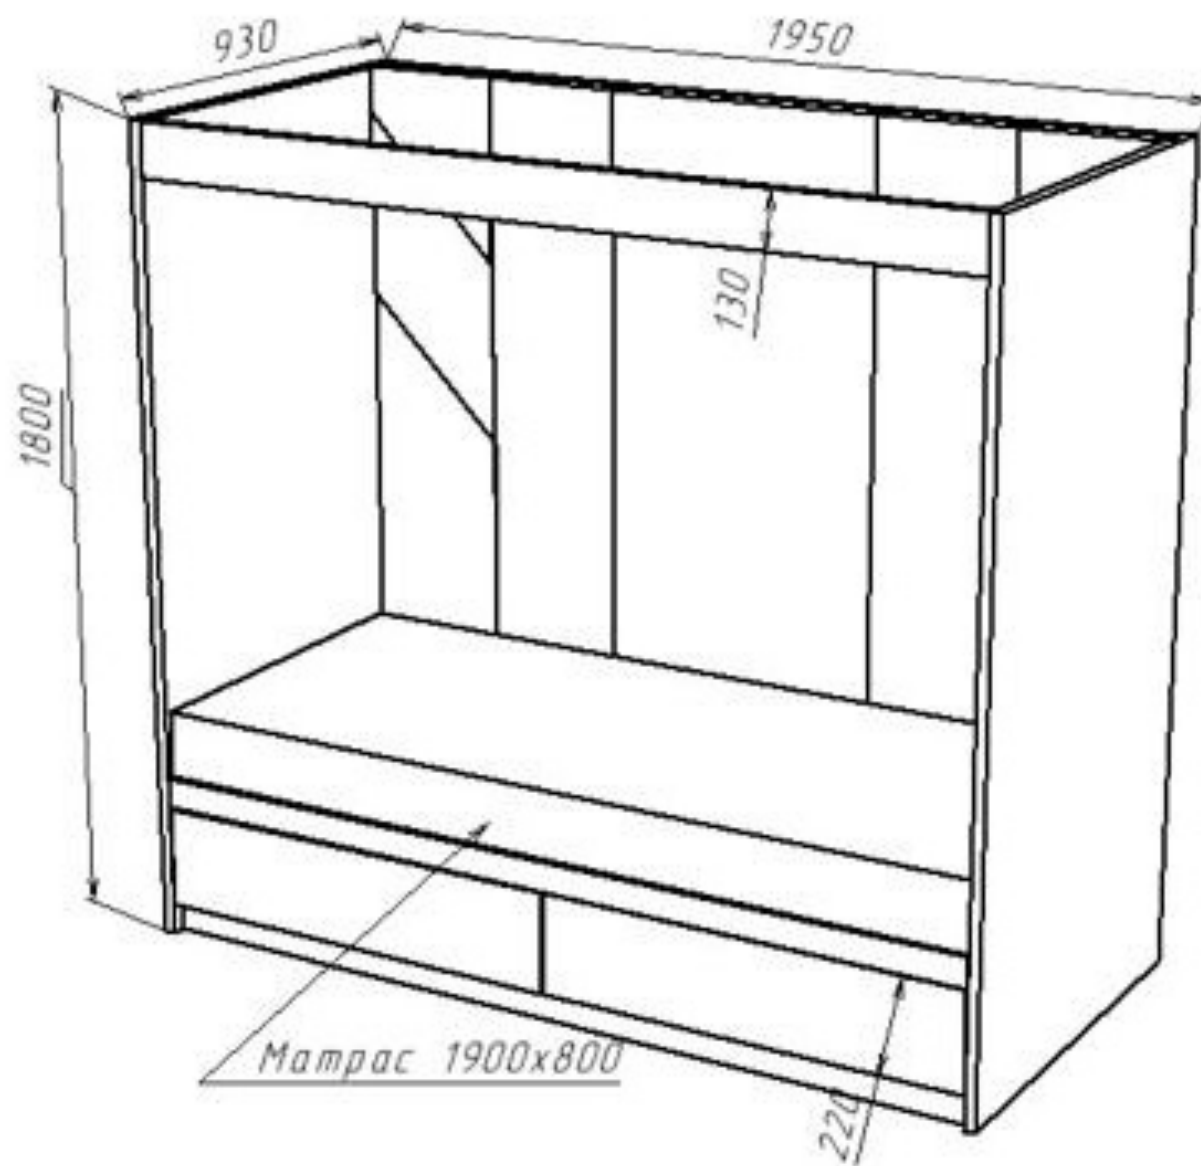

В. МЕСТЕ

*Корпус, столешница ЛДСП Egger U
727 ST9 Серый камень*

*Направляющие скрытого монтажа с
доводчиком*

В.Месте

U727 цвет корпуса, столешницы

В. Месте

ТДМ ручка мебельная торцевая белого цвета
RT110W.1/000/