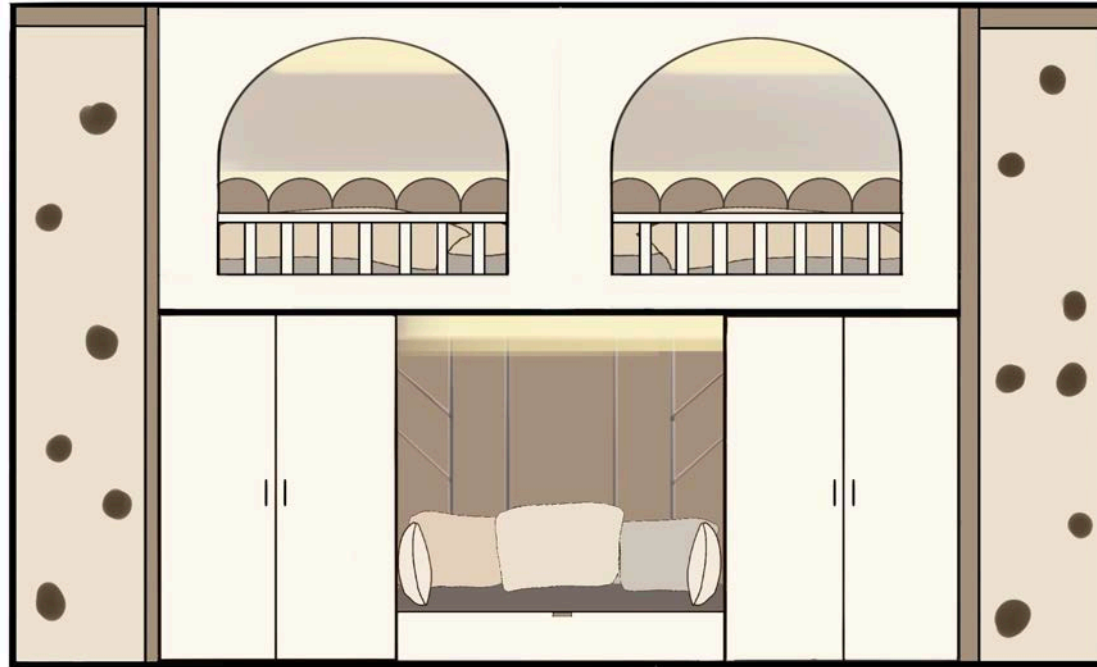

Дизайн-проект детской комнаты для Марины

Авторы- союз дизайнеров **в.месте**

www.v-meste.pro

Техническое задание

Разработать дизайн-проект для детской комнаты, в которой будет проживать двое мальчиков, а также девочка, которая приезжает на выходные.

двойная розетка
над изголовьем кровати
h = 2 360 мм
от угла (со стороны двери) = 4000 мм

розетка над изголовьем кровати
h = 2 360 мм
от угла (со стороны двери) = 300 мм

-вывод под освещение кровати на втором этаже
-для освещения лестницы
h = 2 350 мм
от угла (со стороны двери) = 150 мм