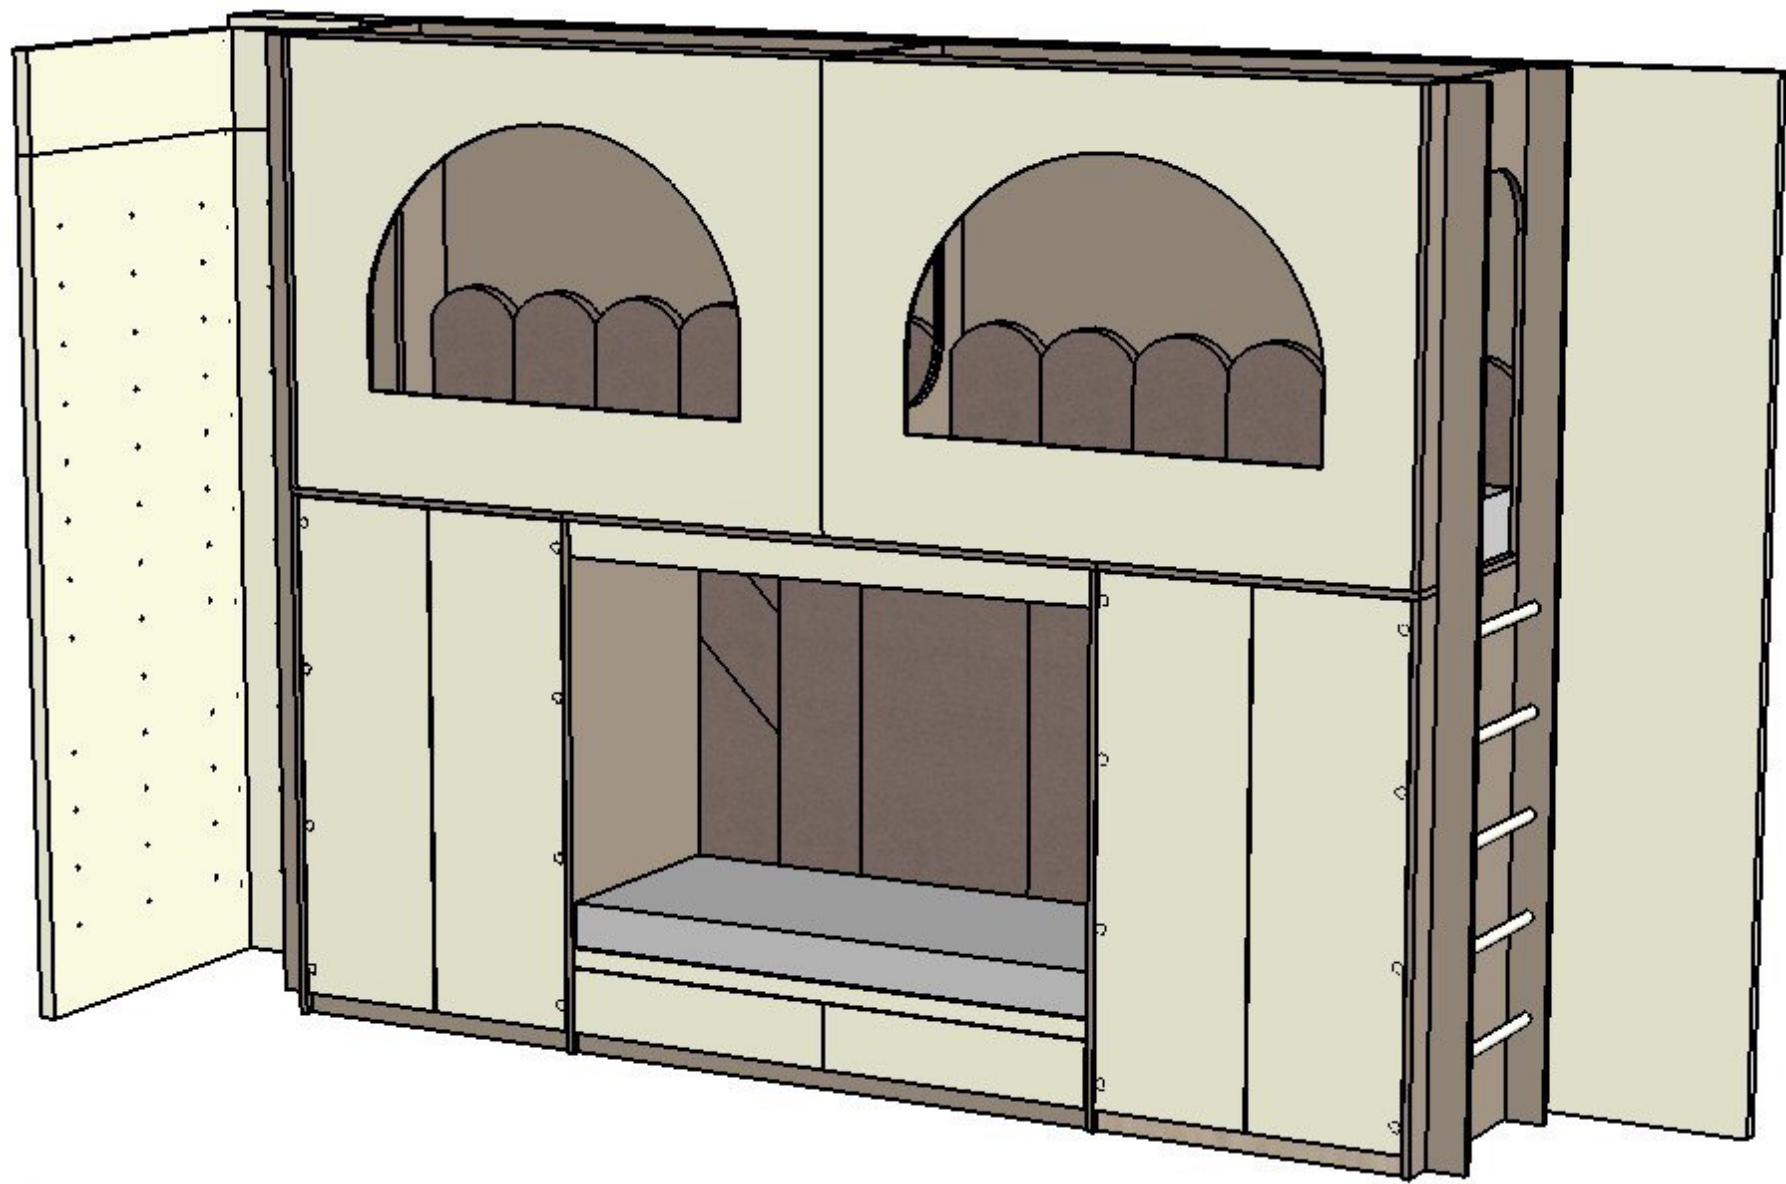

В. МЕСТЕ

*Корпус, столешница ЛДСП Egger U
727 ST9 Серый камень*

*Направляющие скрытого монтажа с
доводчиком*

В.Месте

U727 цвет корпуса, столешницы

В. Месте

ТДМ ручка мебельная торцевая белого цвета
RT110W.1/000/