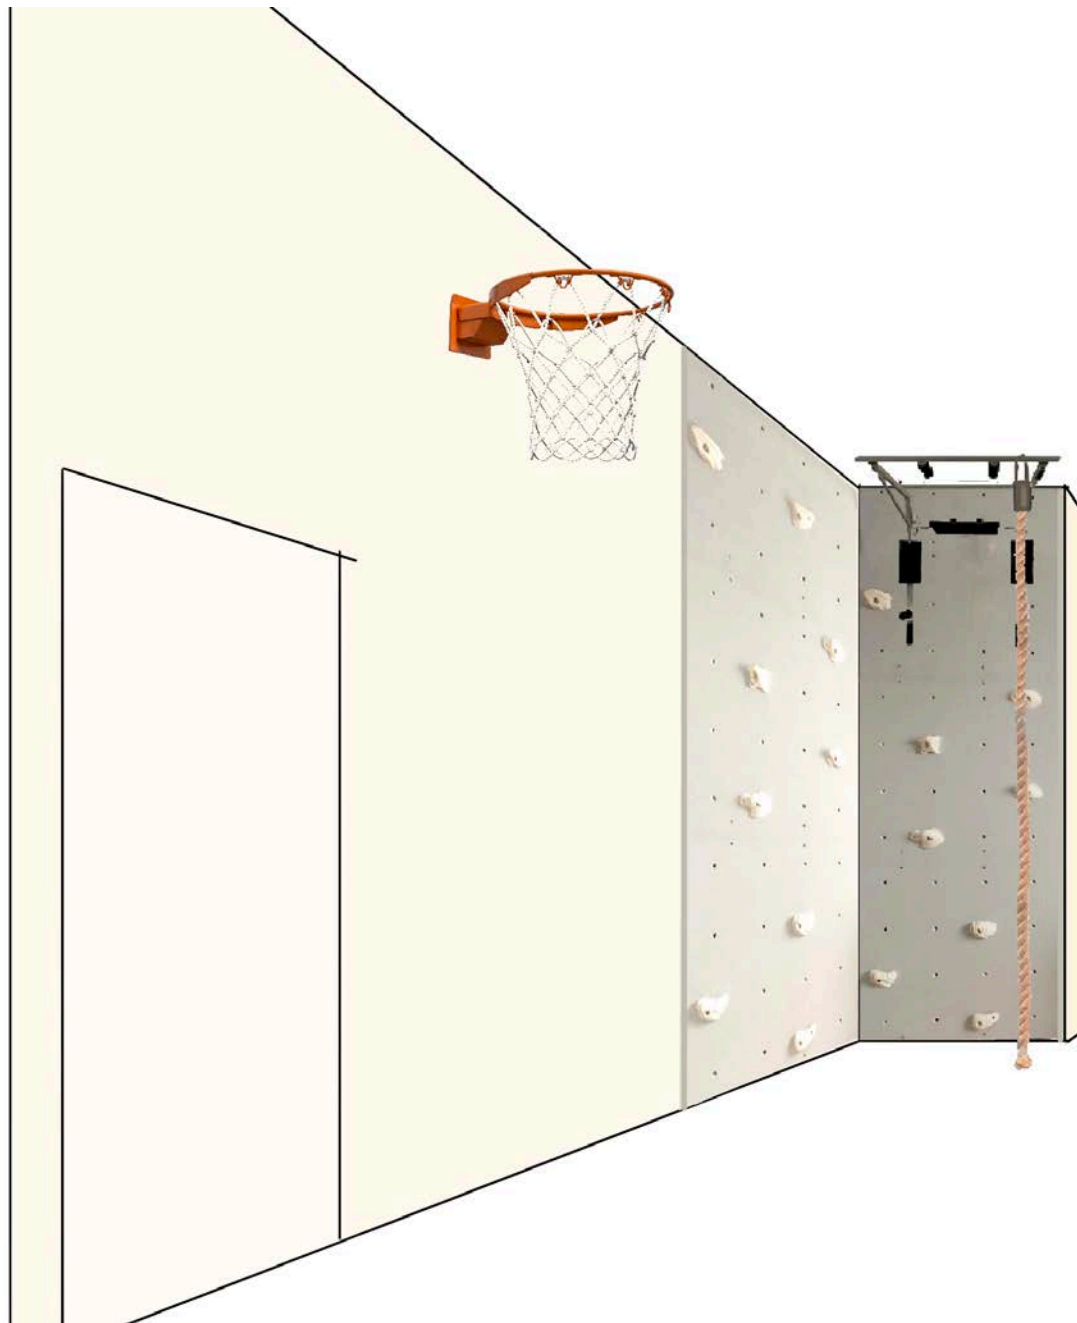

ТДМ ручка мебельная торцевая белого цвета
RT110W.1/000/