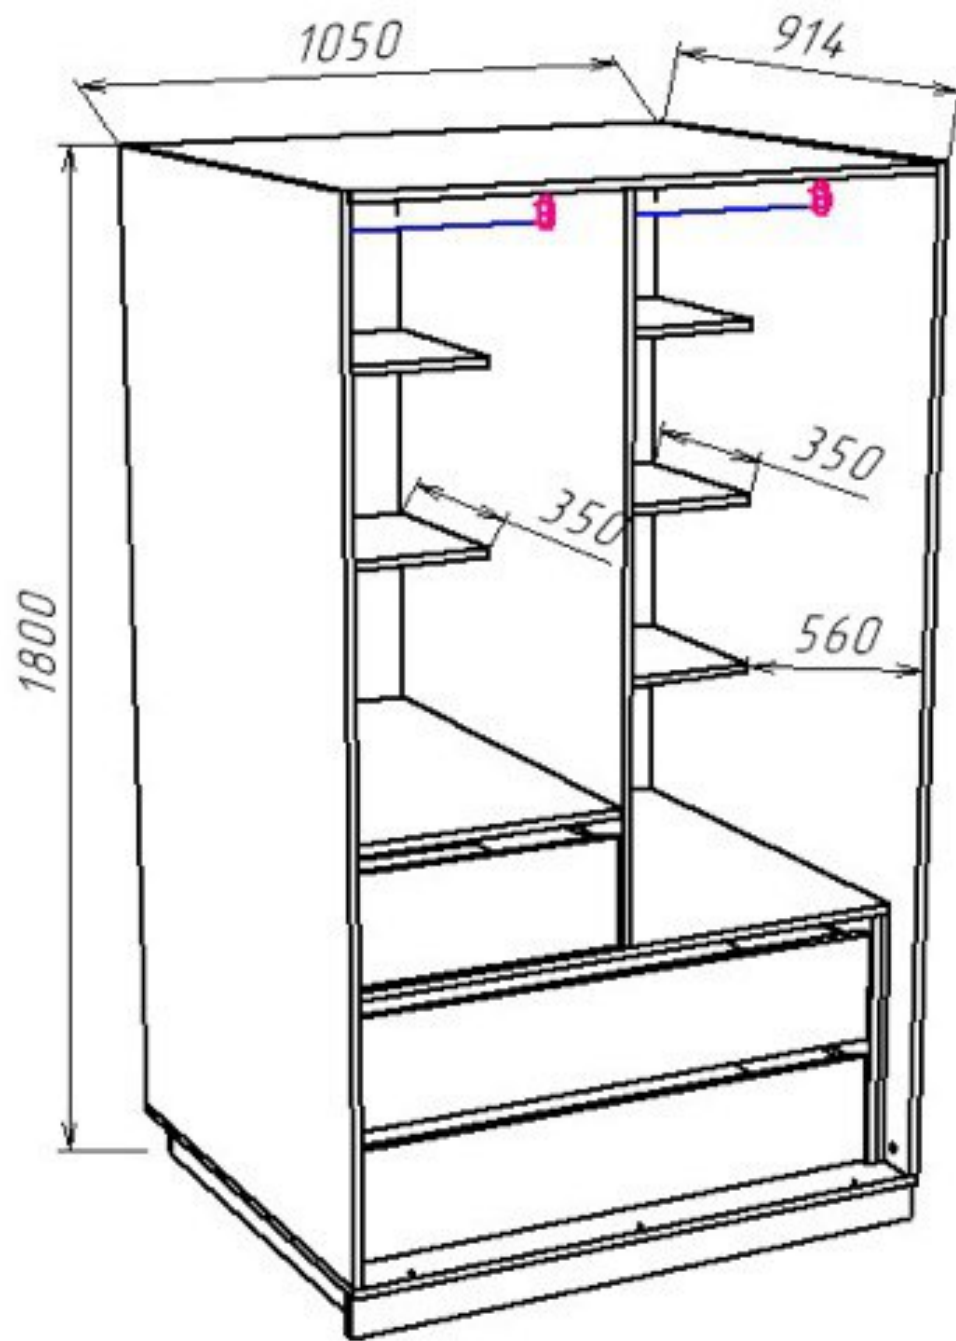

В. МЕСТЕ

*Корпус, столешница ЛДСП Egger U
727 ST9 Серый камень*

*Направляющие скрытого монтажа с
доводчиком*

В.Месте

U727 цвет корпуса, столешницы

В. Месте

ТДМ ручка мебельная торцевая белого цвета
RT110W.1/000/