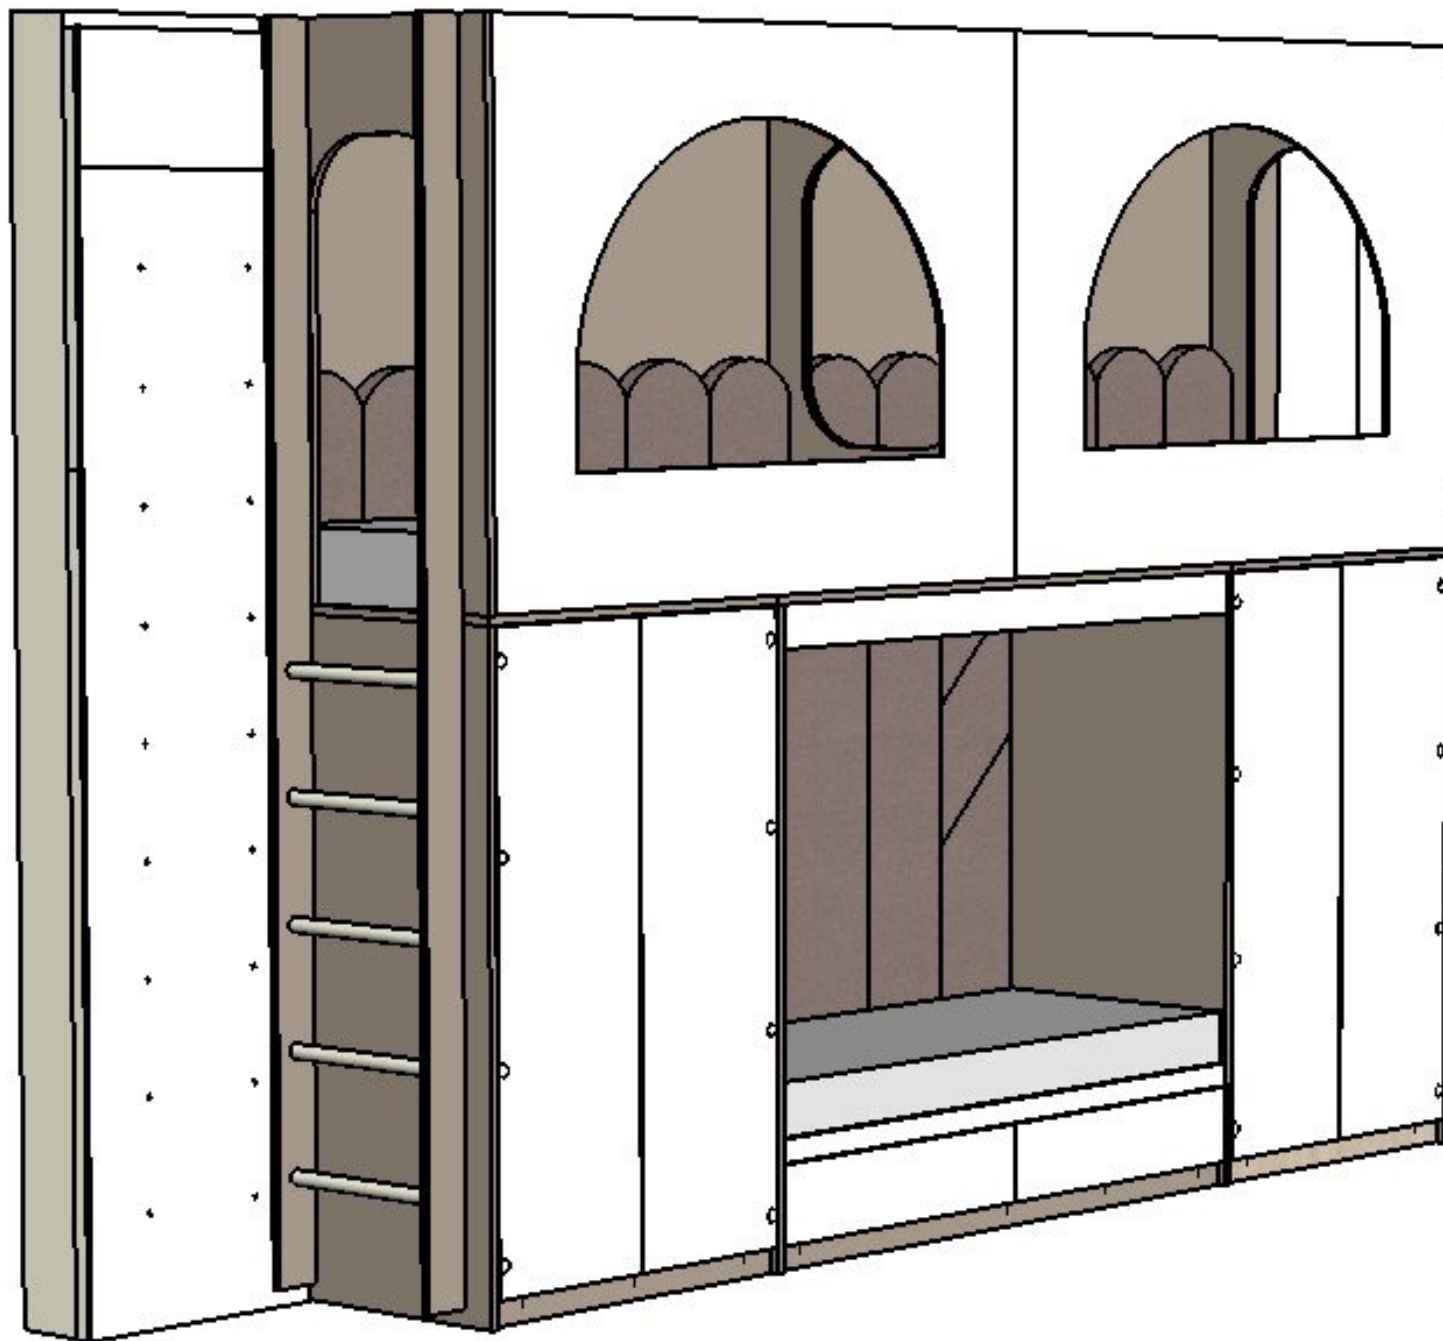

В. МЕСТЕ

*Корпус, столешница ЛДСП Egger U
727 ST9 Серый камень*

*Направляющие скрытого монтажа с
доводчиком*

В.Месте

U727 цвет корпуса, столешницы

В. Месте

ТДМ ручка мебельная торцевая белого цвета
RT110W.1/000/