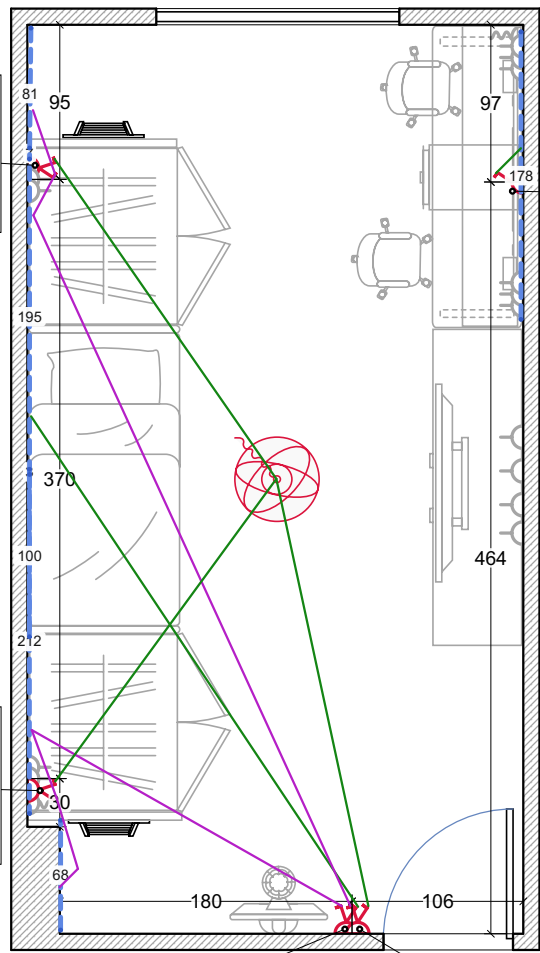

двойная розетка
над изголовьем кровати
h = 2 360 мм
от угла (со стороны двери) = 4000 мм

розетка над изголовьем кровати
h = 2 360 мм
от угла (со стороны двери) = 300 мм

-вывод под освещение кровати на втором этаже
-для освещения лестницы
h = 2 350 мм
от угла (со стороны двери) = 150 мм

розетки под TV и приставку
h = 1 400 мм

Розетки	Стадия	Лист	Листов
	РП	5	7
RemPlanner			

Освещение	Стадия	Лист	Листов
	РП	6	7
RemPlanner			

двойной выключатель
над изголовьем кровати
h = 2 360 мм

1. люстры
2. освещение верхней правой кровати
и освещение лестницы

двойной выключатель
над изголовьем кровати
h = 2 360 мм

1. люстры
2. освещение верхней левой кровати
и освещение лестницы

одноклавишный выключатель:
1. освещение рабочей зоны

Либо можно повесить два ламповых светильника
с выключателями, 900 мм

двухклавишный выключатель:
1. освещение верхней левой кровати и спорт. зоны
2. освещение верхней правой кровати и зоны лестницы

двухклавишный выключатель:
1. люстры
2. освещение нижней кровати

Выключатели	Стадия	Лист	Листов
	РП	7	7
RemPlanner			