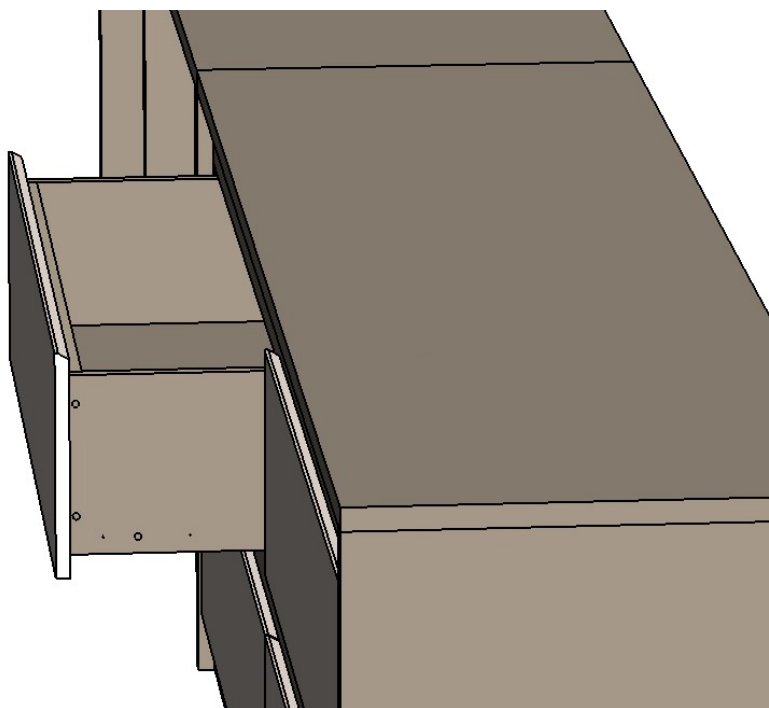

В. МЕСТЕ

*Корпус, столешница ЛДСП Egger U
727 ST9 Серый камень*

*Направляющие скрытого монтажа с
доводчиком*

В.Месте

U727 цвет корпуса, столешницы

В. Месте

ТДМ ручка мебельная торцевая белого цвета
RT110W.1/000/