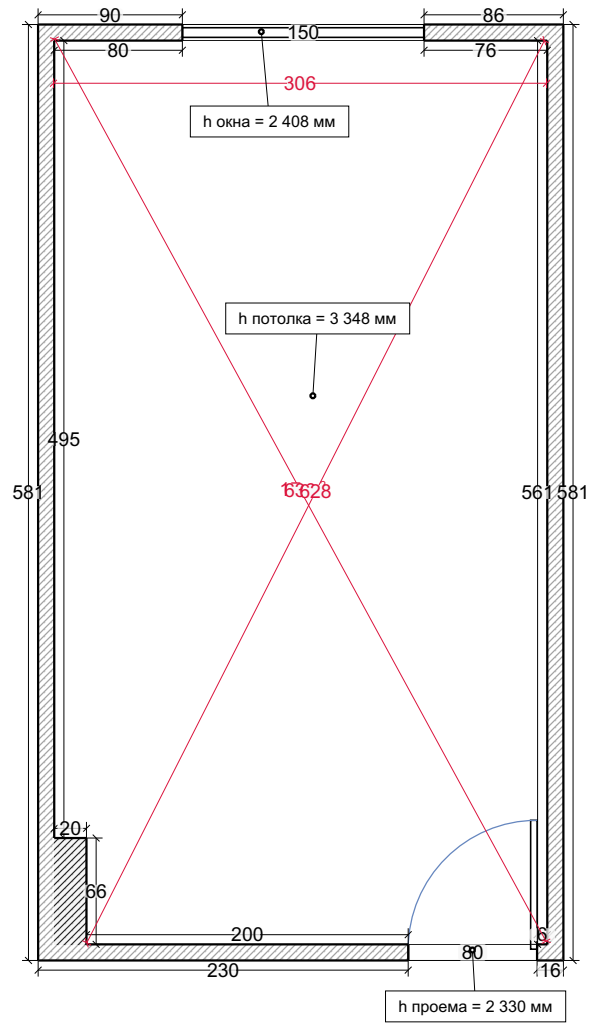

Основные цвета

Исходный план	Стадия	Лист	Листов
	РП	1	7
RemPlanner