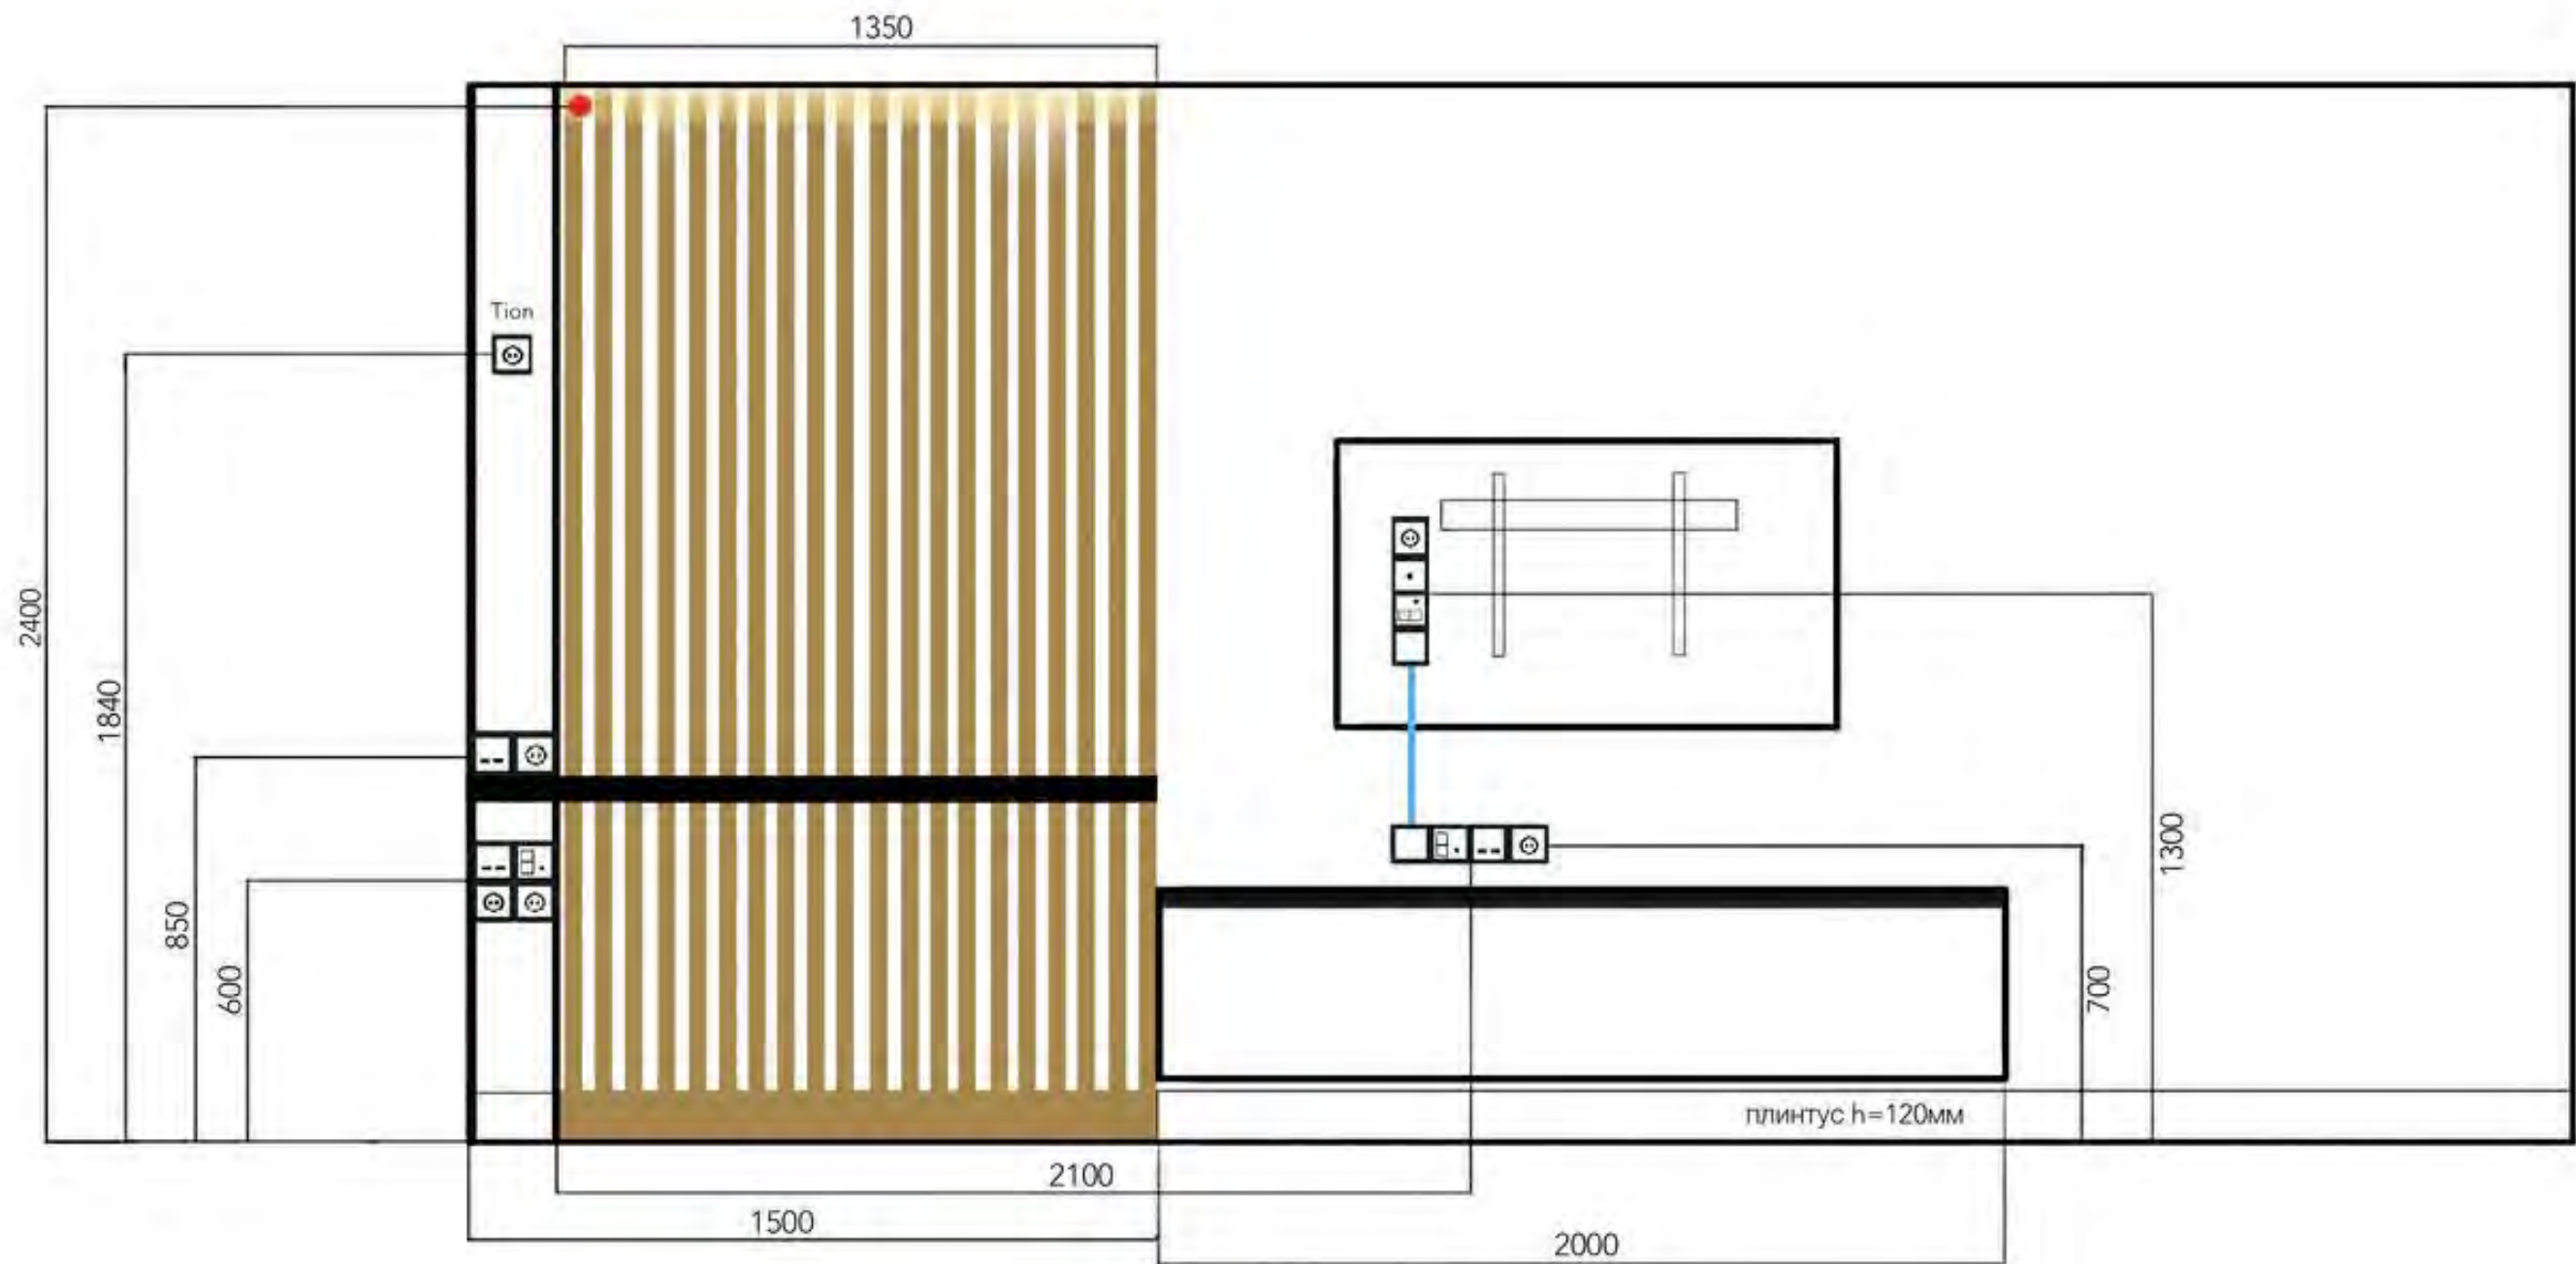

Стадия	Лист	Листов
РП	18	48
в. Месте		

-  Кабель- канал для HDMI
-  Ввод и вывод HDMI
-  Розетка RJ45
-  Розетка USB
-  Розетка TV
-  Розетка 220v
-  вывод для подсветки реек светодиодной лентой

Развертка стены
№2