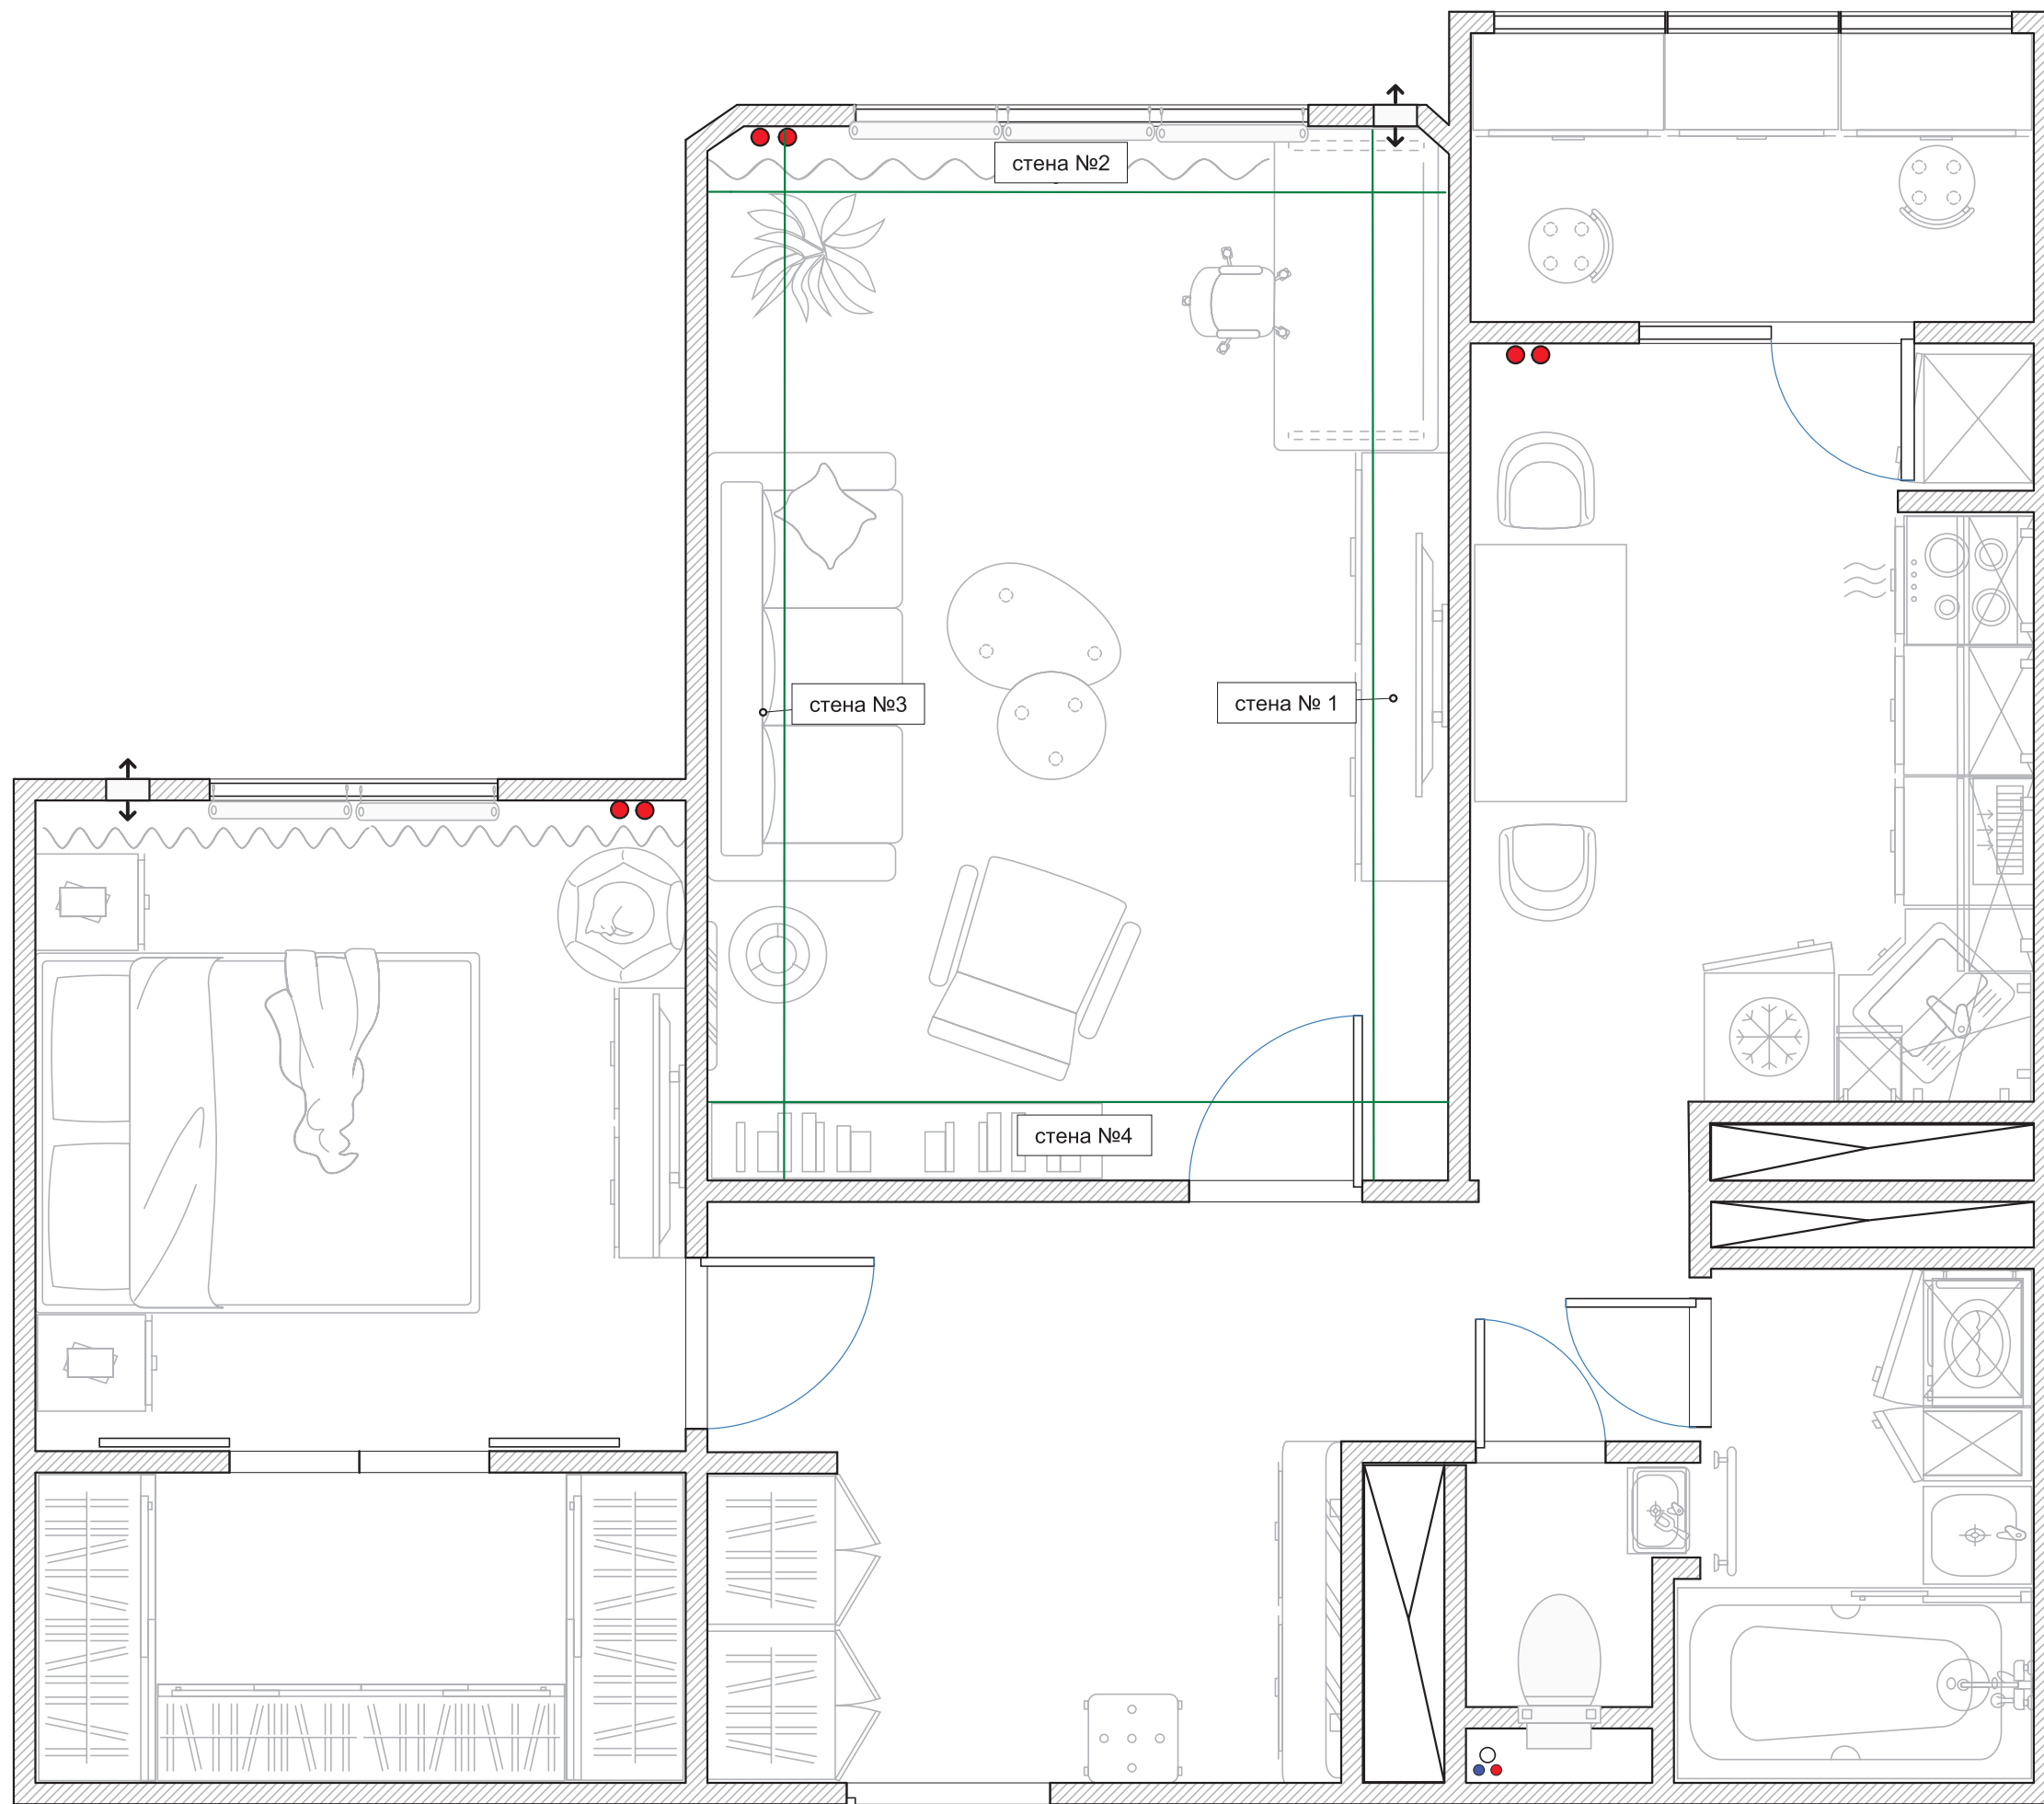

План разверток

Стадия	Лист	Листов
РП	18	48
в. Месте