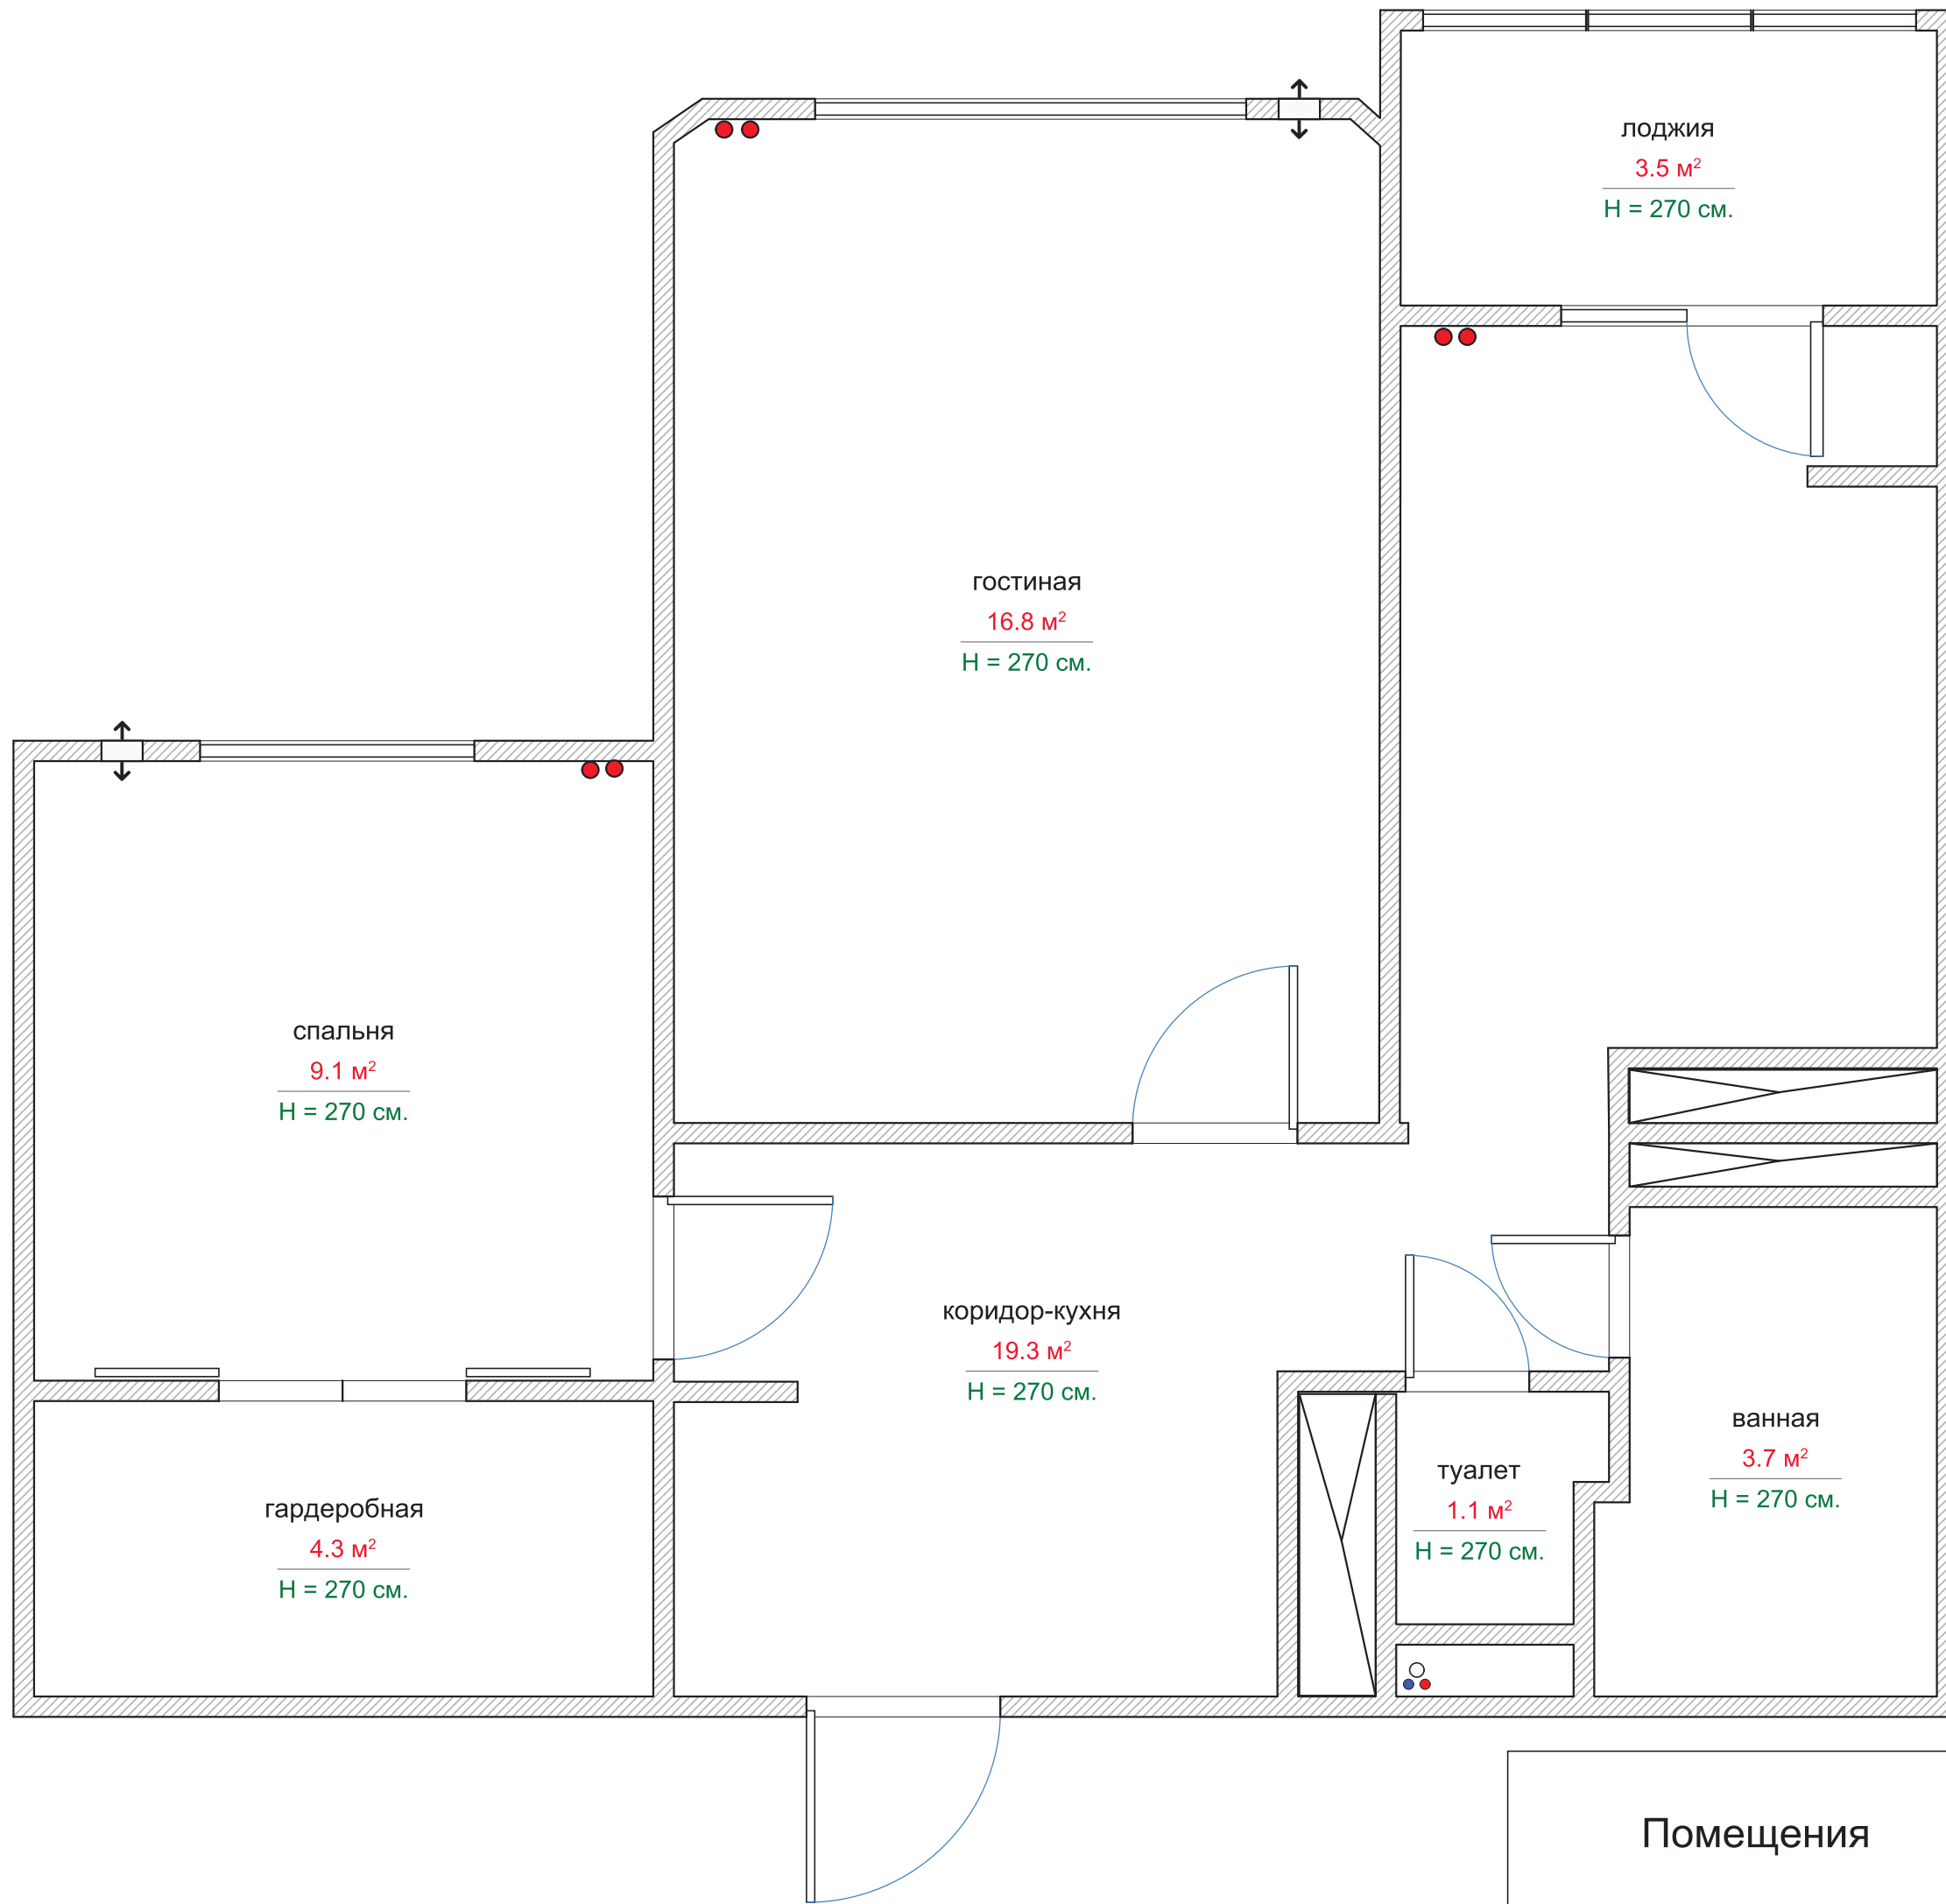

Помещения

Стадия	Лист	Листов
РП	4	48
в. месте