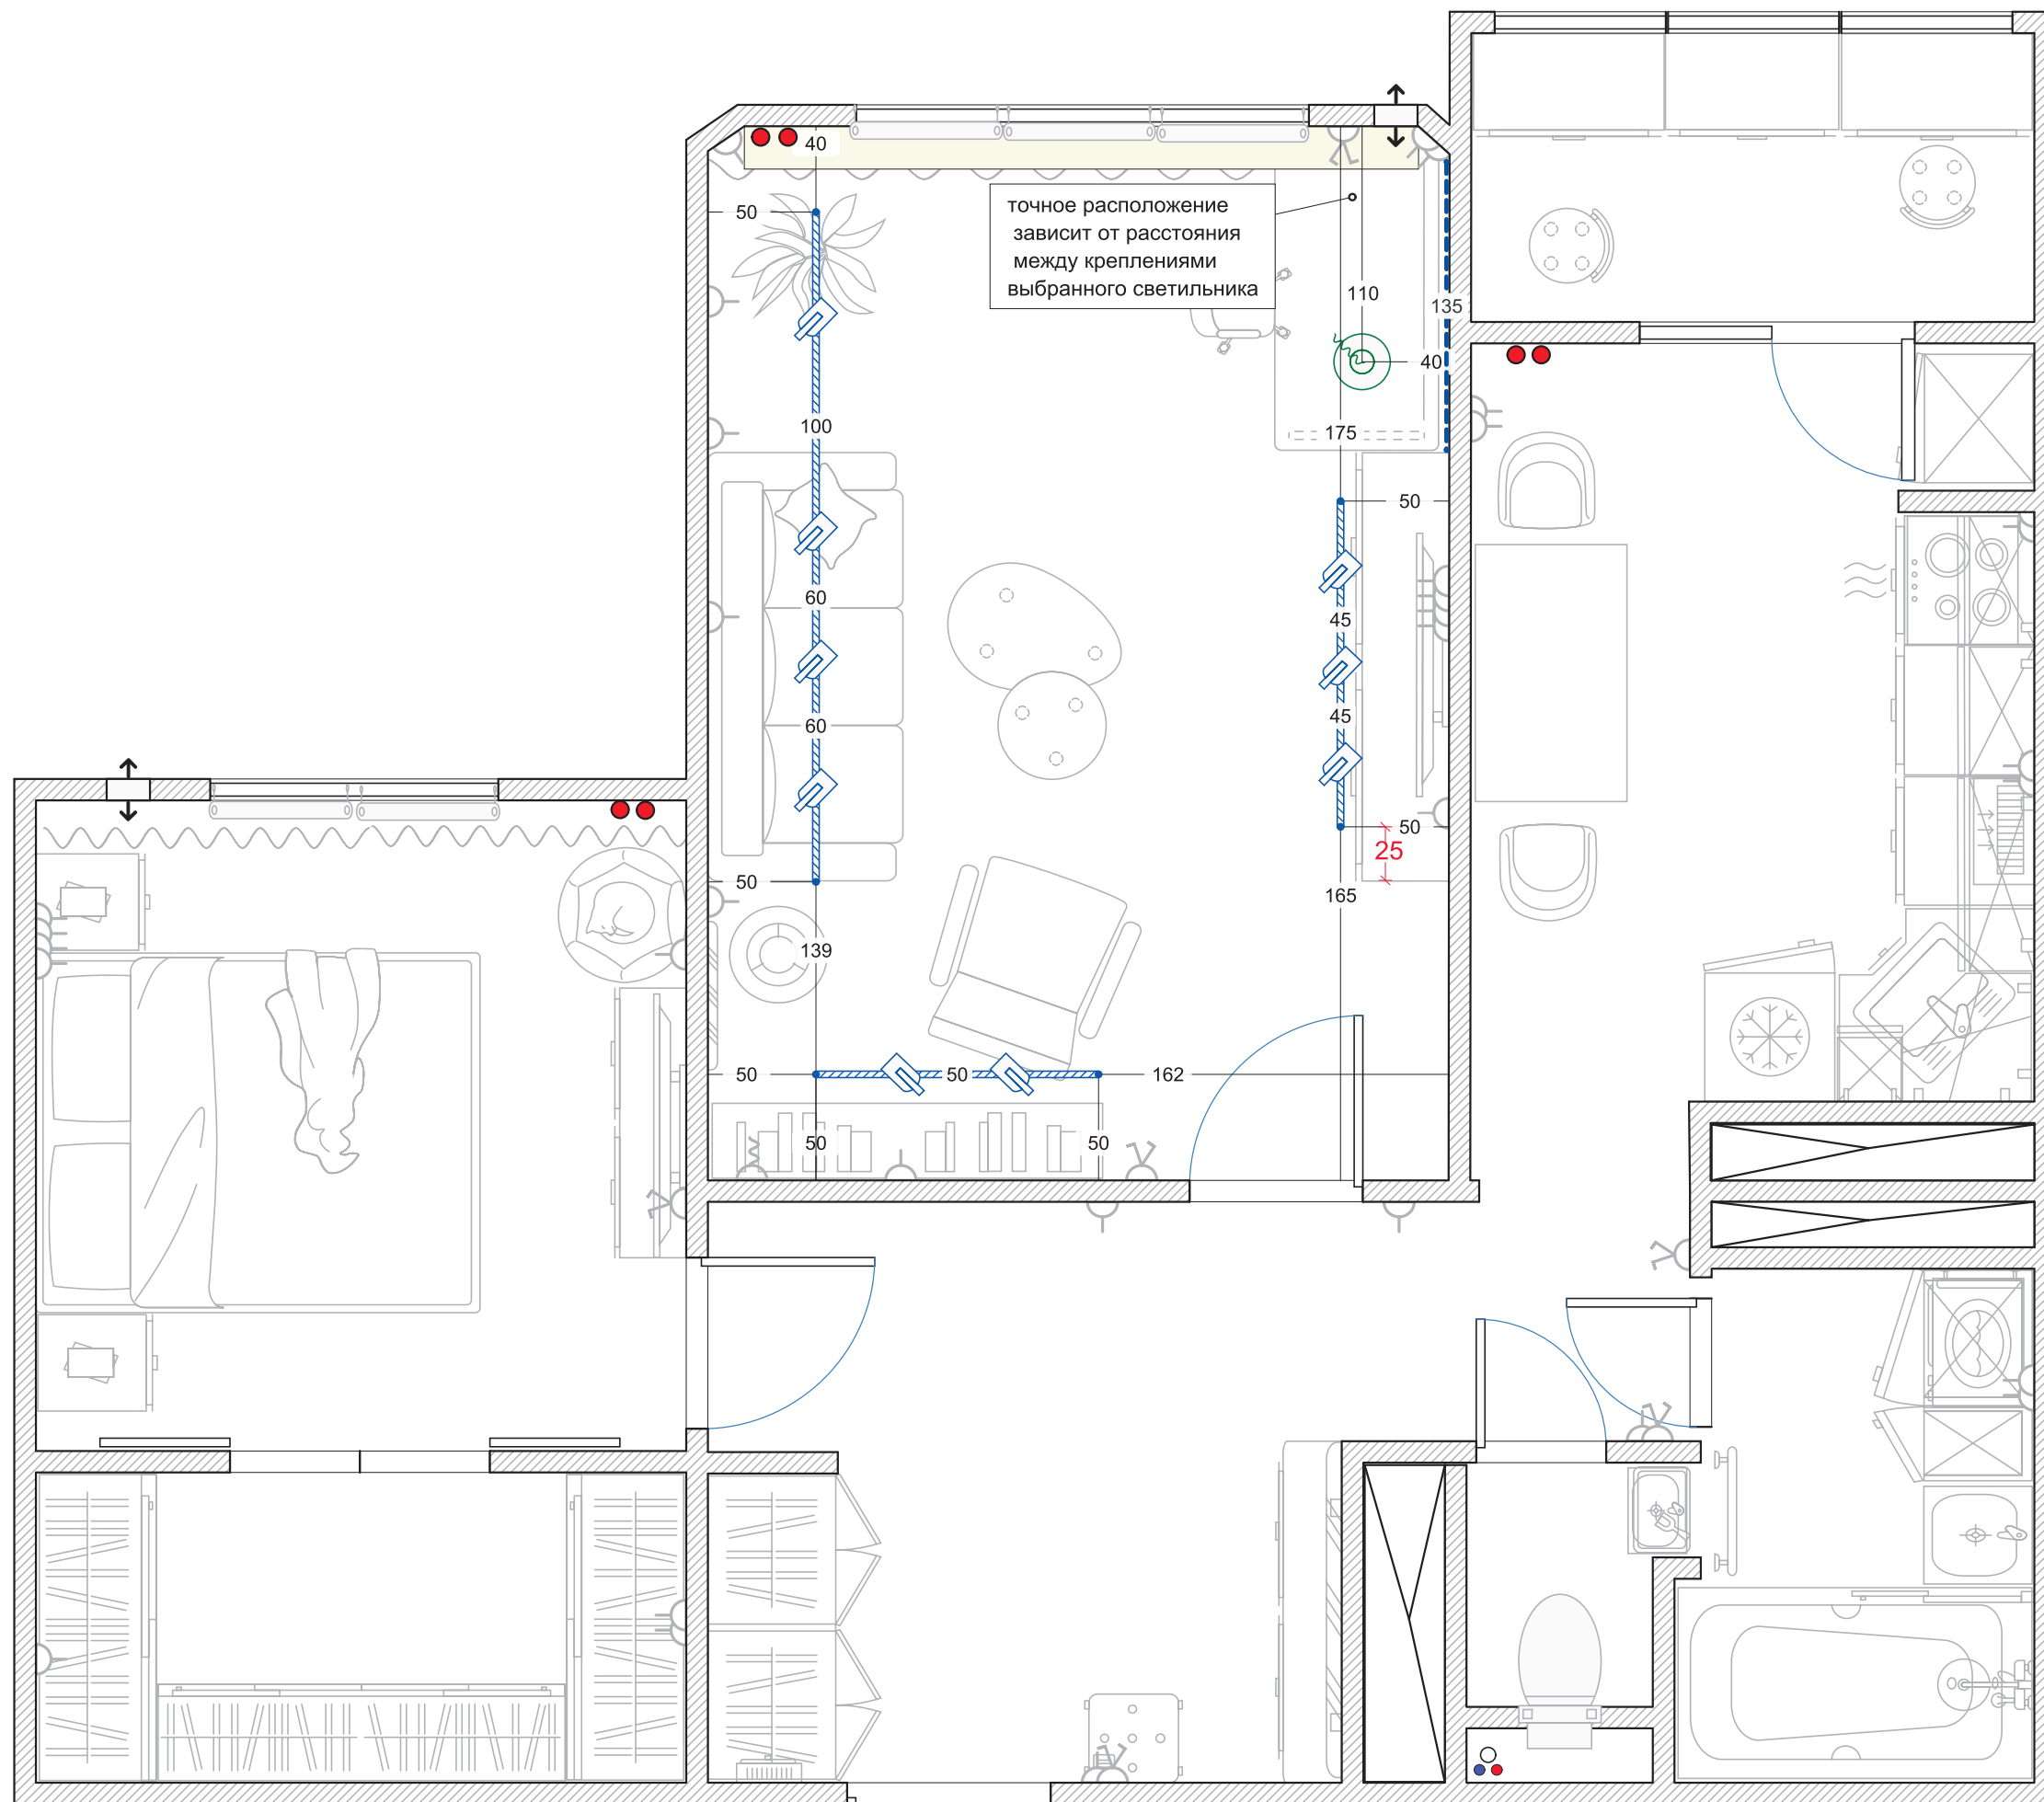

точное расположение
зависит от расстояния
между креплениями
выбранного светильника

Освещение

Стадия	Лист	Листов
РП	10	48
в. месте