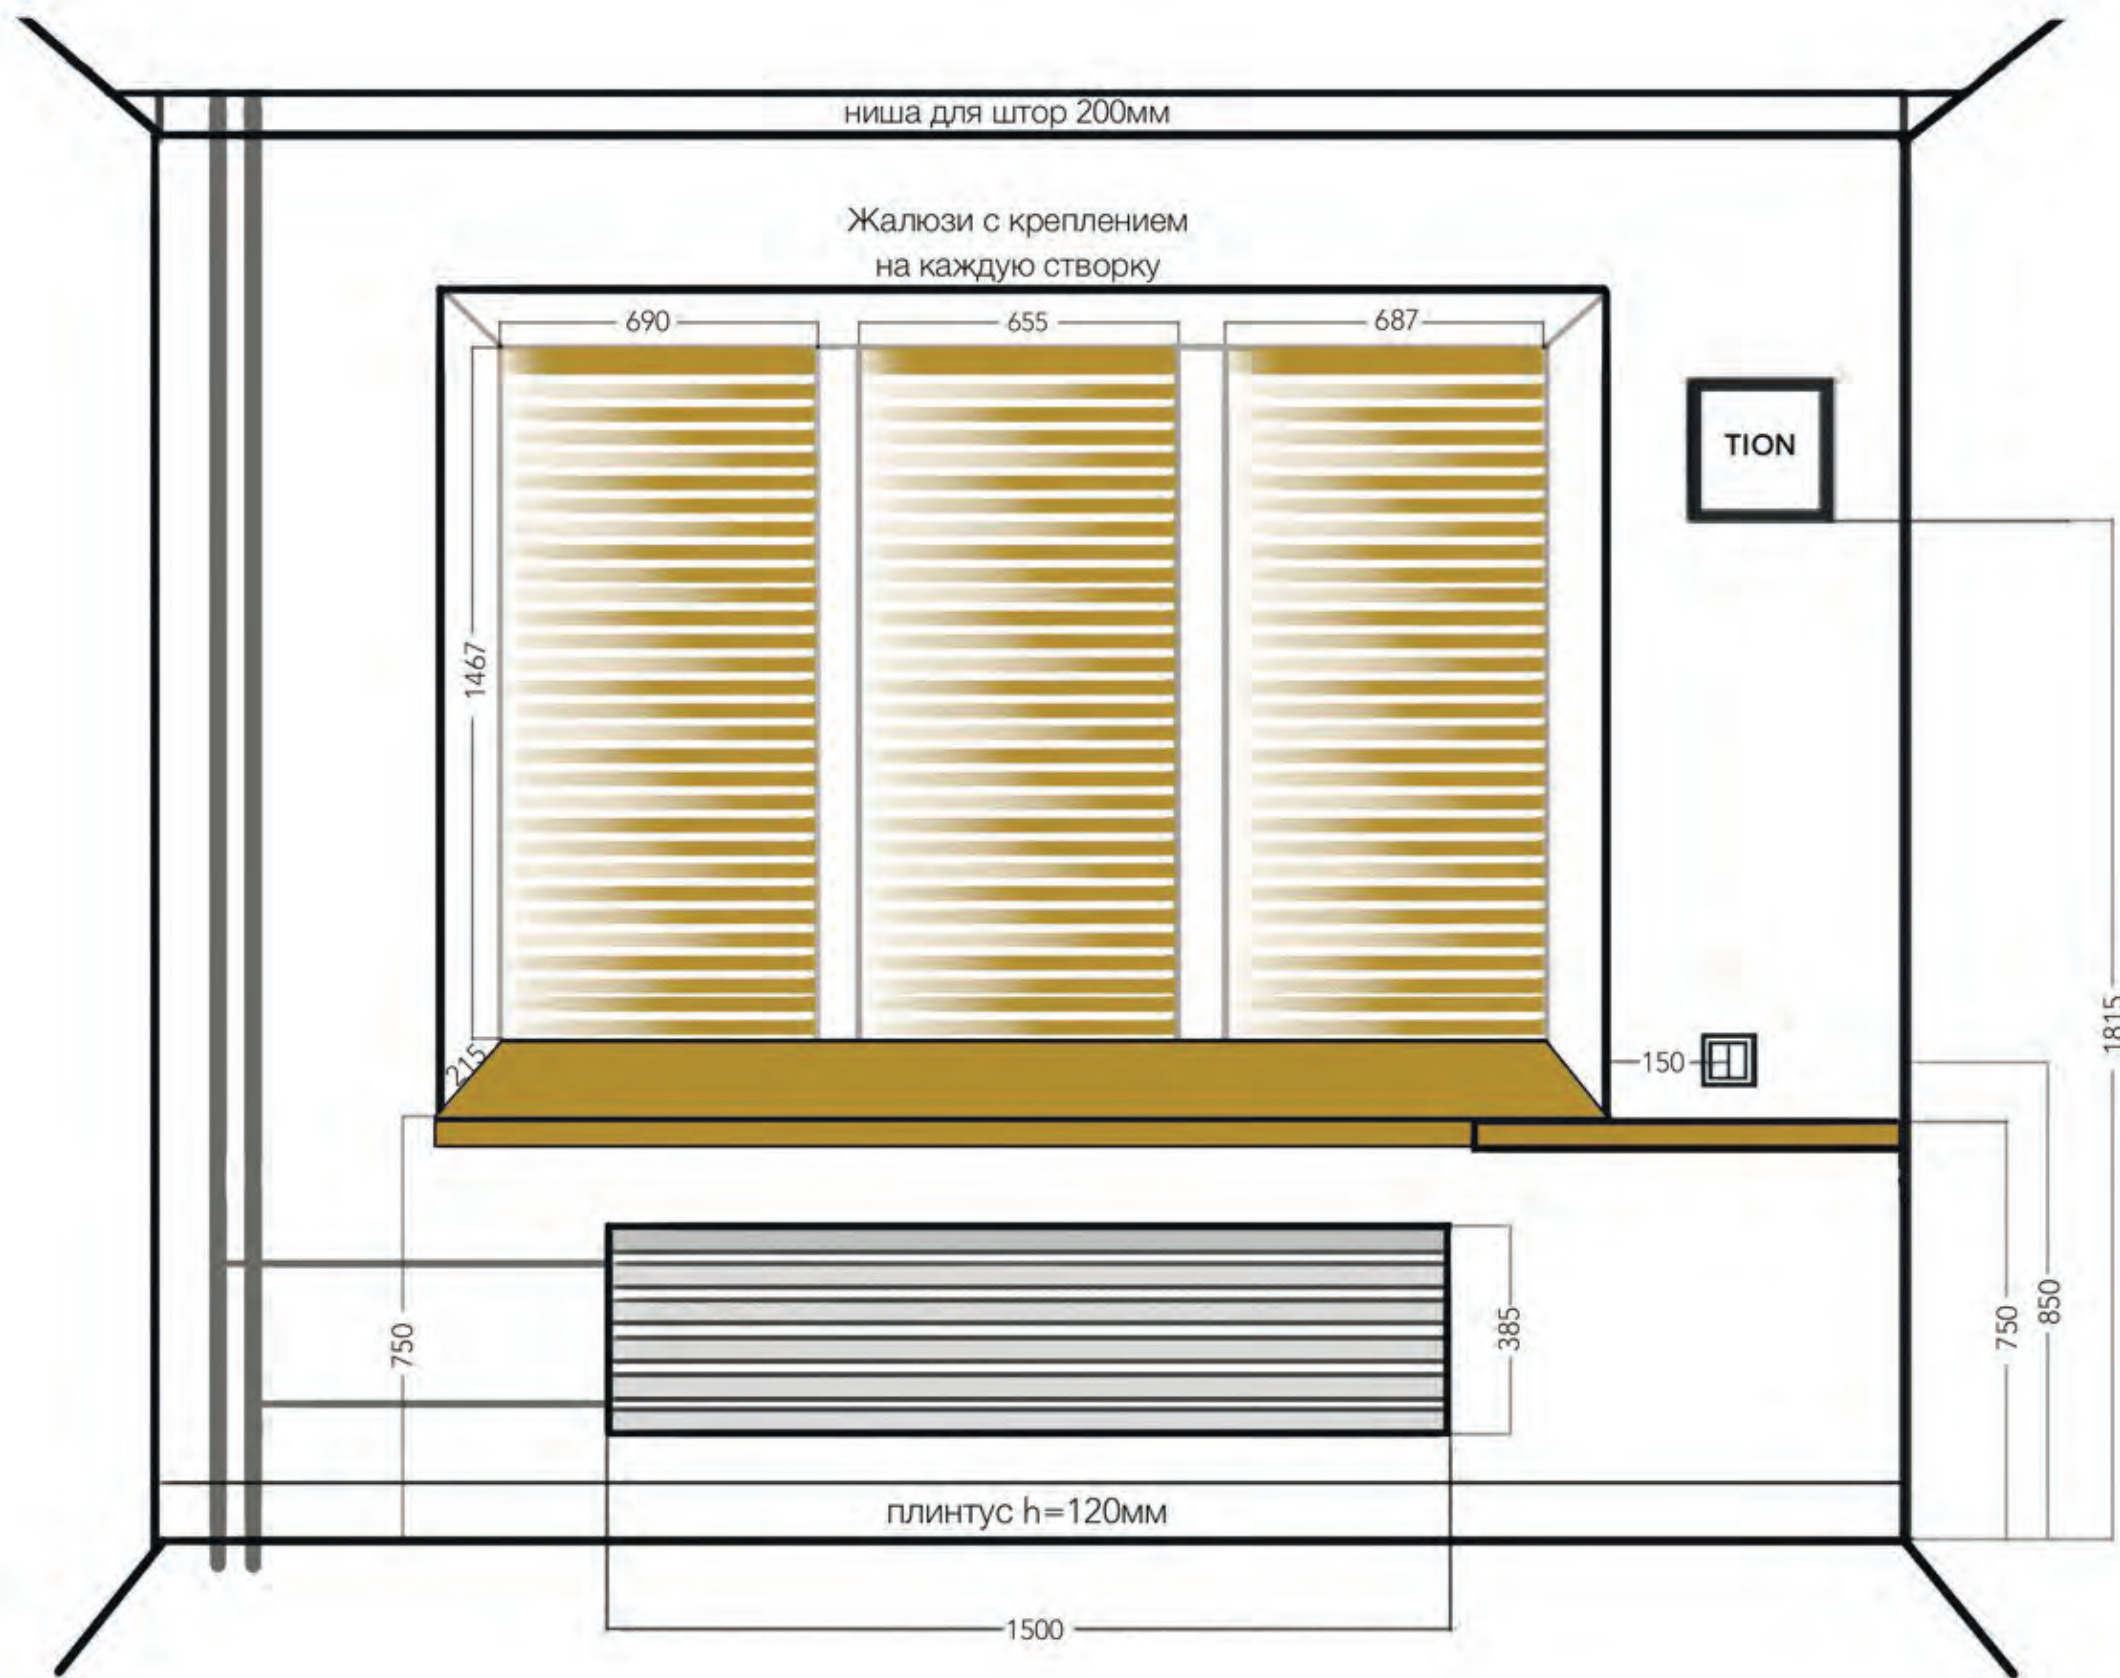

Стадия	Лист	Листов
РП	18	48
в. Месте		

-  Кабель- канал для HDMI
-  Ввод и вывод HDMI
-  Розетка RJ45
-  Розетка USB
-  Розетка TV
-  Розетка 220v
-  вывод для подсветки реек светодиодной лентой

Развертка стены
№2