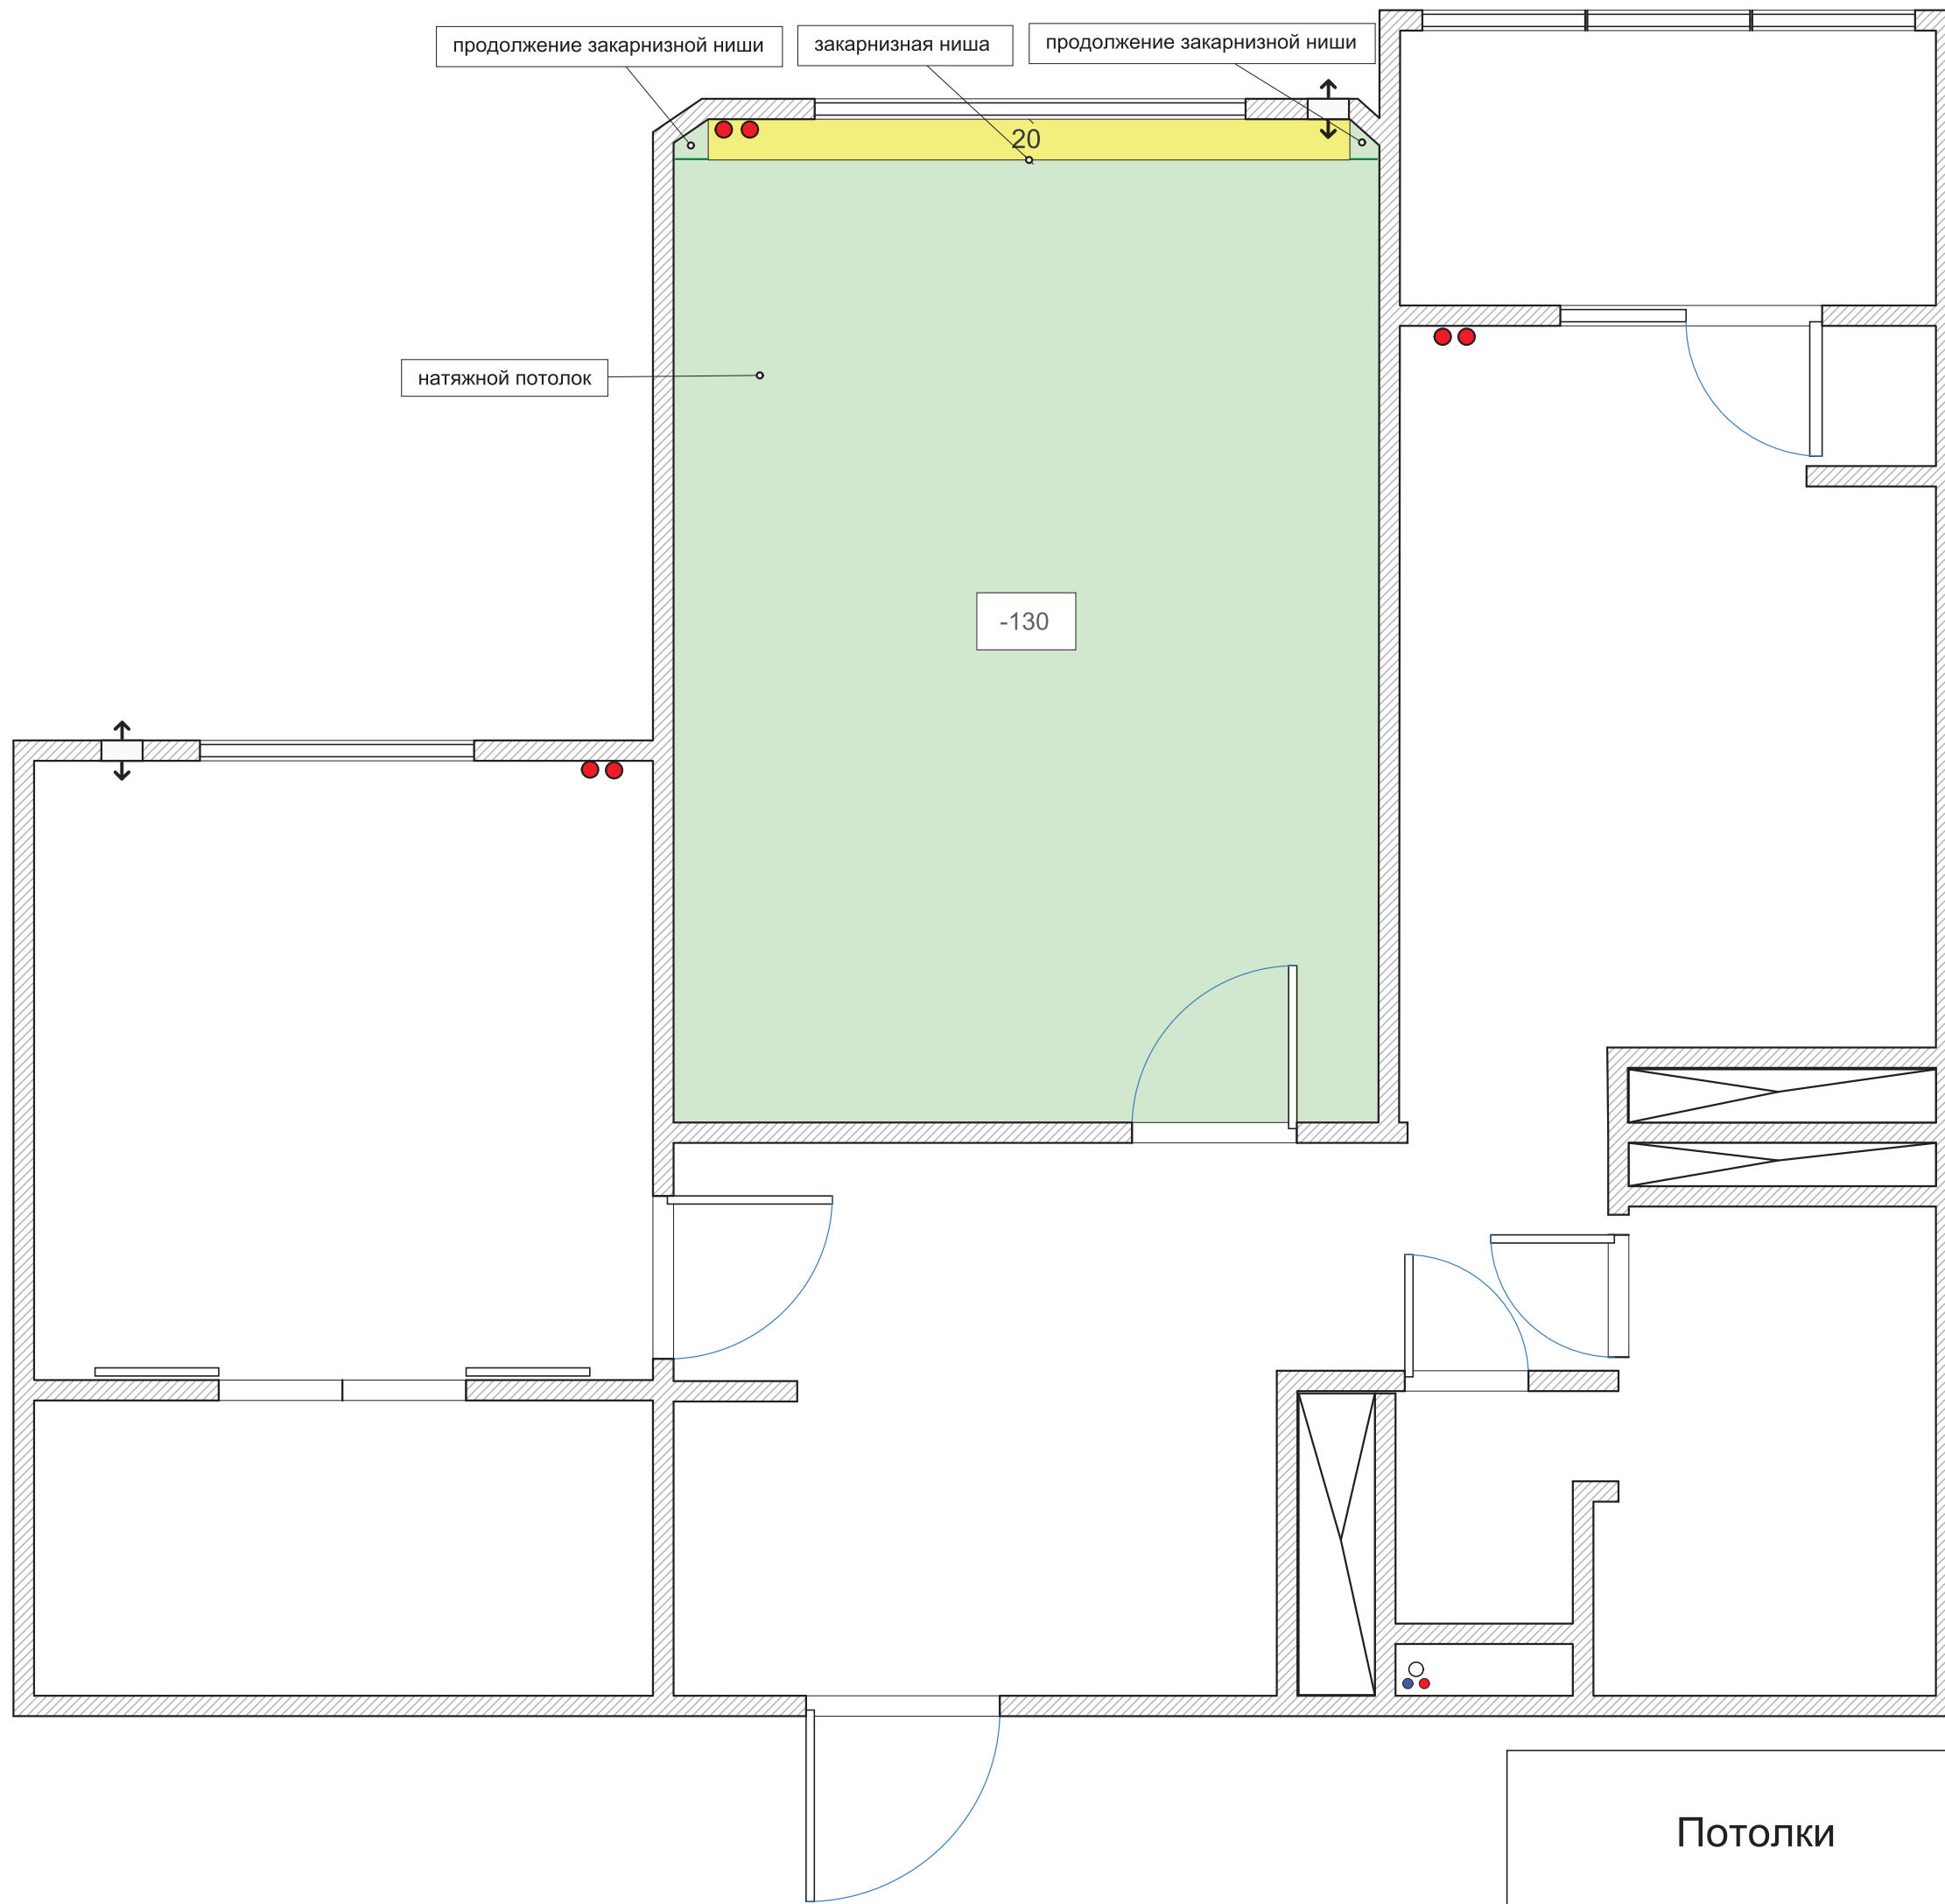

продолжение закарнизной ниши

закарнизная ниша

продолжение закарнизной ниши

20

натяжной потолок

-130

Потолки

Стадия	Лист	Листов
РП	17	48
в. месте