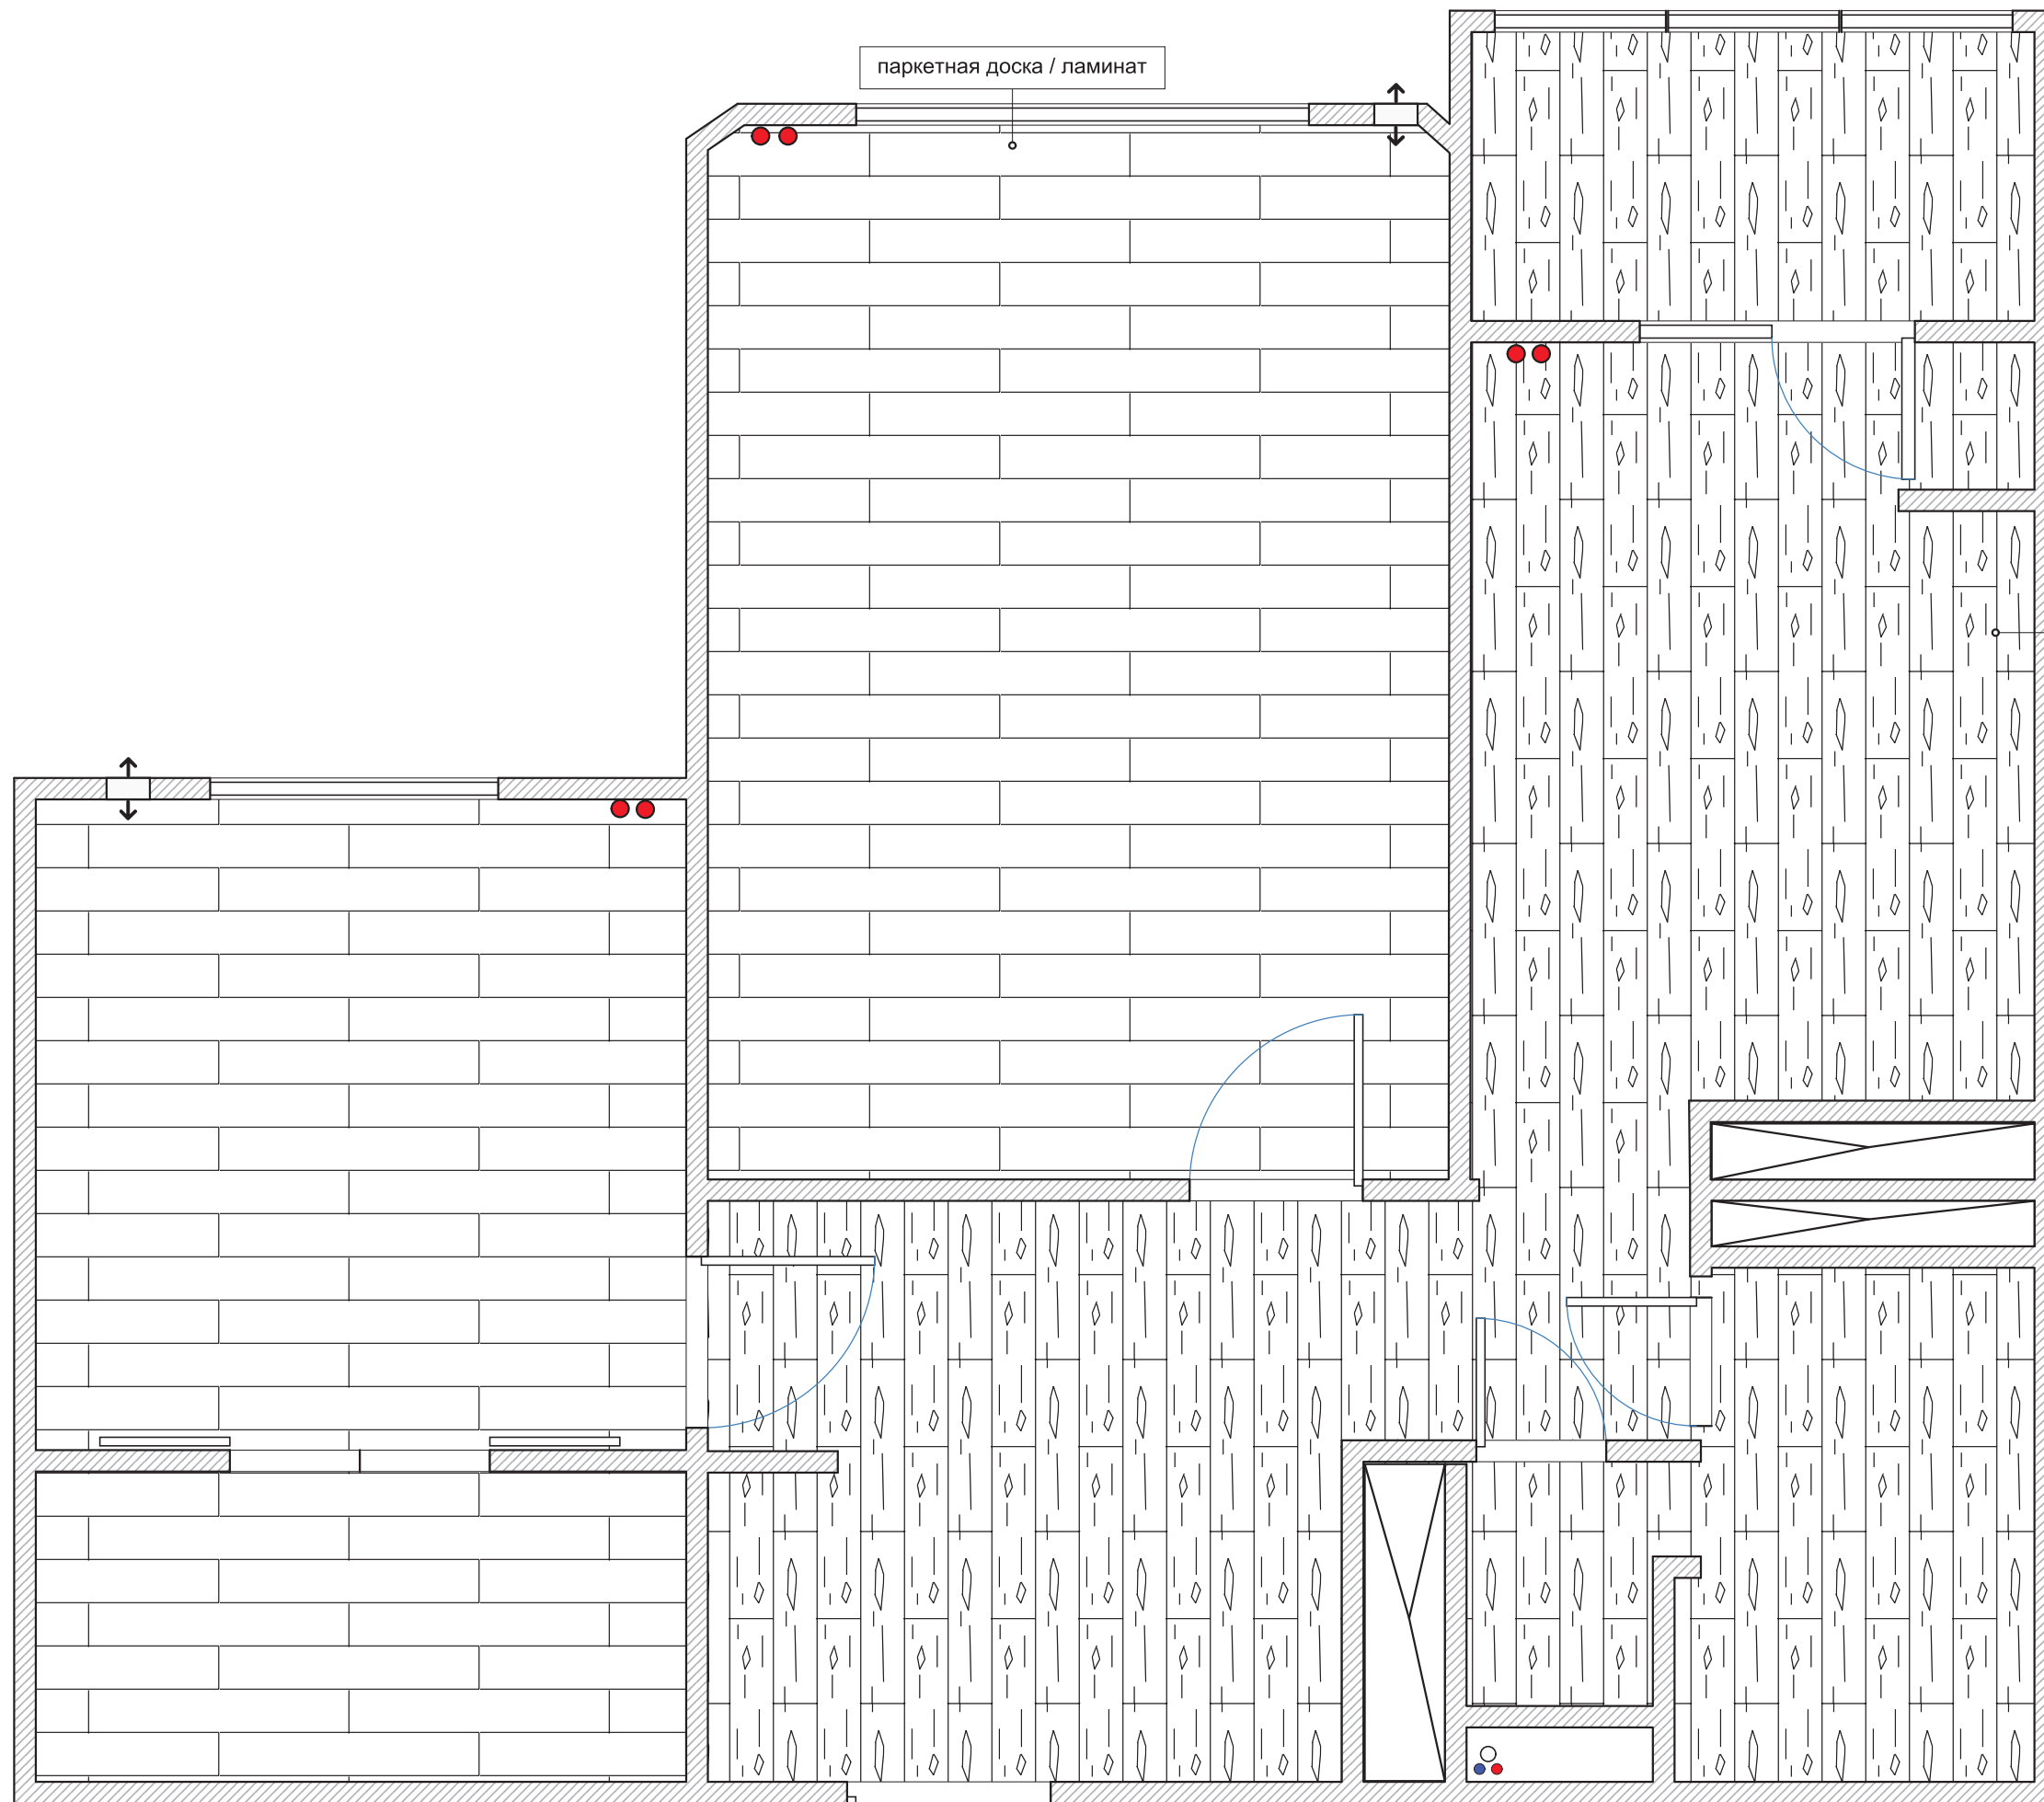

паркетная доска / ламинат

плитка под дерево

Напольные покрытия

Стадия	Лист	Листов
РП	15	48
в. месте