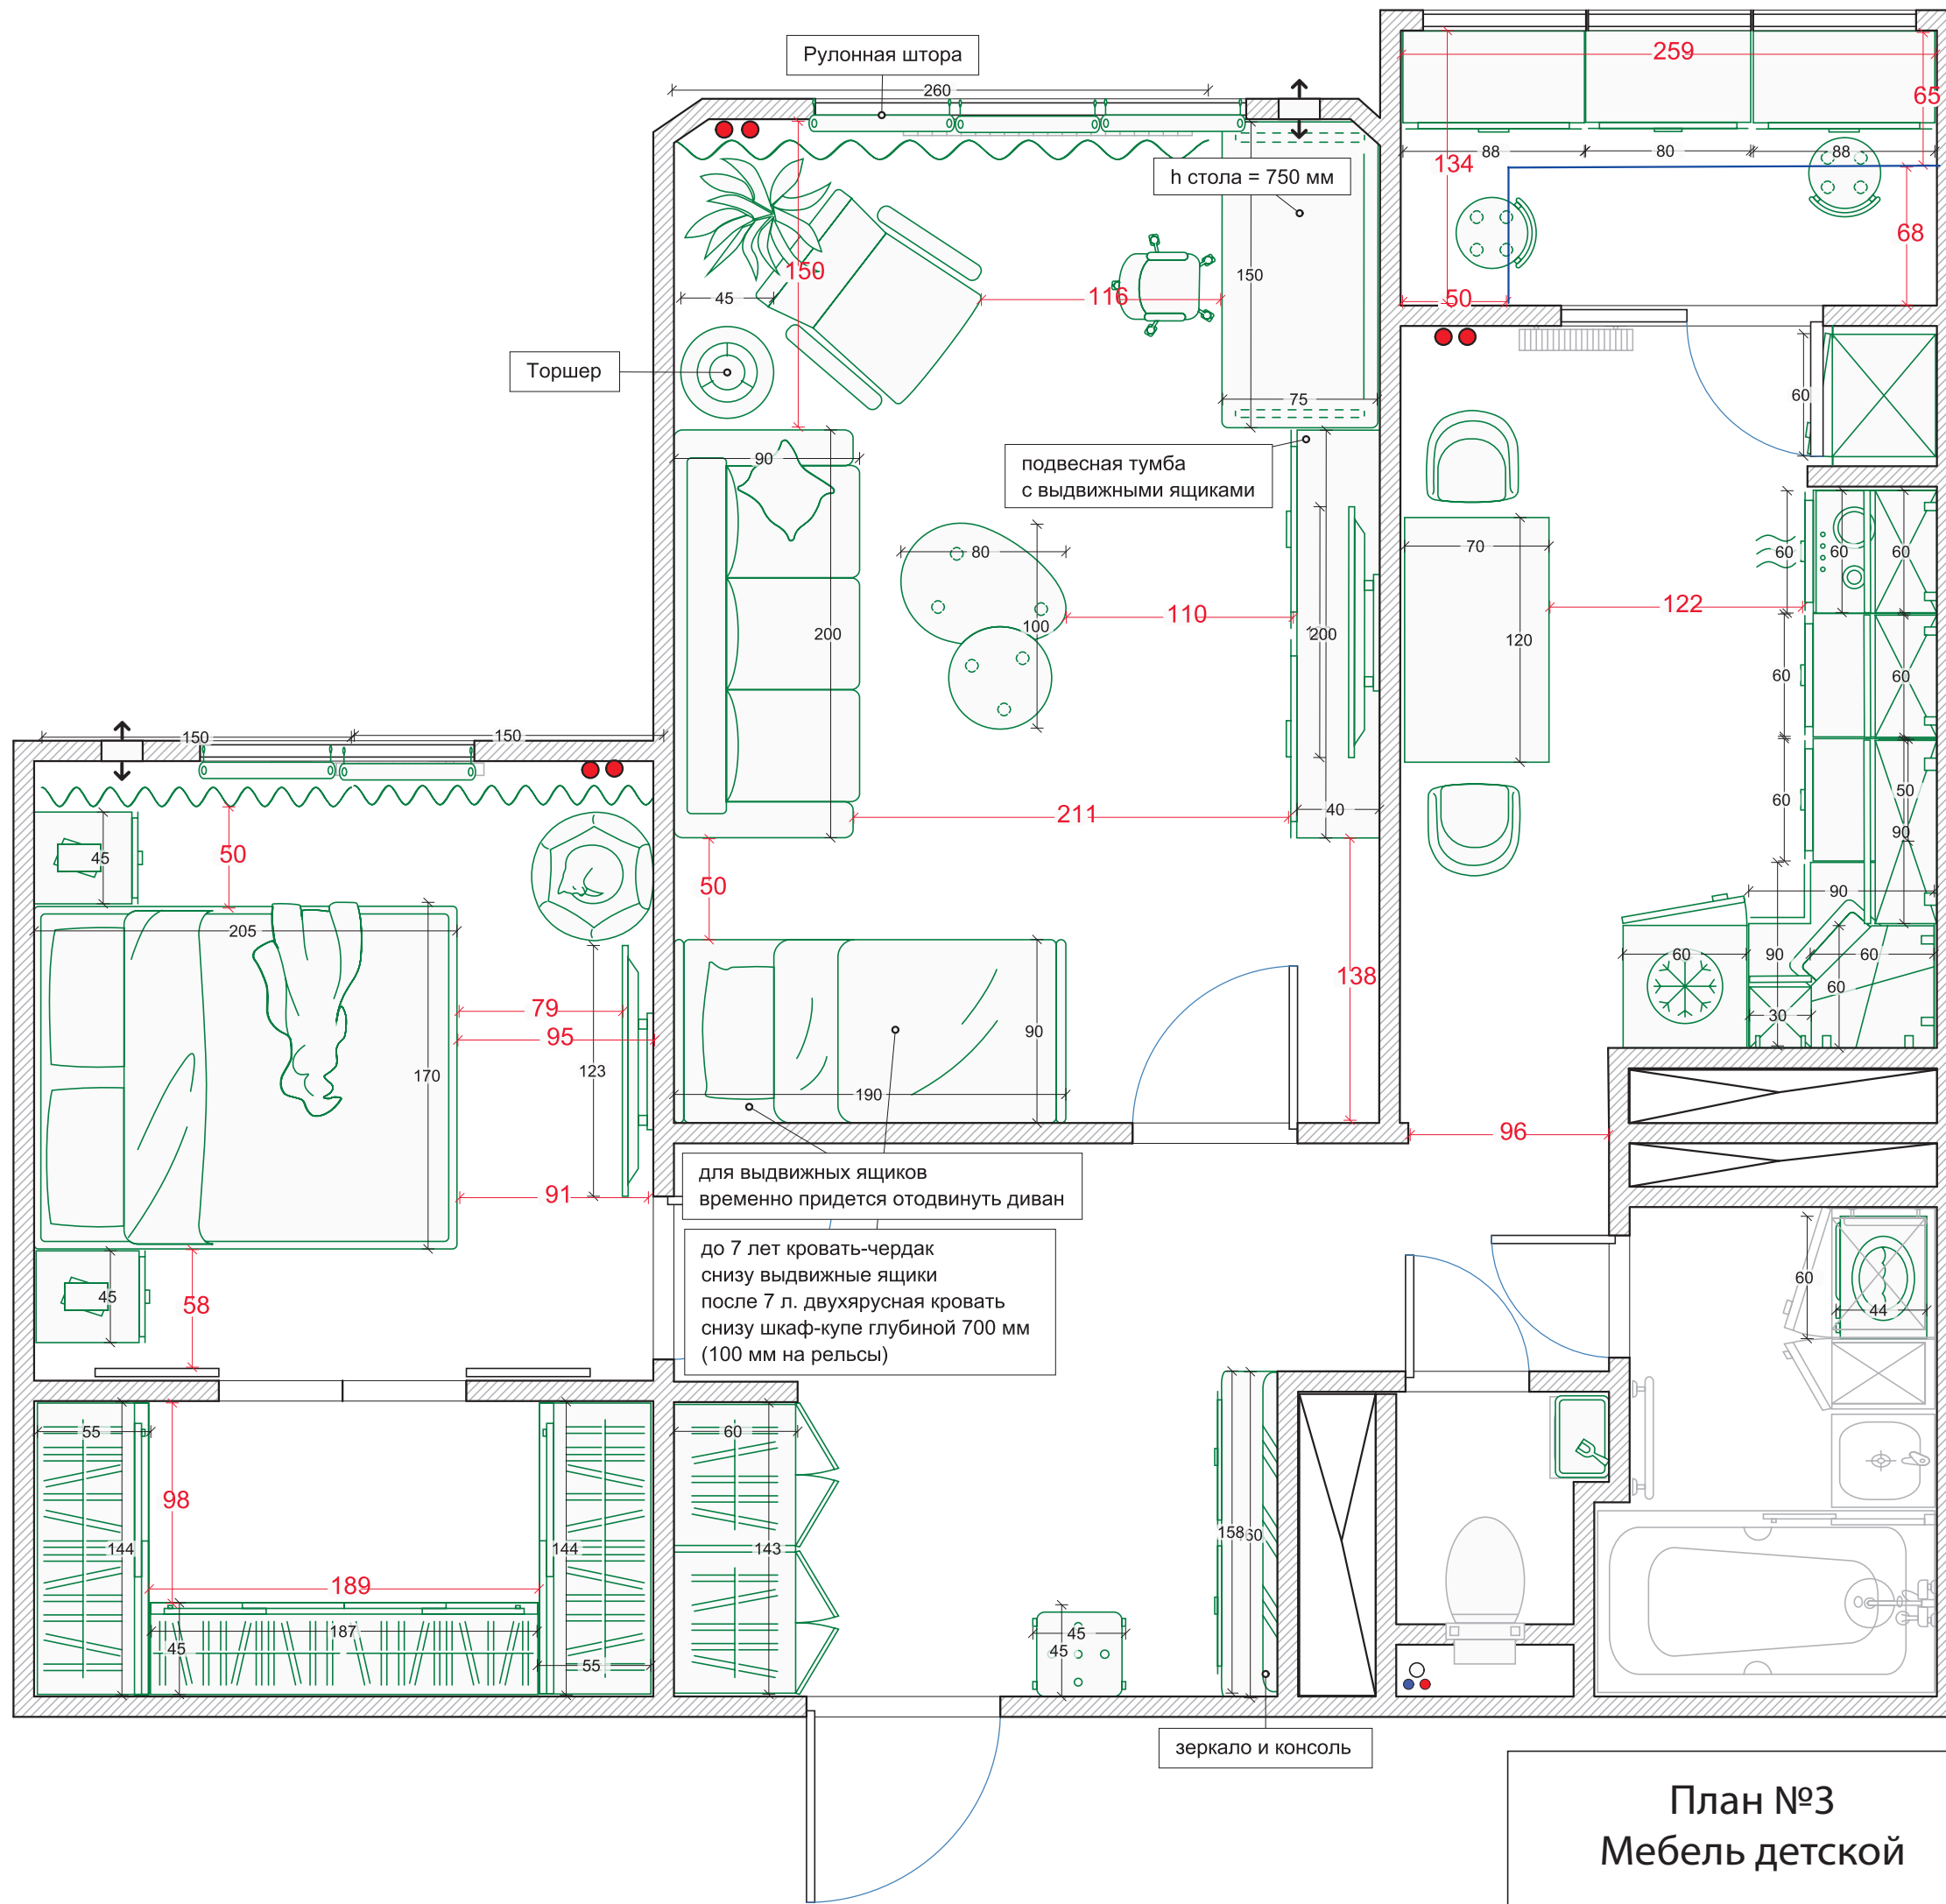

План №3
Мебель детской

Стадия	Лист	Листов
РП	25	48
в. месте