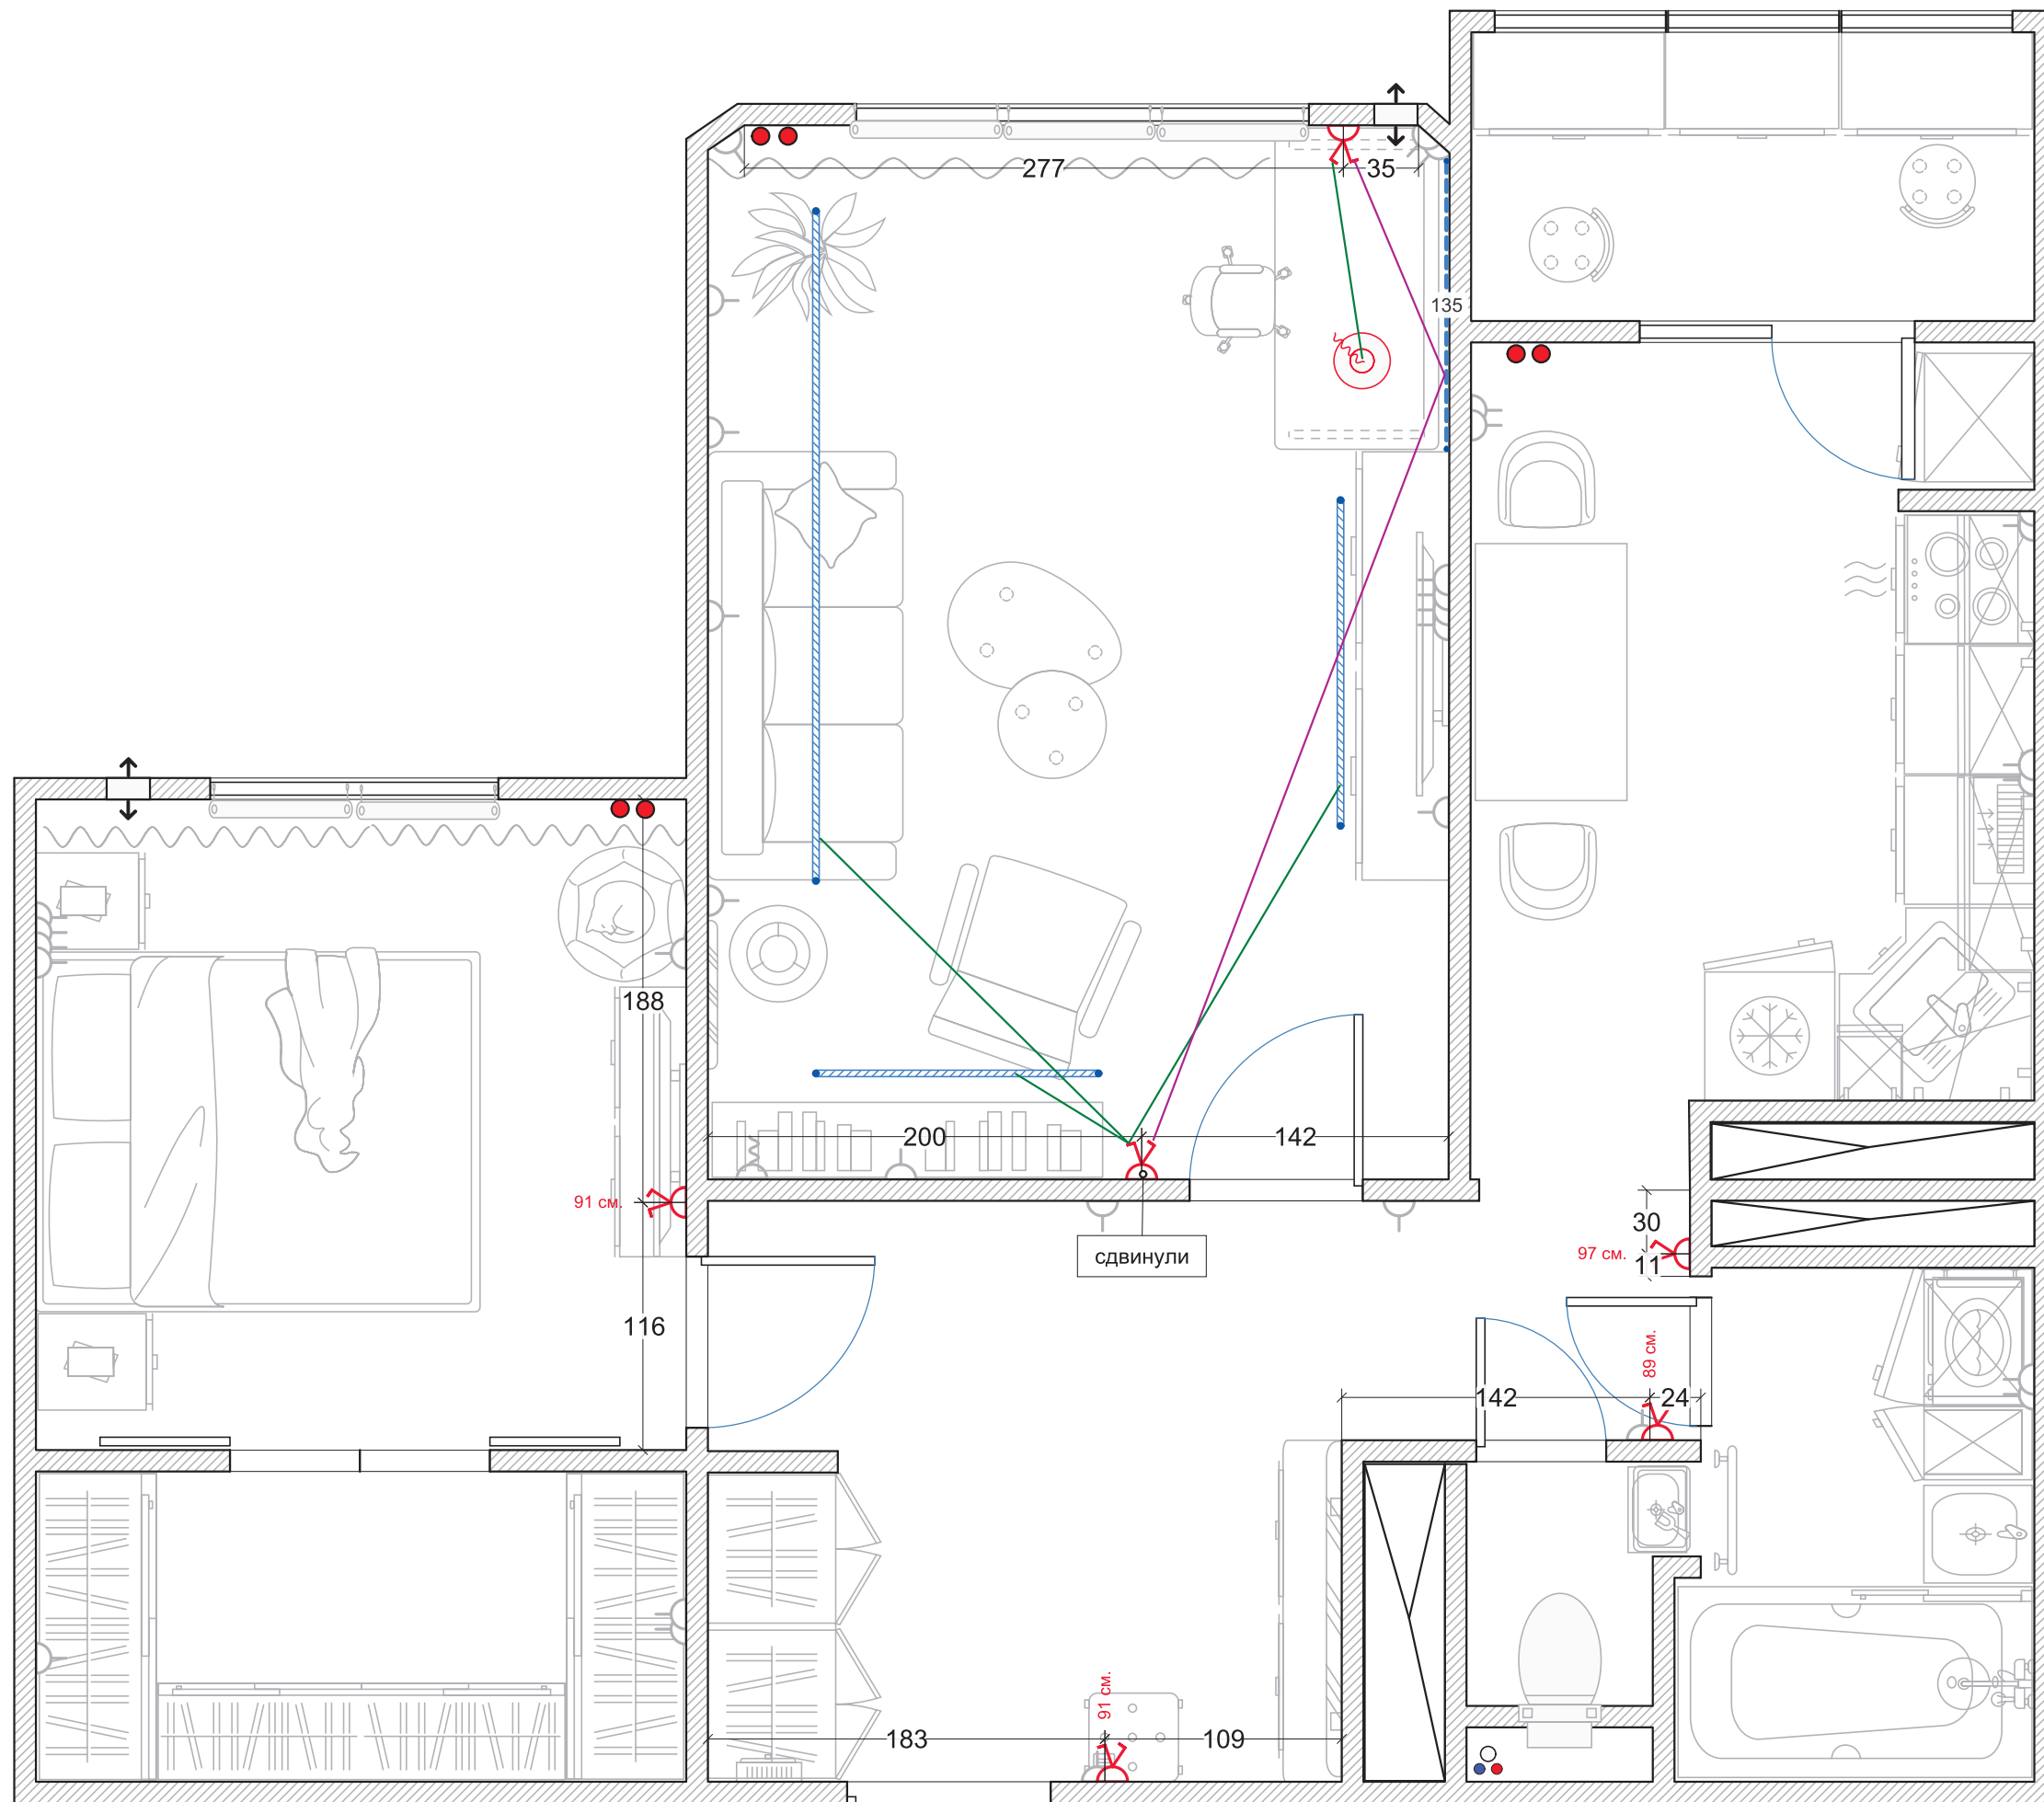

Стадия	Лист	Листов
РП	8	48
 в.месте		

Розетки

Стадия	Лист	Листов
РП	9	48
в. Месте		

точное расположение
зависит от расстояния
между креплениями
выбранного светильника

Освещение

Стадия	Лист	Листов
РП	10	48
в. месте		