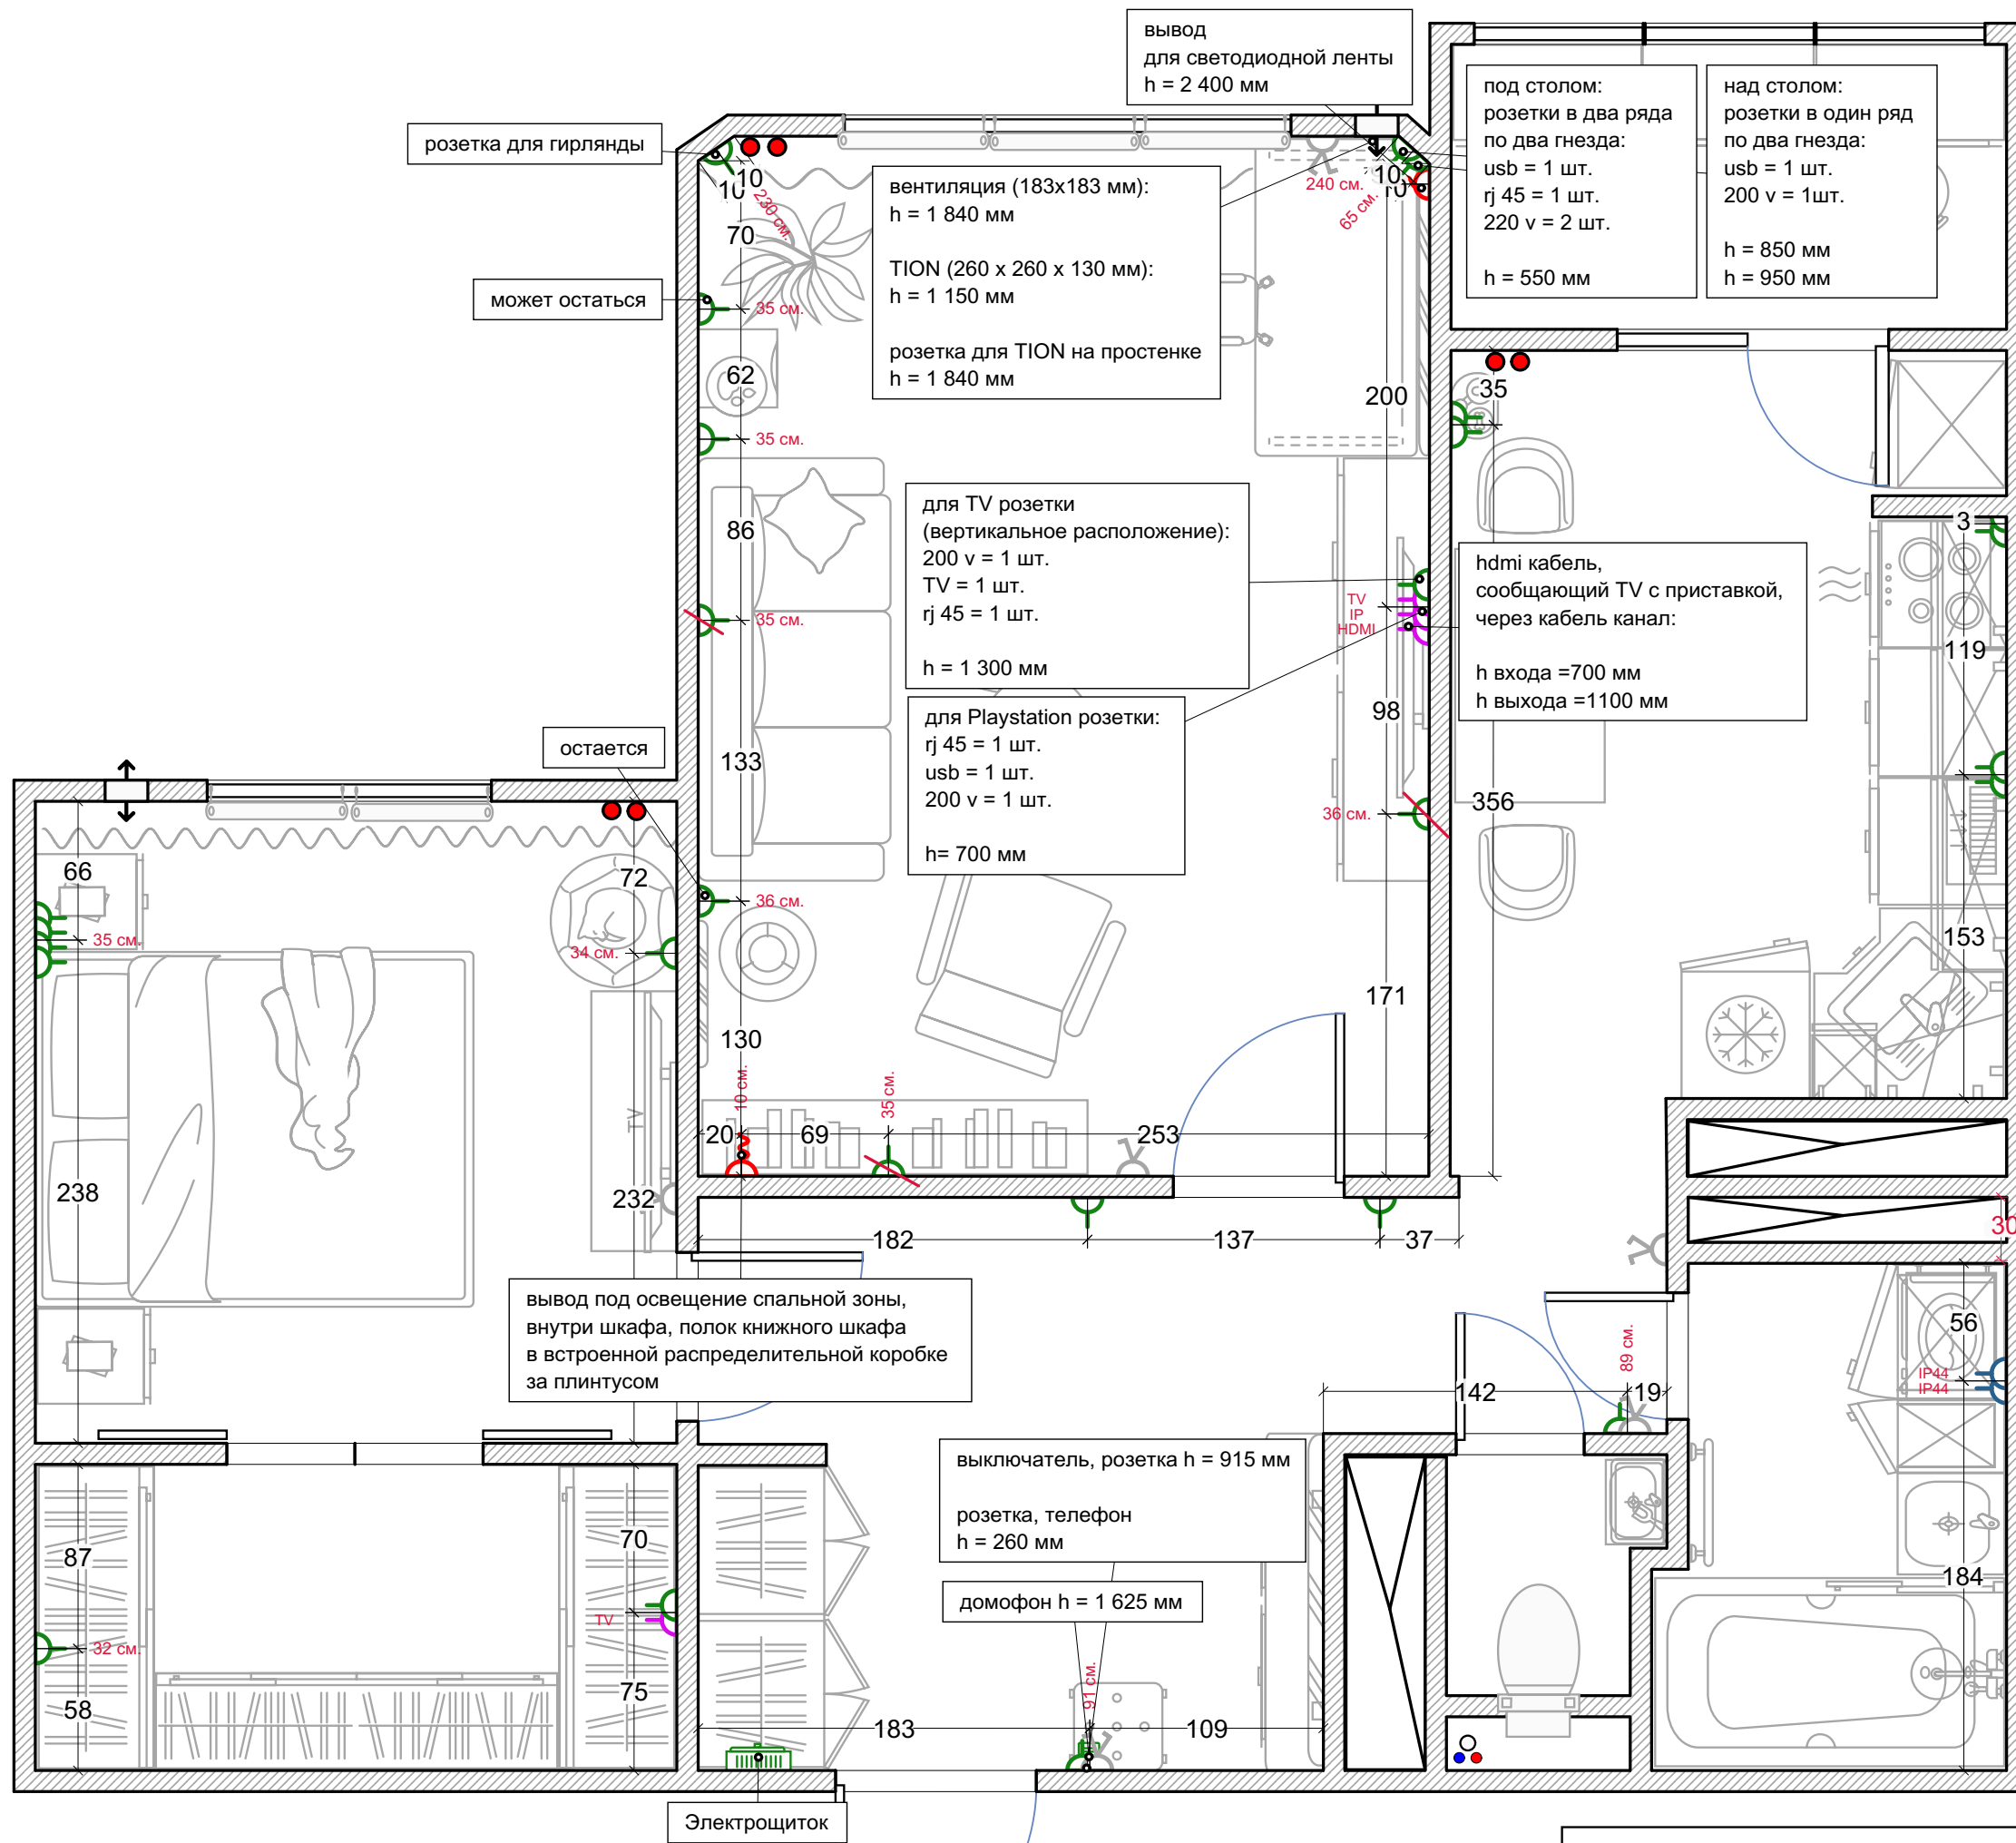

Розетки

Стадия	Лист	Листов
РП	9	48
в. Месте