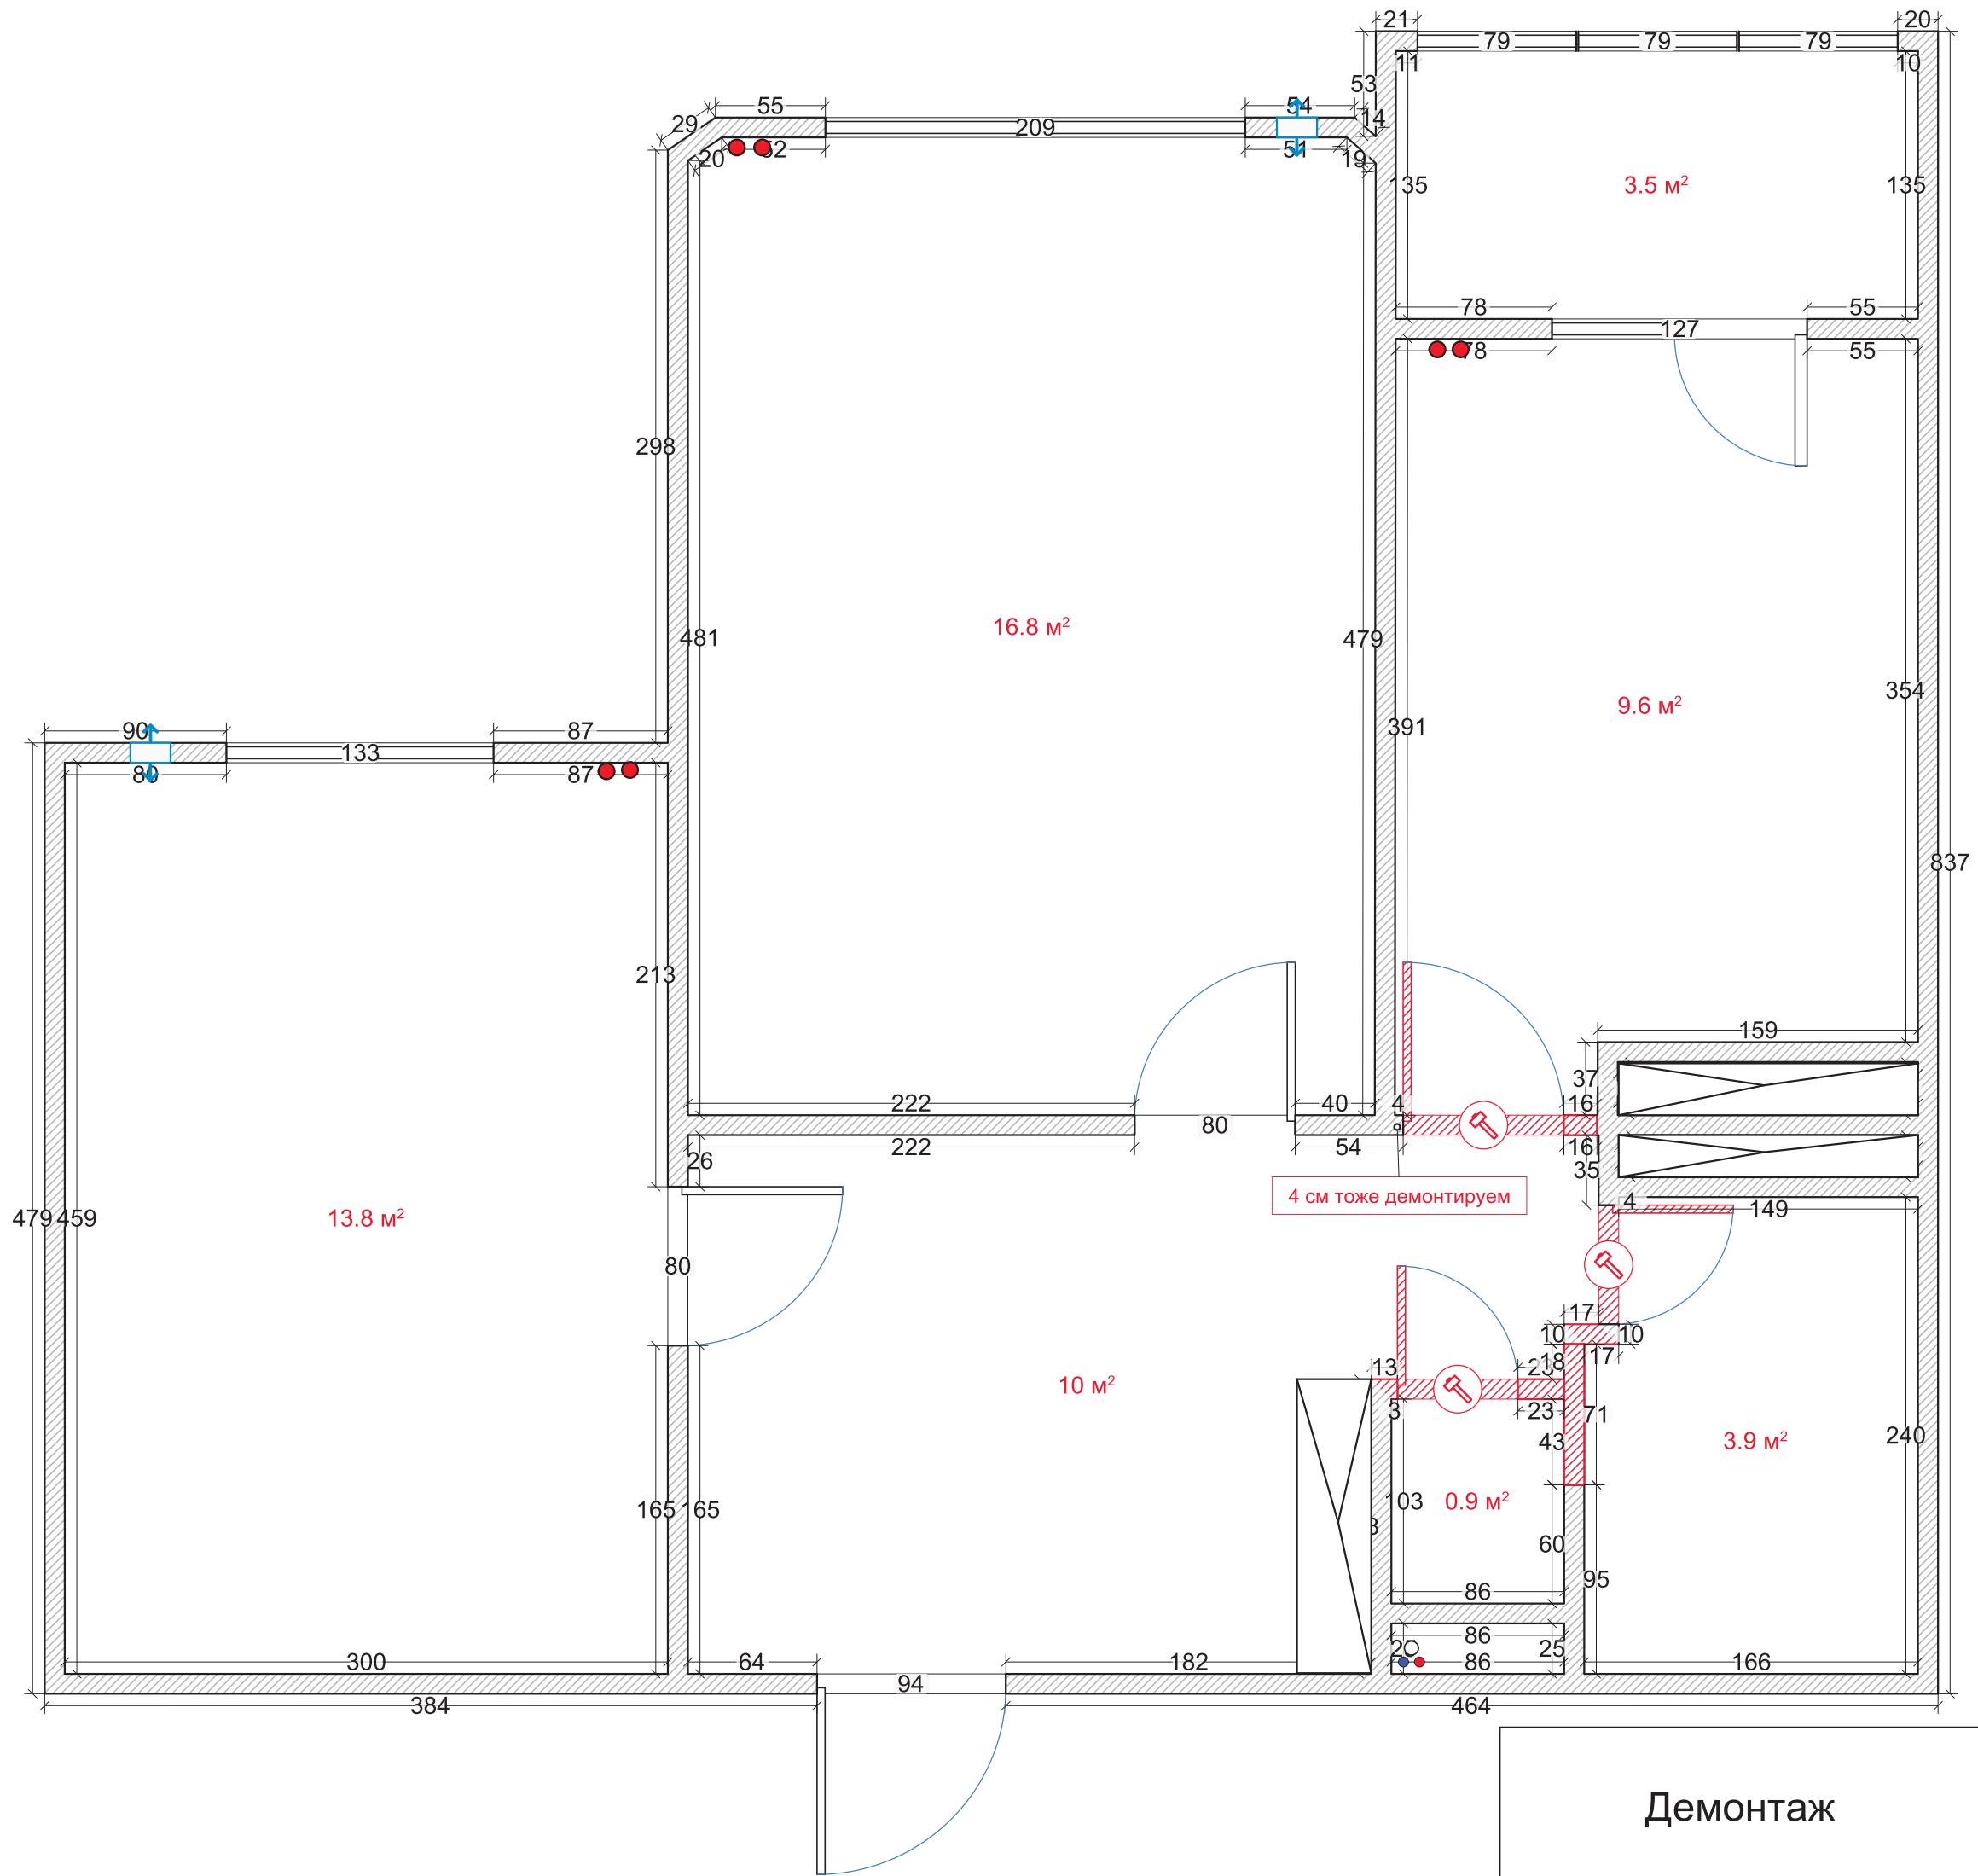

4 см тоже демонтируем

Демонтаж

Стадия	Лист	Листов
РП	2	48
  в. Месте