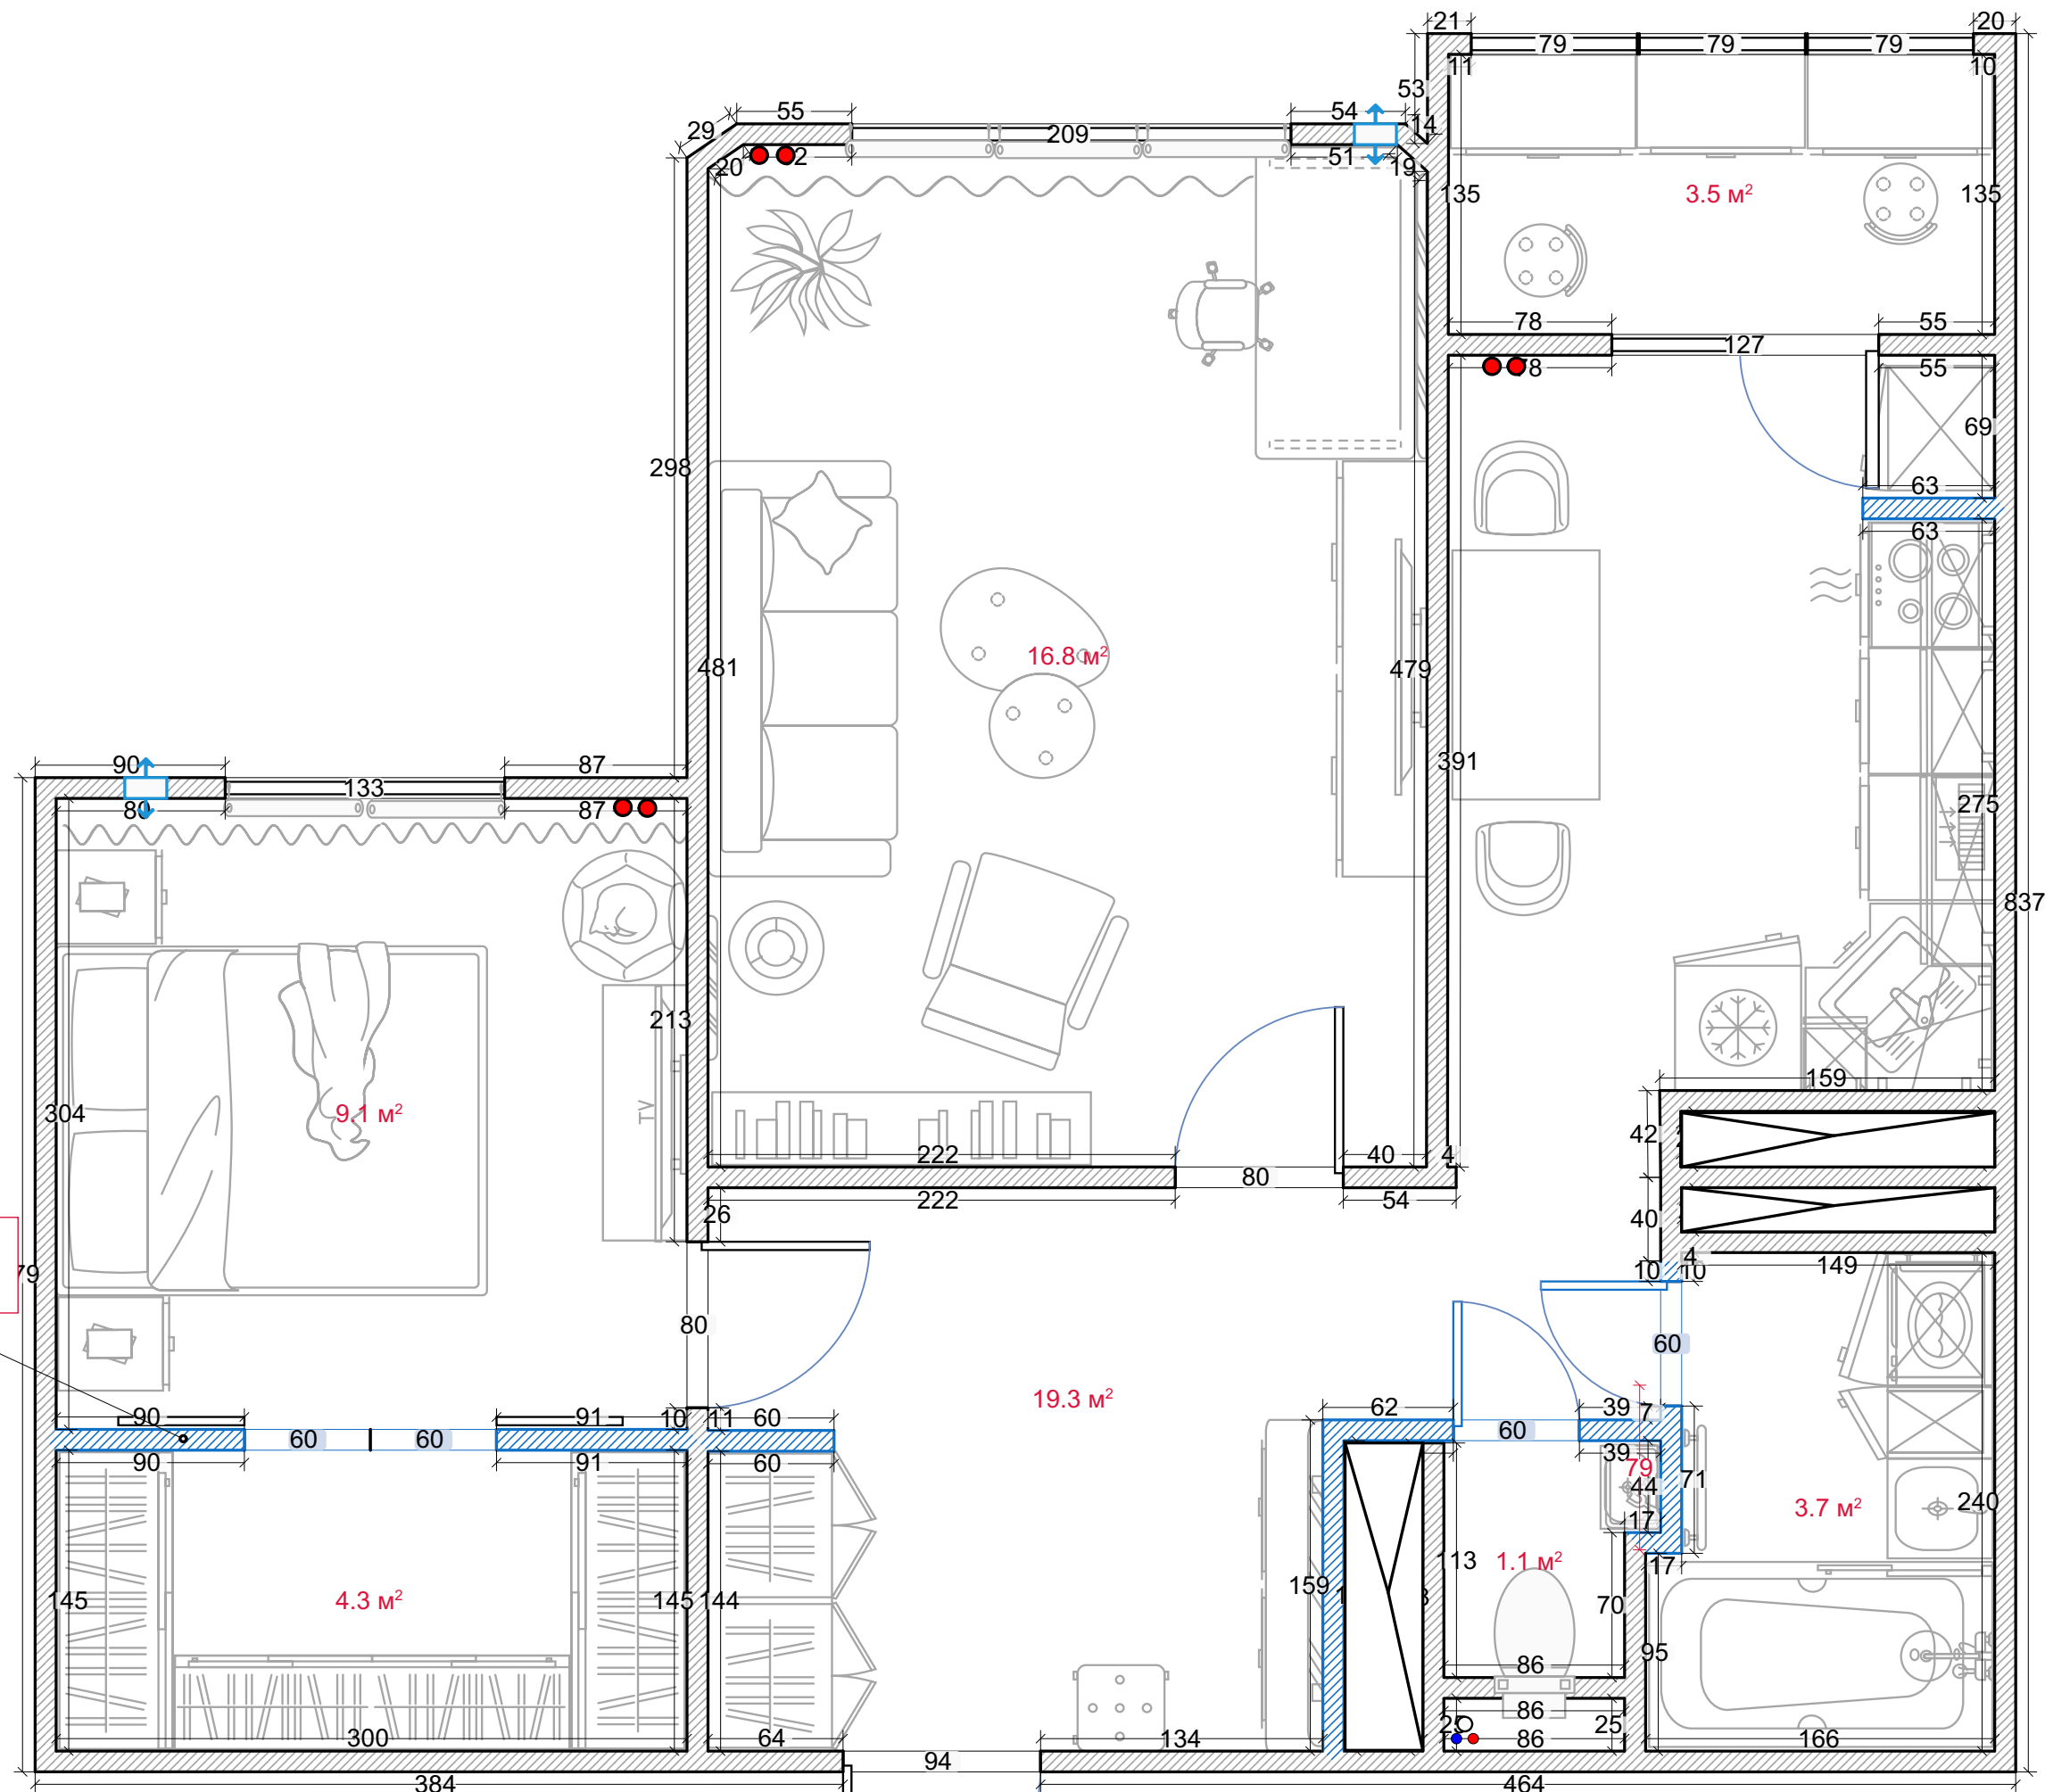

двери могут уезжать в короб,
тогда толщина перегородки зависит от
конструкции короба

Перегородки

Стадия	Лист	Листов
РП	3	48
в.месте