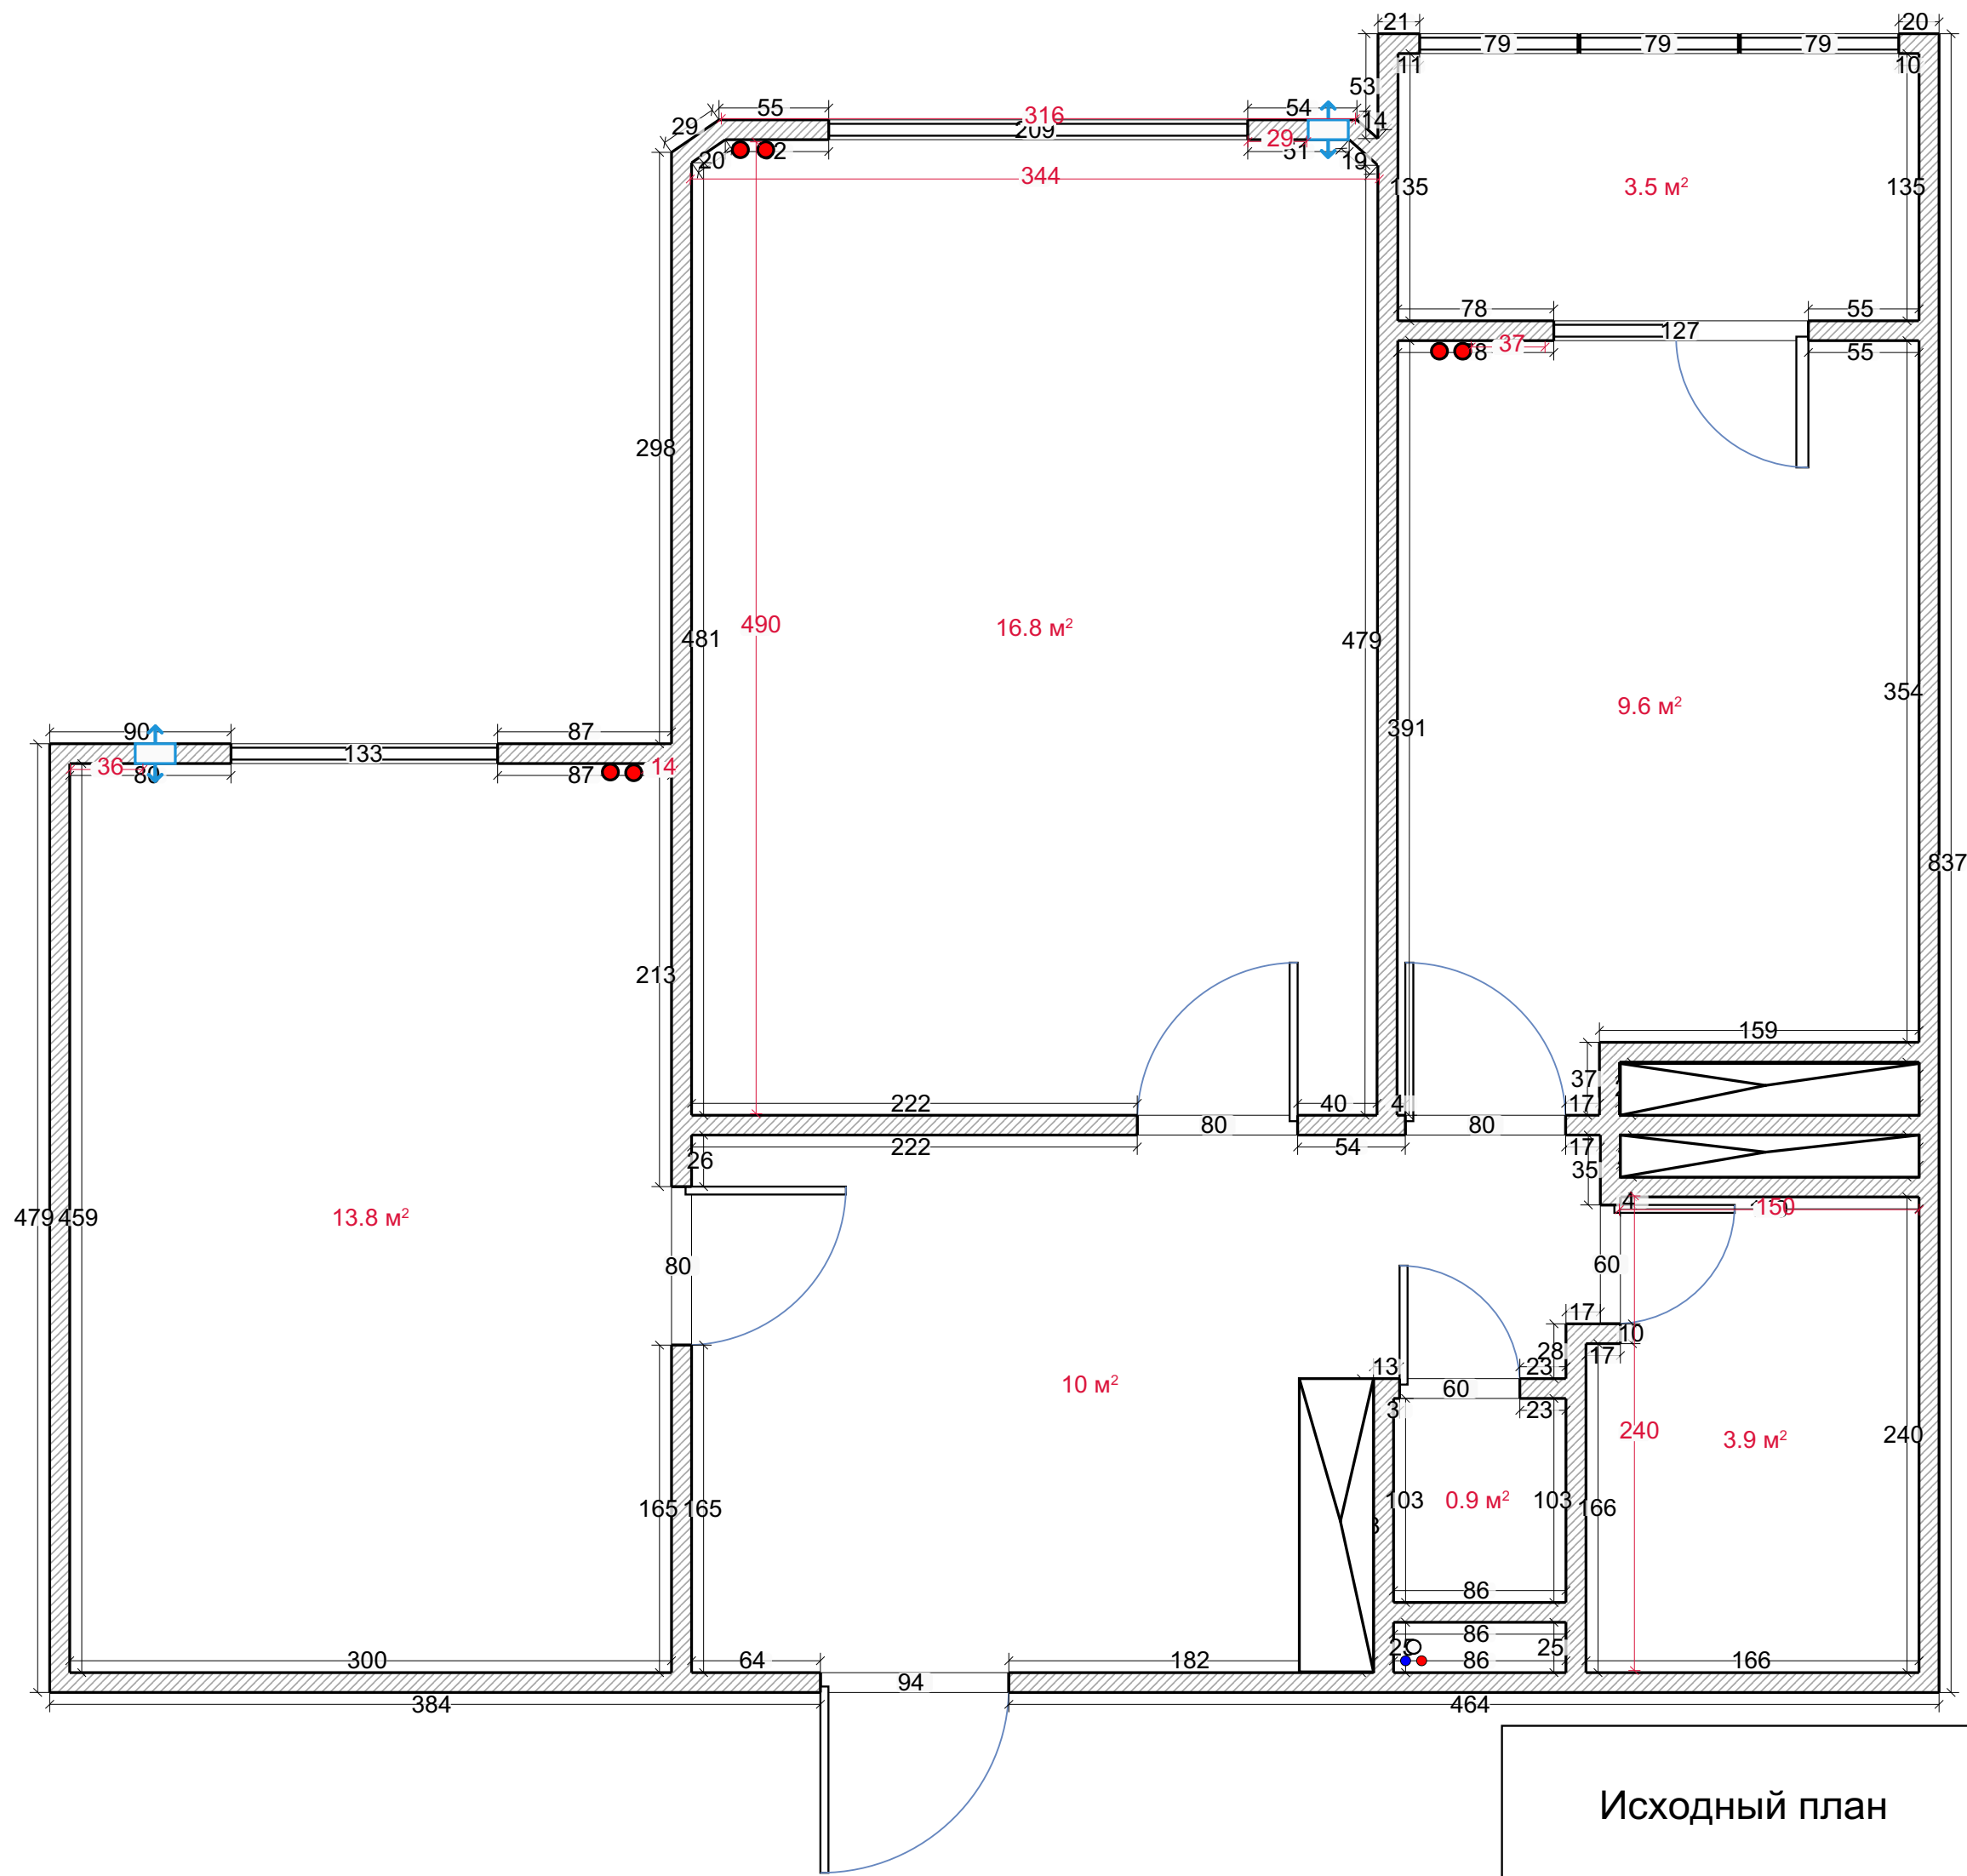

Исходный план

Стадия	Лист	Листов
РП	1	48
  в. Месте