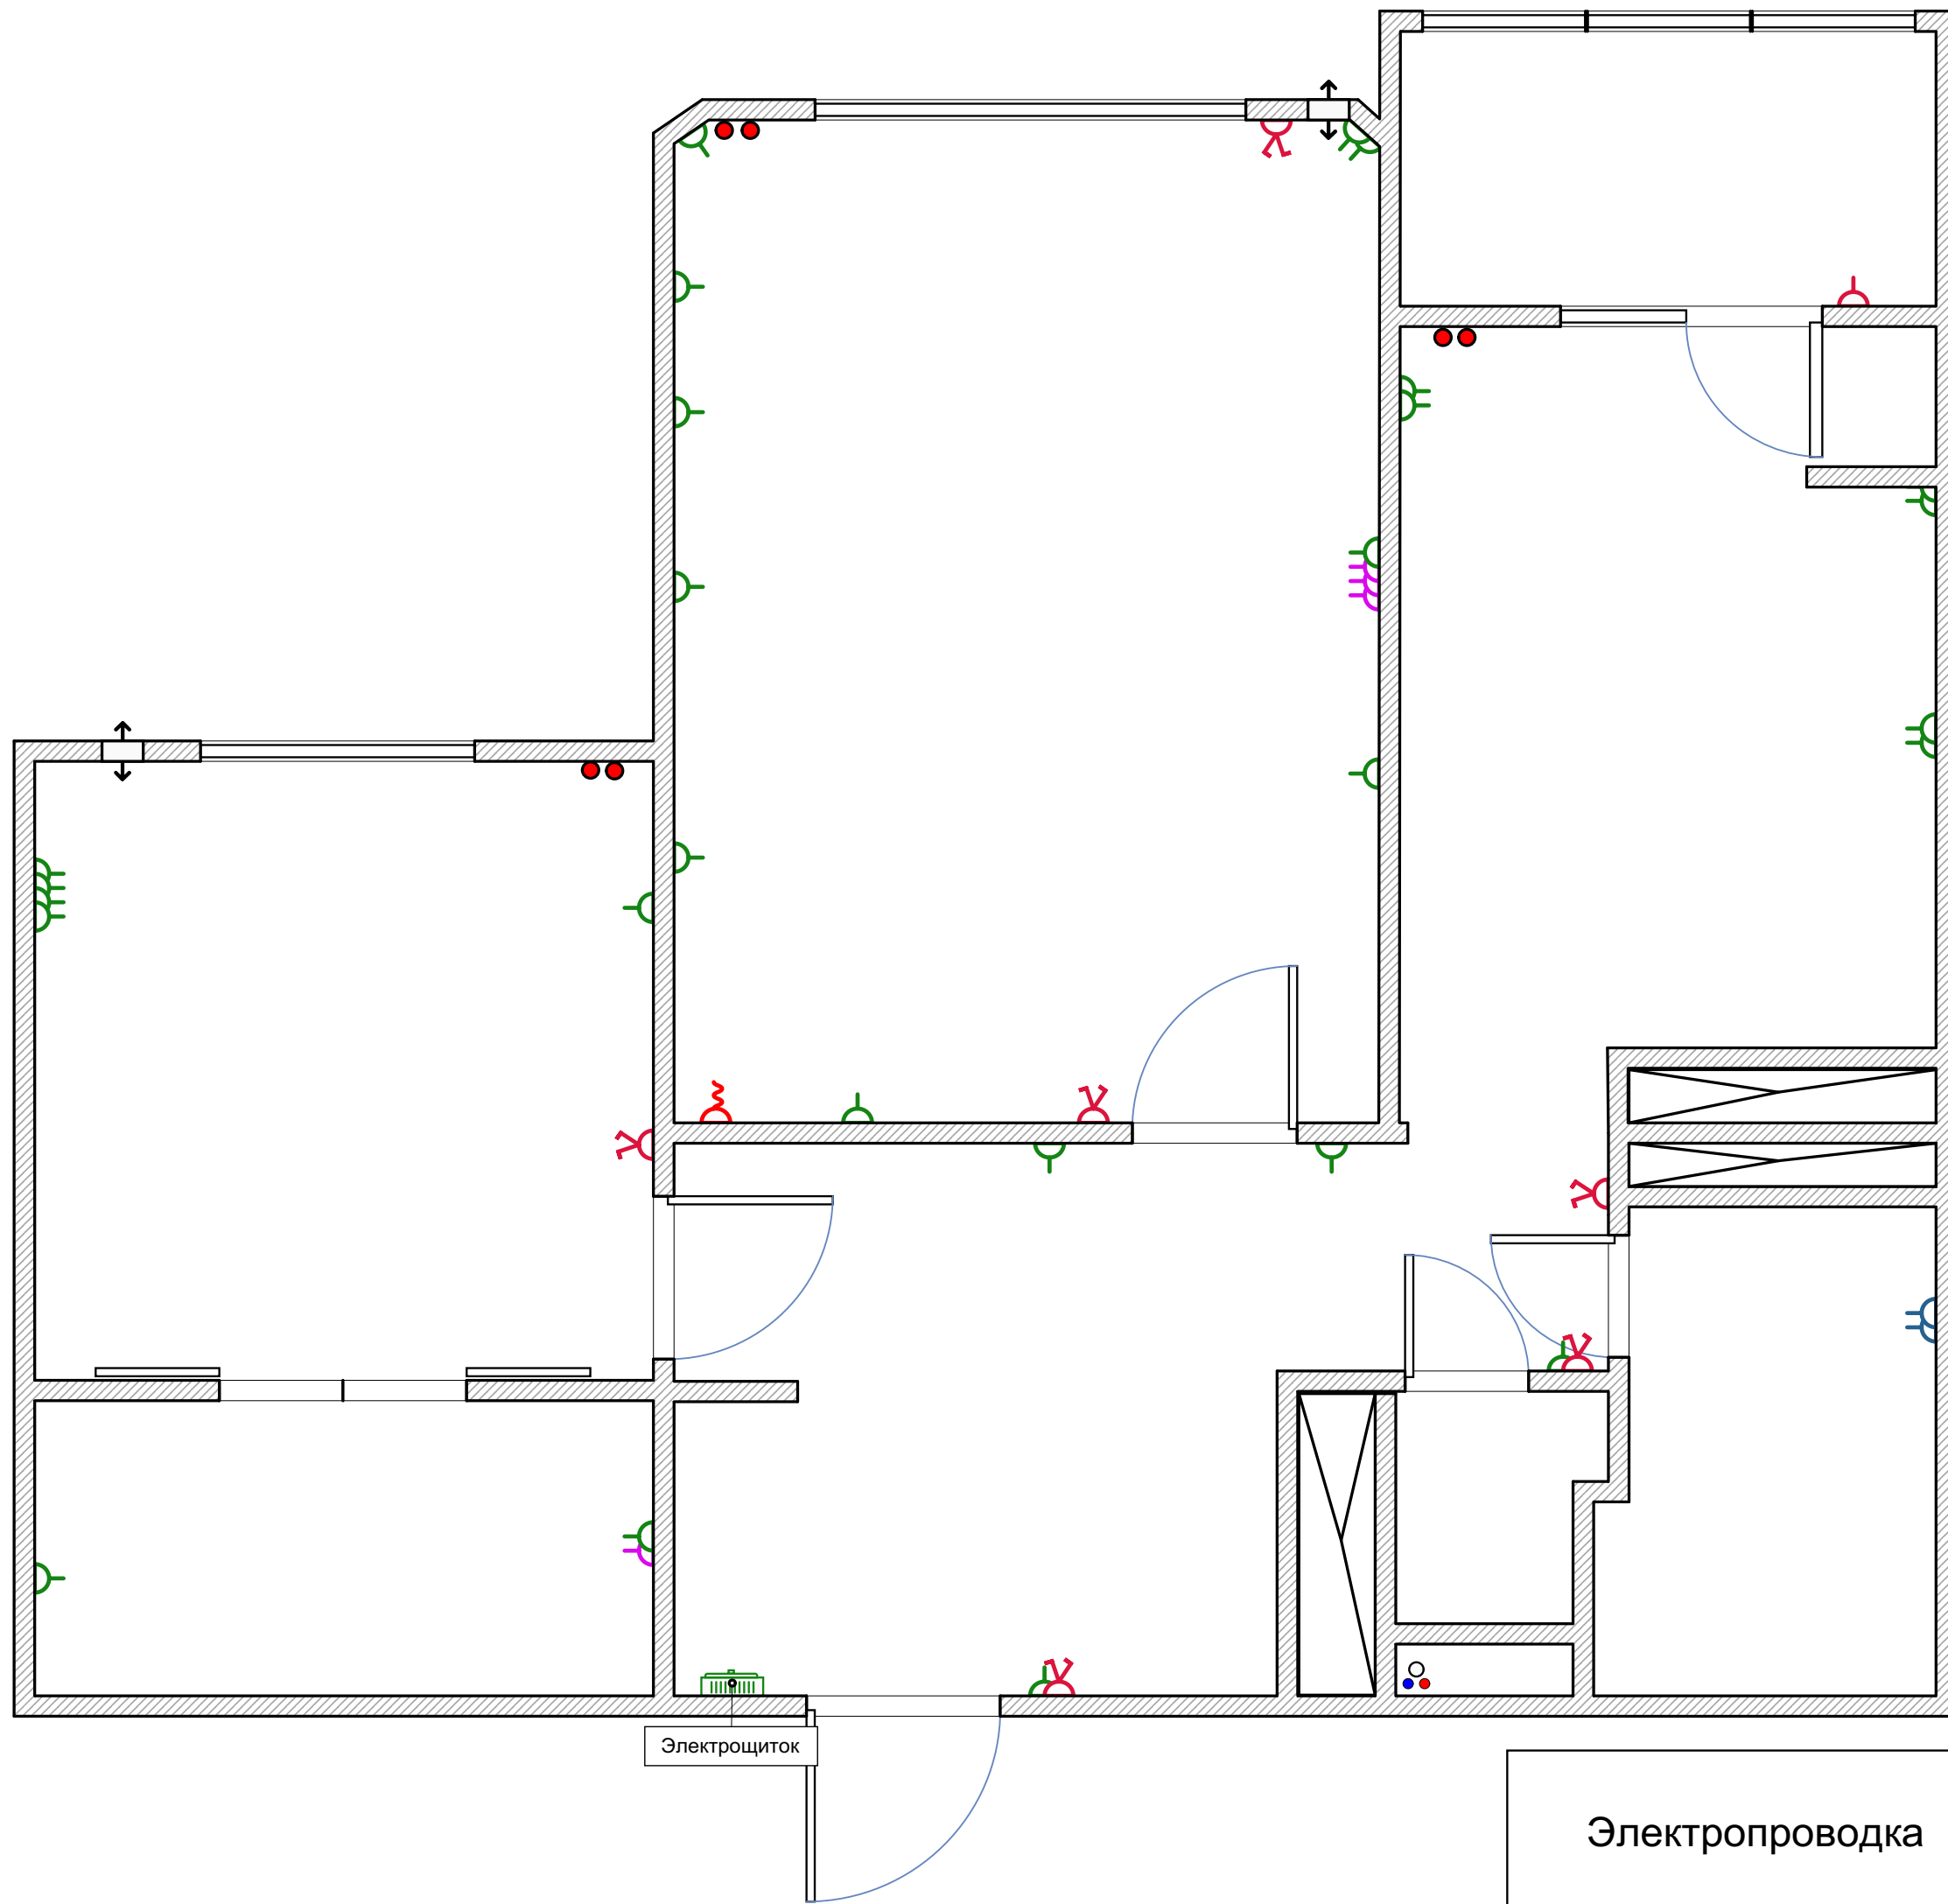

Электрощиток

Электропроводка

Стадия	Лист	Листов
РП	14	48
в. Месте