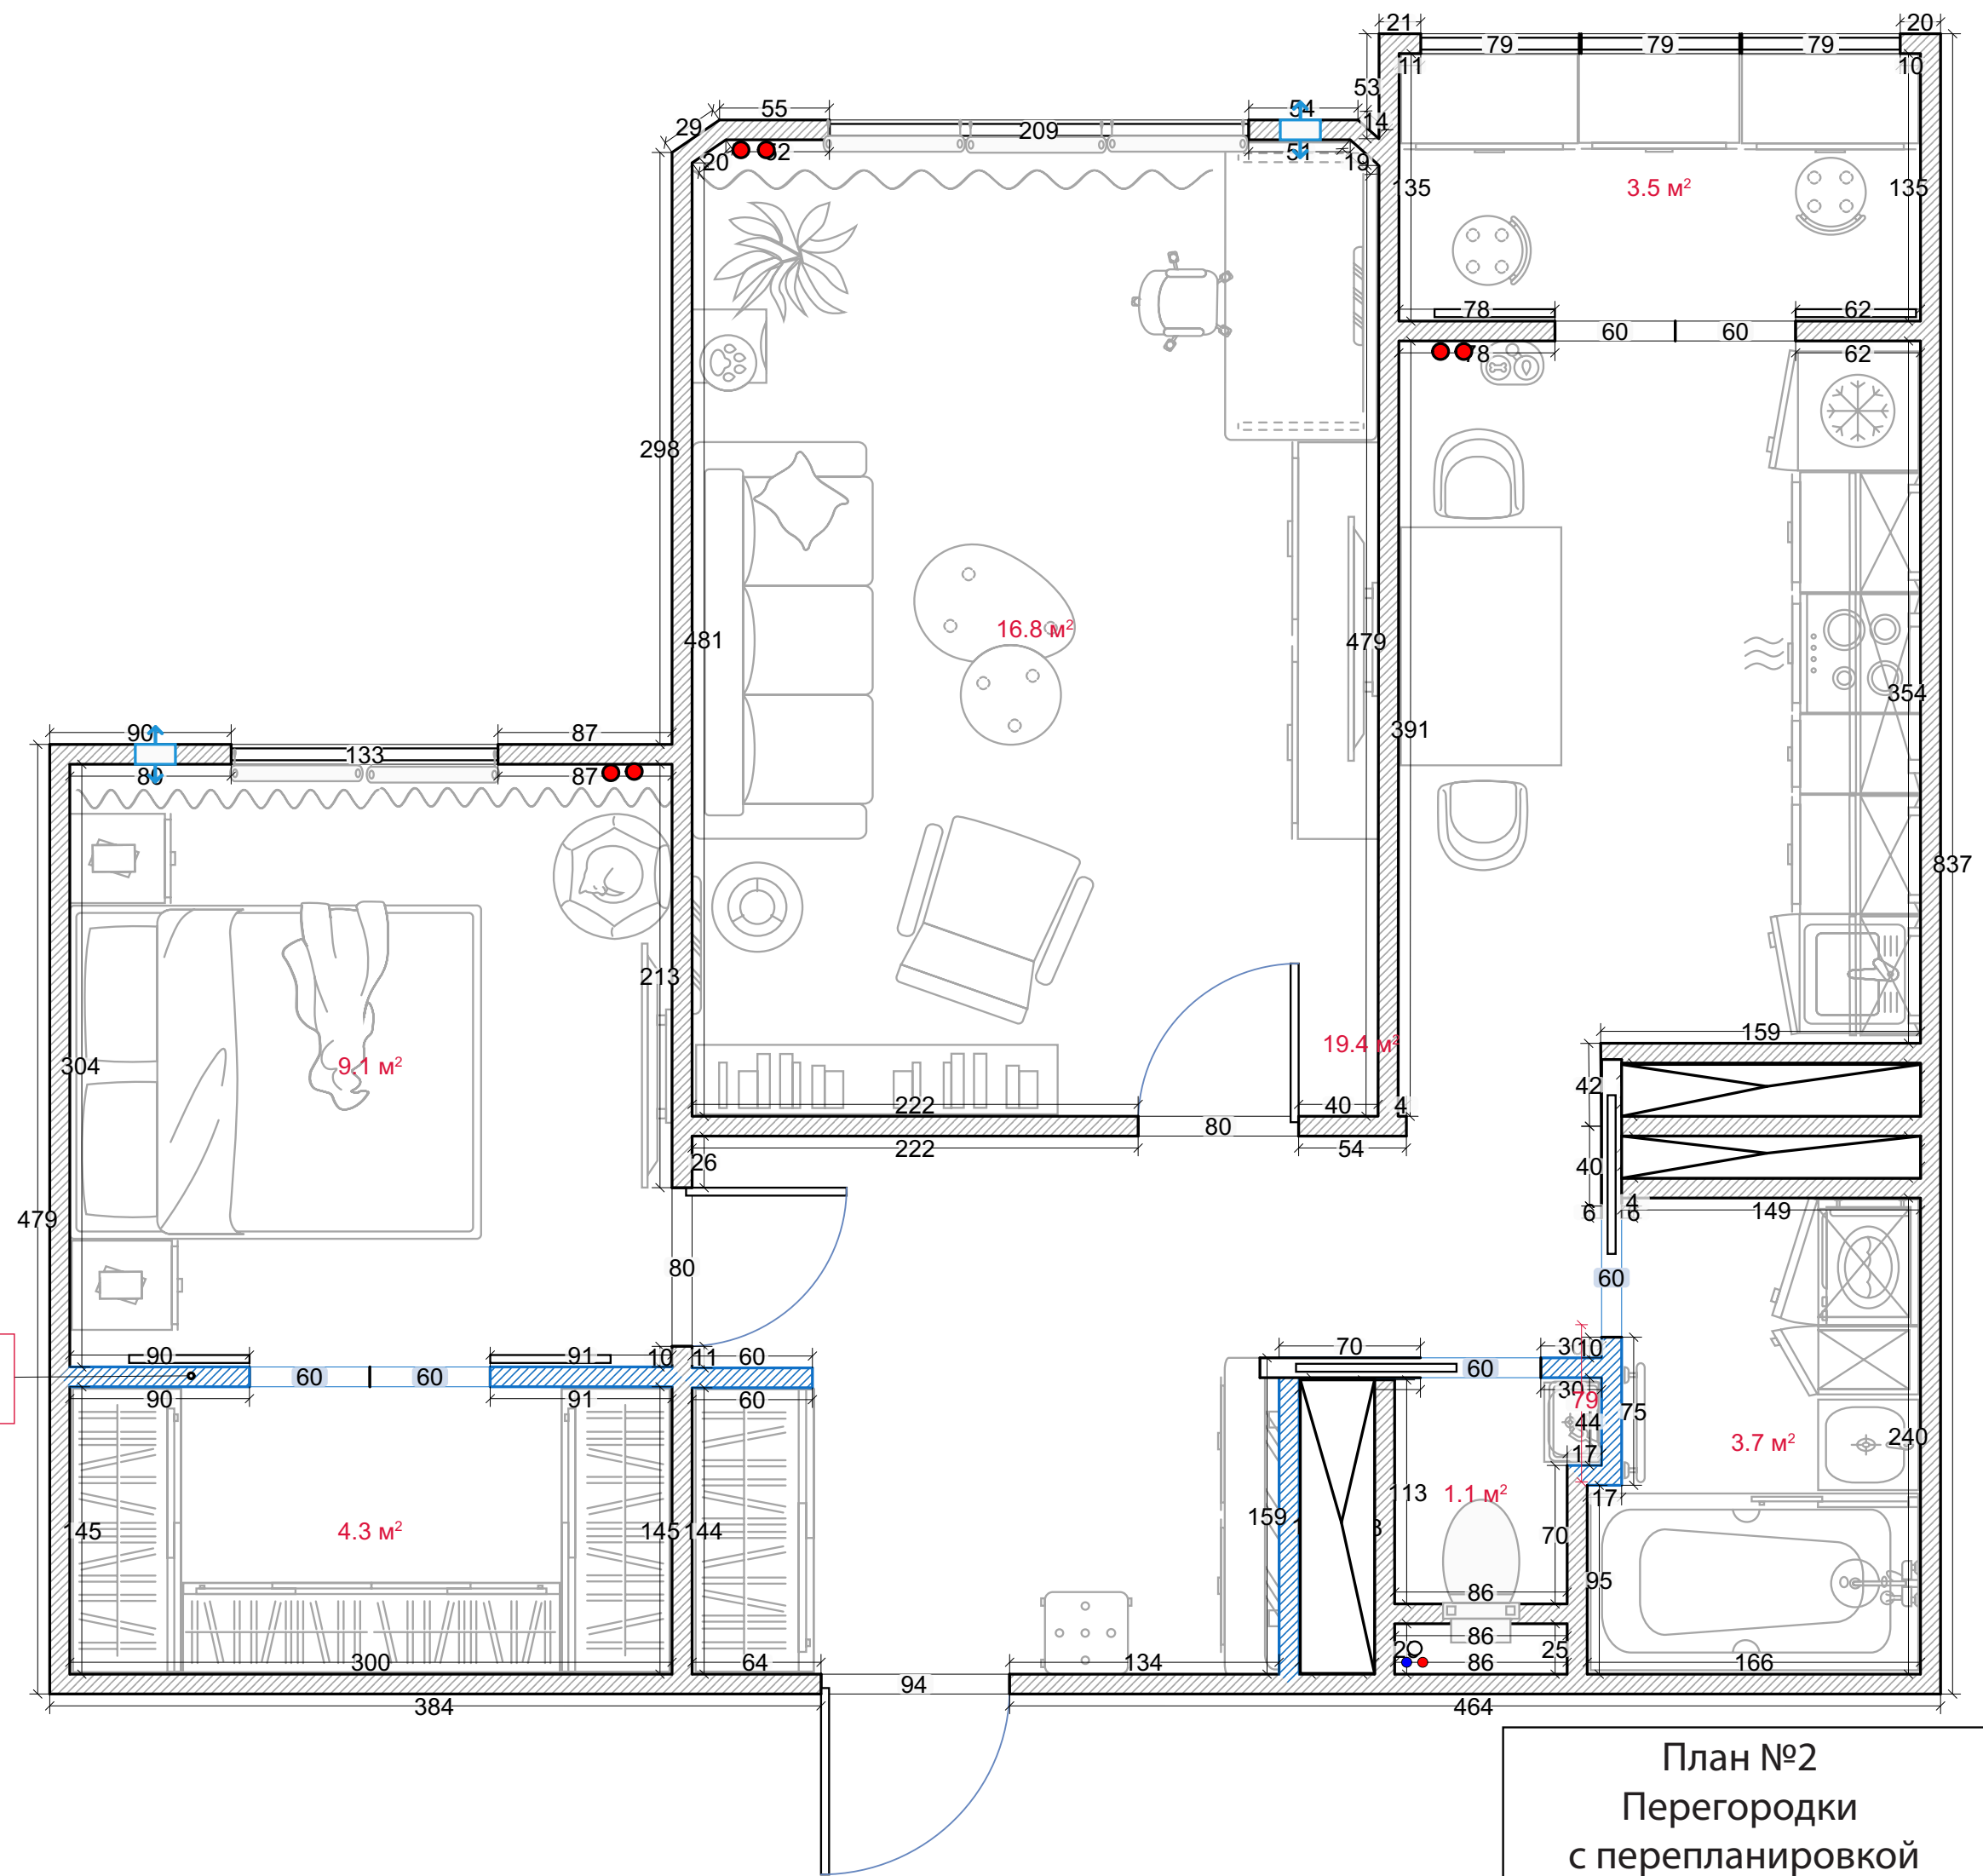

План №2
Перегородки
с перепланировкой

Стадия	Лист	Листов
РП	23	48