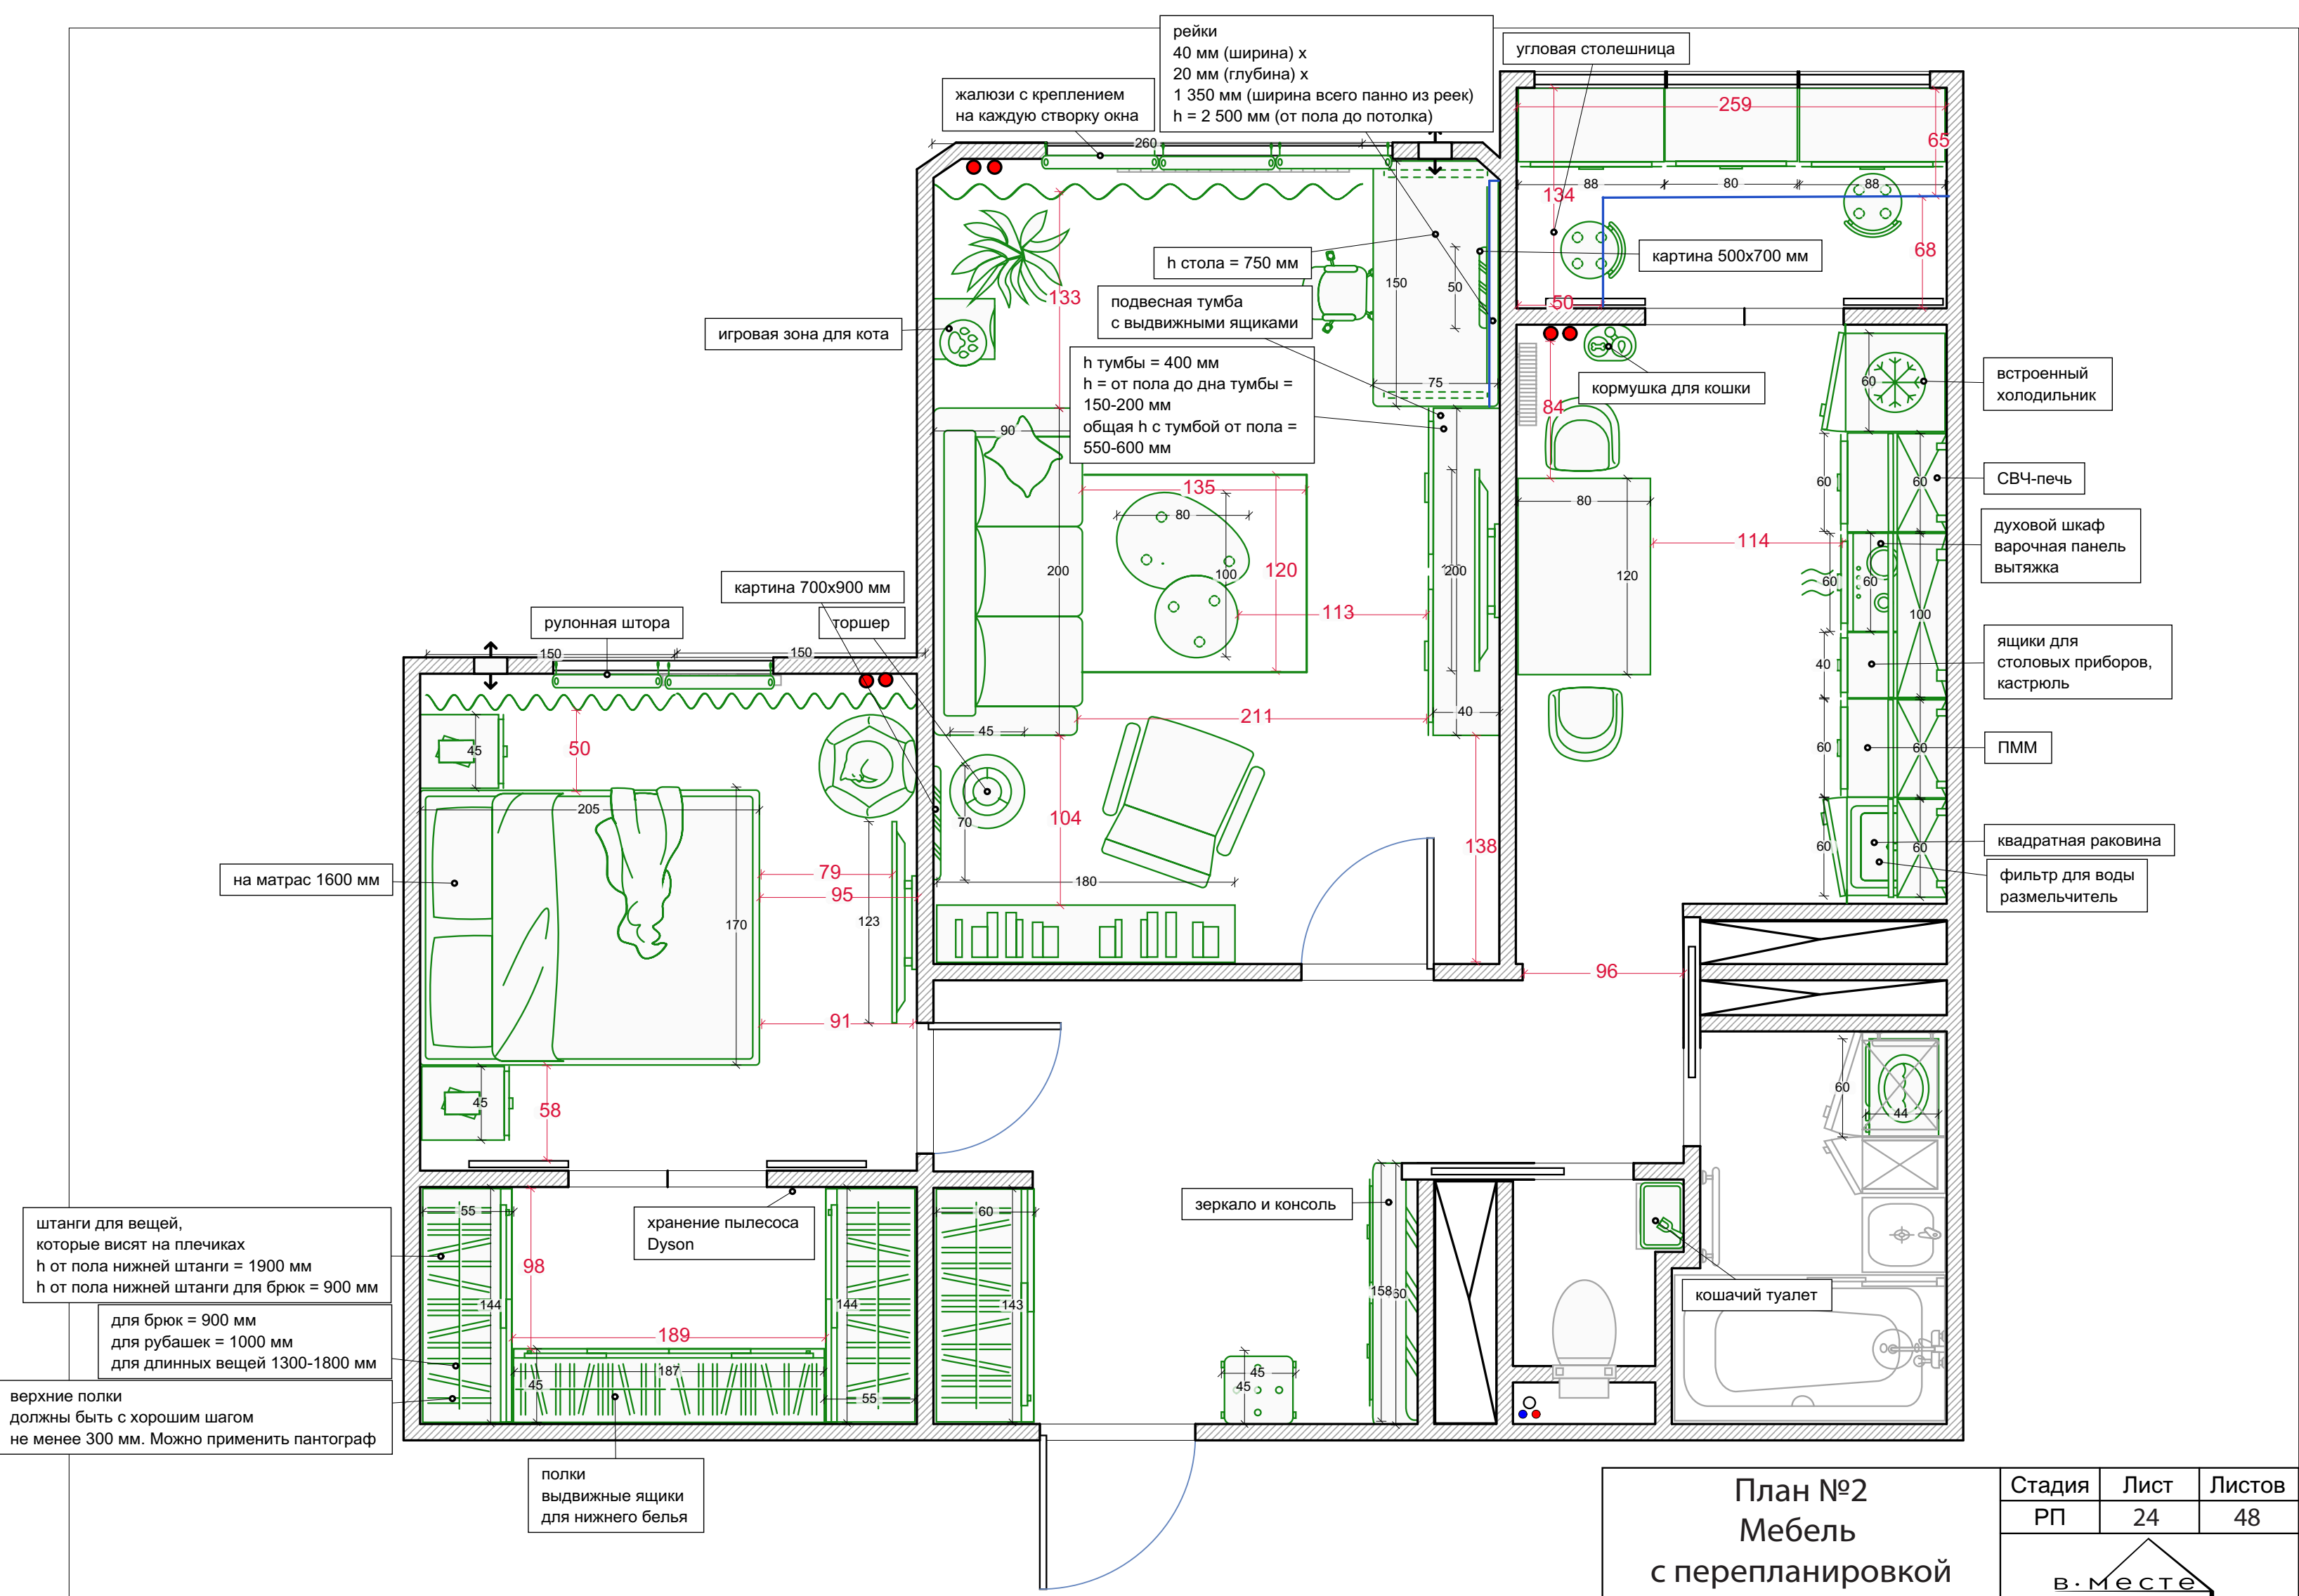

План №2
Мебель
с перепланировкой

Стадия	Лист	Листов
РП	24	48
в. Месте