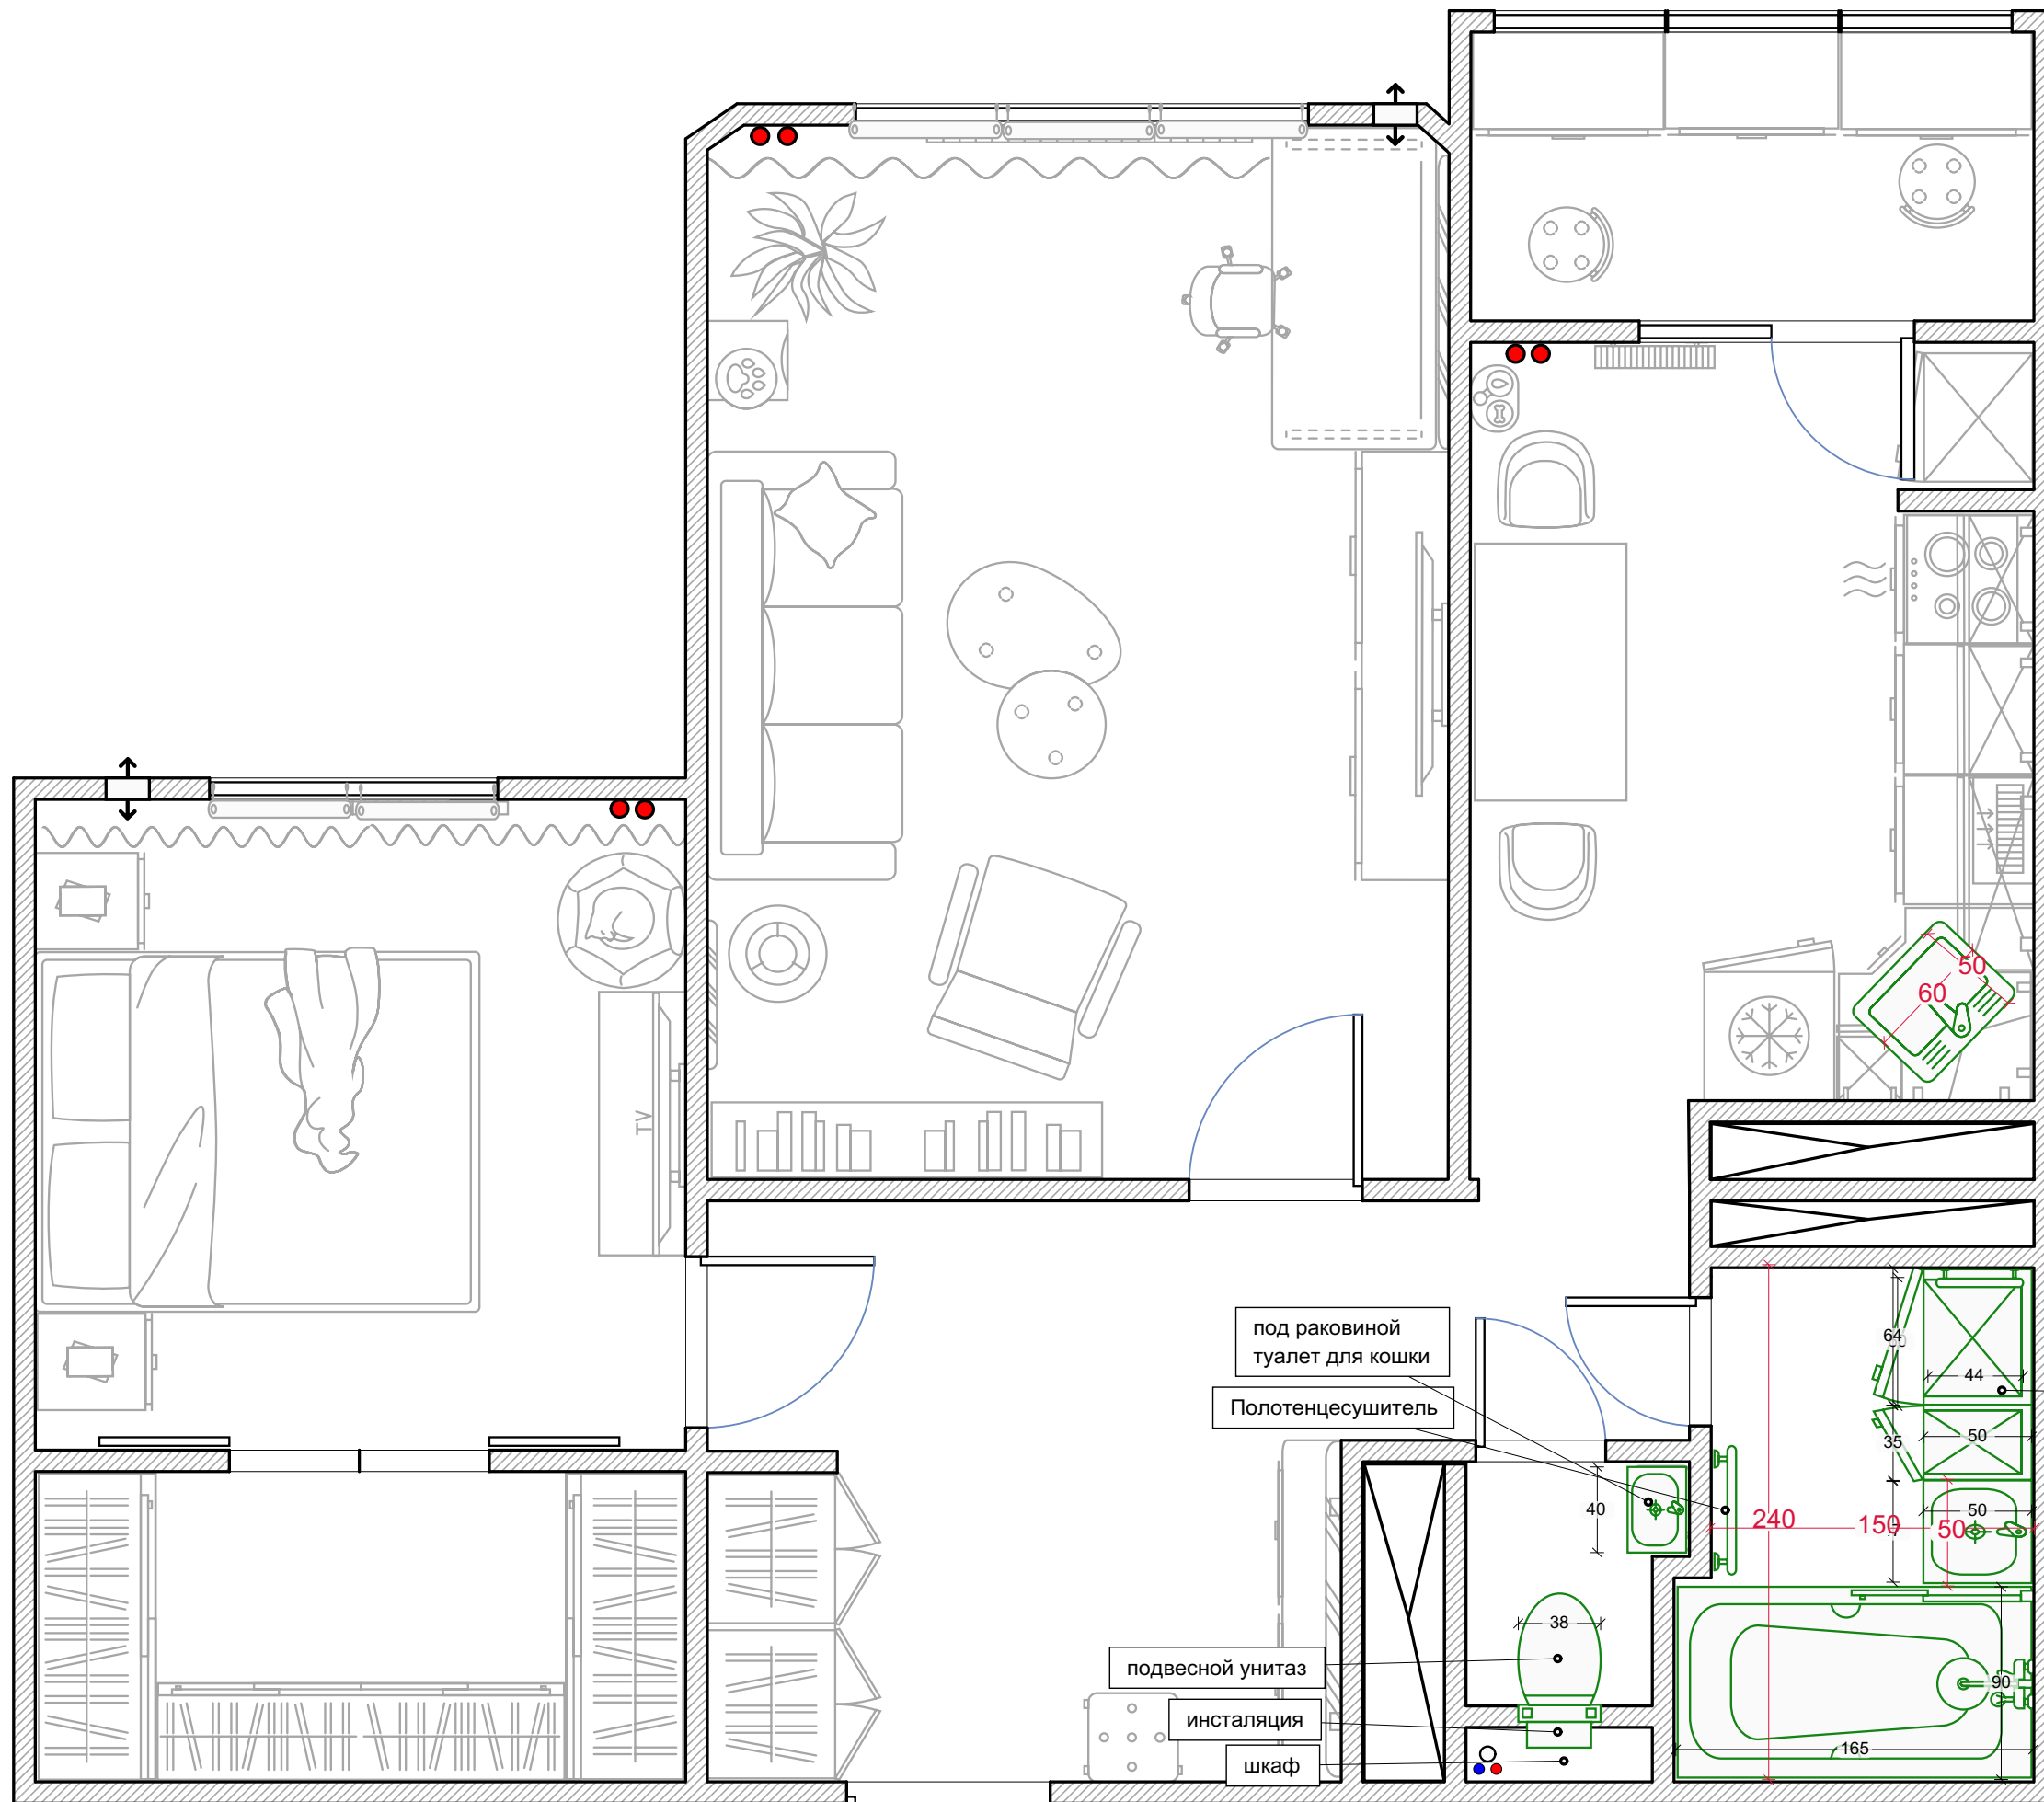

под раковиной
туалет для кошки

Полотенцесушитель

подвесной унитаз

инсталляция

шкаф

шкаф-пенал:
600 мм - стиральная машинка
400 мм- корзина для белья
потолочная либо
настенная сушилка, полка для химии

Сантехника

Стадия	Лист	Листов
РП	7	48
в. Месте