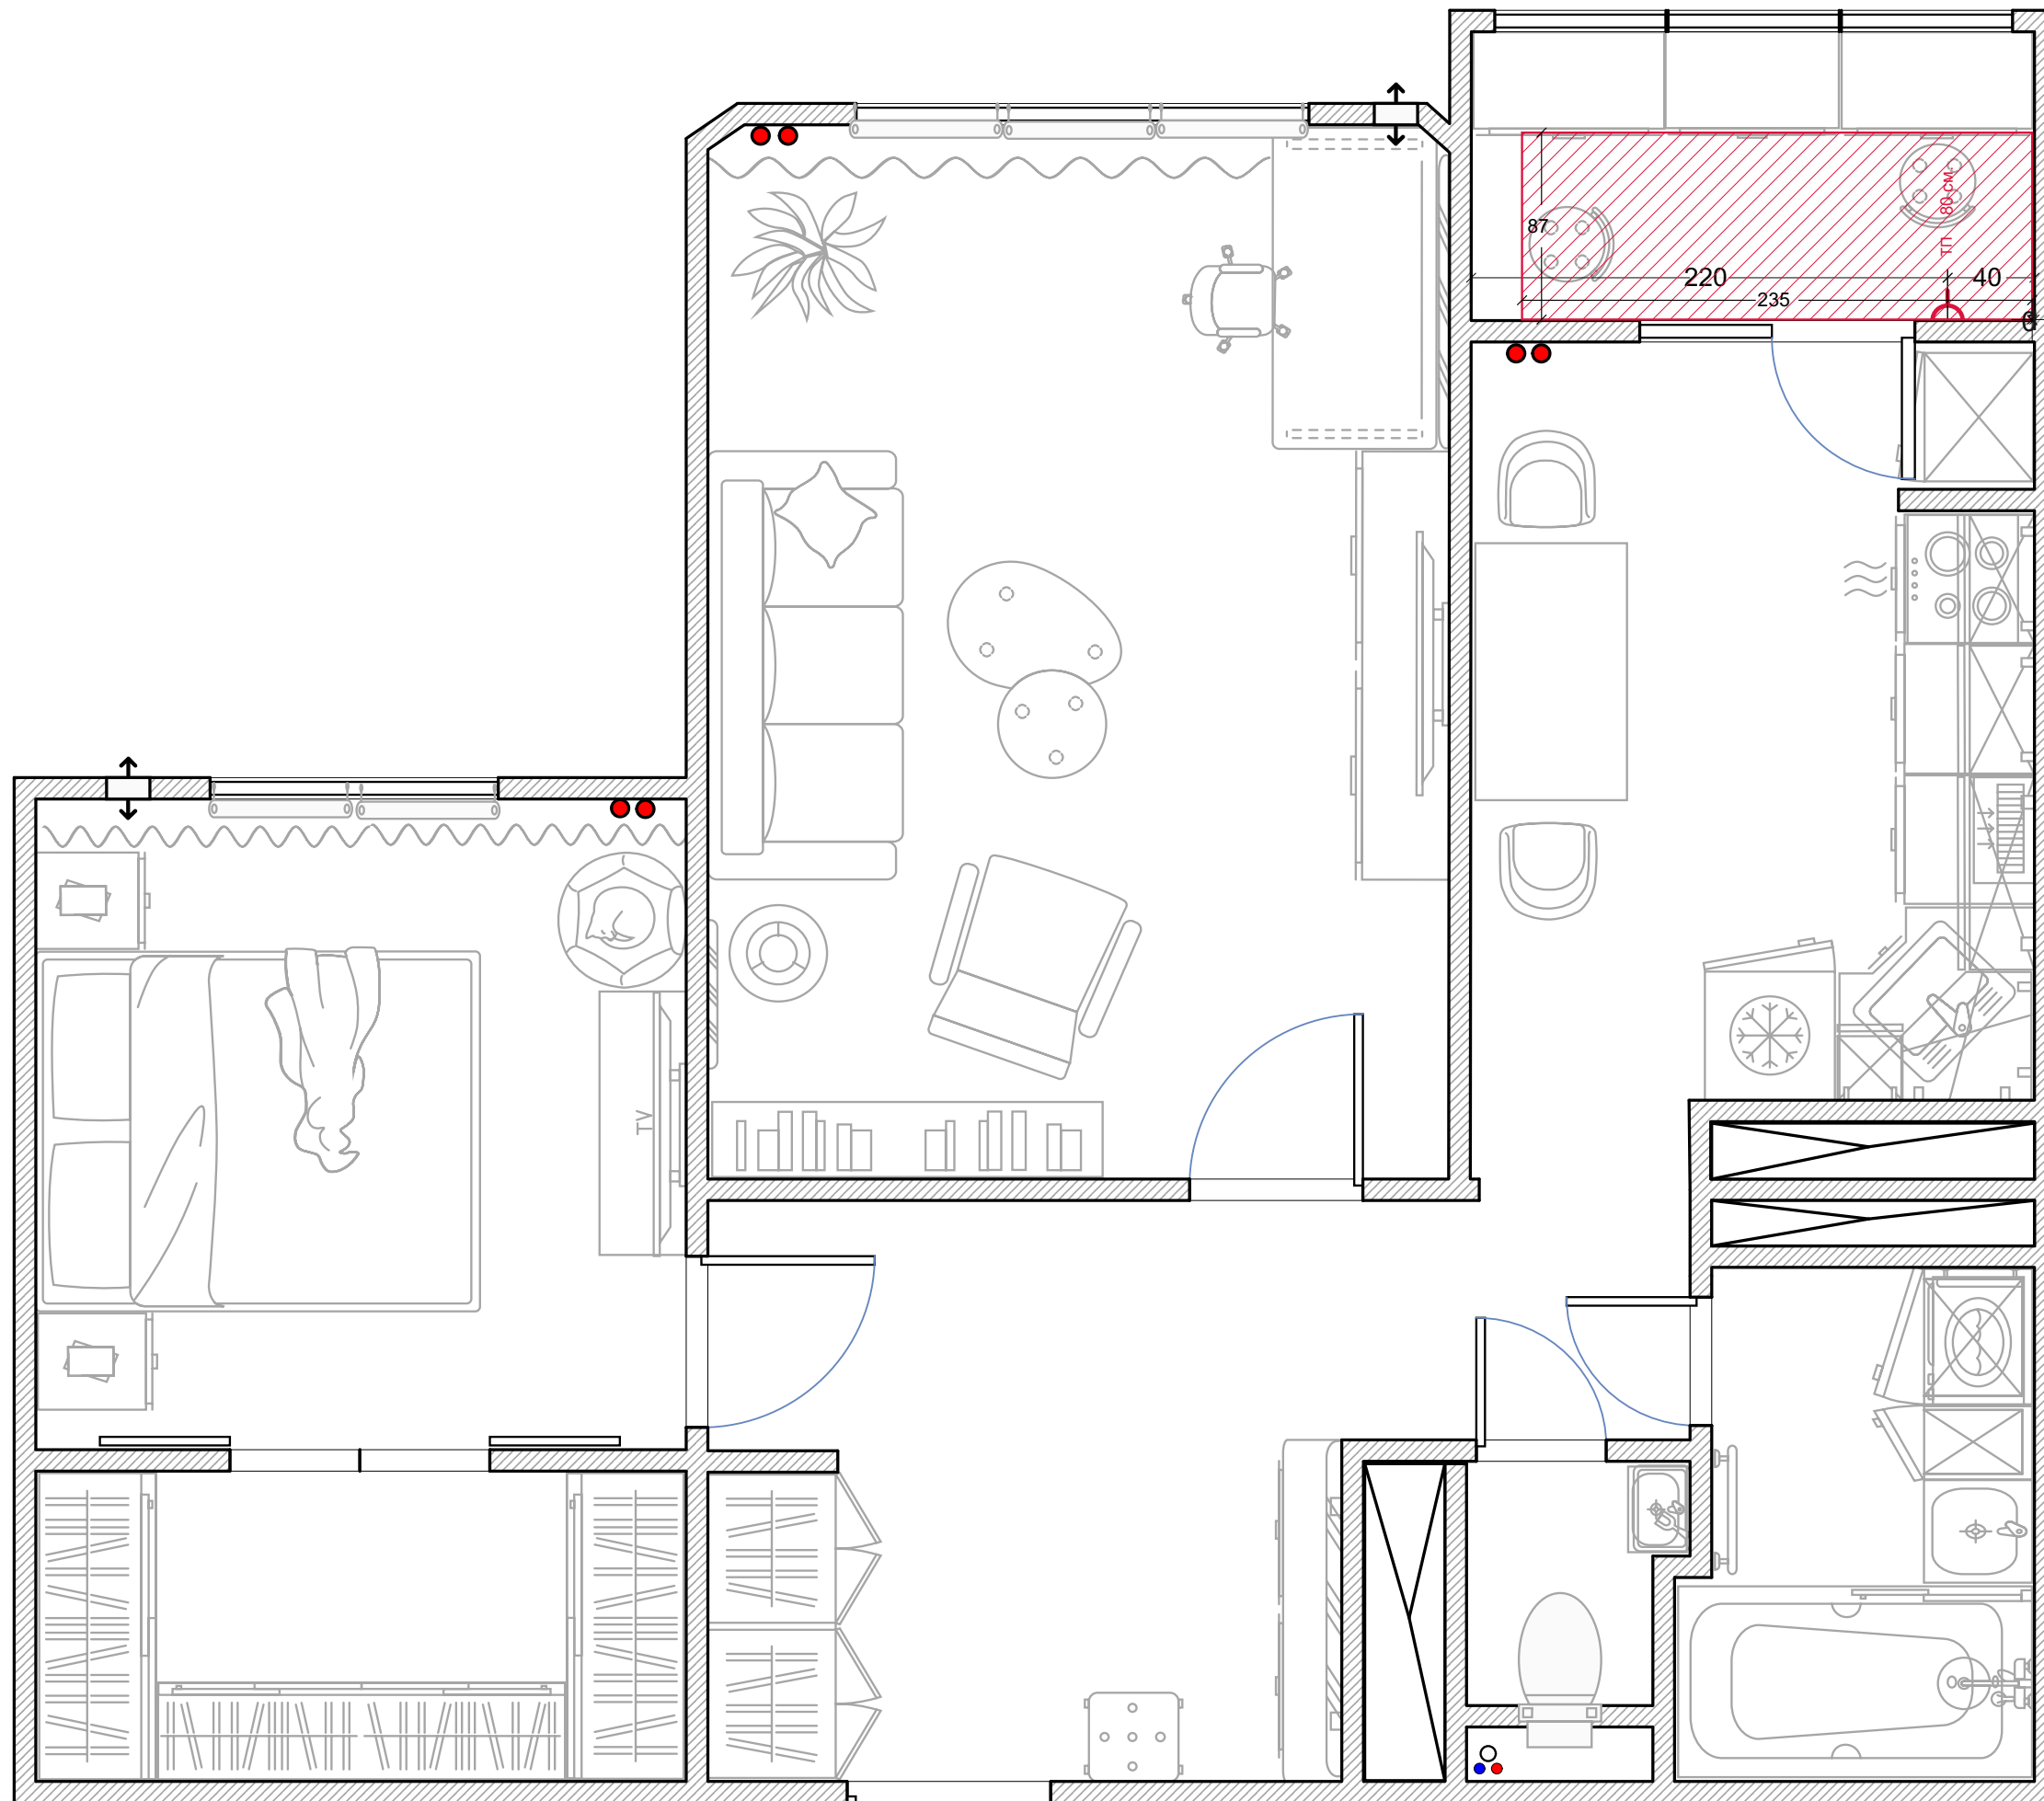

Теплые полы

Стадия	Лист	Листов
РП	12	48
в. месте