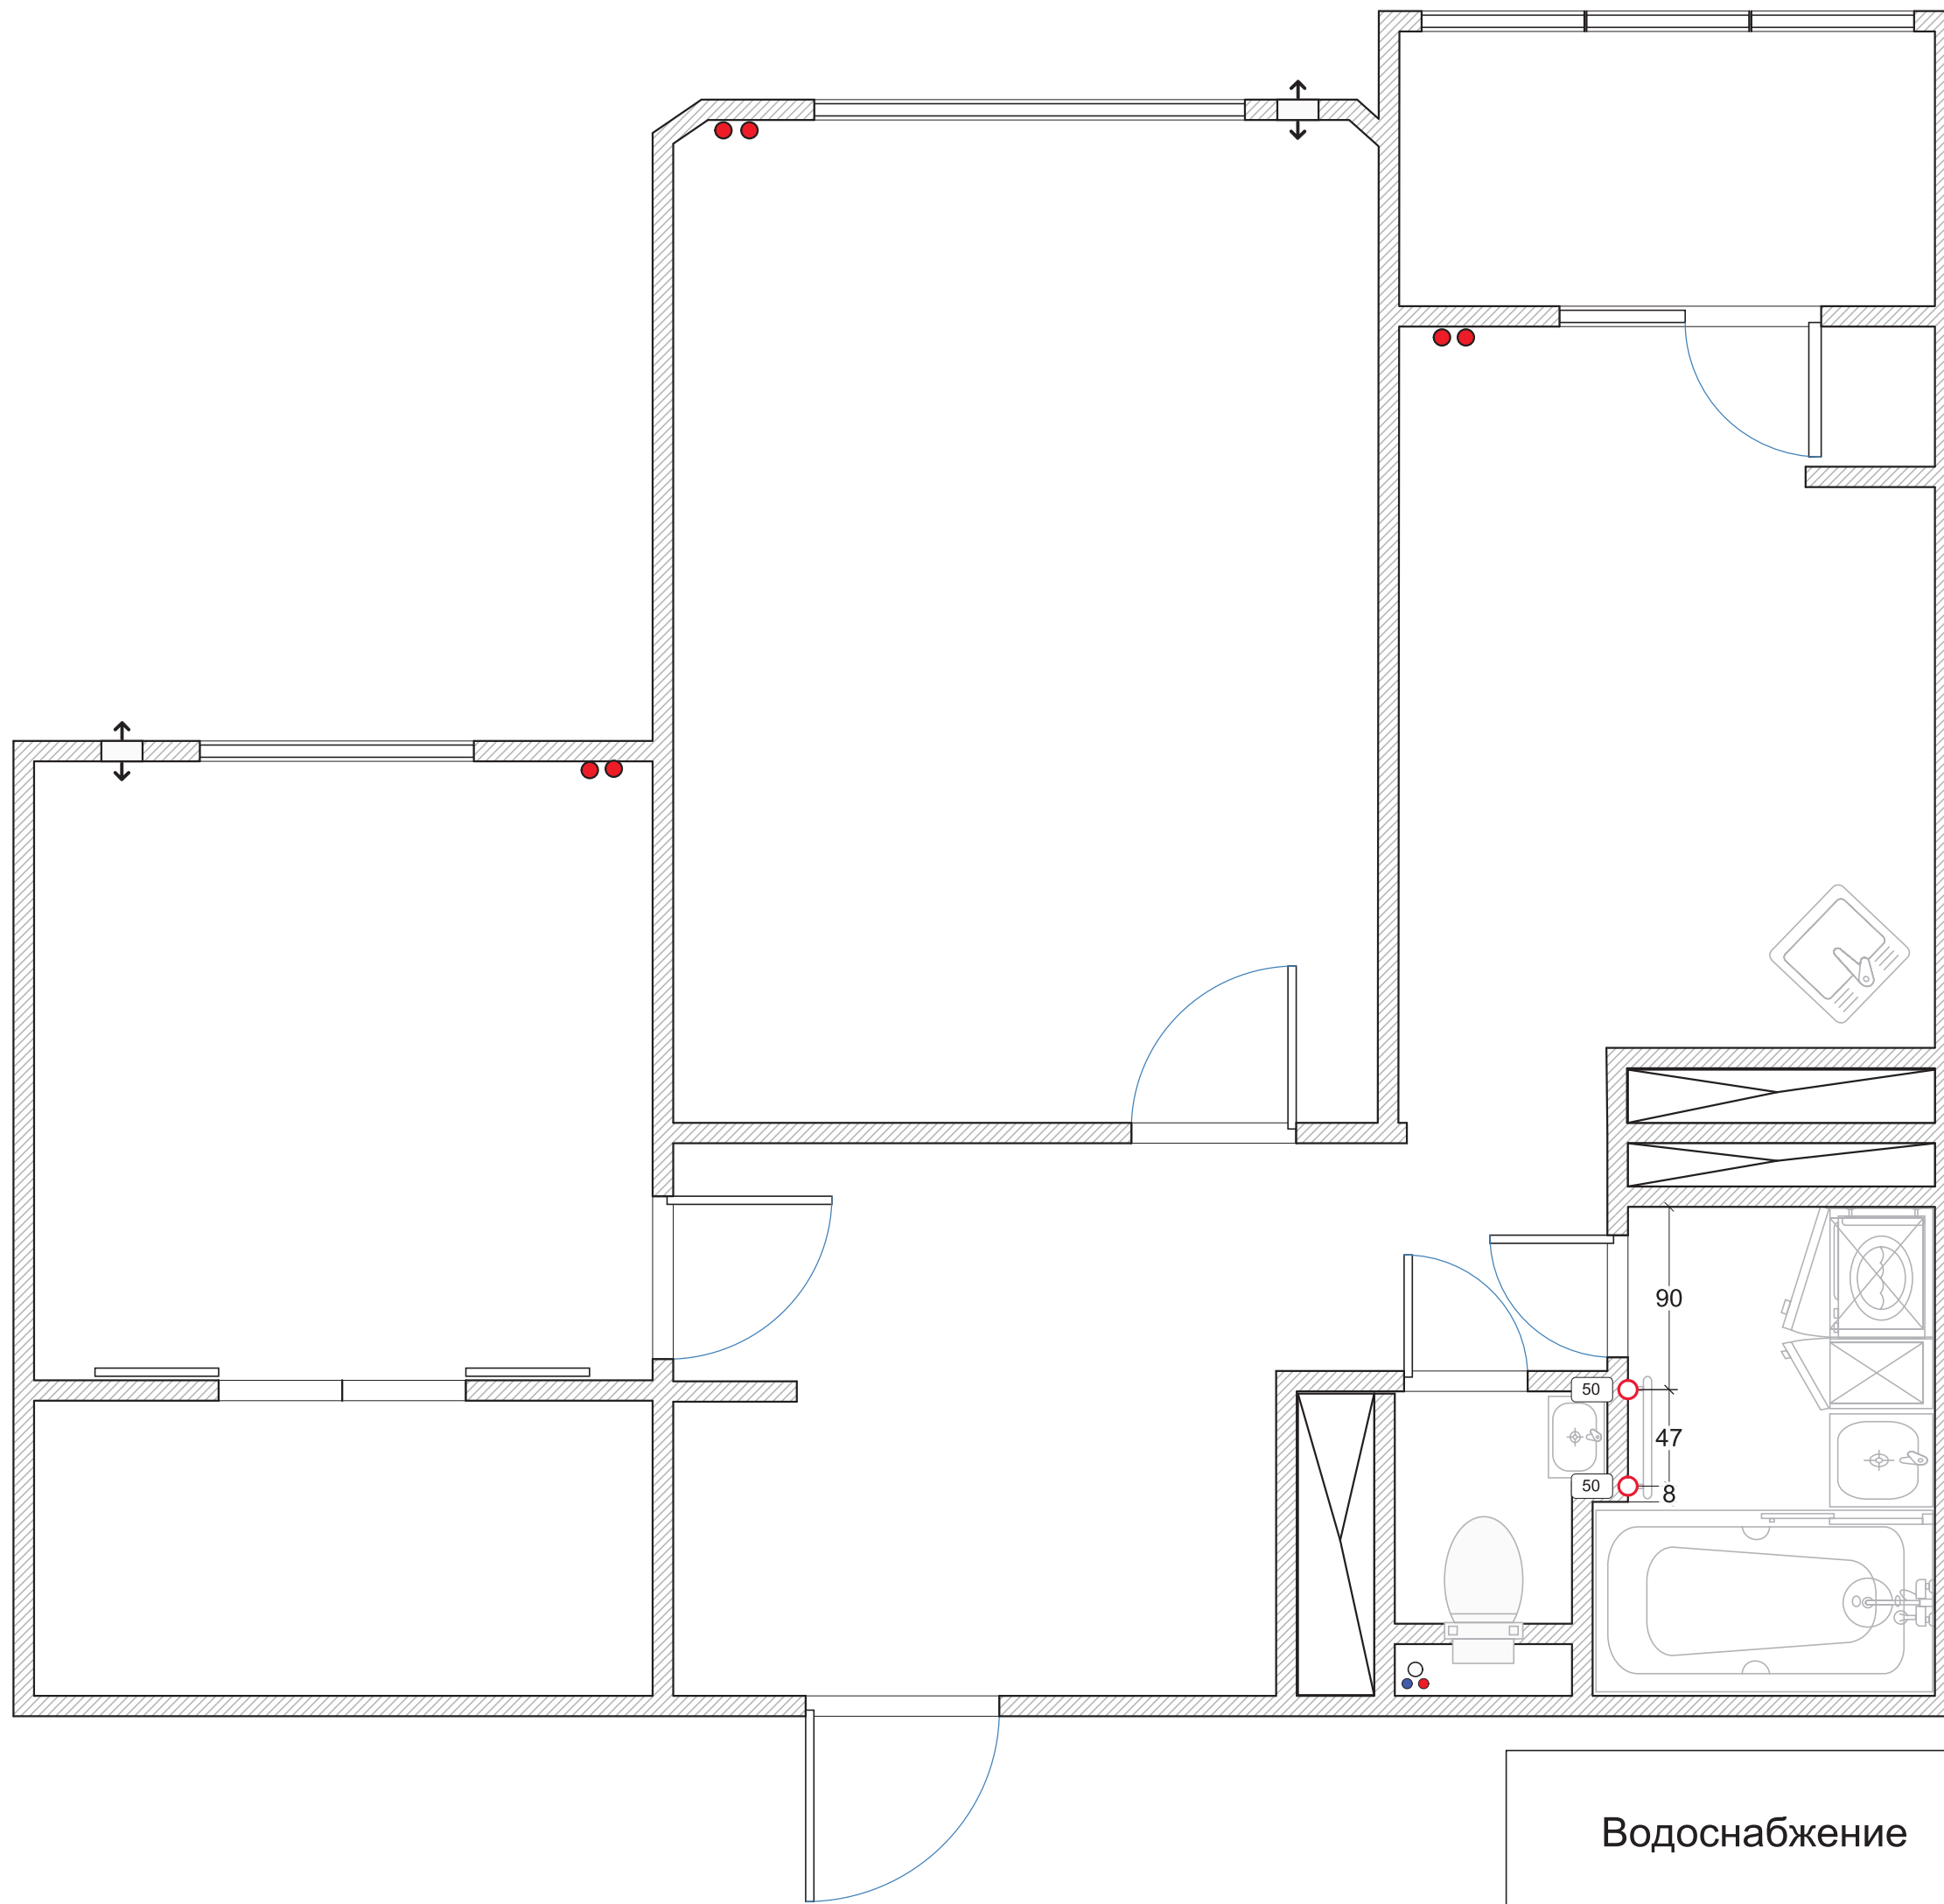

Водоснабжение

Стадия	Лист	Листов
РП	8	48
 в.месте