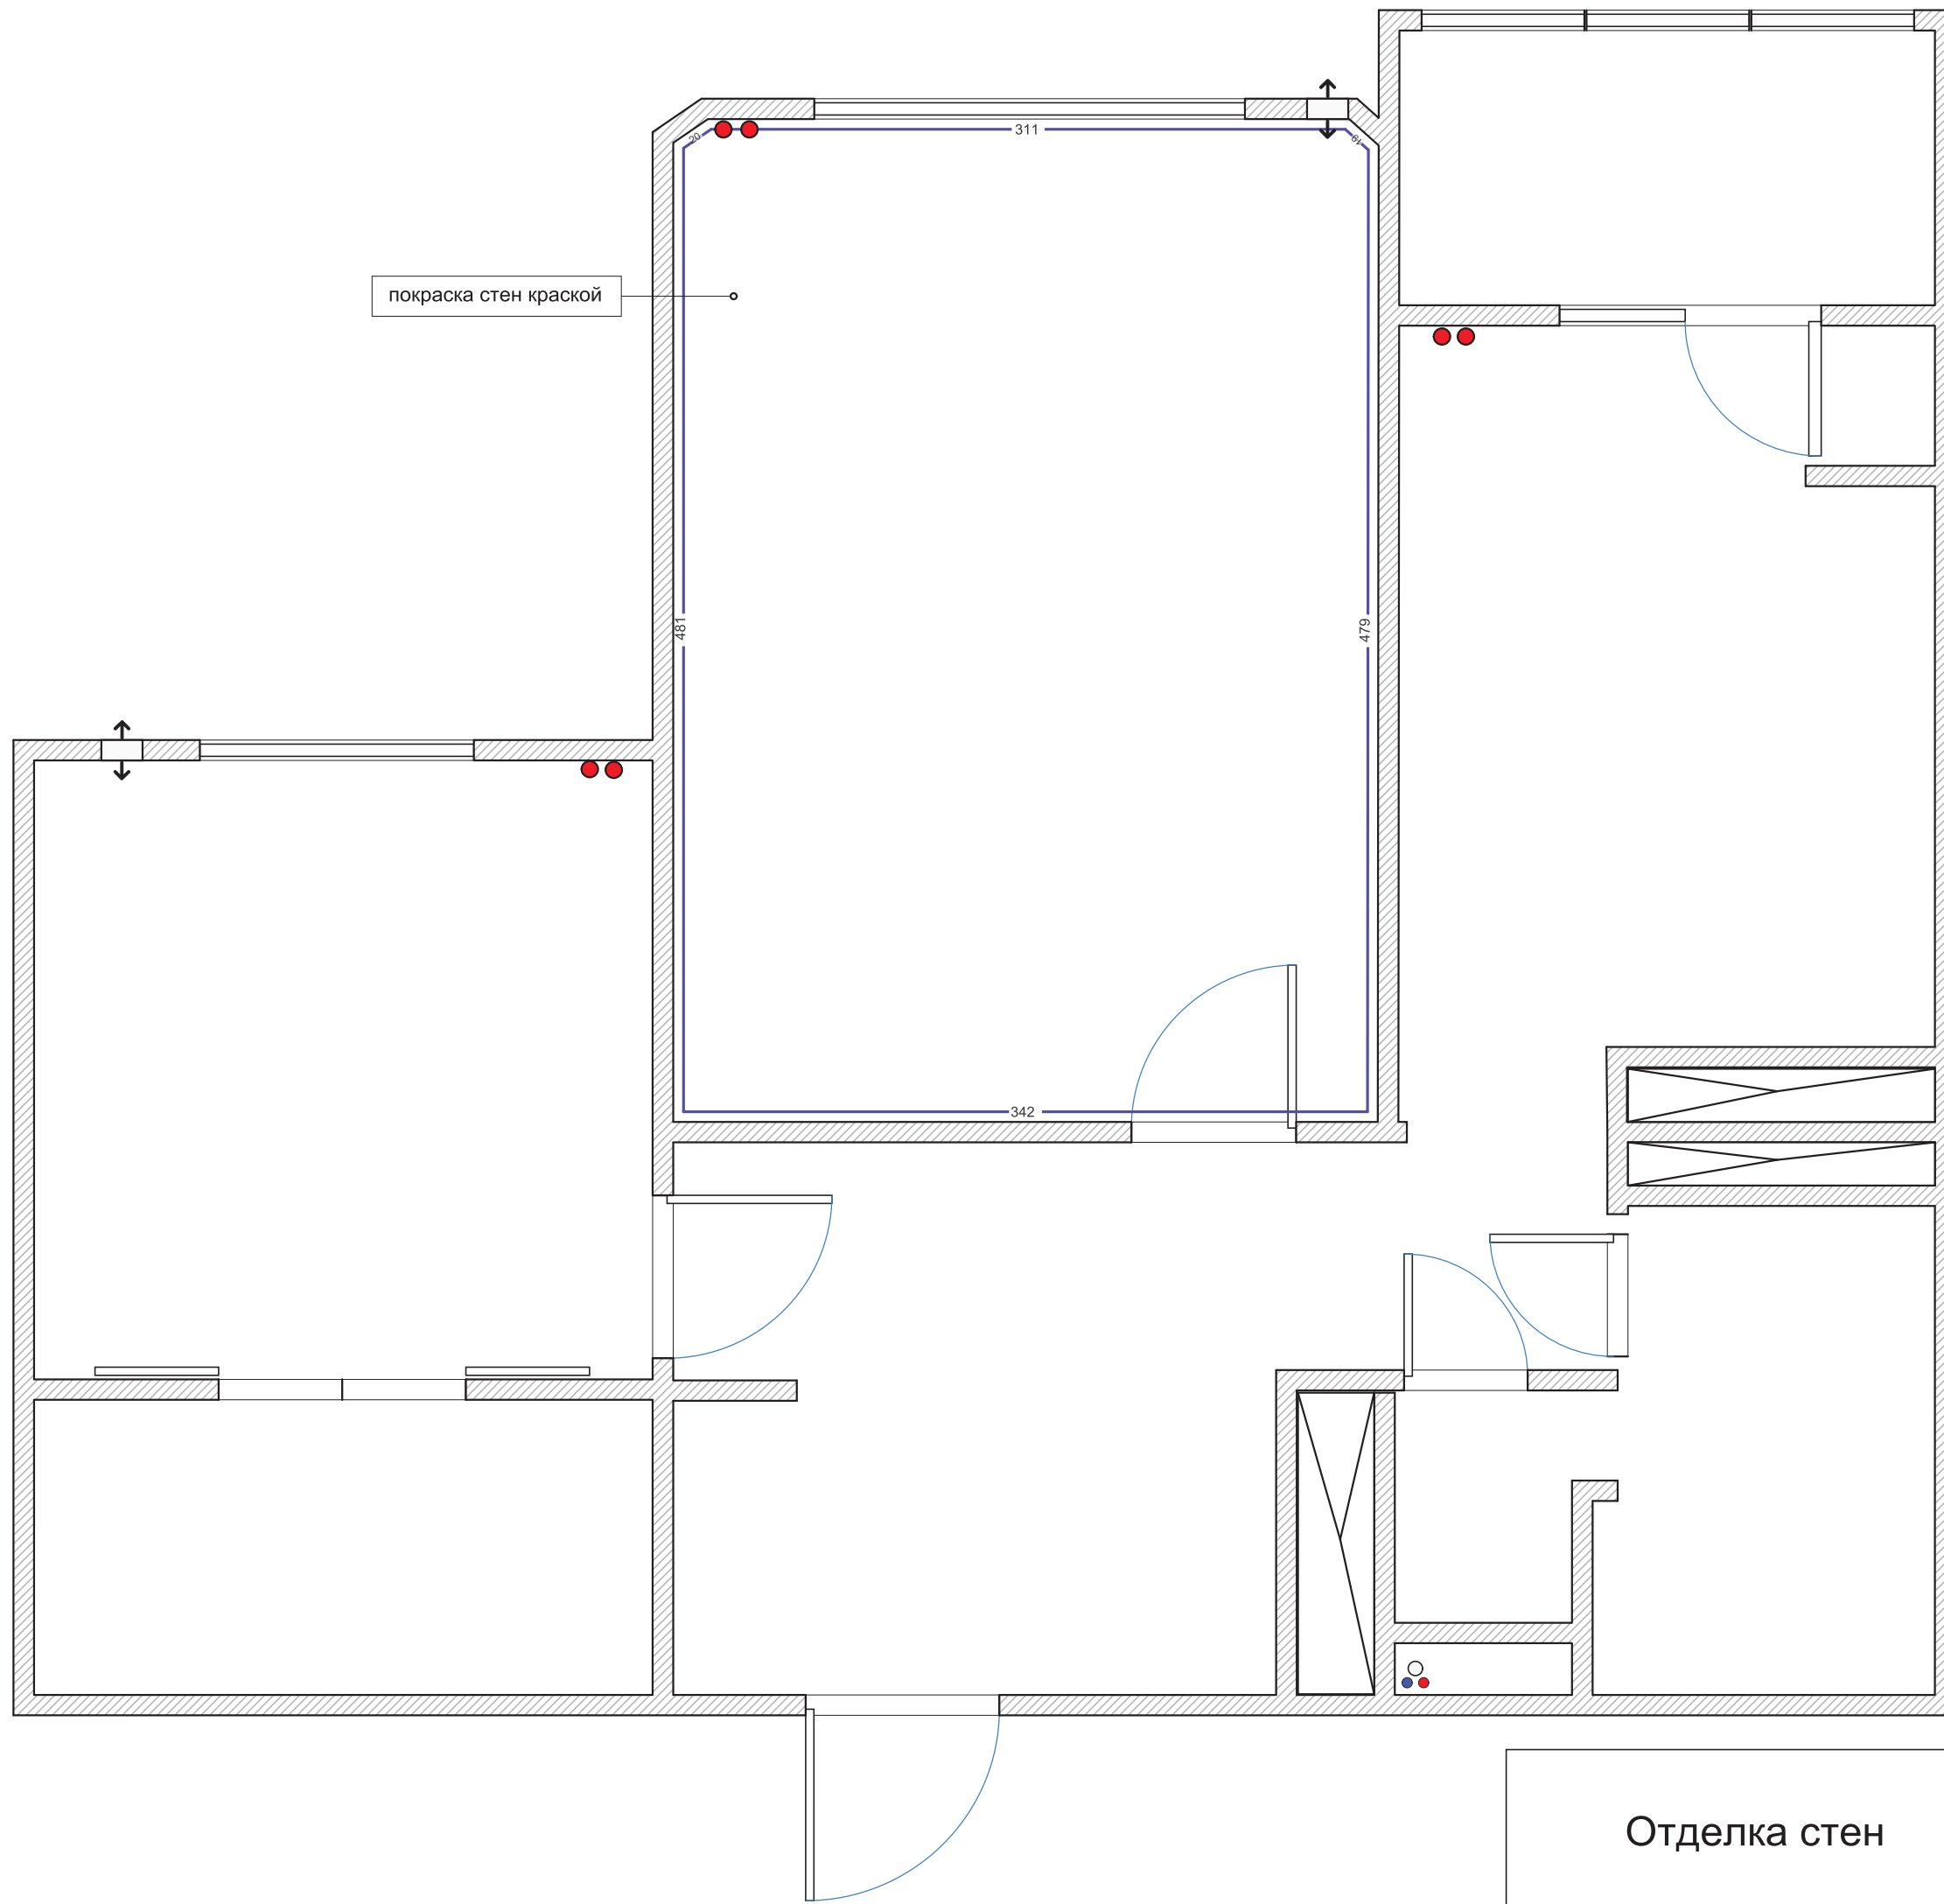

Отделка стен

Стадия	Лист	Листов
РП	16	48
в. месте