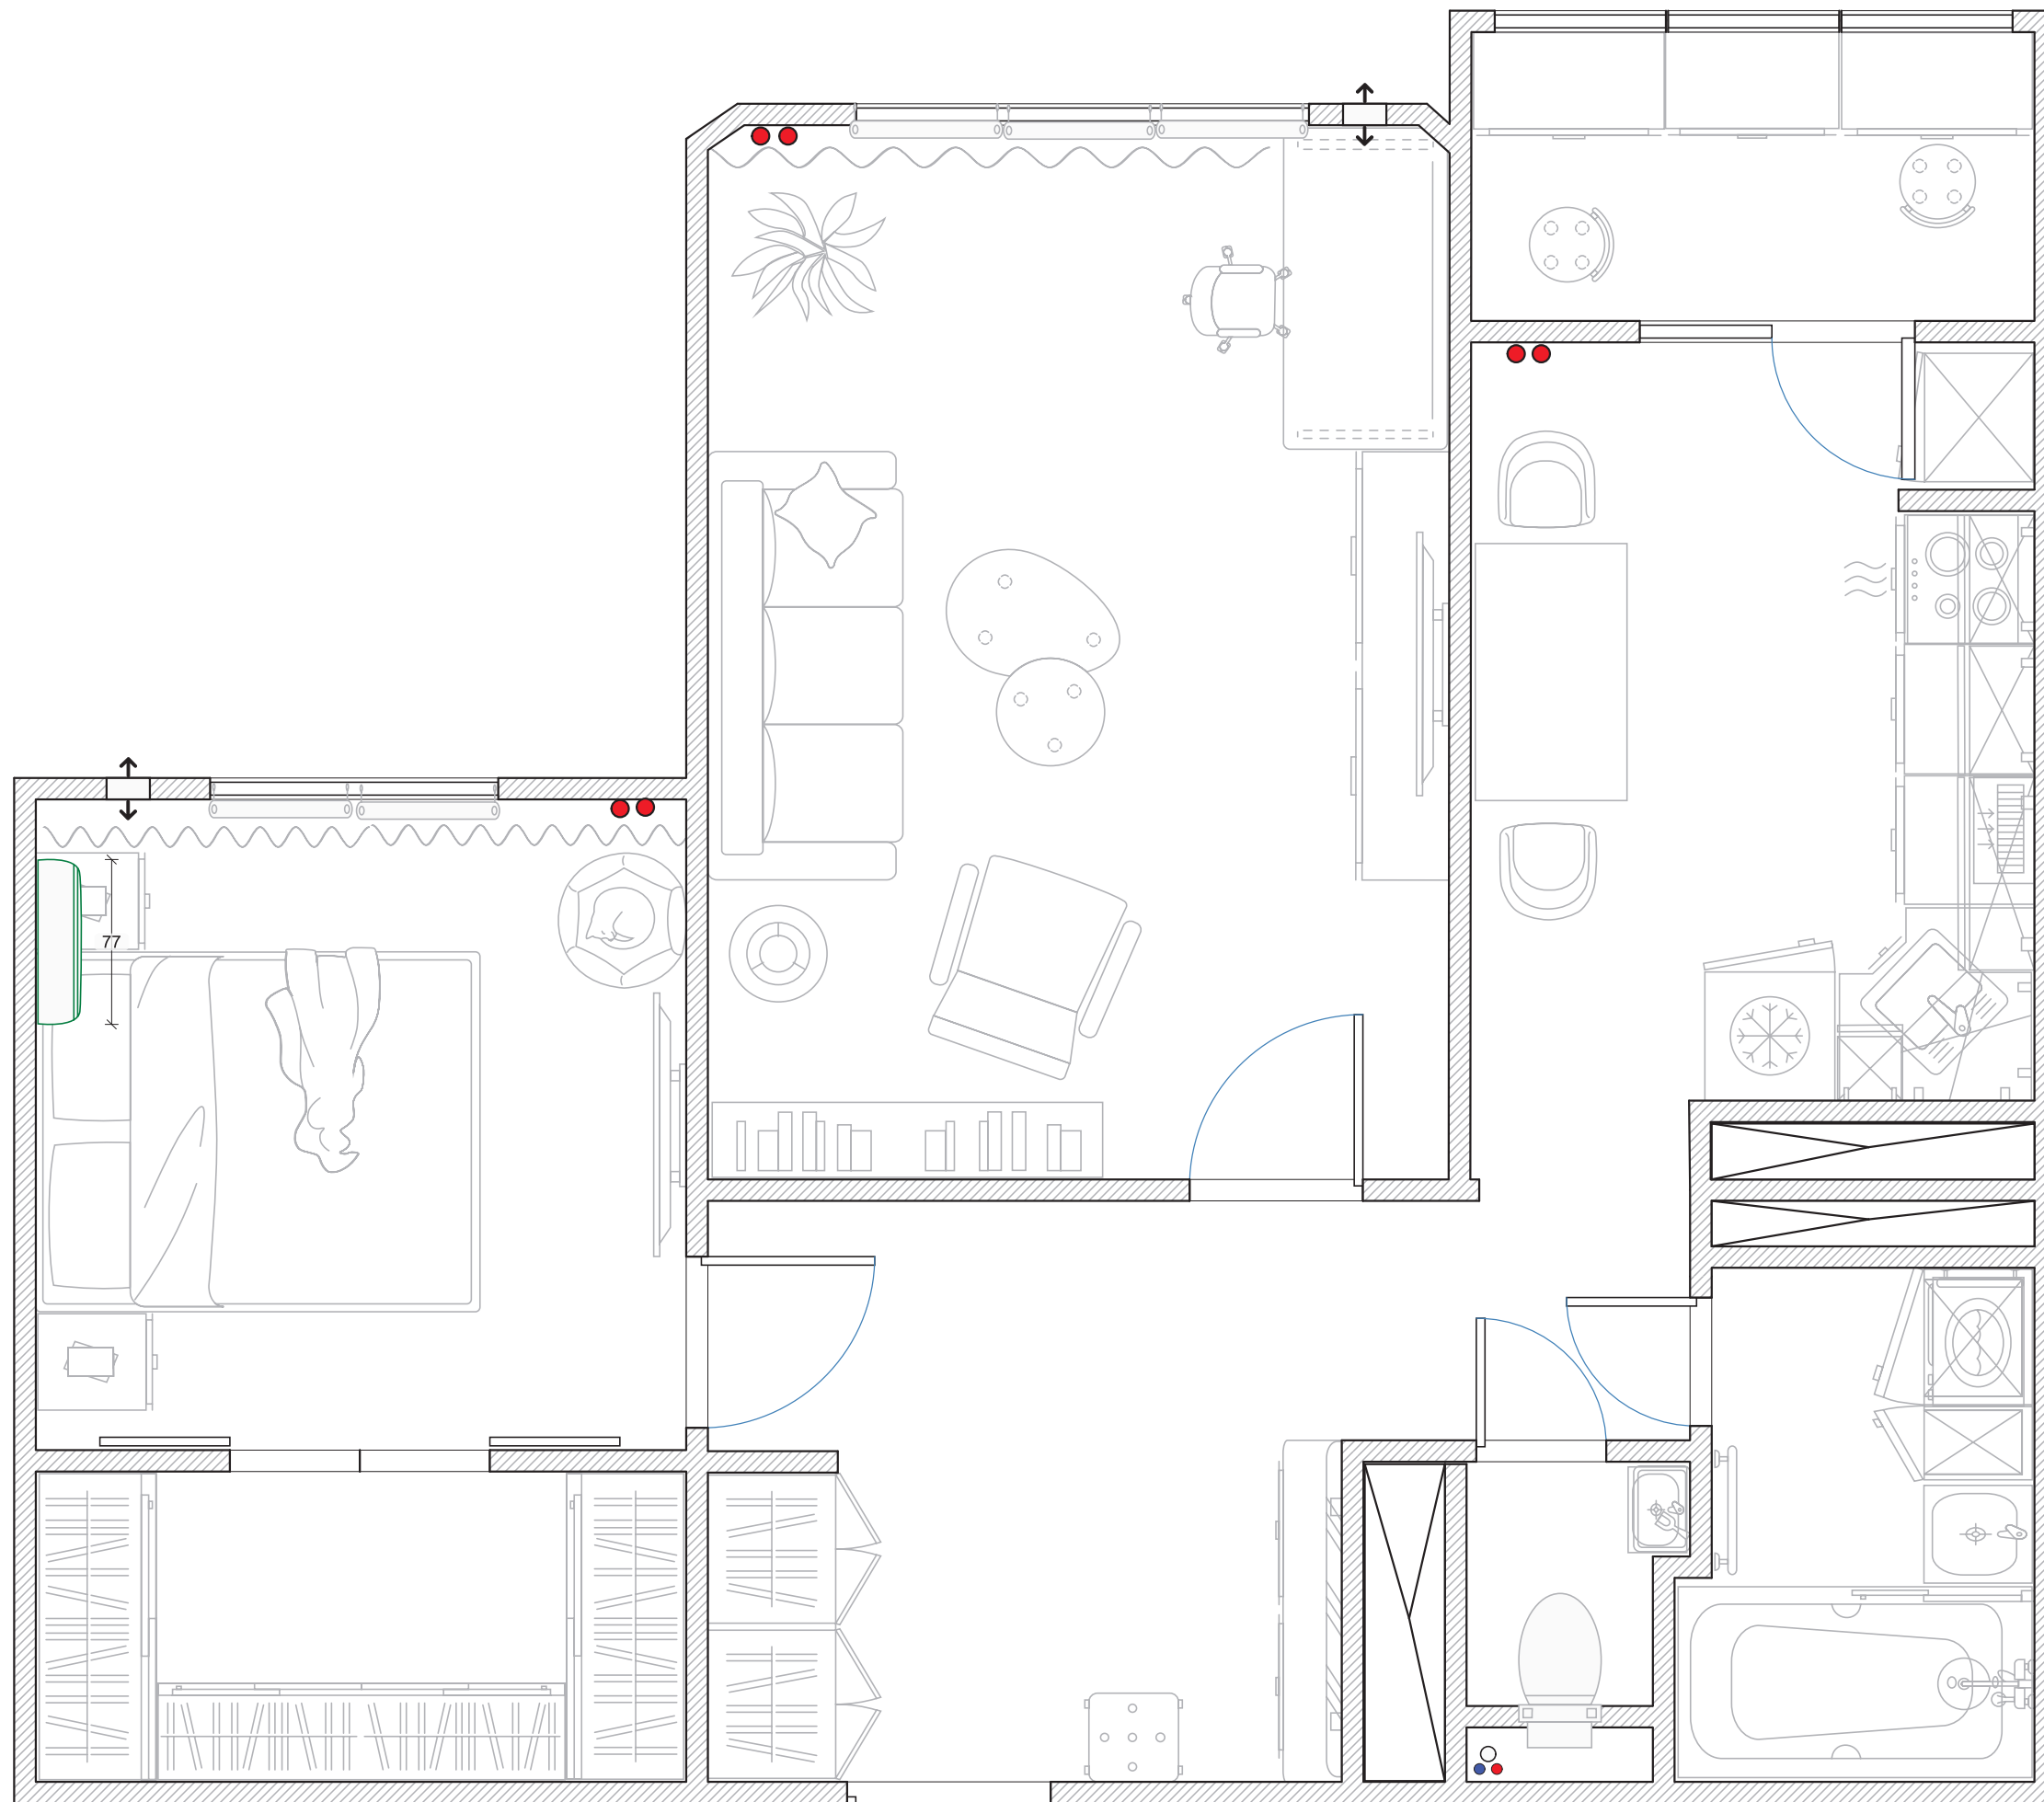

Кондиционеры

Стадия	Лист	Листов
РП	13	48
в. месте