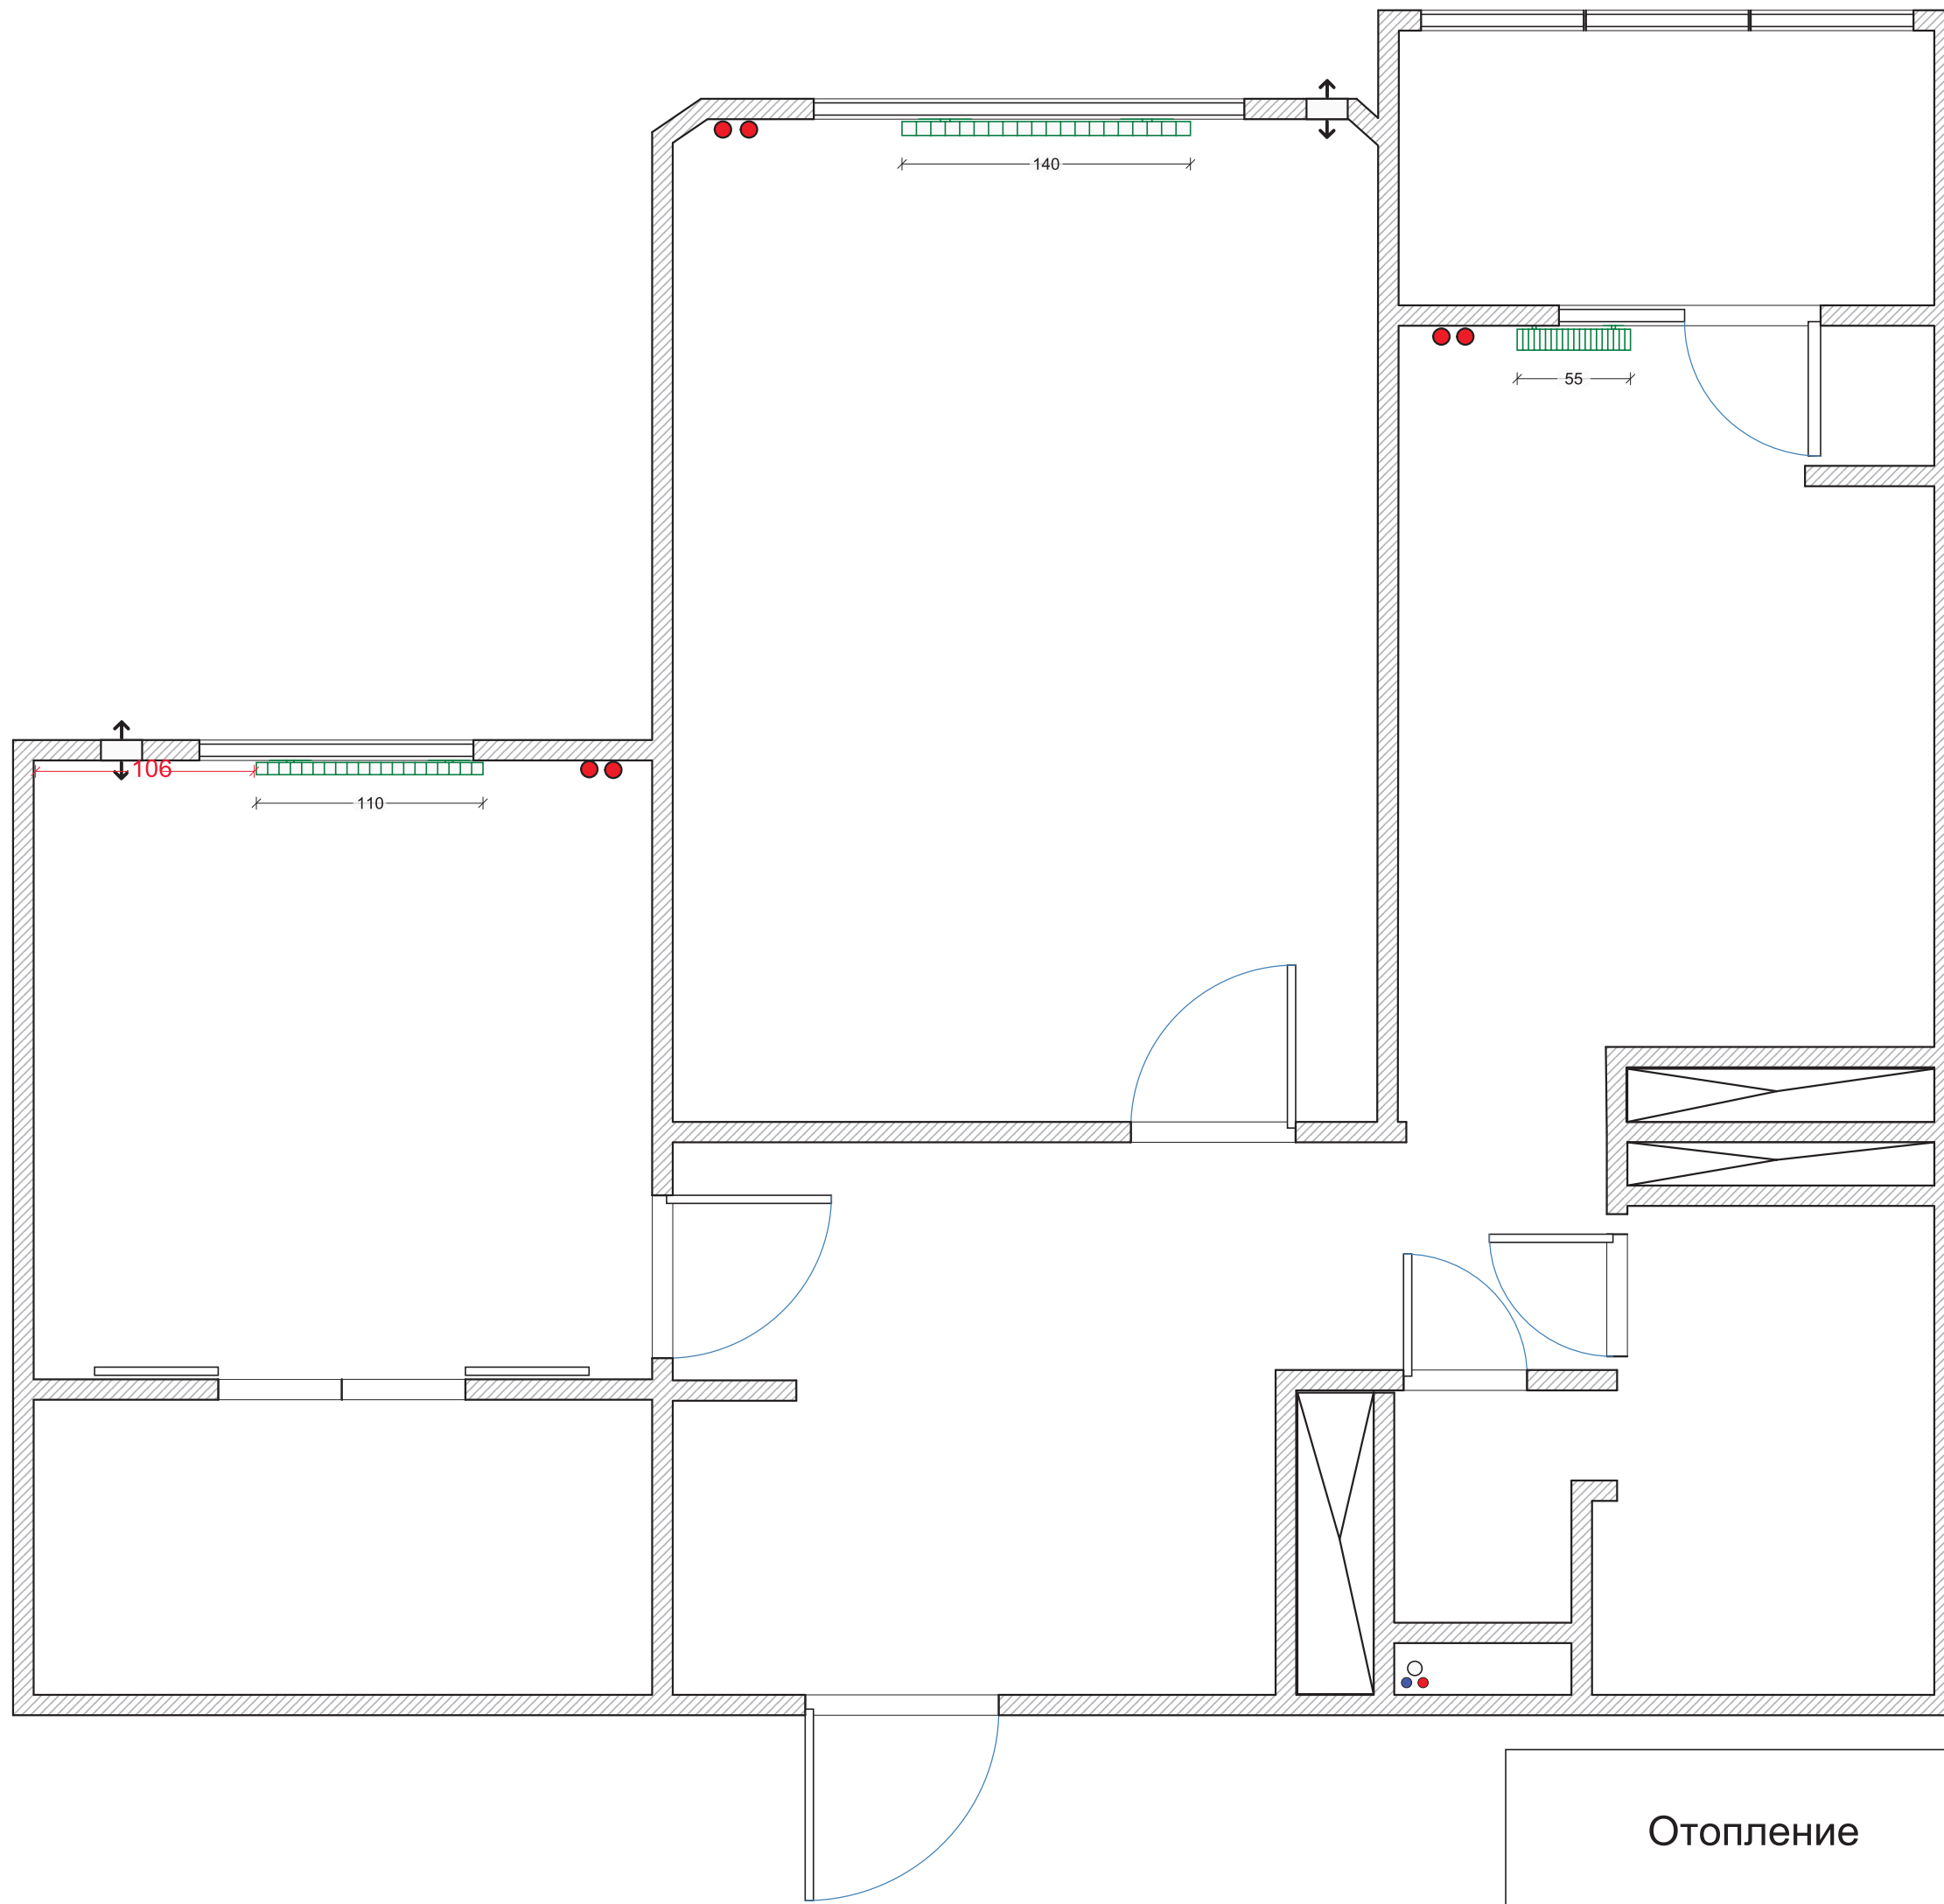

Отопление

Стадия	Лист	Листов
РП	5	48
  в. месте