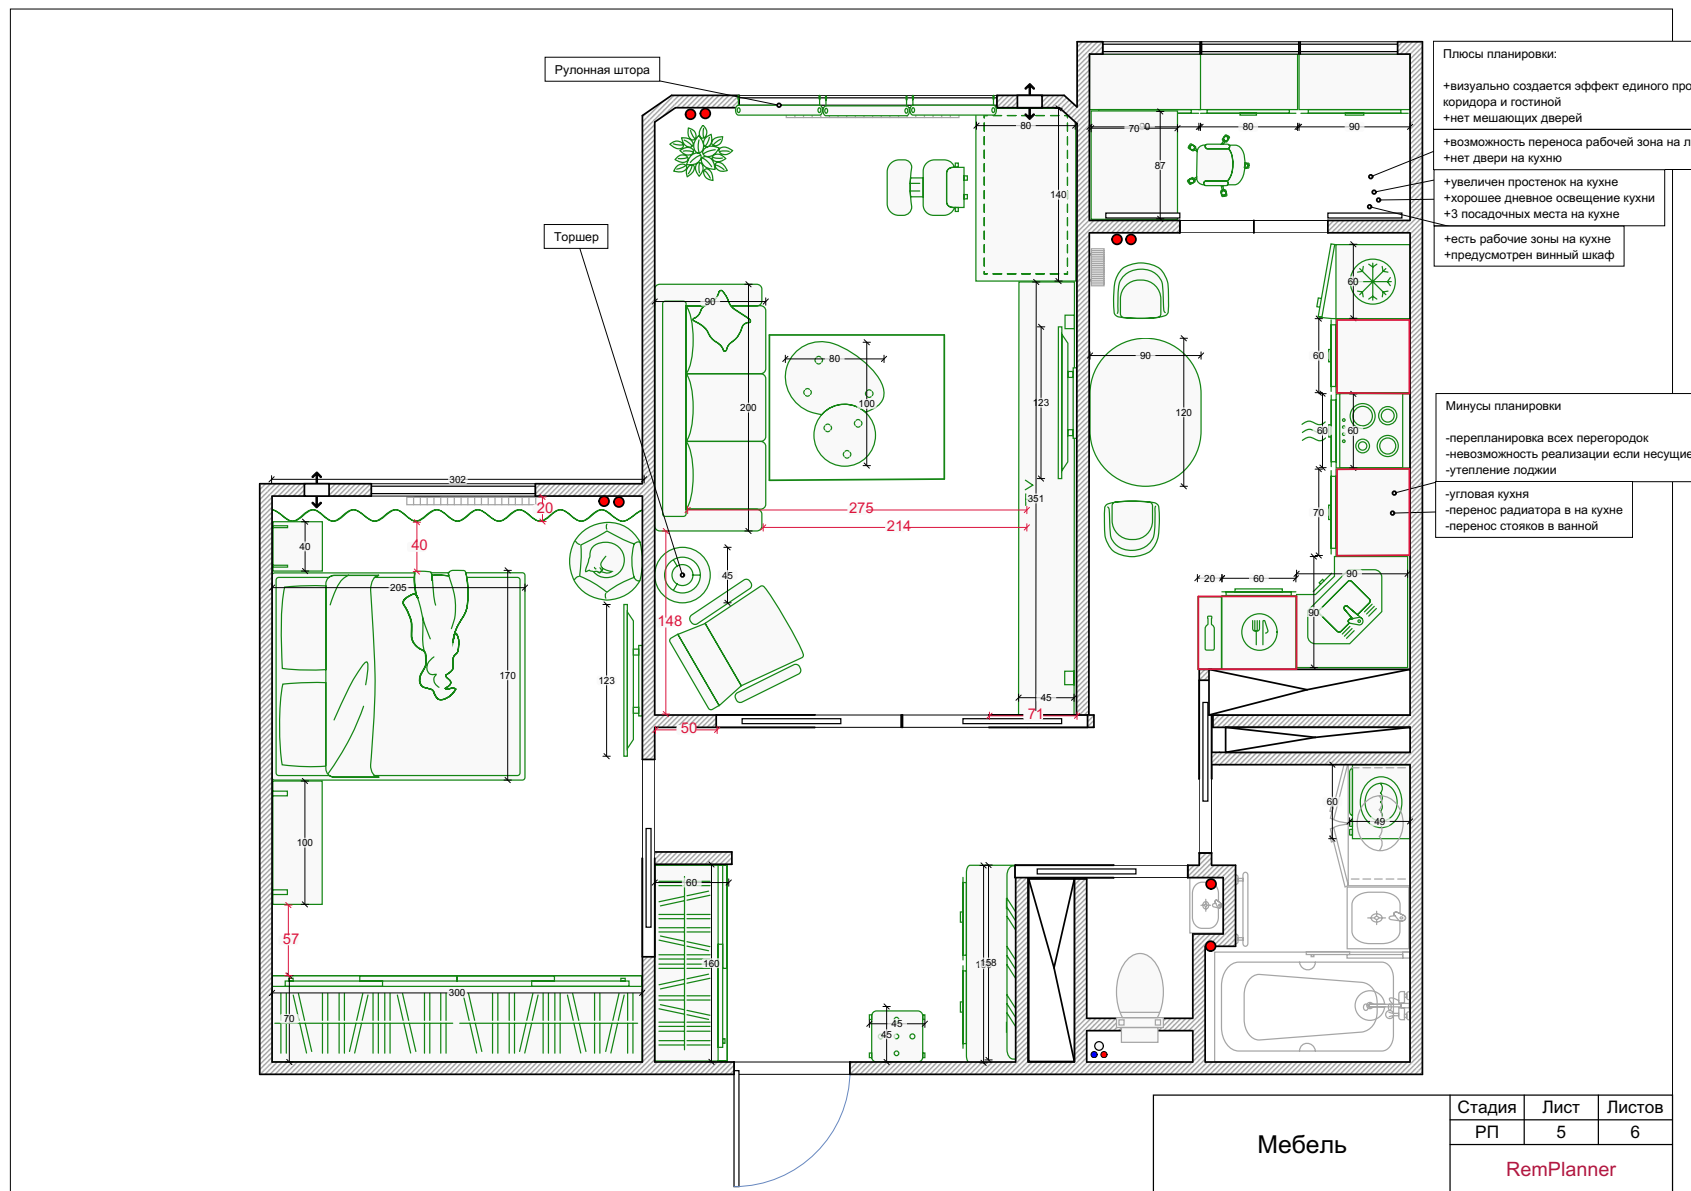

Перегородки

3.

3.

3.

3.

4.

4.

4.

Перегородки

5.

5.

5.

5.

6.

Плюсы планировки:

- +разделены зоны рабочая от библиотеки
- +легко переделать в детскую
- +рабочая зона у окна

- +появилась мягкая зона на кухне
- +прямая кухня
- +4 посадочных места на кухне
- +полноценная гардеробная

+простенок на кухне увеличивается
+дневное освещение на кухне увеличивает

Минусы планировки:

- перепланировка
- невозможность реализации проекта если несущие перегородки
- мало рабочей зоны на кухне
- перенос радиатора на кухне
- перенос стоек в ванной

- Плюсы планировки:**
- +открытая общая большая зона
 - +индивидуальность квартиры
 - +появился свой кабинет у Кирилла
 - +в кабинете есть вентиляция
 - +гостиная, как отдельное зонированное пт так и столовая
 - +4 посадочных места за столом
 - +два высоких шкафа на кухне с встроенной
 - +вместительная кухня
 - +светлое большое помещение
 - +овальный стол
 - +зонирование
 - +пенал с микроволновкой, глубина 50