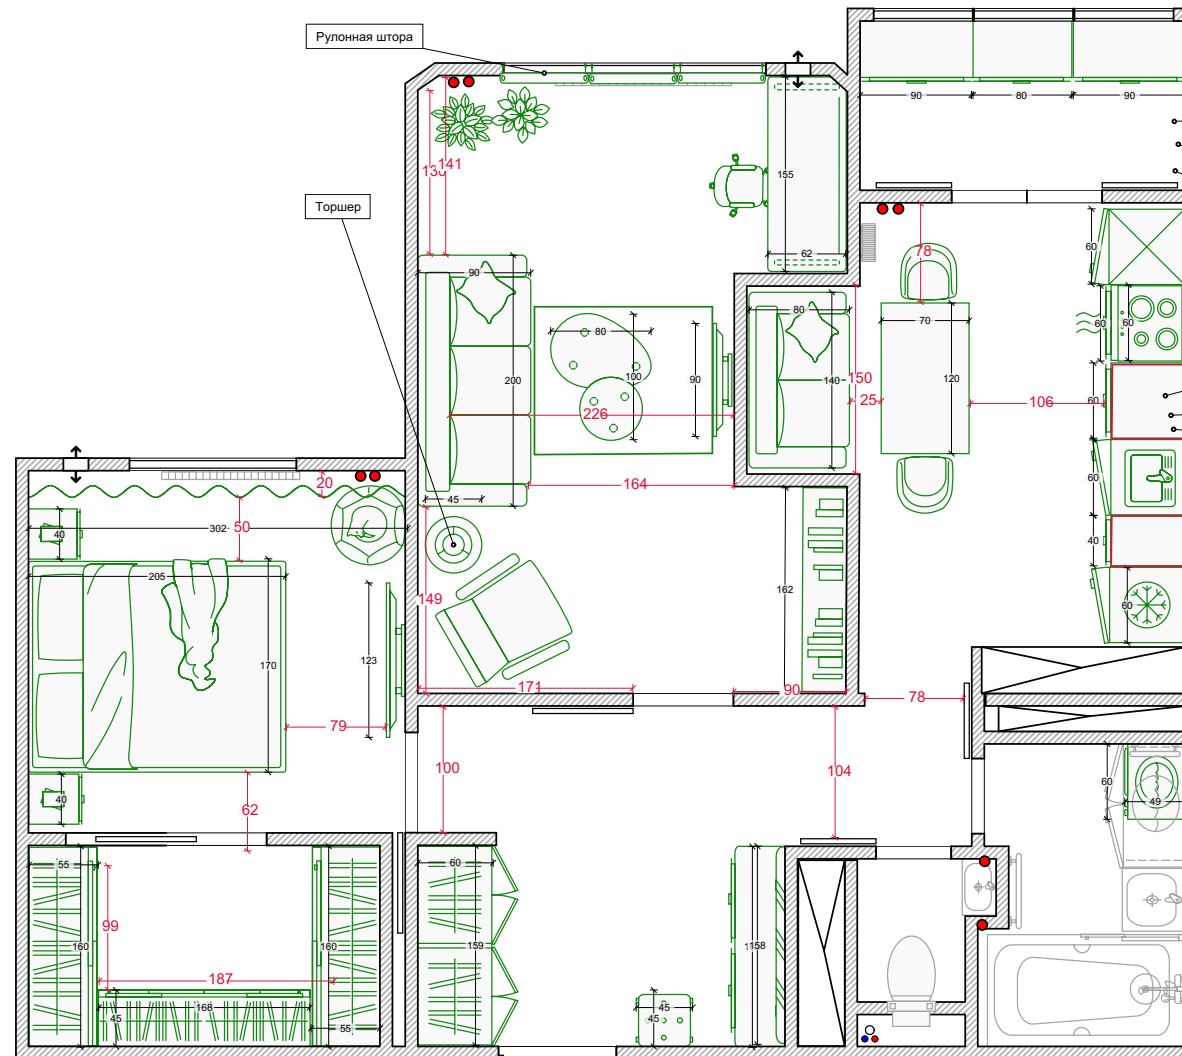

Перегородки

5.

5.

5.

5.

6.

Плюсы планировки:

- +разделены зоны рабочая от библиотеки
- +легко переделать в детскую
- +рабочая зона у окна

- +появилась мягкая зона на кухне
- +прямая кухня
- +4 посадочных места на кухне
- +полноценная гардеробная

+простенок на кухне увеличивается
+дневное освещение на кухне увеличивает

Минусы планировки:

- перепланировка
- невозможность реализации проекта если несущие перегородки
- мало рабочей зоны на кухне
- перенос радиатора на кухне
- перенос стоек в ванной

Минусы планировки:

- перепланировка
- невозможность реализовать этот проект если задействованы несущие перегородки
- угловая кухня
- можно больше задействовать пространство гардеробной под хранение
- перенос стоек в ванной