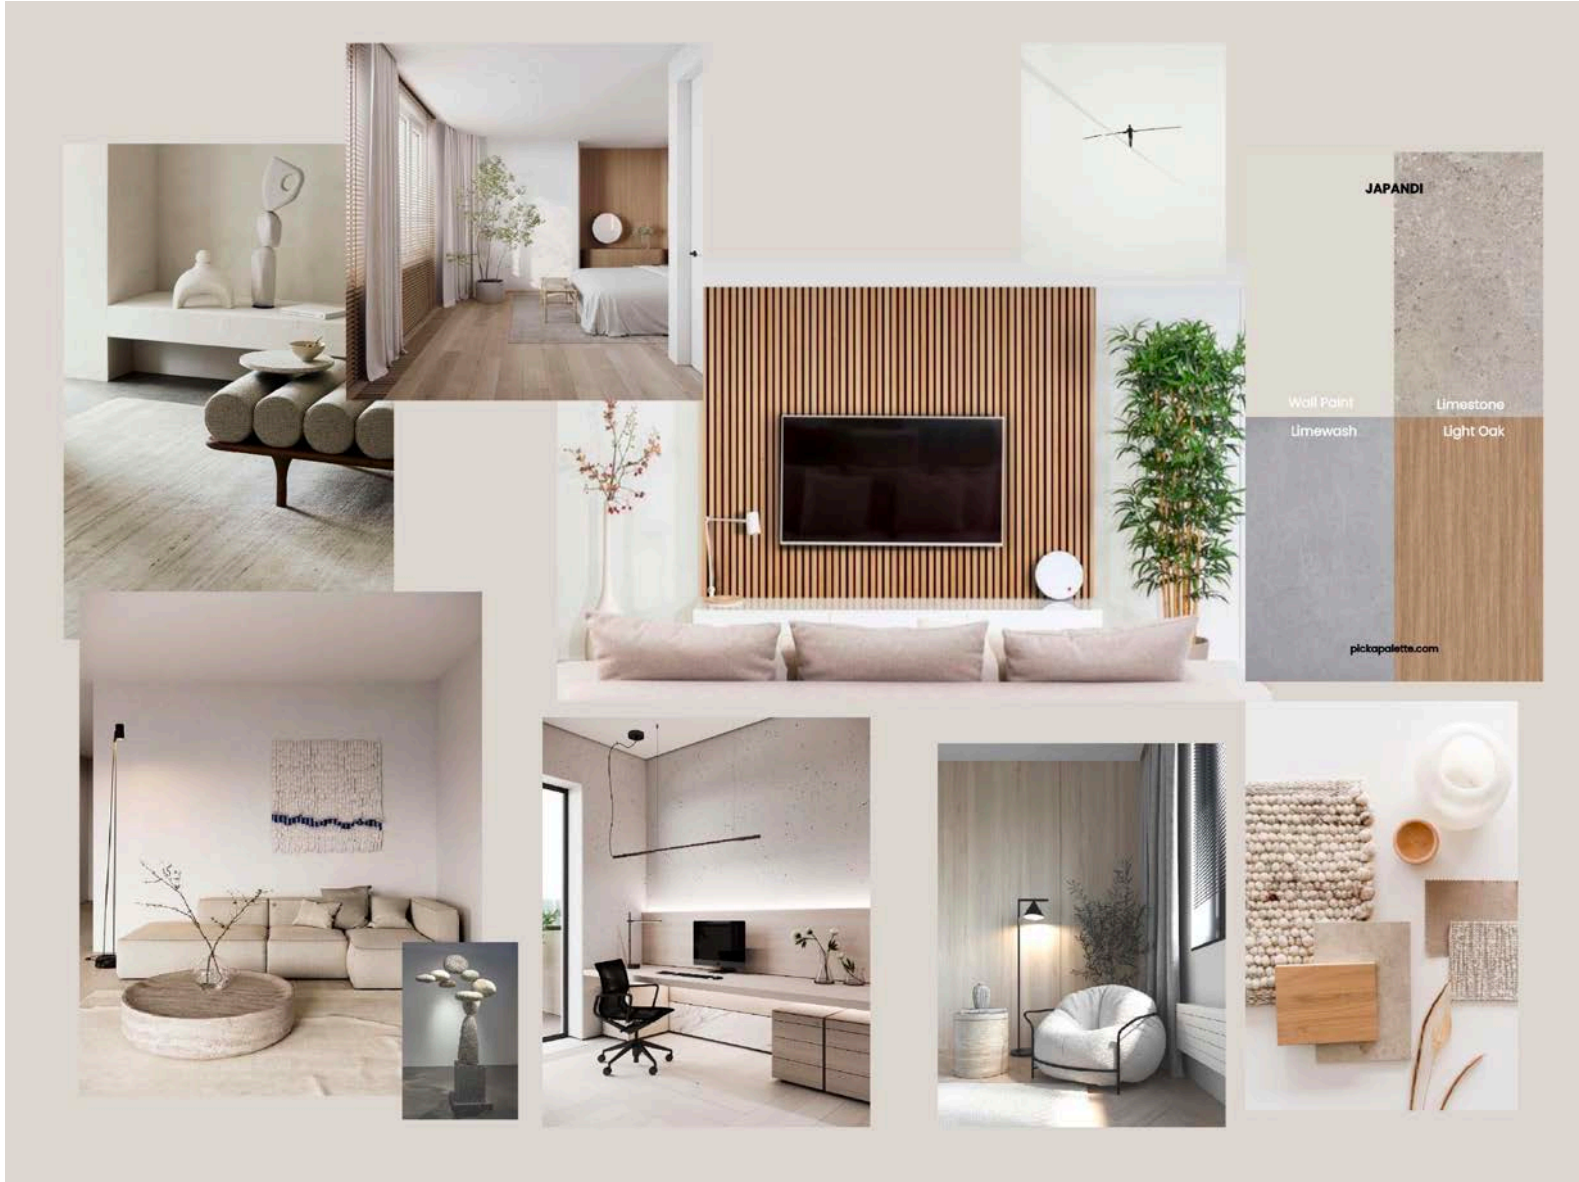

JAPANDI

Wall Paint
Limewash

Limestone
Light Oak

plckpalette.com