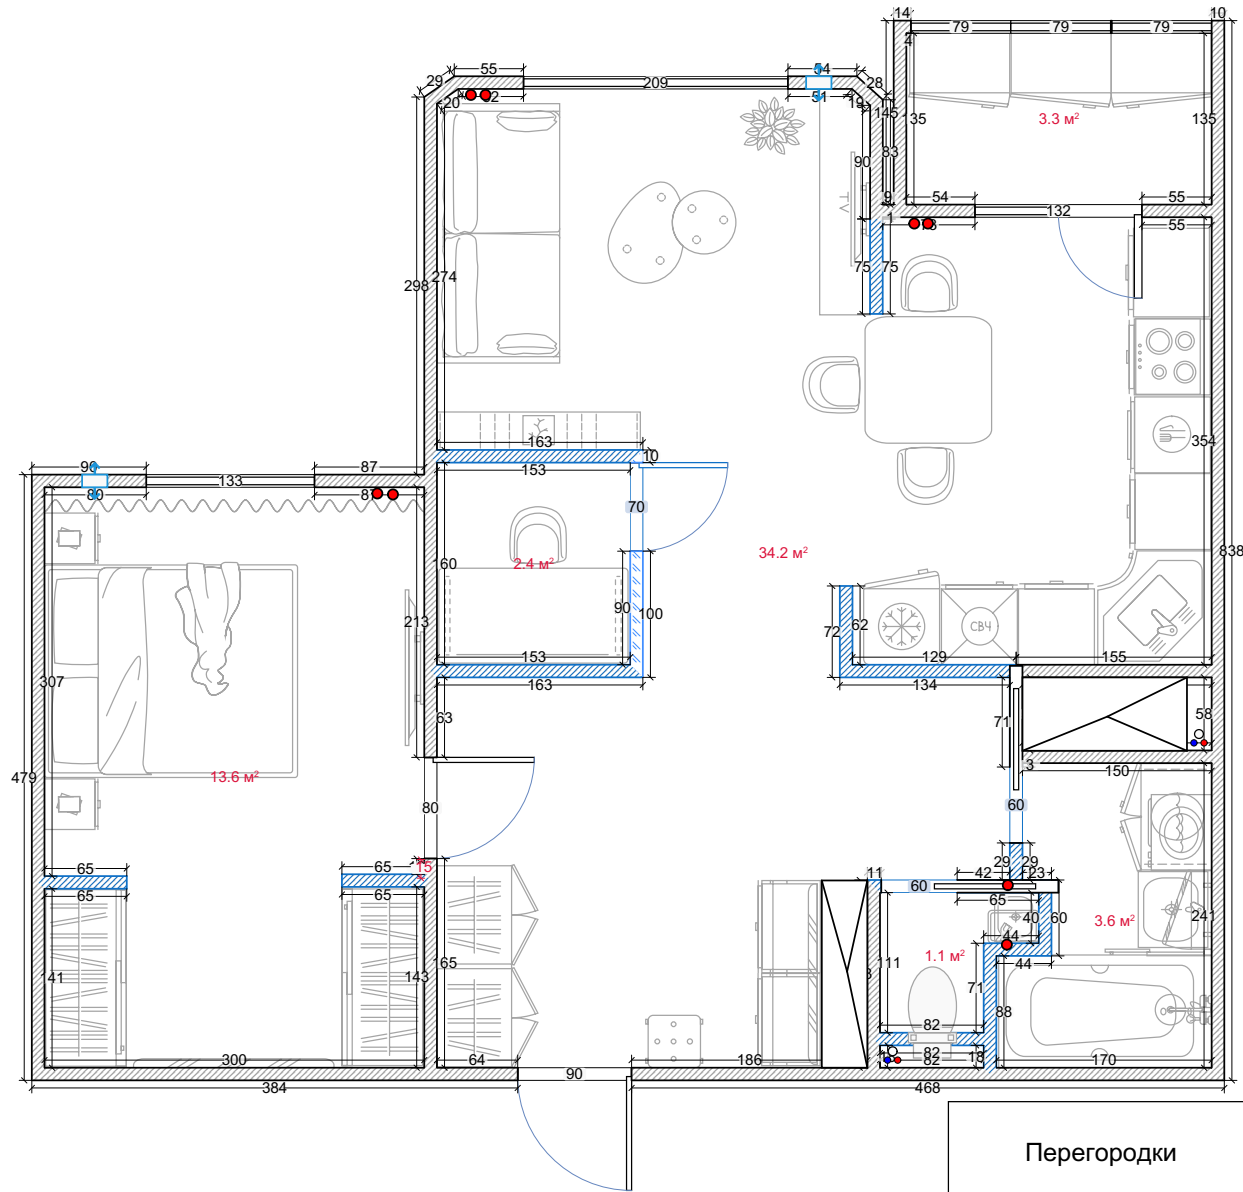

7.

Перегородки

Стадия	Лист	Листов
РП	3	6
RemPlanner