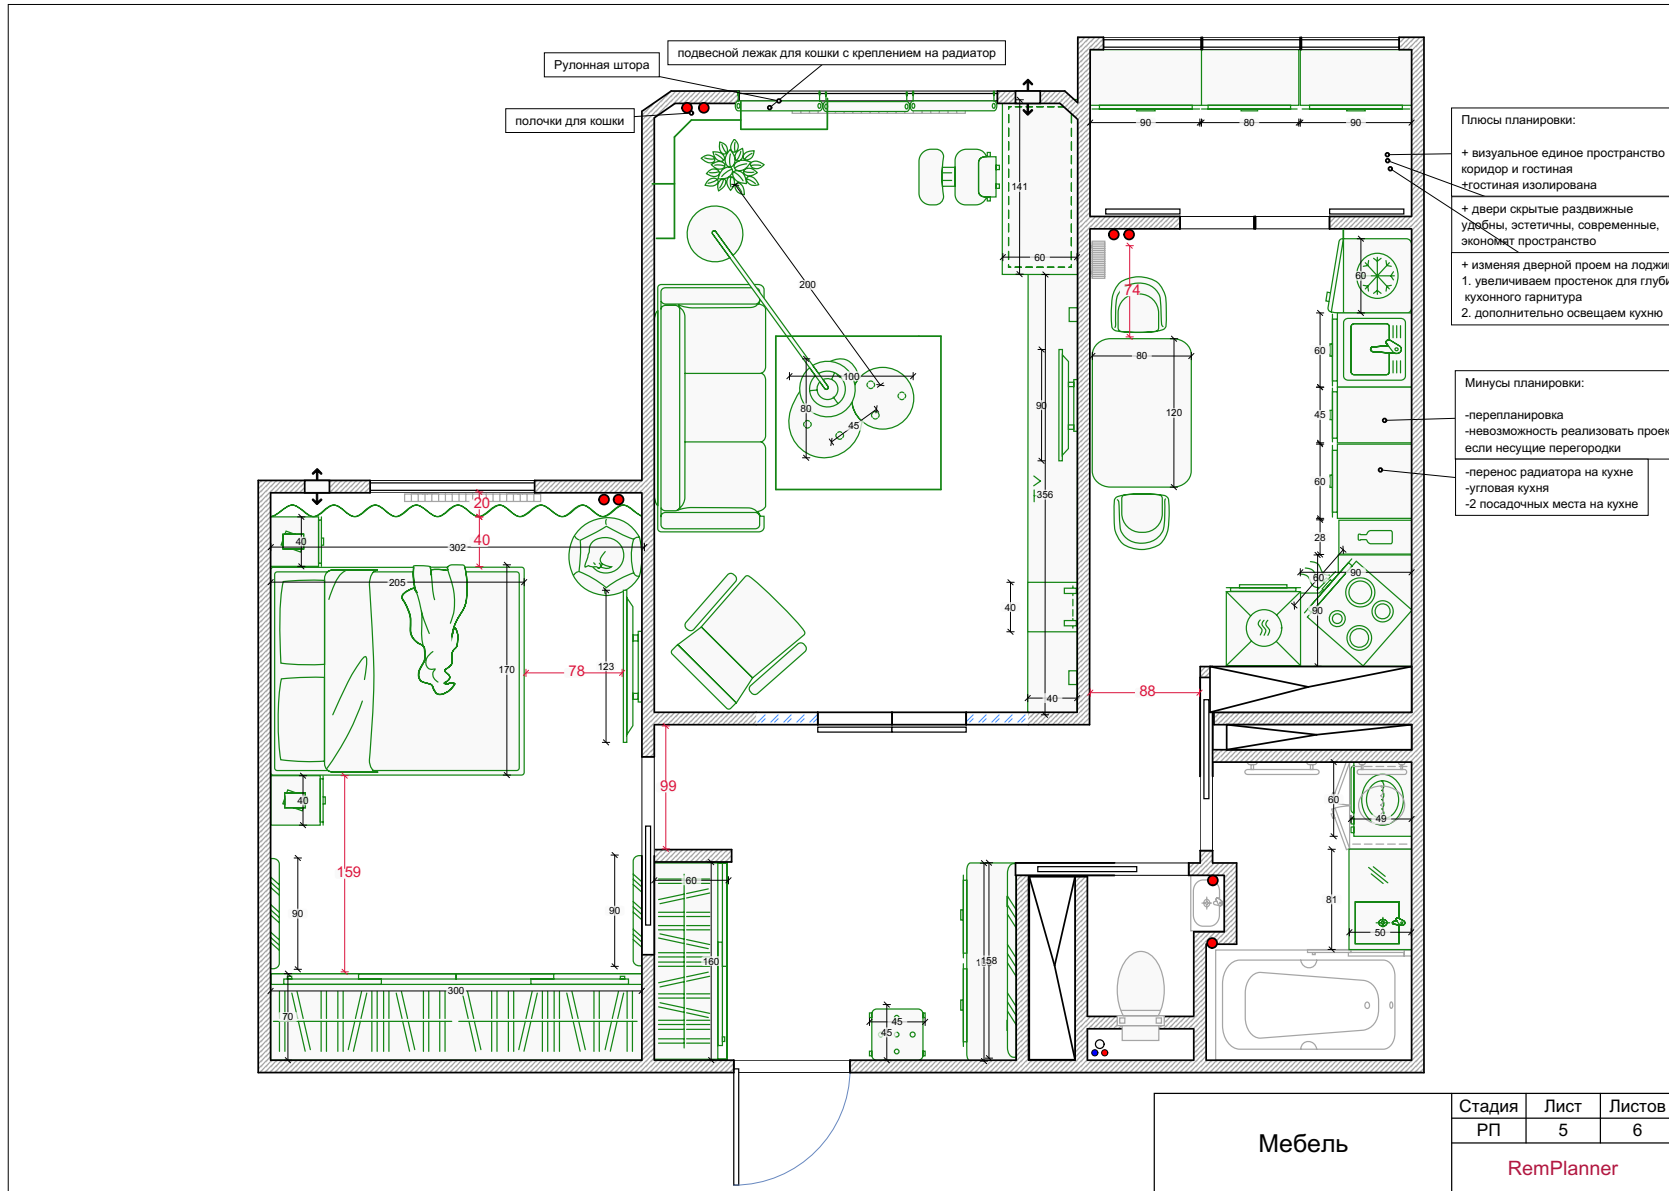

1.

1.

1.

Сантехника

Стадия	Лист	Листов
РП	5	6
RemPlanner		

2.

2.

2.

Перегородки

3.

3.

3.

3.

4.

4.

4.

Перегородки

5.

5.

5.

5.

6.

Плюсы планировки:

- +разделены зоны рабочая от библиотеки
- +легко переделать в детскую
- +рабочая зона у окна

- +появилась мягкая зона на кухне
- +прямая кухня
- +4 посадочных места на кухне
- +полноценная гардеробная

+простенок на кухне увеличивается
+дневное освещение на кухне увеличивает

Минусы планировки:

- перепланировка
- невозможность реализации проекта если несущие перегородки
- мало рабочей зоны на кухне
- перенос радиатора на кухне
- перенос стоек в ванной