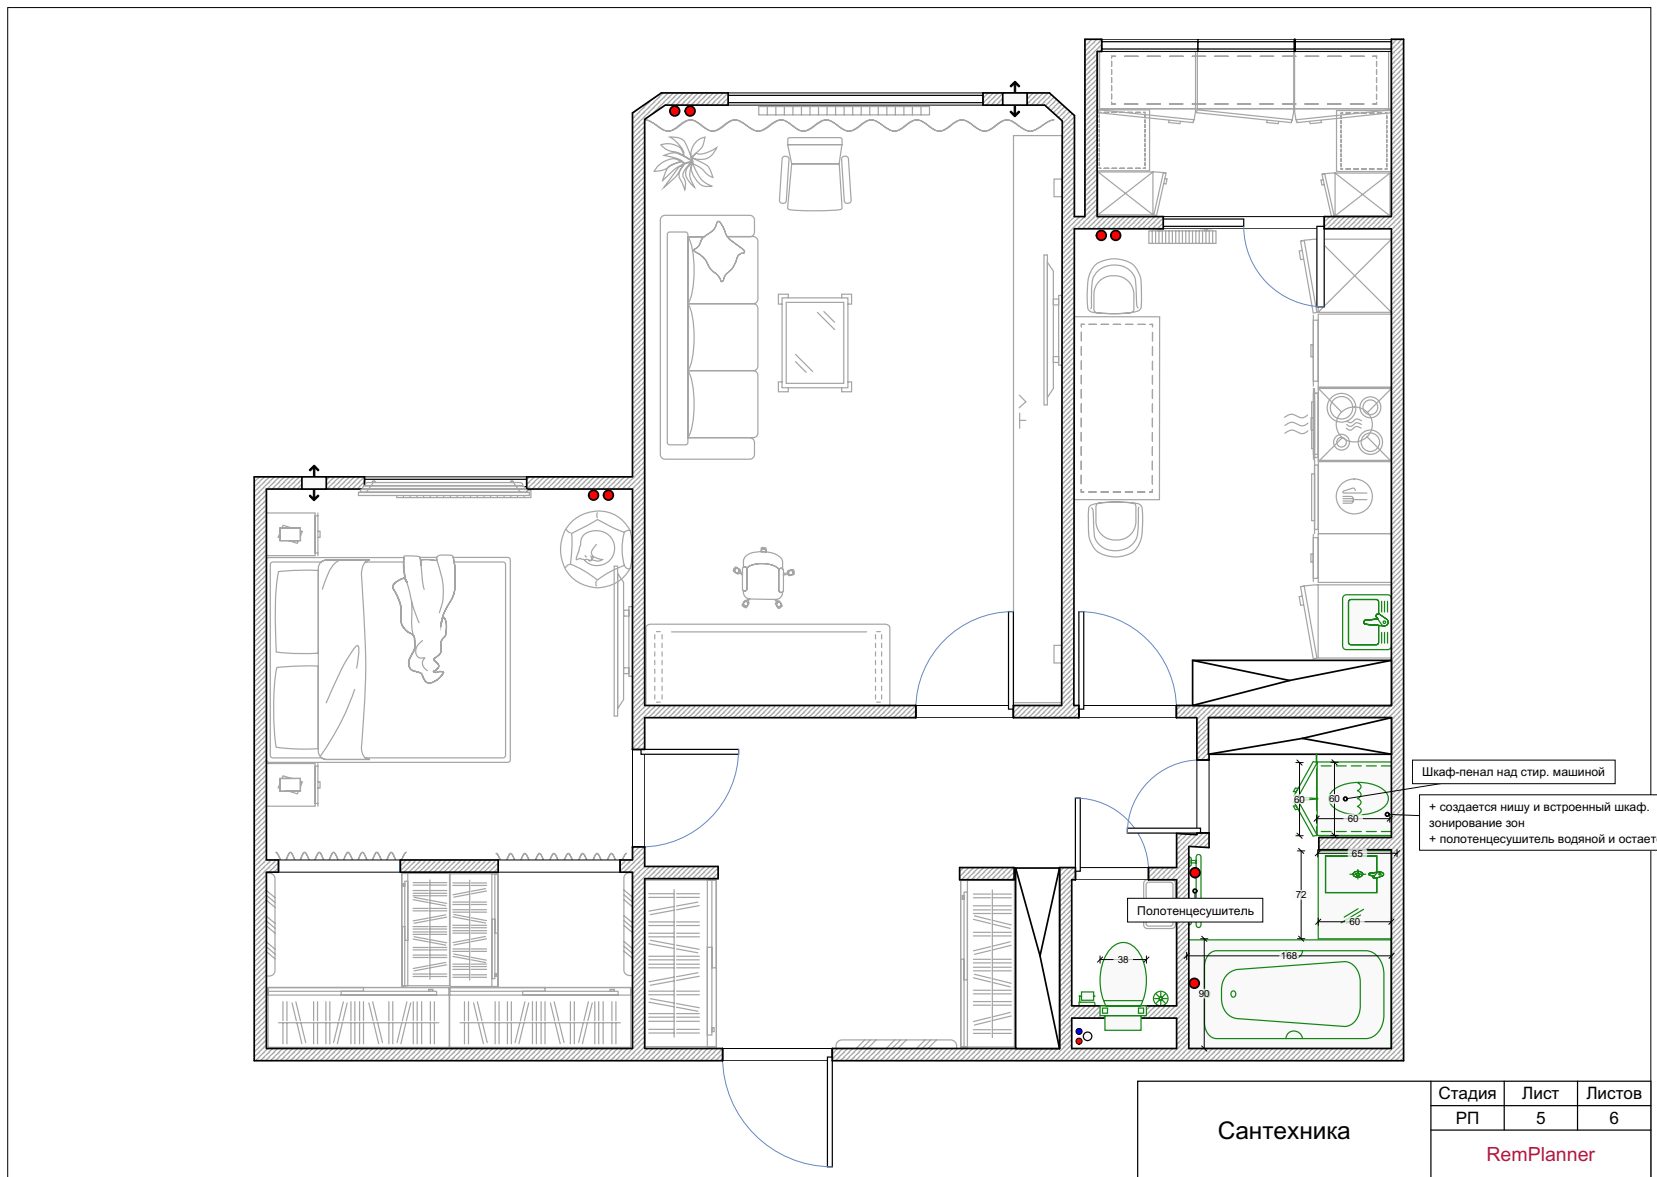

1.

Сантехника

Стадия	Лист	Листов
РП	5	6
RemPlanner