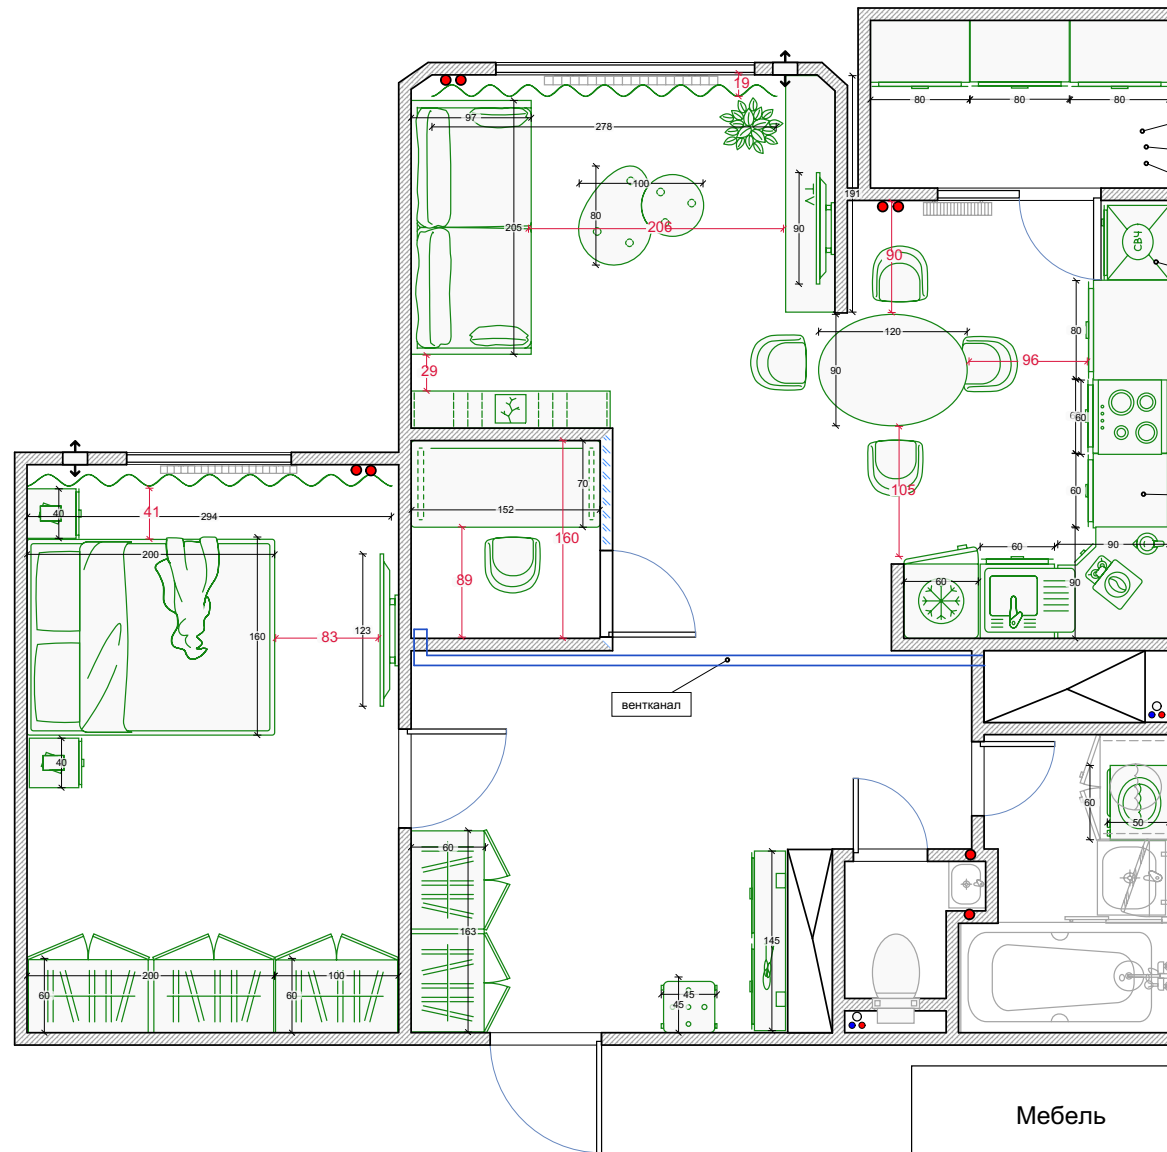

Минусы планировки:

- перепланировка
- невозможность реализовать этот проект если задействованы несущие перегородки
- угловая кухня
- можно больше задействовать пространство гардеробной под хранение
- перенос стоек в ванной

- Плюсы планировки:**
- +открытая общая большая зона
 - +индивидуальность квартиры
 - +появился свой кабинет у Кирилла
 - +в кабинете есть вентиляция
 - +гостиная, как отдельное зонированное пт так и столовая
 - +4 посадочных места за столом
 - +два высоких шкафа на кухне с встроенной
 - +вместительная кухня
 - +светлое большое помещение
 - +овальный стол
 - +зонирование
 - +пенал с микроволновкой, глубина 50