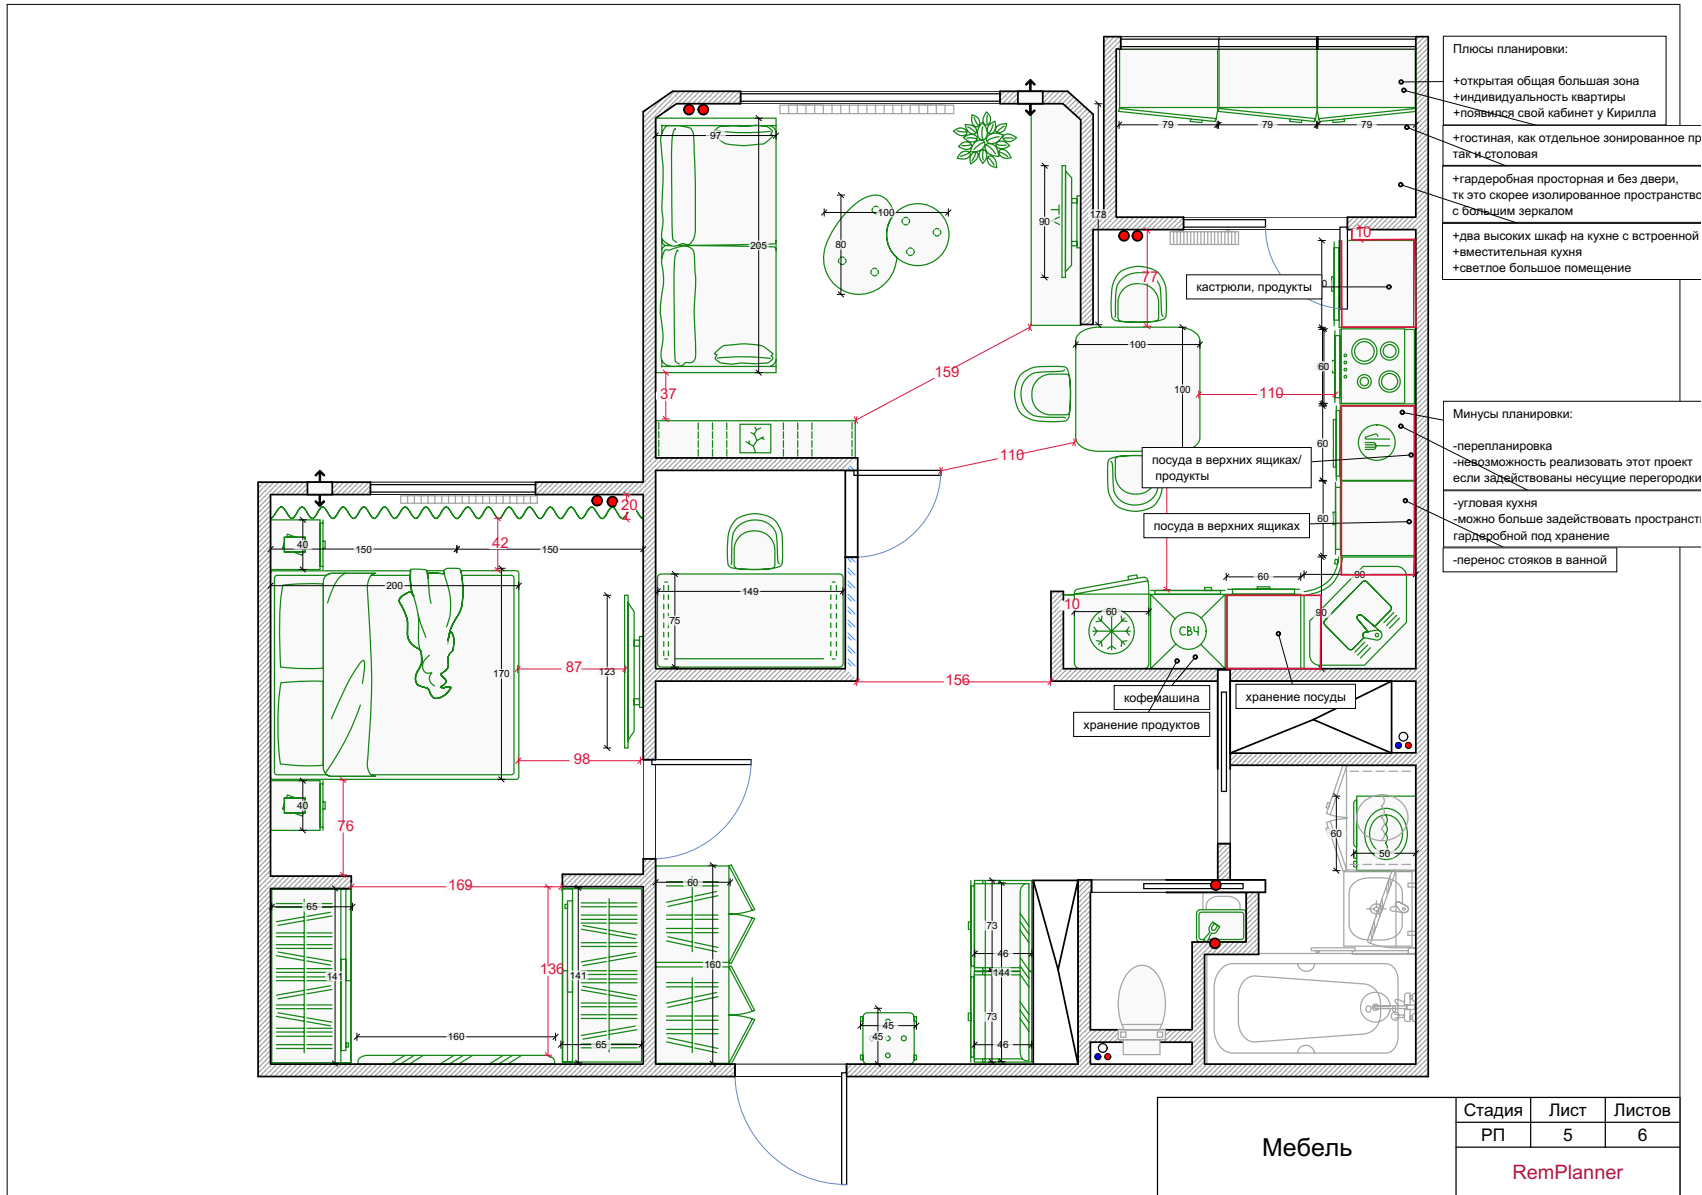

Перегородки

5.

5.

5.

5.

6.

Плюсы планировки:

- +разделены зоны рабочая от библиотеки
- +легко переделать в детскую
- +рабочая зона у окна

- +появилась мягкая зона на кухне
- +прямая кухня
- +4 посадочных места на кухне
- +полноценная гардеробная

+простенок на кухне увеличивается
+дневное освещение на кухне увеличивает

Минусы планировки:

- перепланировка
- невозможность реализации проекта если несущие перегородки
- мало рабочей зоны на кухне
- перенос радиатора на кухне
- перенос стоек в ванной

Мебель	Стадия	Лист	Листов
	РП	5	6
RemPlanner			

6.

6.

7.

Плюсы планировки:

- +открытая общая большая зона
- +индивидуальность квартиры
- +появился свой кабинет у Кирилла
- +гостиная, как отдельное зонированное пространство и столовая
- +гардеробная просторная и без двери, тк это скорее изолированное пространство с большим зеркалом
- +два высоких шкафа на кухне с встроенной техникой
- +вместительная кухня
- +светлое большое помещение

Минусы планировки:

- перепланировка
- невозможность реализовать этот проект если задействованы несущие перегородки
- угловая кухня
- можно больше задействовать пространство гардеробной под хранение
- перенос стоек в ванной