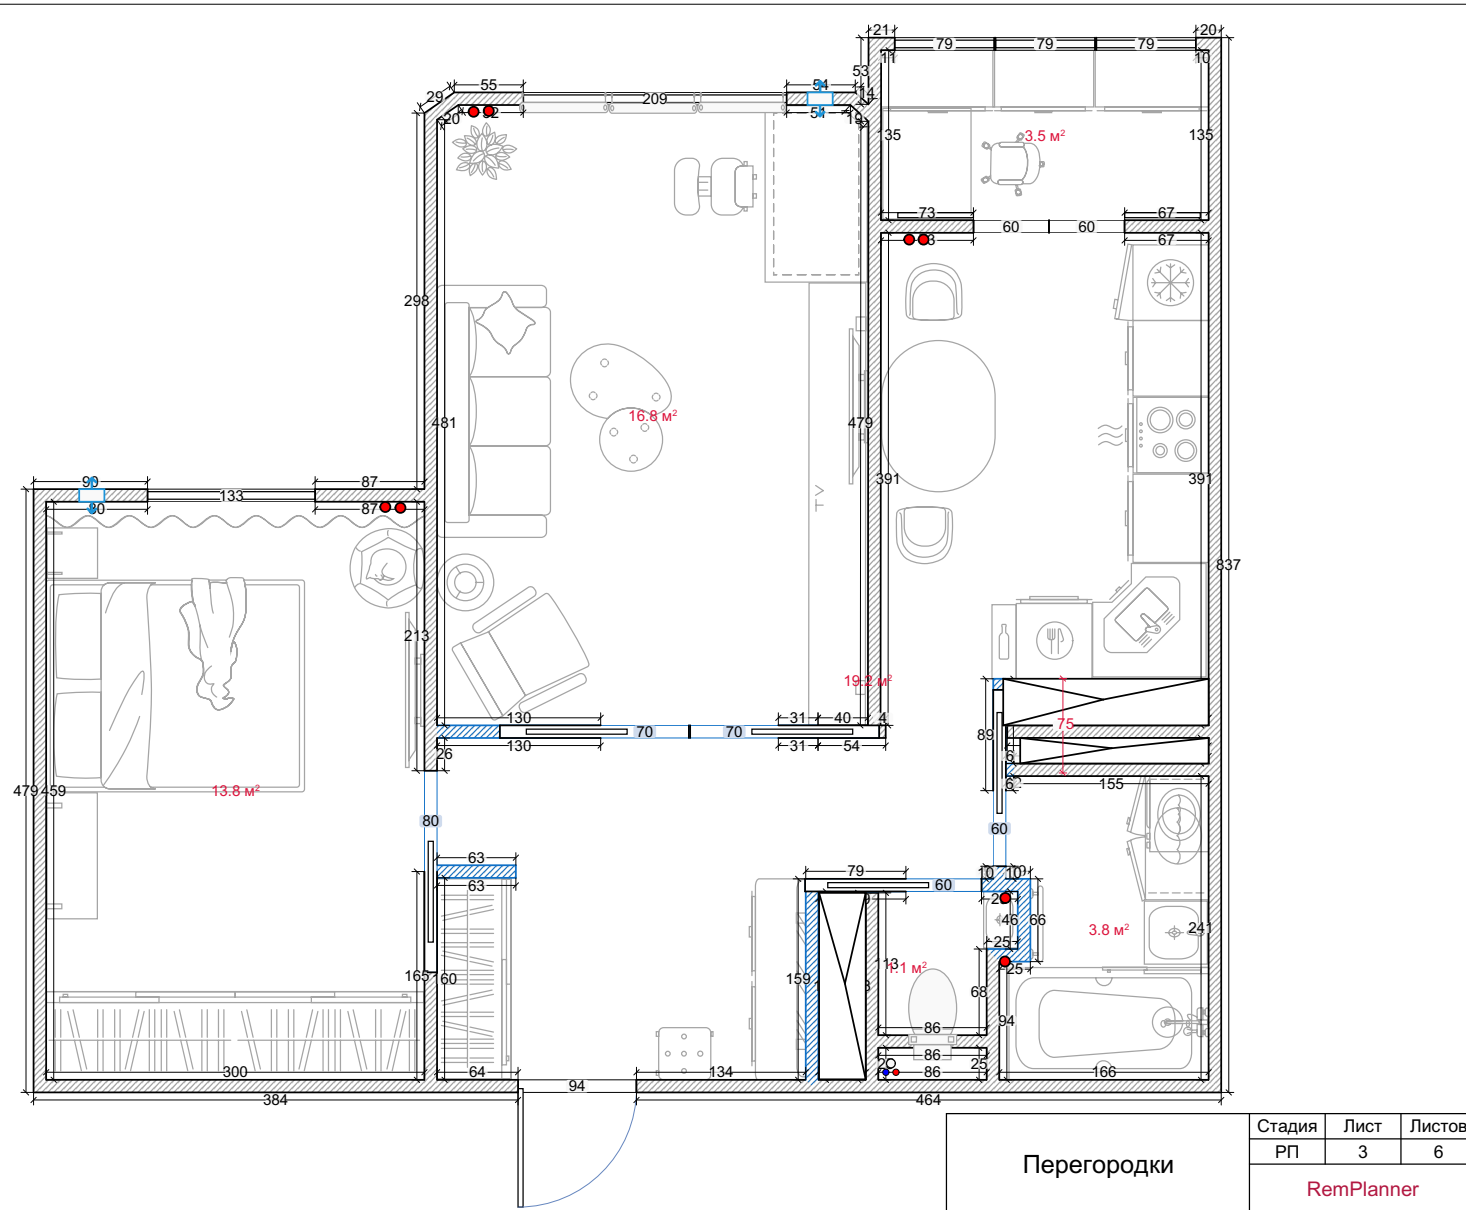

Перегородки

5.

5.

5.

5.

6.

Плюсы планировки:

- +разделены зоны рабочая от библиотеки
- +легко переделать в детскую
- +рабочая зона у окна

- +появилась мягкая зона на кухне
- +прямая кухня
- +4 посадочных места на кухне
- +полноценная гардеробная

+простенок на кухне увеличивается
+дневное освещение на кухне увеличивает

Минусы планировки:

- перепланировка
- невозможность реализации проекта если несущие перегородки
- мало рабочей зоны на кухне
- перенос радиатора на кухне
- перенос стоек в ванной