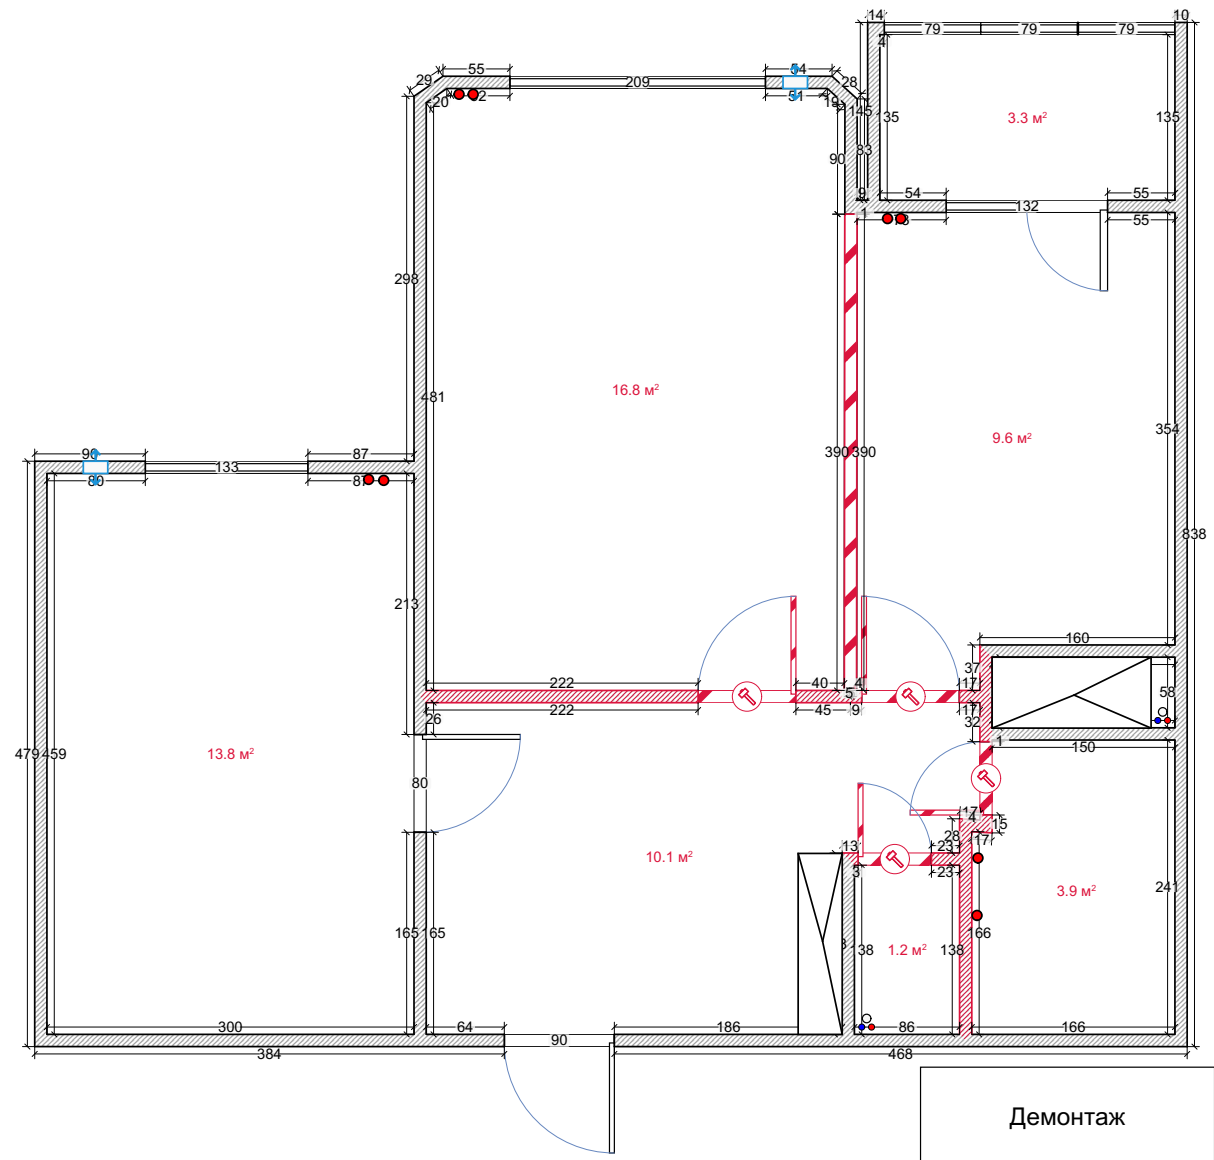

7.

Демонтаж

Стадия	Лист	Листов
РП	2	6
RemPlanner