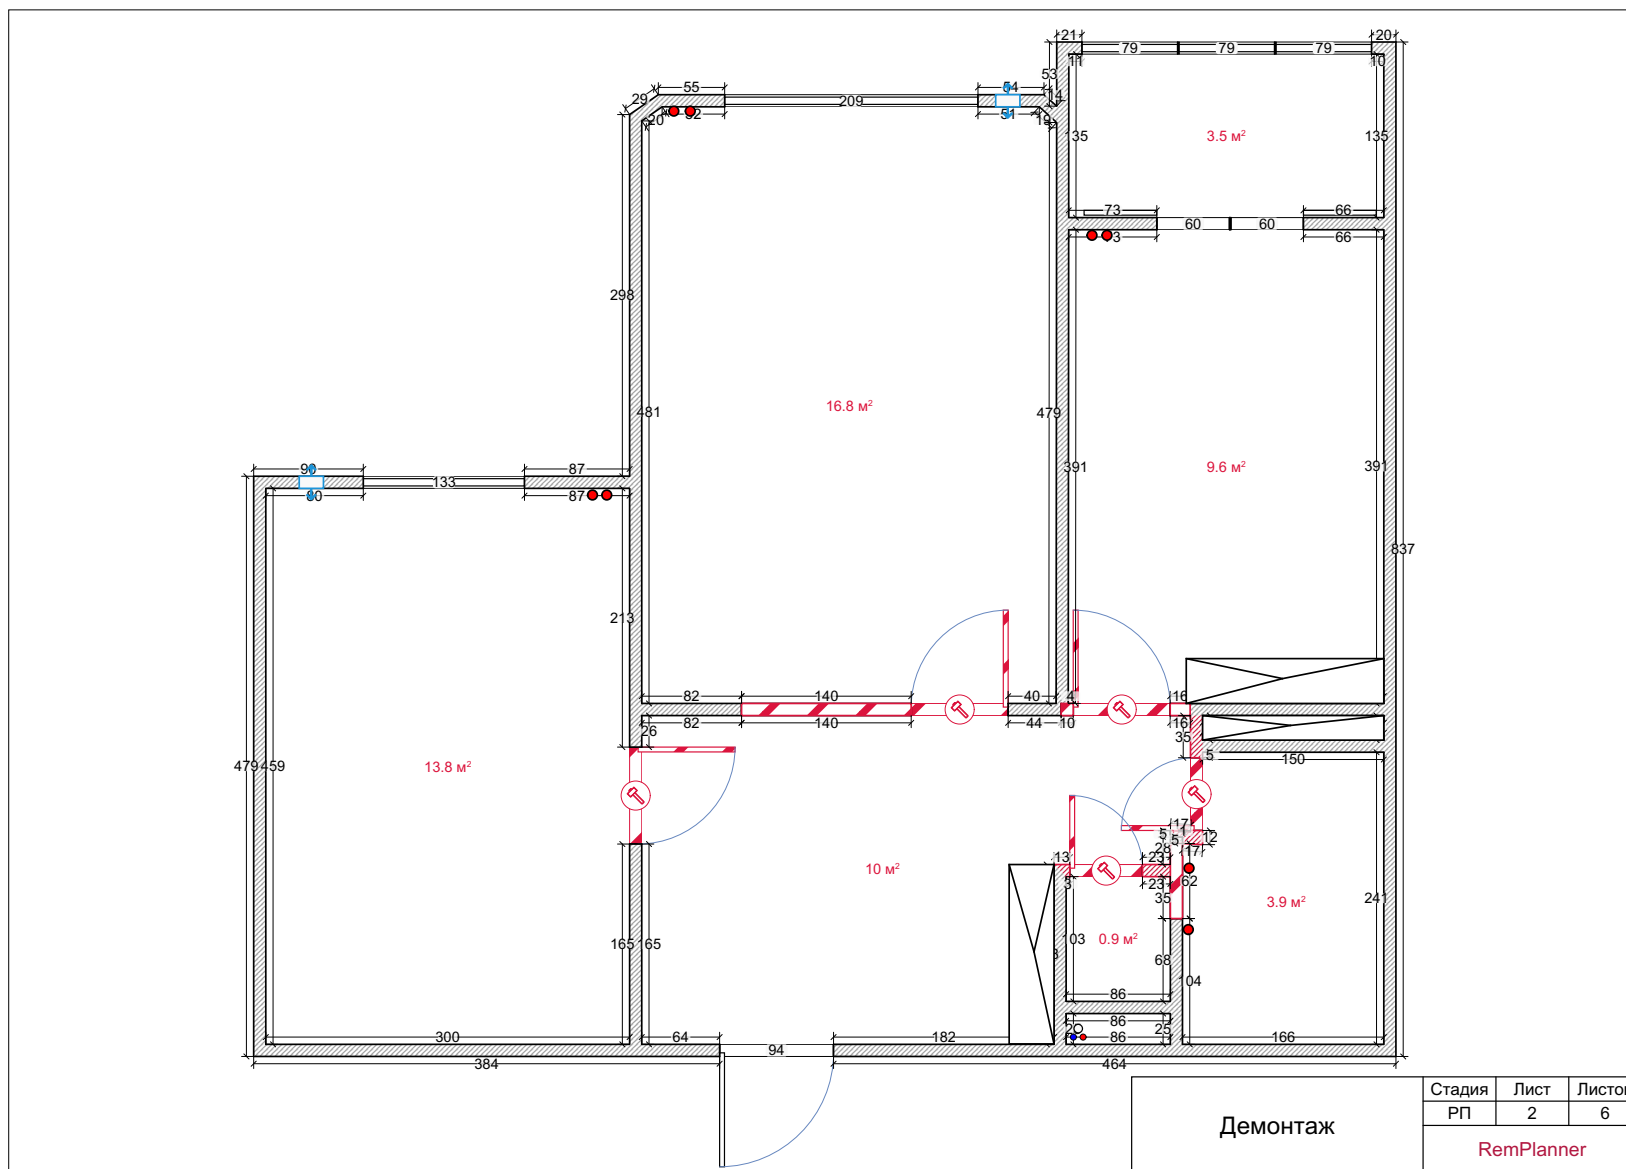

Перегородки

3.

3.

3.

3.

4.

4.

4.

Перегородки

5.

5.

5.

5.

6.

Плюсы планировки:

- +разделены зоны рабочая от библиотеки
- +легко переделать в детскую
- +рабочая зона у окна

- +появилась мягкая зона на кухне
- +прямая кухня
- +4 посадочных места на кухне
- +полноценная гардеробная

+простенок на кухне увеличивается
+дневное освещение на кухне увеличивает

Минусы планировки:

- перепланировка
- невозможность реализации проекта если несущие перегородки
- мало рабочей зоны на кухне
- перенос радиатора на кухне
- перенос стоек в ванной