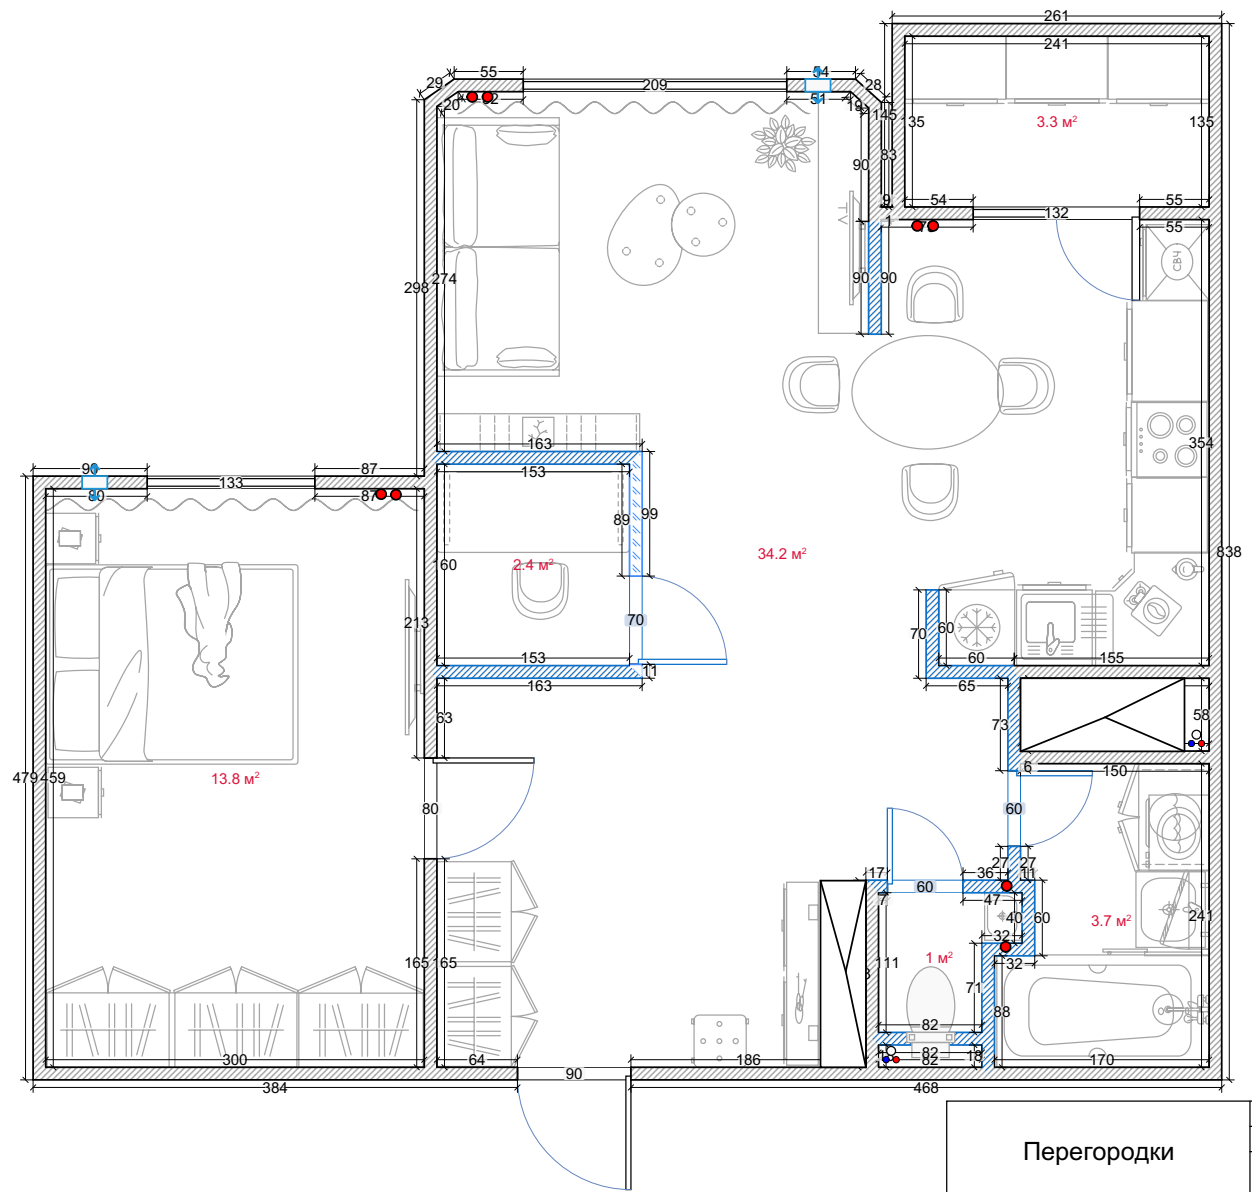

- Плюсы планировки:**
- +открытая общая большая зона
 - +индивидуальность квартиры
 - +появился свой кабинет у Кирилла
 - +в кабинете есть вентиляция
 - +гостиная, как отдельное зонированное пт так и столовая
 - +4 посадочных места за столом
 - +два высоких шкафа на кухне с встроенной
 - +вместительная кухня
 - +светлое большое помещение
 - +овальный стол
 - +зонирование
 - +пенал с микроволновкой, глубина 50

- Минусы планировки:**
- перепланировка
 - угловая кухня
 - перенос стояков в ванной

Мебель	Стадия	Лист	Листов
	РП	5	6
RemPlanner			

8.

Сантехника

Стадия	Лист	Листов
РП	6	6
RemPlanner		

8.

8.

Перегородки