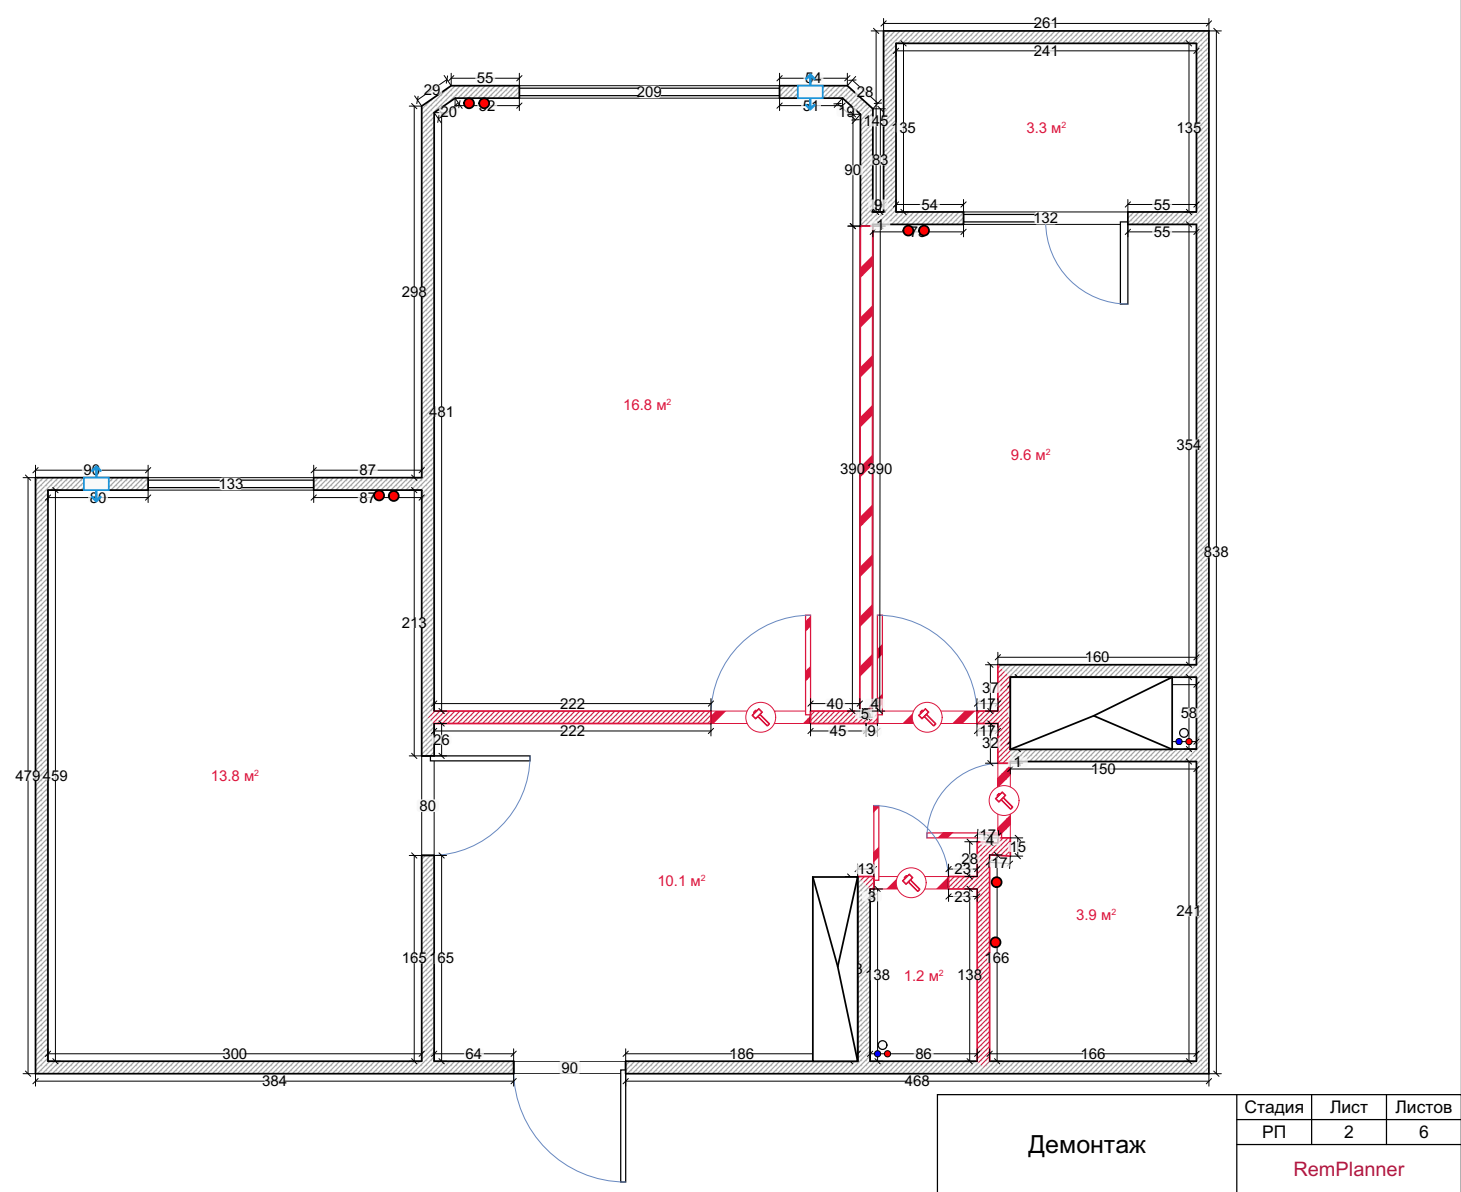

- Плюсы планировки:**
- +открытая общая большая зона
 - +индивидуальность квартиры
 - +появился свой кабинет у Кирилла
 - +в кабинете есть вентиляция
 - +гостиная, как отдельное зонированное пт так и столовая
 - +4 посадочных места за столом
 - +два высоких шкафа на кухне с встроенной
 - +вместительная кухня
 - +светлое большое помещение
 - +овальный стол
 - +зонирование
 - +пенал с микроволновкой, глубина 50

- Минусы планировки:**
- перепланировка
 - угловая кухня
 - перенос стояков в ванной

Мебель	Стадия	Лист	Листов
	РП	5	6
RemPlanner			

8.

Сантехника

Стадия	Лист	Листов
РП	6	6
RemPlanner		

8.

8.

Перегородки