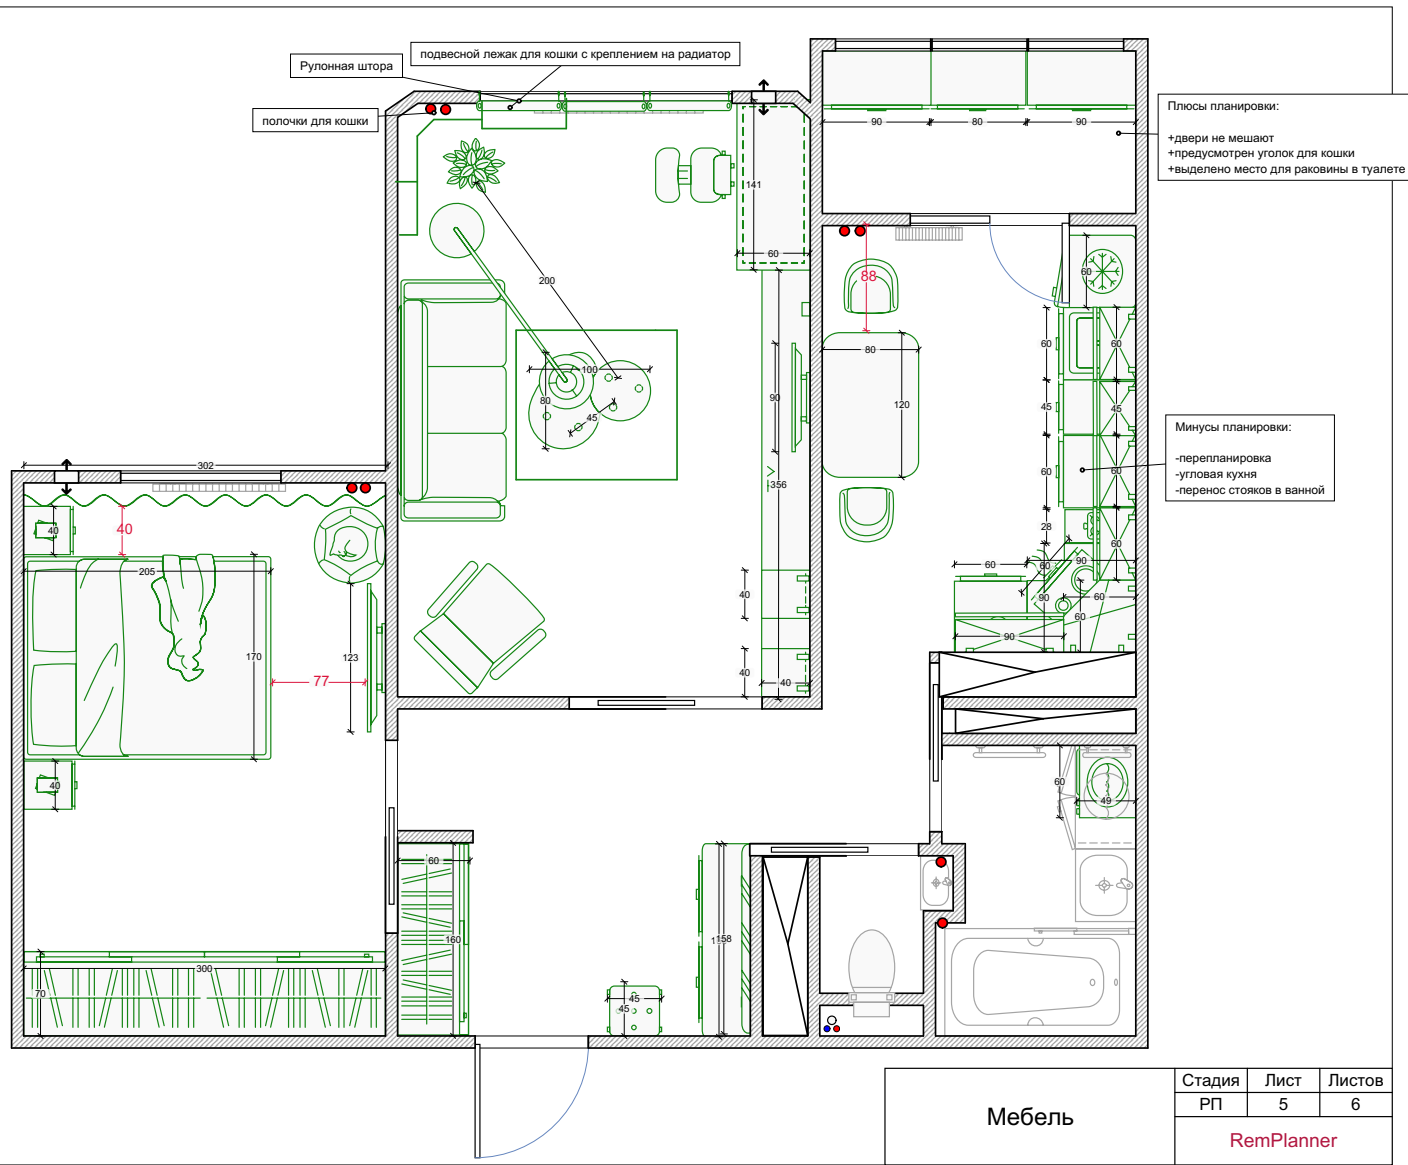

Перегородки

3.

3.

3.

3.

4.

4.

4.

Перегородки

5.

5.

5.

5.

6.

Плюсы планировки:

- +разделены зоны рабочая от библиотеки
- +легко переделать в детскую
- +рабочая зона у окна

- +появилась мягкая зона на кухне
- +прямая кухня
- +4 посадочных места на кухне
- +полноценная гардеробная

+простенок на кухне увеличивается
+дневное освещение на кухне увеличивает

Минусы планировки:

- перепланировка
- невозможность реализации проекта если несущие перегородки
- мало рабочей зоны на кухне
- перенос радиатора на кухне
- перенос стоек в ванной