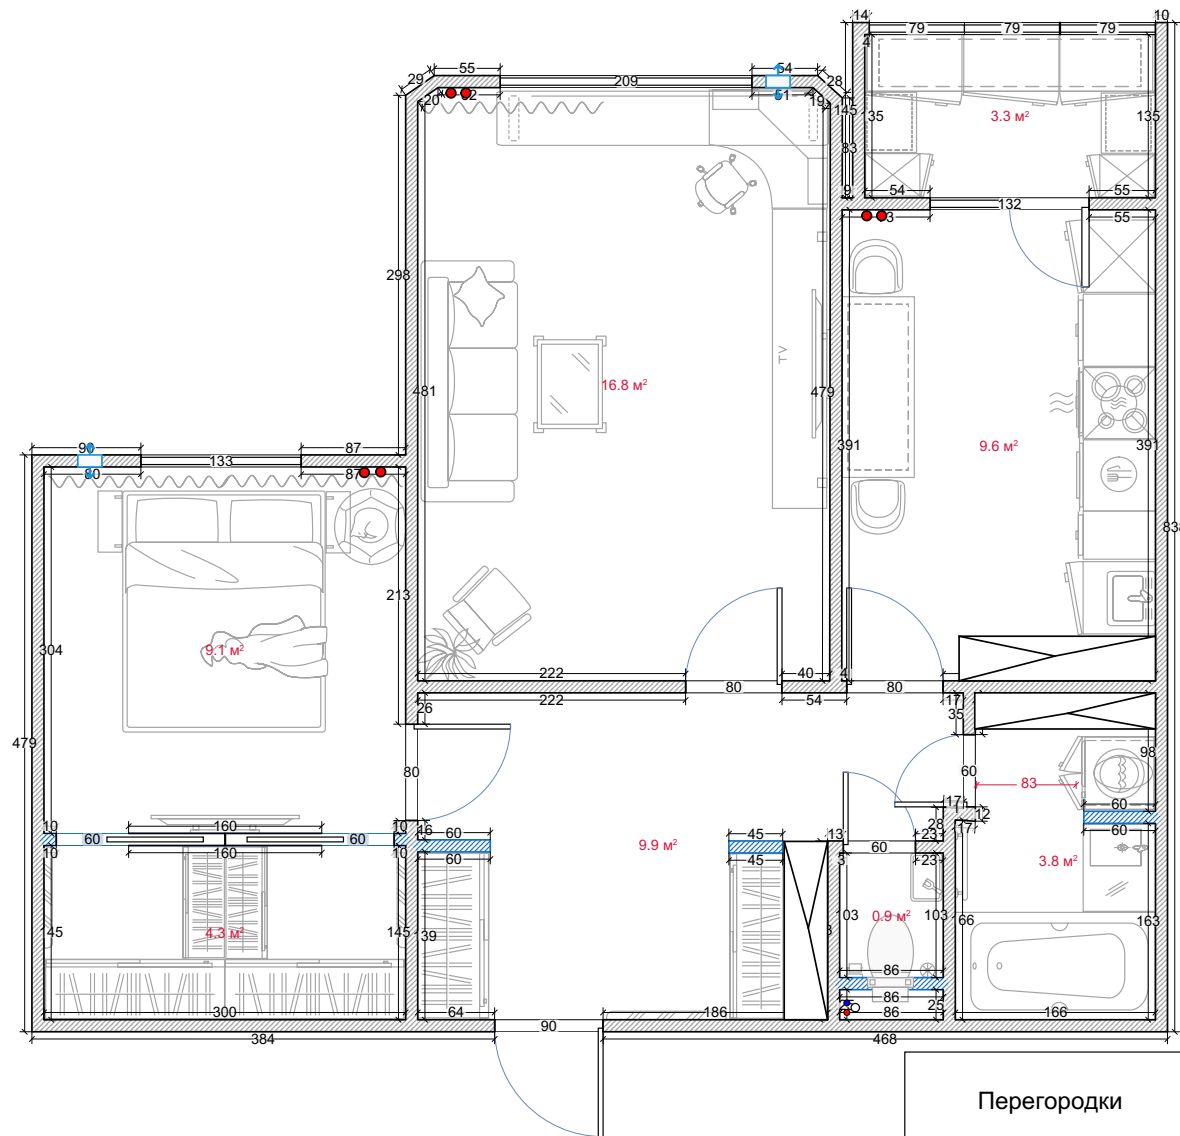

10.

Перегородки

Стадия	Лист	Листов
РП	2	6
RemPlanner