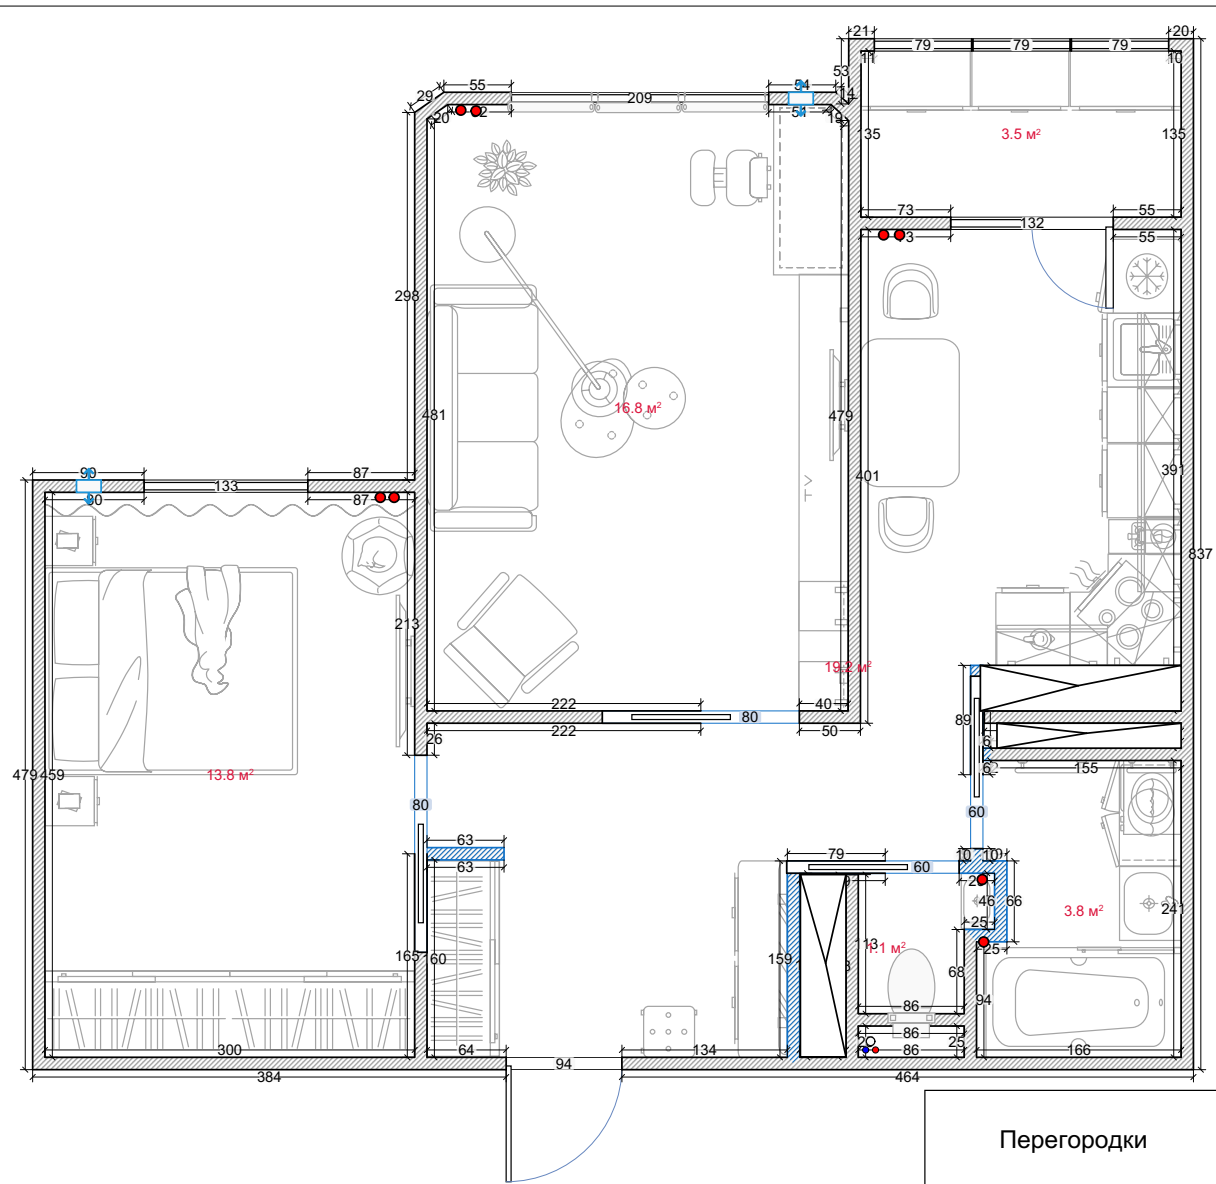

Перегородки

5.

5.

5.

5.

6.

Плюсы планировки:

- +разделены зоны рабочая от библиотеки
- +легко переделать в детскую
- +рабочая зона у окна

- +появилась мягкая зона на кухне
- +прямая кухня
- +4 посадочных места на кухне
- +полноценная гардеробная

+простенок на кухне увеличивается
+дневное освещение на кухне увеличивает

Минусы планировки:

- перепланировка
- невозможность реализации проекта если несущие перегородки
- мало рабочей зоны на кухне
- перенос радиатора на кухне
- перенос стоек в ванной