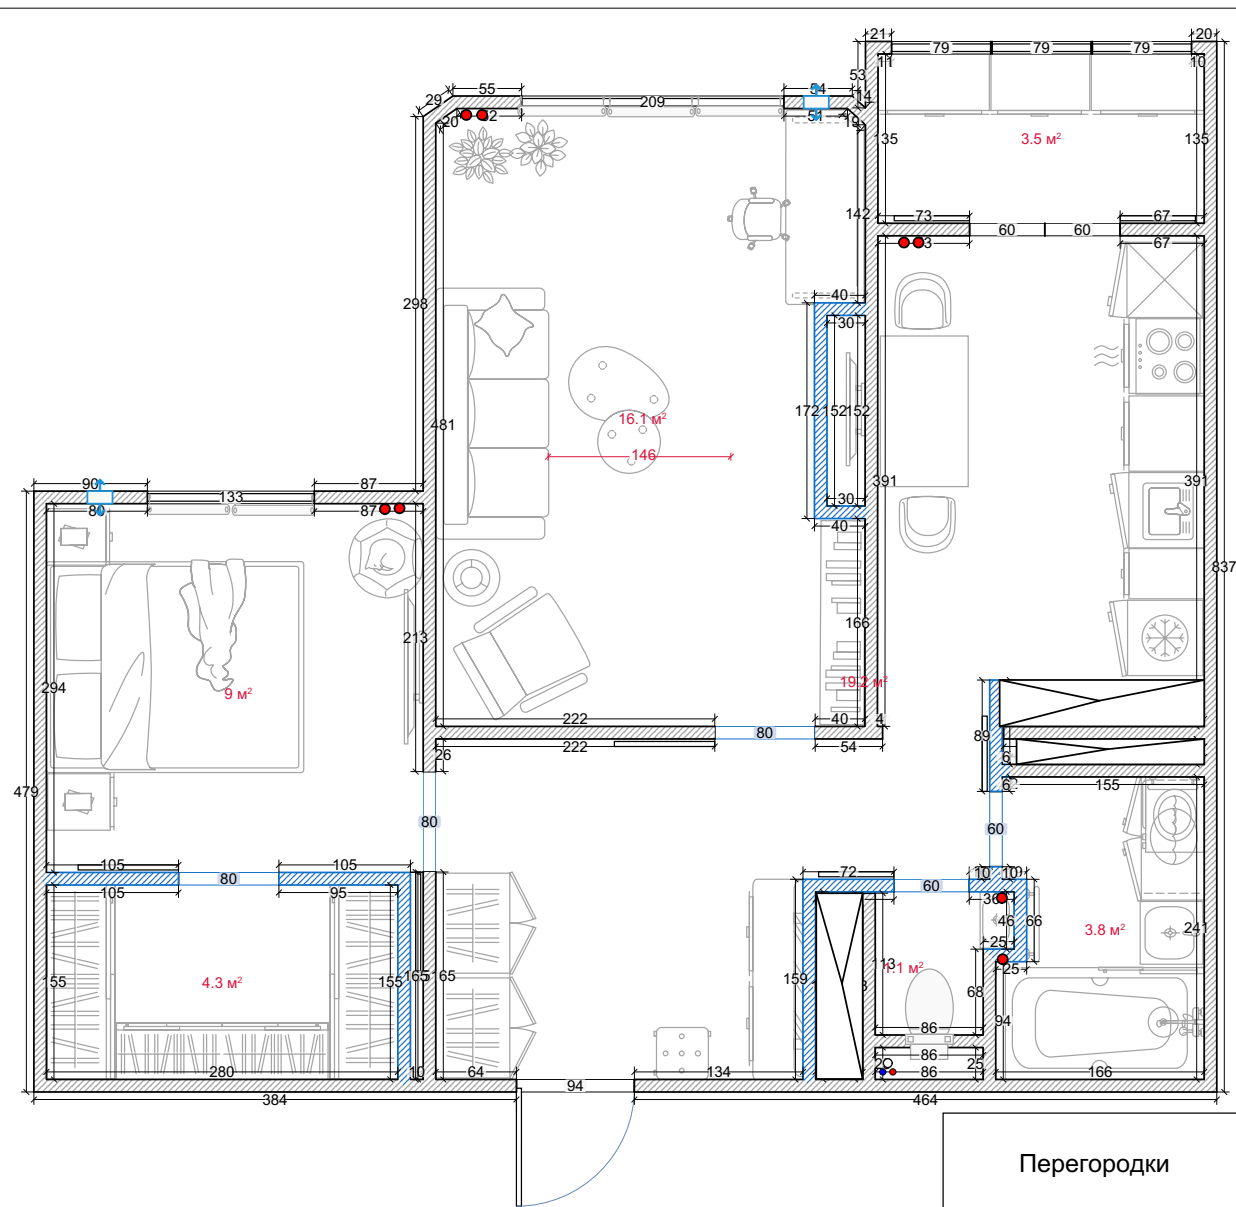

2.

Перегородки