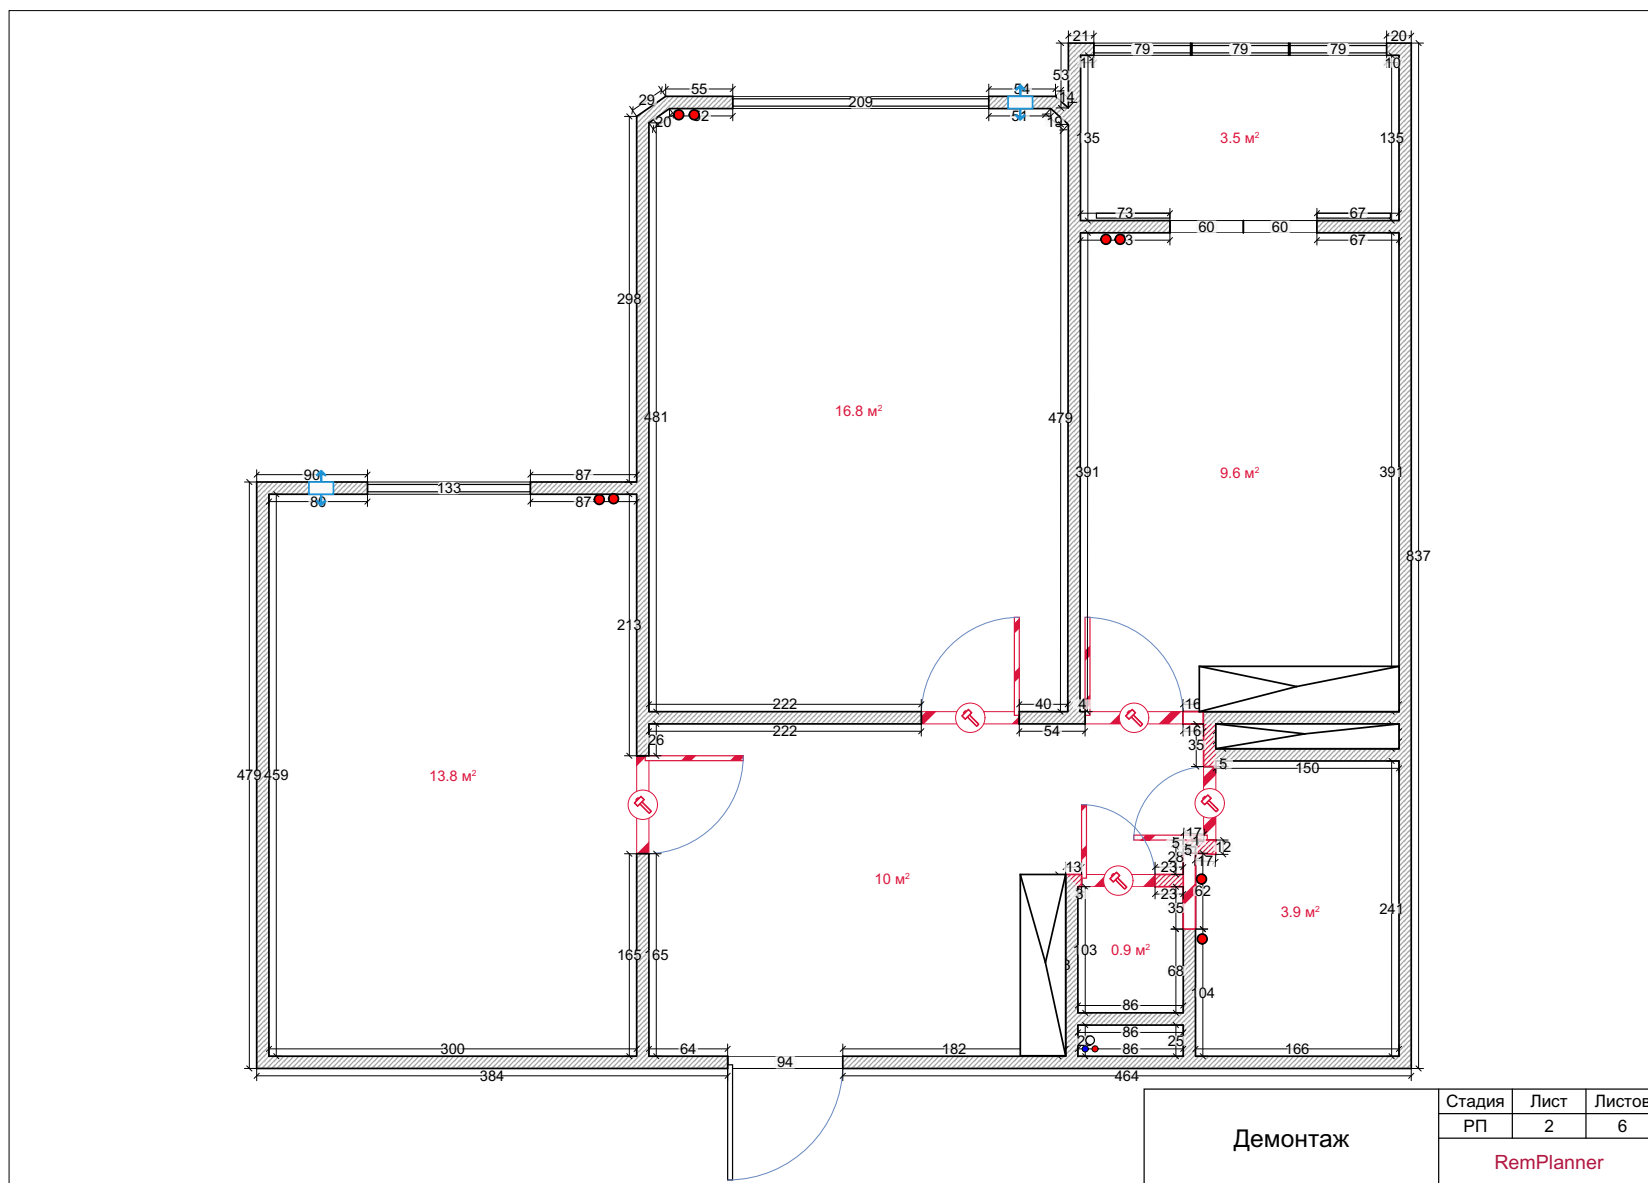

Перегородки

3.

3.

3.

3.

4.

4.

4.

Перегородки

5.

5.

5.

5.

6.

Плюсы планировки:

- +разделены зоны рабочая от библиотеки
- +легко переделать в детскую
- +рабочая зона у окна

- +появилась мягкая зона на кухне
- +прямая кухня
- +4 посадочных места на кухне
- +полноценная гардеробная

+простенок на кухне увеличивается
+дневное освещение на кухне увеличивает

Минусы планировки:

- перепланировка
- невозможность реализации проекта если несущие перегородки
- мало рабочей зоны на кухне
- перенос радиатора на кухне
- перенос стоек в ванной