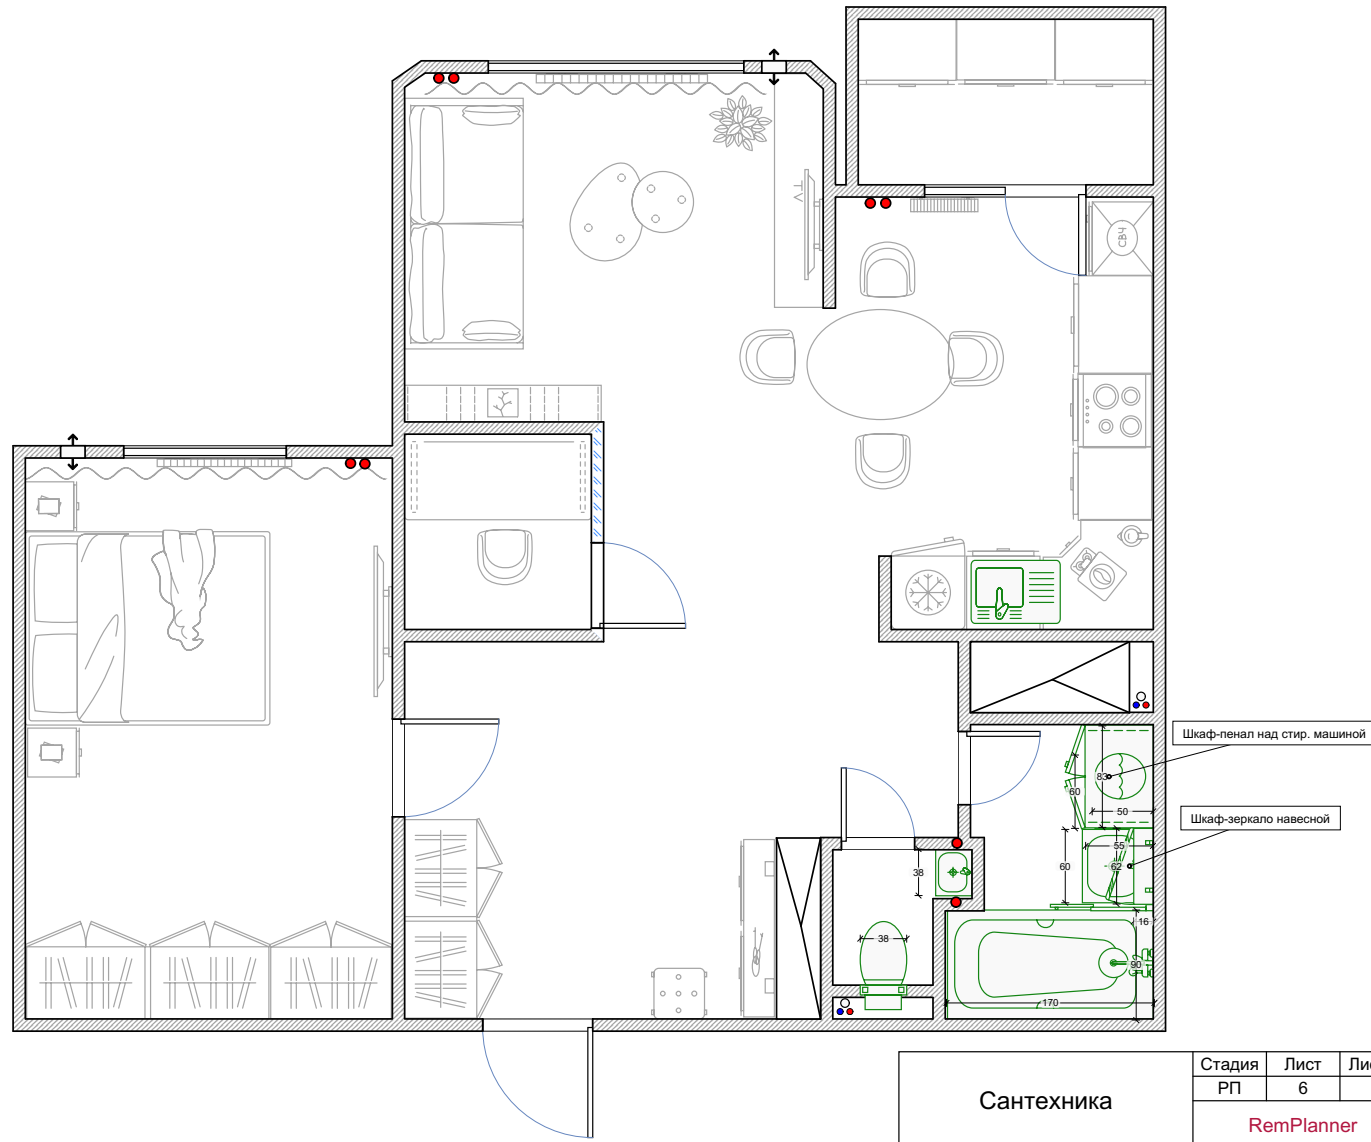

8.

Сантехника

Стадия	Лист	Листов
РП	6	6
RemPlanner