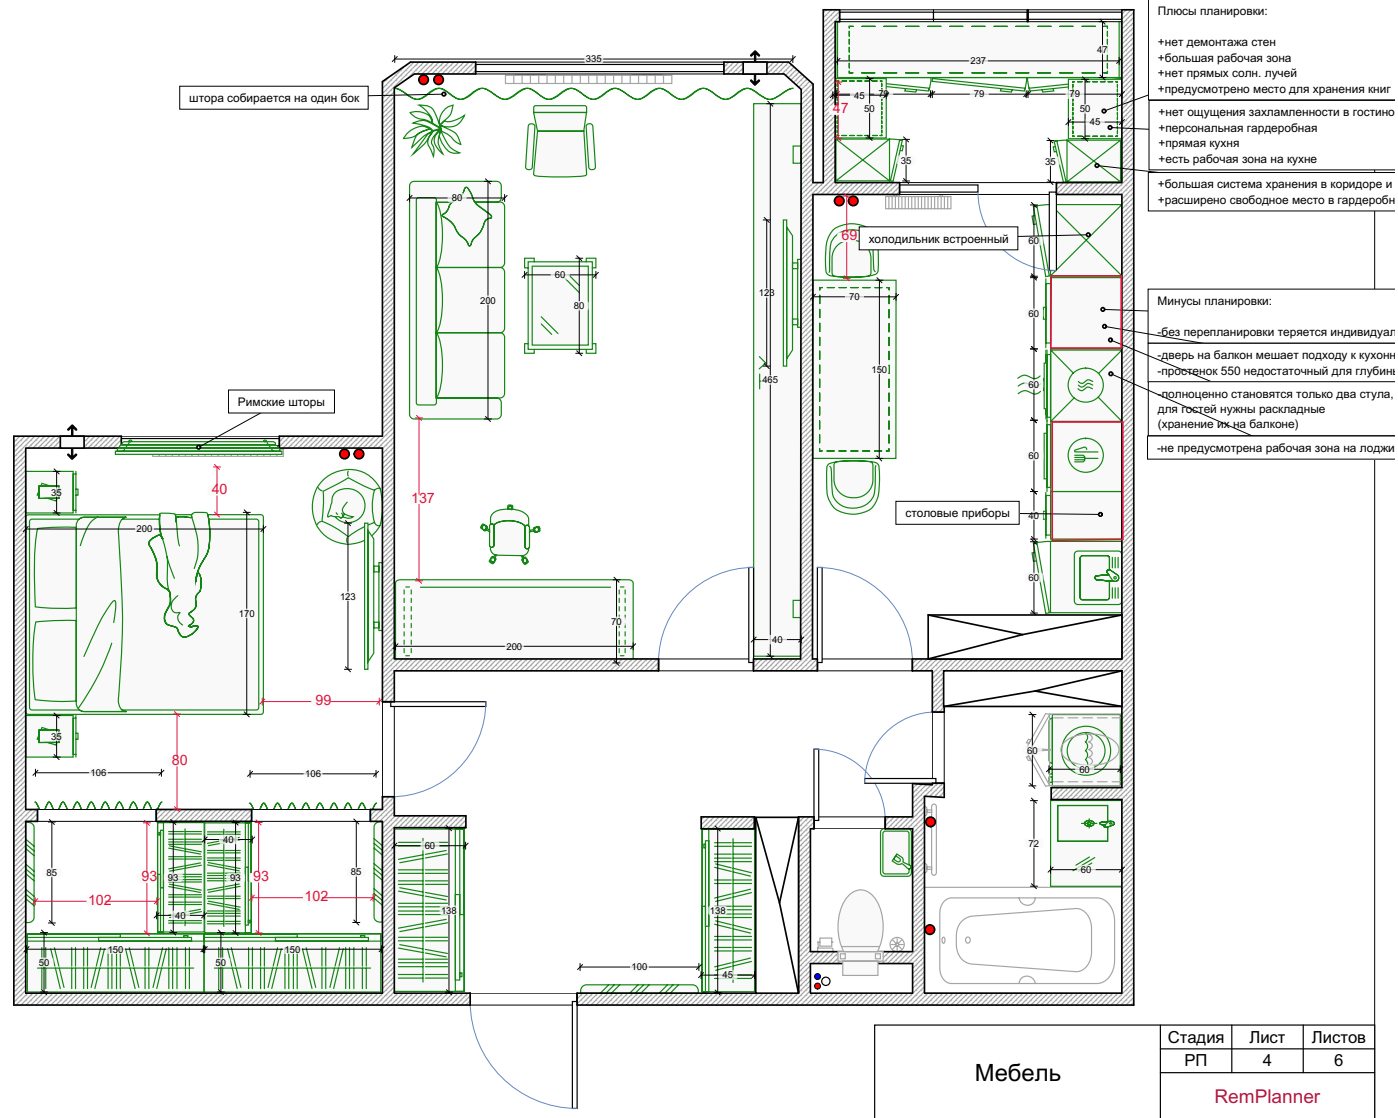

1.

1.

1.

Сантехника

Стадия	Лист	Листов
РП	5	6
RemPlanner		

2.

2.

2.

Перегородки

3.

3.

3.

3.

4.

4.

4.

Перегородки

5.

5.

5.

5.

6.

Плюсы планировки:

- +разделены зоны рабочая от библиотеки
- +легко переделать в детскую
- +рабочая зона у окна

- +появилась мягкая зона на кухне
- +прямая кухня
- +4 посадочных места на кухне
- +полноценная гардеробная

+простенок на кухне увеличивается
+дневное освещение на кухне увеличивает

Минусы планировки:

- перепланировка
- невозможность реализации проекта если несущие перегородки
- мало рабочей зоны на кухне
- перенос радиатора на кухне
- перенос стоек в ванной